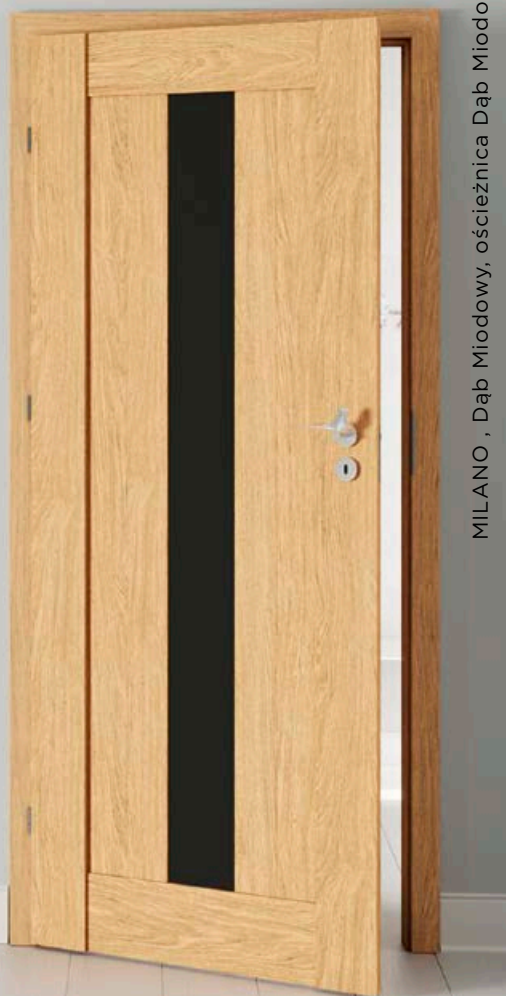

SKRZYDŁO DRZWIOWE

MILANO

KONSTRUKCJA

- stabilna konstrukcja ramowa z MDF

WYPOSAŻENIE

- szyba: VSG 2.2.1 w kolorze czarnym (na zamówienie satyna VSG 2.2.1)
- trzy zawiasy niklowane dwuczopowe z regulacją w płaszczyźnie poziomej w skrzydle przylgowym
- panele pionowe o grubości 22 mm

DOSTĘPNE SZEROKOŚCI:

- 60, 70, 80, 90

DOSTĘPNE OD RĘKI*

*Informacje w treści ulotki

MILANO , Dąb Miodowy, ościeżnica Dąb Miodowy