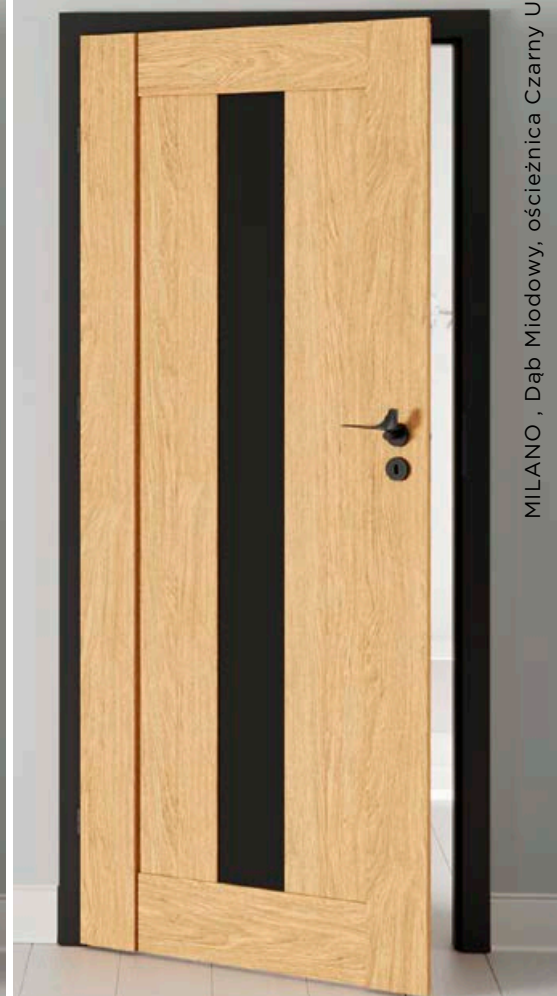

SKRZYDŁO DRZWIOWE

MILANO

KONSTRUKCJA

- stabilna konstrukcja ramowa z MDF

WYPOSAŻENIE

- szyba: VSG 2.2.1 w kolorze czarnym (na zamówienie satyna VSG 2.2.1)
- trzy zawiasy niklowane dwuczopowe z regulacją w płaszczyźnie poziomej w skrzydle przylgowym
- panele pionowe o grubości 22 mm

DOSTĘPNE SZEROKOŚCI:

- 60, 70, 80, 90

DOSTĘPNE OD RĘKI*

*Informacje w treści ulotki

MILANO , Dąb Miodowy, ościeżnica Dąb Miodowy

MILANO , Dąb Miodowy, ościeżnica Czarny Uni*

*ościeżnica Czarny Uni dostępna na zamówienie

MILANO
szer. 80, Dąb Miodowy

MILANO
szer. 90, Dąb Miodowy

Ościeżnice dla modelu MILANO

**OŚCIEŻNICA
STAŁA MDF**

Kolor	Cena netto (zł)	brutto (zł)
Dąb Miodowy	220,00	270,60
Czarny Uni*	230,00	282,90

Ościeżnica jest produkowana z MDF o stałej szerokości 90 mm. Kompletna ościeżnica składa się z dwuelementowej bazy oraz belki górnej.