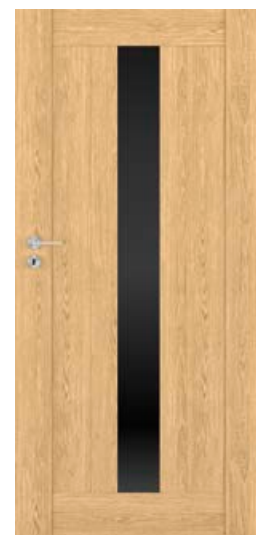

MILANO
szer. 80, Dąb Miodowy

MILANO
szer. 90, Dąb Miodowy

Ościeżnice dla modelu MILANO

**OŚCIEŻNICA
STAŁA MDF**

Kolor	Cena netto (zł)	brutto (zł)
Dąb Miodowy	220,00	270,60
Czarny Uni*	230,00	282,90

Ościeżnica jest produkowana z MDF o stałej szerokości 90 mm. Kompletna ościeżnica składa się z dwuelementowej bazy oraz belki górnej.