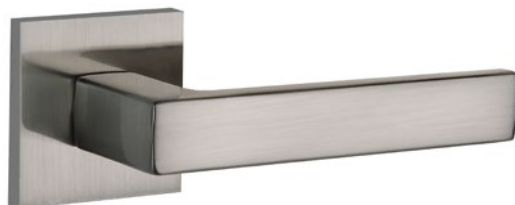

SANTOS SLIM QR16

12-799 **79,90**
98,28

NOWOŚĆ

czarny matowy

12-810 WK 37,00 45,51

12-811 WB 37,00 45,51

12-812 WC 49,00 60,27

12-800 **79,90**
98,28

nikiel satyna

12-819 WK 37,00 45,51

12-820 WB 37,00 45,51

12-821 WC 49,00 60,27

12-801 **89,90**
110,58

złoty

12-813 WK 37,00 45,51

12-814 WB 37,00 45,51

12-815 WC 49,00 60,27

NA ROZETACH PŁASKICH

KLAMKI DRZWIOWE

EMILIO SLIM QR16

12-802 **129,90**
159,78

NOWOŚĆ

czarny matowy

12-810 WK **37,00** 45,51