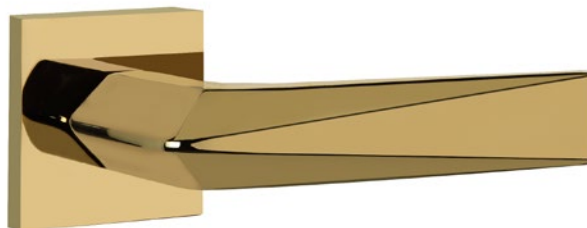

złoty PVD

12-816 WK **37,00** 45,51

12-817 WB **37,00** 45,51

12-818 WC **49,00** 60,27

ANIBAL SLIM QR16

12-805 **129,90**
159,78

NOWOŚĆ

czarny matowy

12-810	WK	37,00	45,51
12-811	WB	37,00	45,51
12-812	WC	49,00	60,27

12-806 **129,90**
159,78

złoty PVD

12-816	WK	37,00	45,51
12-817	WB	37,00	45,51
12-818	WC	49,00	60,27

FIDEL SLIM QR16

12-807 **129,90**
159,78