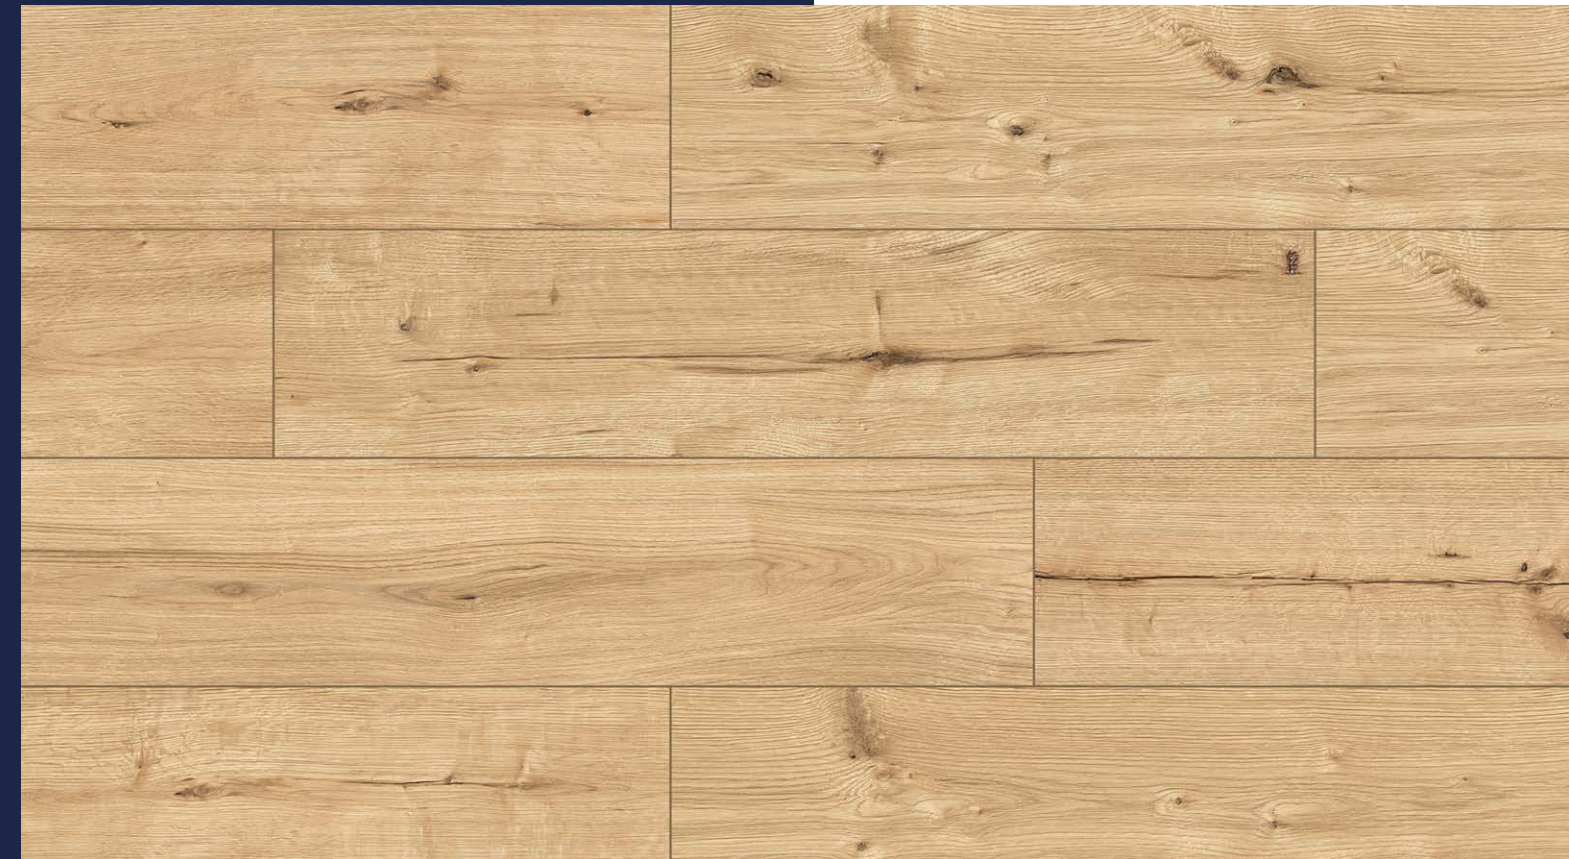

DĄB ATAKAMA XL
1285 x 280 x 8

DĄB ATAKAMA

55092 XL

JEST JAK KAMELEON. WPASOWUJE SIĘ W KAŻDE WNĘTRZE. NIEWAŻNE CZY PREFERUJESZ WNĘTRZA JASNE CZY CIEMNE. ARTEO ATAKAMA GRA ZE ŚWIATŁEM, ZAGOSPODAROWUJĄC KAŻDY PROMIEŃ, NIE BOJĄC SIĘ CIENIA. WYTRZYMAŁY I SOLIDNY, A WODOODPORNOŚĆ JEST ZAKODOWANA W JEGO DNA.