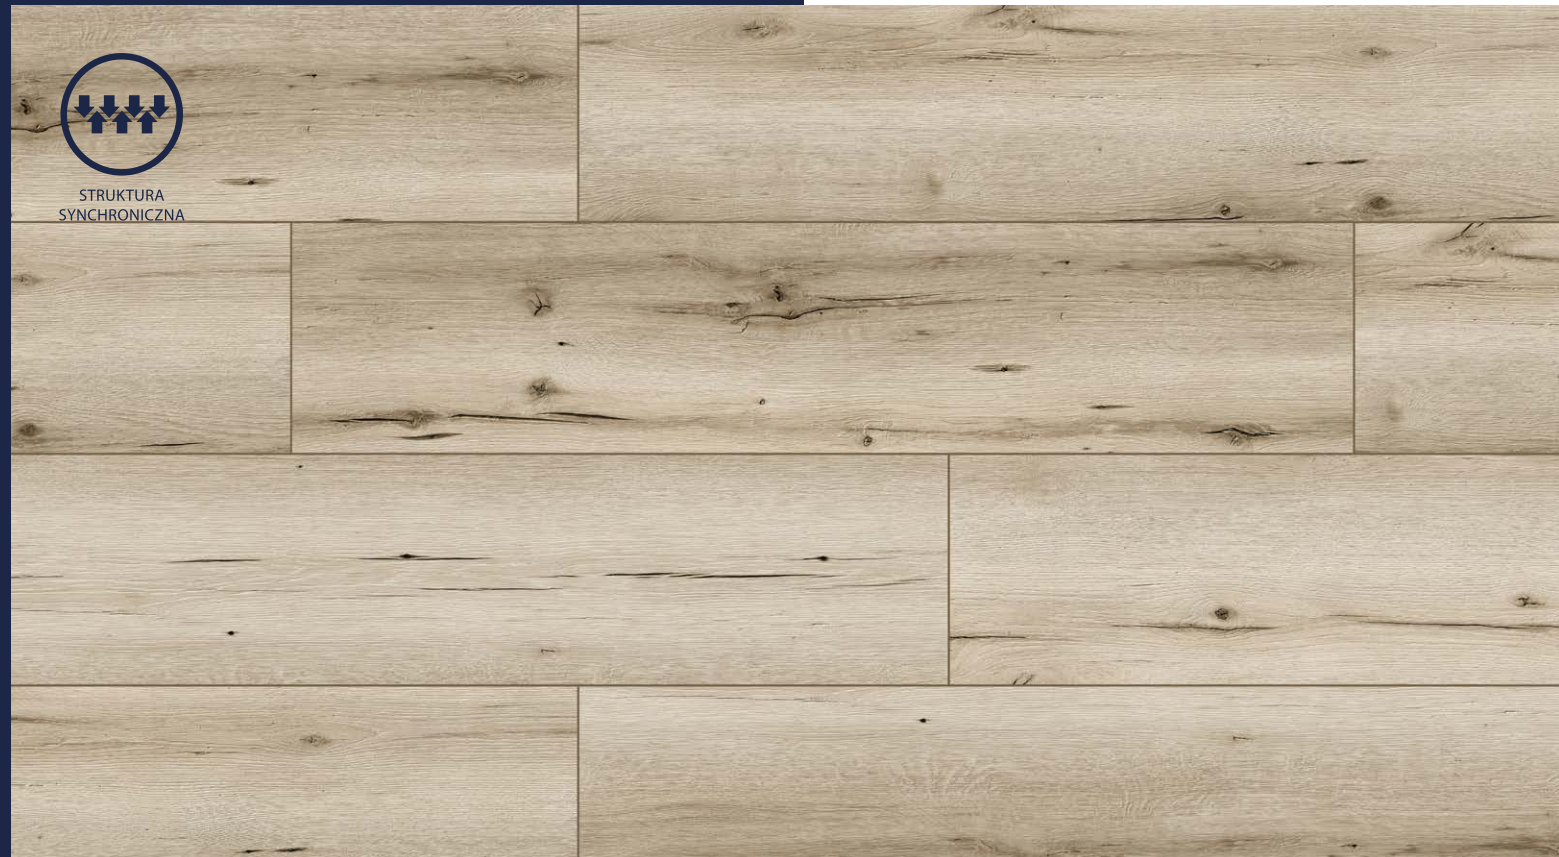

DĄB GALAPAGOS

54833 XL

LUKSUS I EKSKLUZYWNOŚĆ
SĄ JAK MAGNES. DELIKATNY,
JEDWABISTY POŁYSK, ELEGANCJA
W BEŻOWO-SZARYCH BARWACH,
MAŁE SĘKI I DELIKATNE PĘKNIĘCIA
ODDAJĄ TO CO NAJBARDZIEJ
PRZYCIĄGA I STANOWI NAGRODĘ
ZA PODEJMOWANIE WYZWAŃ.
TO SPEŁNIENIE. SPOKÓJ.
RÓWNOWAGA.