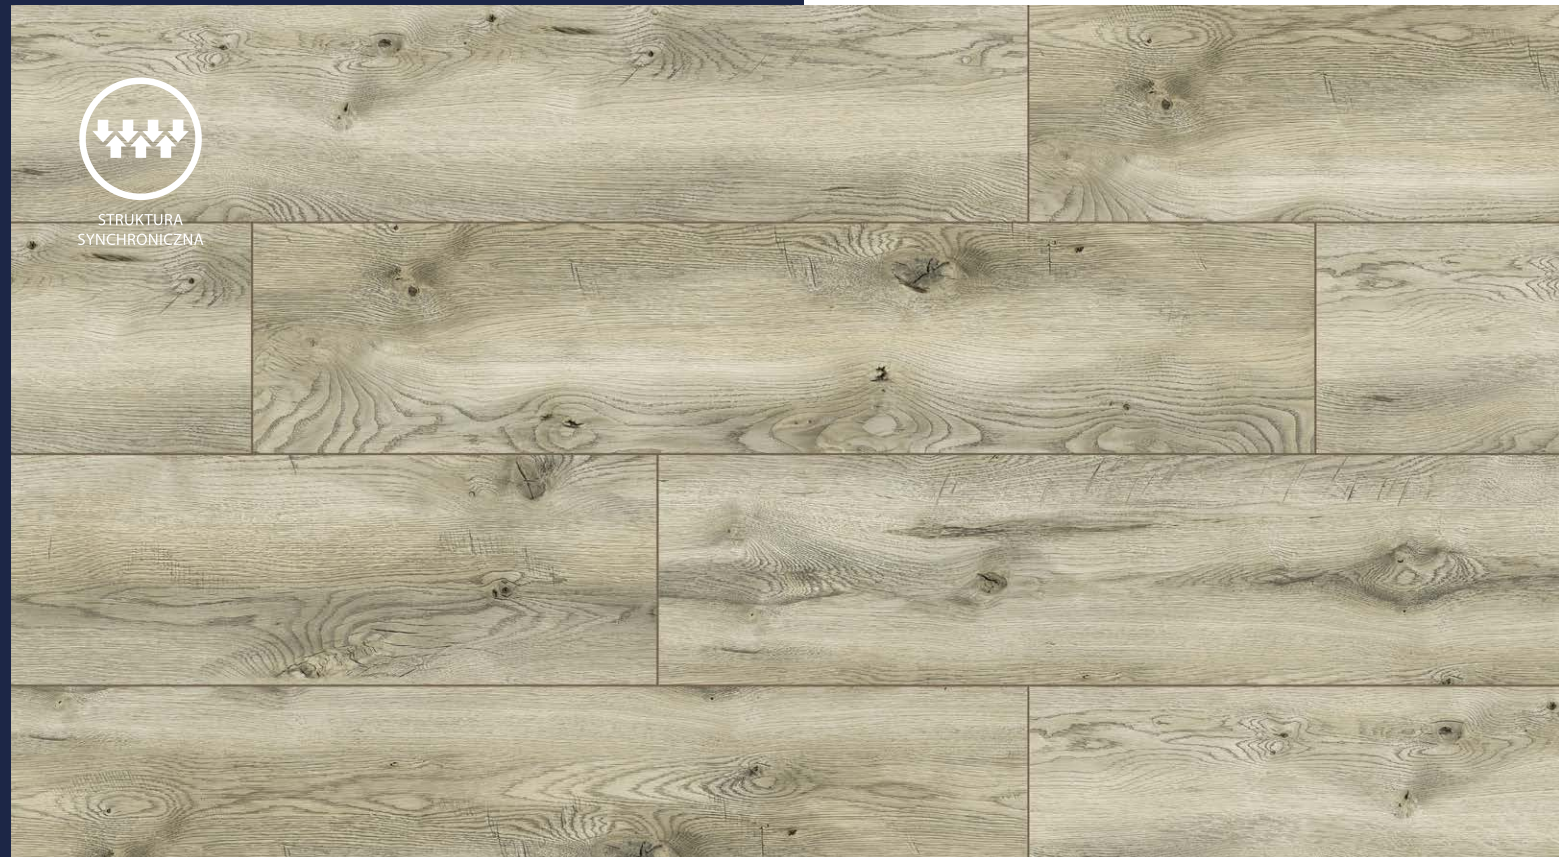

DĄB DAKAR S
1285 x 158 x 8

DĄB INDIANAPOLIS

54848 XL

PULS MIASTA. CODZIENNY RYTM. SZYBKOŚĆ POD KONTROLĄ. WYRAZISTOŚĆ, KTÓRA PODNOSI TĘTNO. PEWNOŚĆ SIEBIE, KTÓREJ PARADOKSALNIE, MATOWE WYKOŃCZENIE DODAJE BŁASKU. PRZYKUWAJĄCE UWAGĘ WIDOCZNE SŁOJE I DUŻE SĘKI, A JEDNOCZEŚNIE ELEGANCJA SYNCHRONICZNOŚCI I ODKRYWANIE POTENCJAŁU NEUTRALNEGO BEŻU.

S553439WR - Green Prestige 80 mm