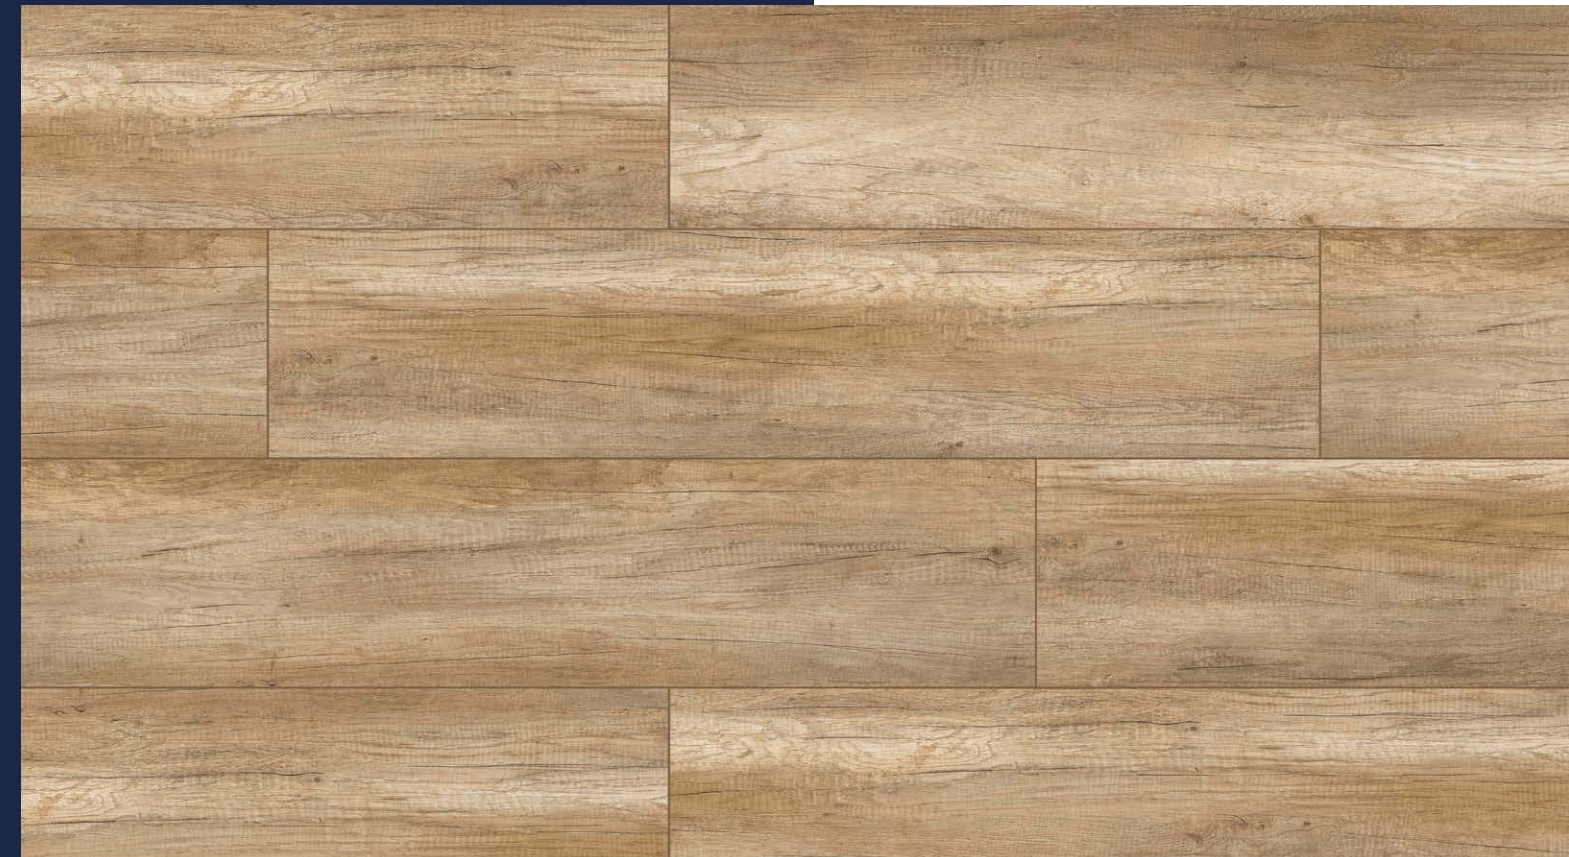

DĄB SIPADAN XL
1285 x 280 x 8

DĄB SIPADAN

54814 XL

WEWNĘTRZNE JA. ELEGANCJA
OCIERAJĄCA SIĘ O NIE DAJĄCY SIĘ
PROSTO ZDEFINIOWAĆ LUKSUS.
POZBAWIONY SĘKÓW I WYRAZISTYCH
SŁOI, CO W POŁĄCZENIU
Z NATURALNYM KOLOREM,
PODKREŚLONYM PRZEBARWIENIAMI,
TWORZY NOWĄ PERSPEKTYWĘ,
NOWE SPOJRZENIE NA TO CO ZNANE.

553658WR - Green Prestige 80 mm