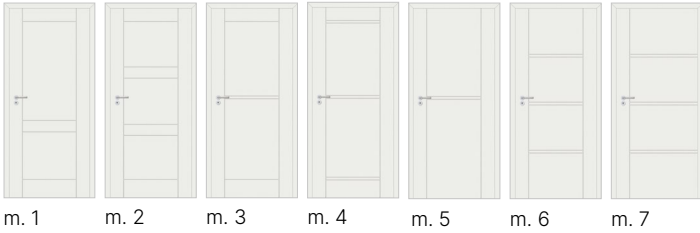

CLASSEN®

CENNIK DRZWI **2023**

BRENTA

PLYTOWE LAKIEROWANE

lakier **UV Pure** – biały

przylgowe/bezprzylgowe

CENY	MODELE	NETTO	BRUTTO
rozmiar: 60', 70', 80', 90'	1-7	690,00	848,70

DOPLATY