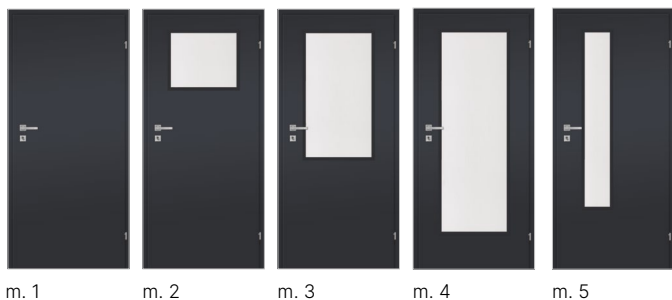

NATURA HK/HB HPL

przylgowe/bezprzylgowe

CENY	MODELE	NETTO	BRUTTO
rozmiar: 60', 70', 80', 90'			
HPL* – grafit RAL 7024, szary RAL 7047, biały RAL 9003	1	580,00	713,40
	2	670,00	824,10
	3	710,00	873,30
	4	740,00	910,20
	5	680,00	836,40

DOPLATY

skrzydło bezprzylgowe / bierne / przesuwne		+60,00	+73,80
rozmiar: 100'		+20%	
rozmiar: 110'		+35%	
rozmiar: 120'		+40%	
profile aluminiowe VENOM ALU**	1-4, 6	+246,00	+302,58
	5	+258,00	+317,34
trzeci zawias		+15,00	+73,80
plyta wiórowo-otworowa		130,00	+159,90
plyta wiórowa pełna		140,00	+172,20
panele stalowe – DOPLATY			– str. 33

* | Pozostałe dekory HPL podlegają indywidualnej wycenie.

** | Możliwość wykonania tylko w określonych dekorach – str. 21