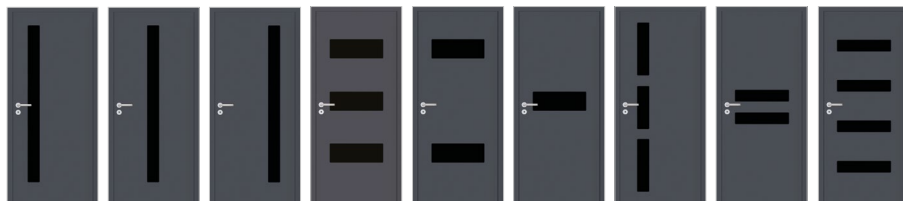

CENY	MODELE	NETTO	BRUTTO
rozmiar: 60', 70', 80', 90'			
	1-7*		
CPL – biały RAL 9003, biały struktura pozioma	1a-7a**	750,00	922,50
	1b-7b***		

DOPLATY	NETTO	BRUTTO
podcięcie wentylacyjne / rekuperacja	+30,00	+36,90
tuleje wentylacyjne (białe)	+30,00	+36,90
skrzydło bezprzylgowe / bierne / przesuwne	+60,00	+73,80
rozmiar 100'	+20%	

* | obrzeże w kolorze białym
 ** | obrzeże w kolorze aluminium
 *** | obrzeże w kolorze sklejki

ASTERIA NL

PLYTOWE OKLEINOWANE

przylgowe/bezprzylgowe

m. 1 m. 2 m. 3 m. 4 m. 5 m. 6 m. 7 m. 8 m. 9

CENY	MODELE	NETTO	BRUTTO
rozmiar: 70, 80', 90'			
	1-3, 8	780,00	959,40
	4, 9	1020,00	1254,60
	5, 7	850,00	1045,50
	6	740,00	910,20