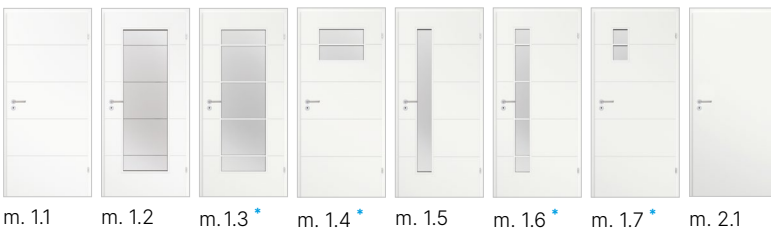

CENY	MODELE	NETTO	BRUTTO
rozmiar: 60', 70', 80', 90'	Pełne biały UV	680,00	836,40
	Pełne szary PU	890,00	1094,70
	Pełne czarny PU	1060,00	1303,80

DOPLATY

podcięcie wentylacyjne / rekuperacja	+30,00	+36,90
tuleje wentylacyjne (białe)	+30,00	+36,90
trzeci zawias	+15,00	+18,45
skrzydło bezprzylgowe / bierne / przesuwne	+60,00	+73,80

inne kolory RAL – min. zamówienie: 3 kpl. – str. 34

LINEA

PLYTOWE LAKIEROWANE

lakier **UV** – biały

przylgowe/bezprzylgowe

CENY	MODELE	NETTO	BRUTTO
rozmiar: 60', 70', 80', 90'	1,1, 2,2-2,13	679,00	835,17
	1,2, 1,3	874,00	1075,02
	1,4, 1,7	726,00	892,98
	1,5, 1,6	847,00	1041,81
	2,1	655,00	805,65