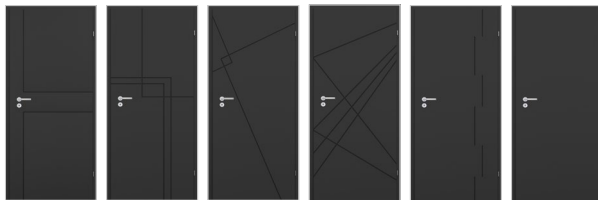

inne kolory RAL – min. zamówienie: 3 kpl. – str. 34

LINEA PREMIUM LOFT

PLYTOWE LAKIEROWANE

przylgowe/bezprzylgowe

lakier **PU** – czarny mat 9005

m. 1 m. 2 m. 3 m. 4 m. 5 m. 10

CENY	MODELE	NETTO	BRUTTO
rozmiar: 60', 70', 80', 90'	1-5, 10	1250,00	1537,50