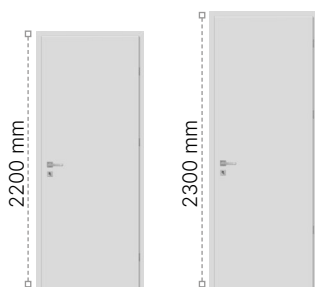

przylgowe/bezprzylgowe

m. 1.PN22**
tylko 1-skrzydłowe
szer. 60'-100'

m. 1.PN23**
tylko 1-skrzydłowe
szer. 60'-100'

Dostępne tylko z ościeżnicą Regulowaną. Dopłaty dotyczą również ościeżnic.

* | Możliwość wykonania tylko w określonych dekorach – str. 21

** | Model PN22 i PN23 nie występuje w wersji bezprzylgowej oraz nie jest dostępny z ościeżnicami Regulowaną 80, Standard 2-pack, ościeżnicami stalowymi.

CENY	MODELE	NETTO	BRUTTO
rozmiar: 60', 70', 80', 90'			
IRIDIUM – Uni Black	1	410,00	504,30
CPL – akacja jasna, biały RAL 9003, jesion norweski, orzech włoski, szary 7047, grafit 7024, dąb Grigio, dąb Kendal, biały struktura pozioma, dąb Marone, kaszmir, dąb Hamilton pion, dąb Hamilton poziom	2	500,00	615,00
	3	540,00	664,20
	4	570,00	701,10
	5	510,00	627,30

DOPLATY

skrzydło bezprzylgowe / bierne / przesuwne		+60,00	+73,80
rozmiar: 100'		+20%	
rozmiar: 110'		+35%	
rozmiar: 120'		+40%	
profile aluminiowe VENOM ALU *	1-4, 6	+246,00	+302,58
	5	+258,00	+317,34
model 1.PN22 - wysokość 2200 mm		+35%	
model 1.PN23 - wysokość 2300 mm		+40%	
trzeci zawias		+15,00	+73,80
plyta wiórowo-otworowa		130,00	+159,90
plyta wiórowa pełna		140,00	+172,20
panele stalowe – DOPLATY			– str. 33