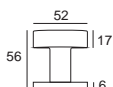

GAŁKA FIT OKRĄGŁA