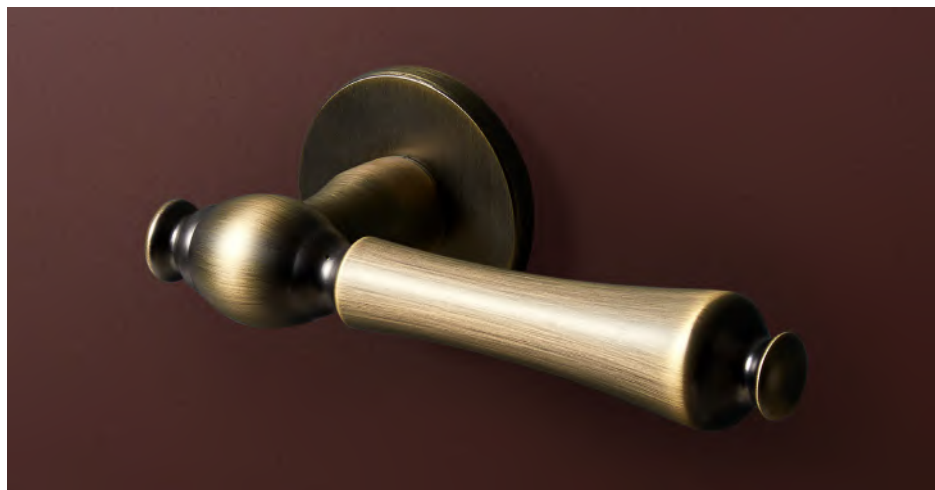

komplet klamek	komplet rozet klucz WK	komplet rozet wkladka WB	komplet rozet WC
	chrom	234,96 289,00	58,54 72,00	58,54 72,00	80,49 99,00
	zlotoy PVD	234,96 289,00	64,23 79,00	64,23 79,00	97,56 120,00
	cuero