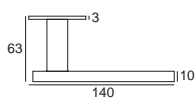

SEI 3S

stal
nierdzewna

	komplet klamek	komplet rozet klucz WK	komplet rozet wkładka WB	komplet rozet WC
	104,88 129,00	47,97 59,00	47,97 59,00	70,73 87,00