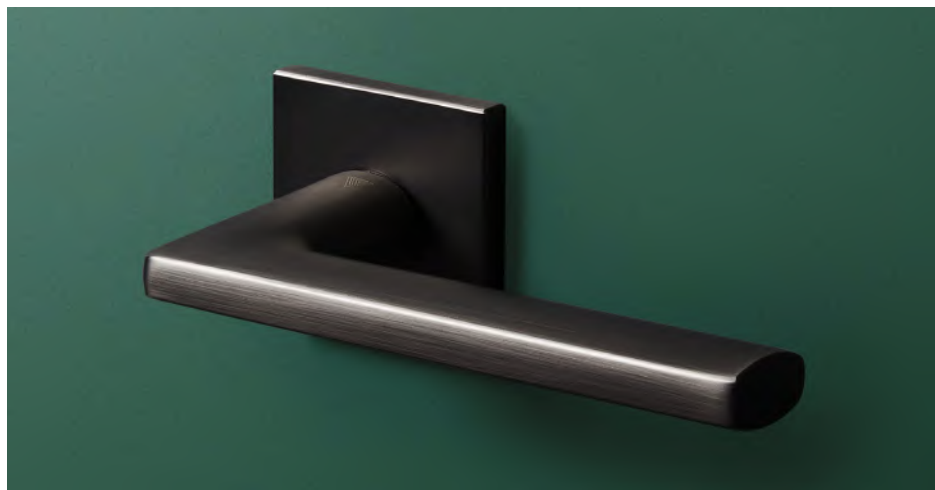

komplet klamek

komplet rozet
klucz **WK**

komplet rozet
wkładka **WB**

komplet rozet
WC

chrom
szczotkowany

104,88
129,00

58,54
72,00

58,54
72,00

80,49
99,00

antracyt

104,88
129,00

64,23
79,00

64,23
79,00

86,99
107,00

czarny