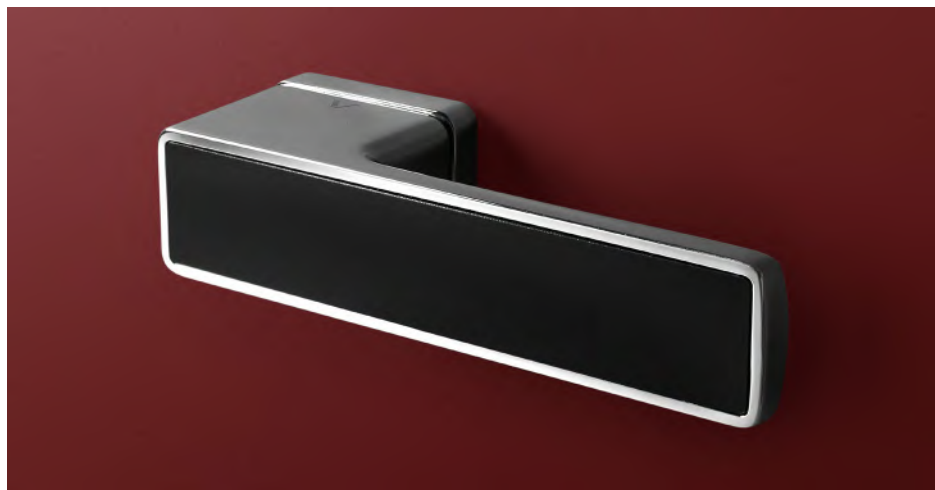

CUBE INSERT

		komplet klamek	komplet rozet klucz WK	komplet rozet wkładka WB	komplet rozet WC
	chrom / biały	330,08 406,00	65,04 80,00	65,04 80,00	105,69 130,00
	chrom / czarny				
	chrom / czerwony				
	czarny / biały	330,08 406,00	69,92 86,00	69,92 86,00	107,32 132,00
	czarny / czarny				
	czarny / czerwony