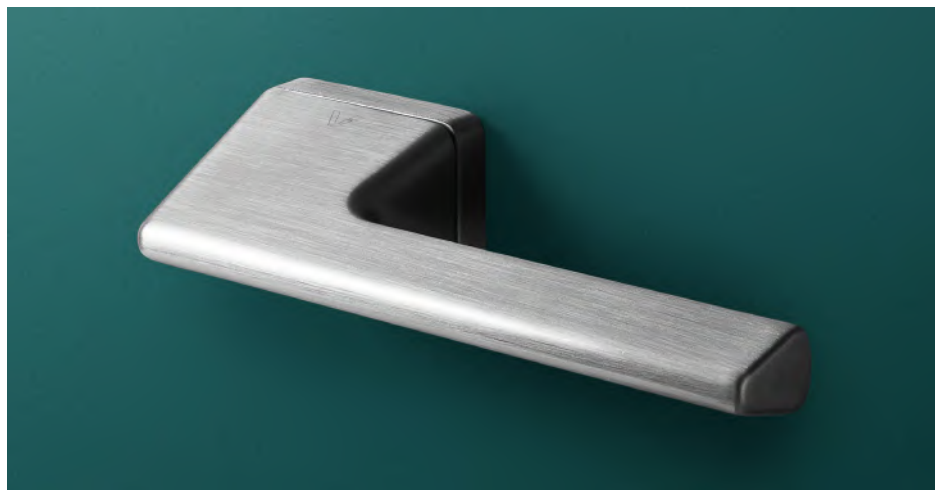

komplet klamek	komplet rozet klucz WK	komplet rozet wkładka WB	komplet rozet WC
	chrom szcztokowany	280,49 345,00	65,04 80,00	65,04 80,00	105,69 130,00
	czarny	280,49 345,00	69,92 86,00	69,92 86,00	107,32 132,00