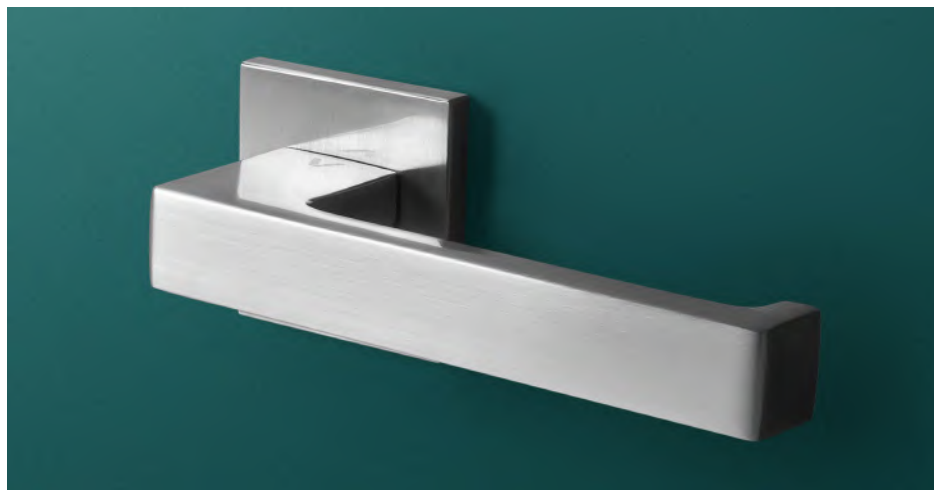

komplet klamek	komplet rozet klucz WK	komplet rozet wkładka WB	komplet rozet WC
	chrom-satyna	231,71 285,00	58,54 72,00	58,54 72,00	80,49 99,00