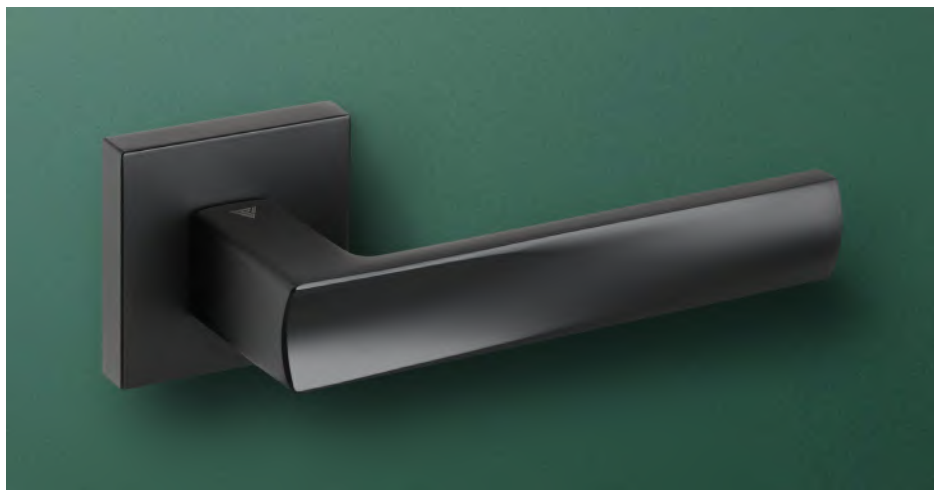

80,49  
99,00

antracyt

**104,88**  
129,00

64,23  
79,00

64,23  
79,00

86,99  
107,00

czarny

		komplet klamek	komplet rozet klucz <b>WK</b>	komplet rozet wkładka <b>WB</b>	komplet rozet <b>WC</b>
	czarny				
		<b>94,31</b> 116,00	55,28 68,00	55,28 68,00	82,11 101,00