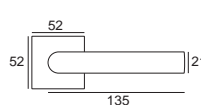

chrom-satyna

**144,72**  
178,00

52,03  
64,00

52,03  
64,00

75,61  
93,00

nikiel-satyna

		komplet klamek	komplet rozet klucz <b>WK</b>	komplet rozet wkładka <b>WB</b>	komplet rozet <b>WC</b>
	chrom	<b>139,02</b> 171,00	52,03 64,00	52,03 64,00	75,61 93,00
	chrom-satyna				
	czarny	<b>147,97</b> 182,00	55,28 68,00	55,28 68,00	82,11 101,00