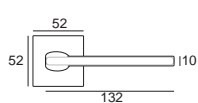

komplet klamek

komplet rozet
klucz **WK**

komplet rozet
wkładka **WB**

komplet rozet
WC