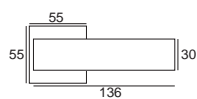

SEI 3S

stal
nierdzewna

	komplet klamek	komplet rozet klucz WK	komplet rozet wkładka WB	komplet rozet WC
	104,88 129,00	47,97 59,00	47,97 59,00	70,73 87,00