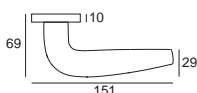

chrom

komplet klamek	komplet rozet klucz WK	komplet rozet wkładka WB	komplet rozet WC
200,81 247,00	52,03 64,00	52,03 64,00	75,61 93,00