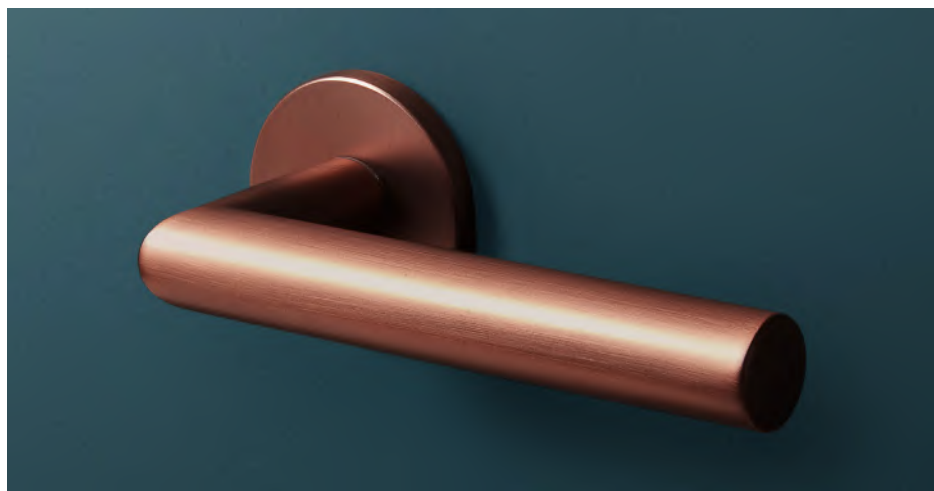

chrom

komplet klamek	komplet rozet klucz <b>WK</b>	komplet rozet wkładka <b>WB</b>	komplet rozet <b>WC</b>
<b>200,81</b> 247,00	52,03 64,00	52,03 64,00	75,61 93,00

		komplet klamek	komplet rozet klucz <b>WK</b>	komplet rozet wkładka <b>WB</b>	komplet rozet <b>WC</b>
	złoty PVD				
	złoty-satyna	<b>234,96</b> 289,00	64,23 79,00	64,23 79,00	97,56 120,00
	miedź-satyna				

# MIRAGE FIT

		komplet klamek	komplet rozet klucz <b>WK</b>	komplet rozet wkładka <b>WB</b>	komplet rozet <b>WC</b>
	chrom	<b>235,77</b> 290,00	58,54 72,00	58,54 72,00	80,49 99,00

		komplet klamek	komplet rozet klucz <b>WK</b>	komplet rozet wkładka <b>WB</b>	komplet rozet <b>WC</b>
	chrom	<b>235,77</b> 290,00	58,54 72,00	58,54 72,00	80,49 99,00
	chrom-satyna				