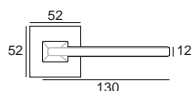

chrom

	komplet klamek	komplet rozet klucz WK	komplet rozet wkladka WB	komplet rozet WC
	199,19 245,00	58,54 72,00	58,54 72,00	80,49 99,00