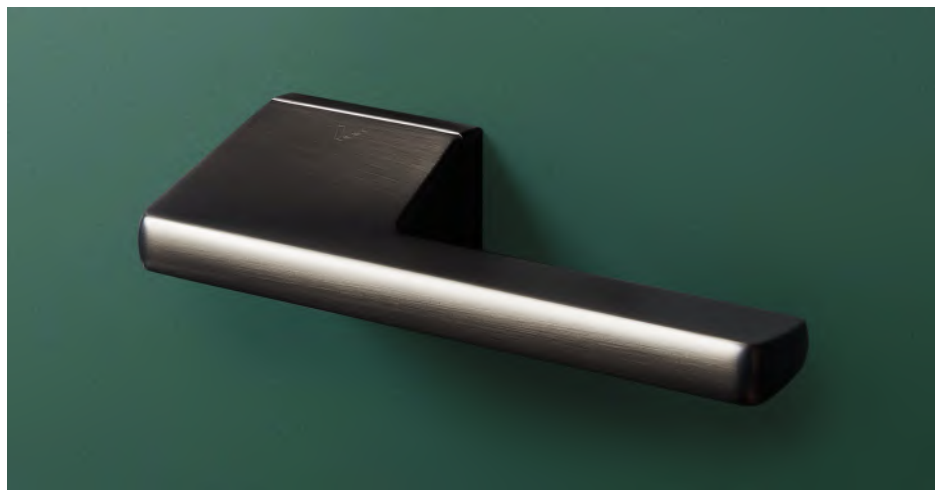

komplet klamek	komplet rozet klucz WK	komplet rozet wkładka WB	komplet rozet WC
	chrom szczotkowany	292,68 360,00	58,54 72,00	58,54 72,00	98,37 121,00
	antracyt	292,68 360,00	64,23 79,00	64,23 79,00	86,99 107,00
	czarny