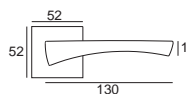

komplet klamek   komplet rozet
klucz **WK**   komplet rozet
wktadka **WB**   komplet rozet
WC