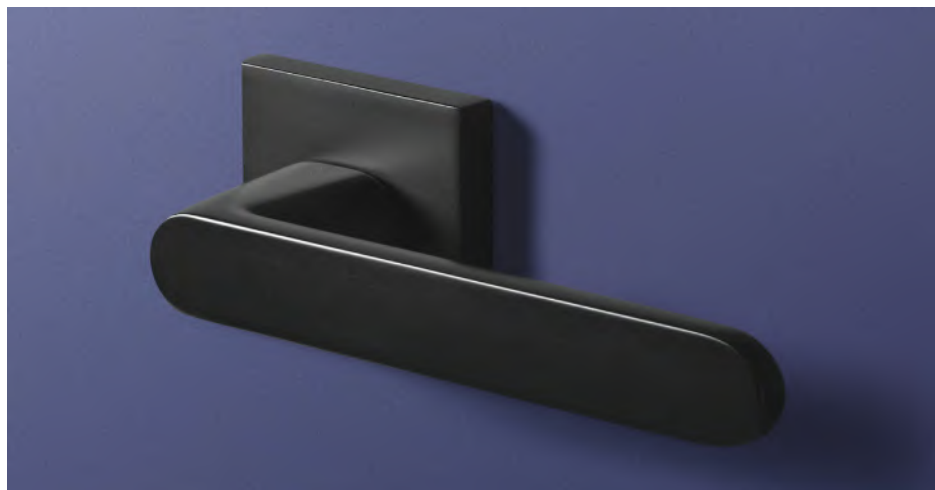

chrom-satyna

**144,72**  
178,00

52,03  
64,00

52,03  
64,00

75,61  
93,00

nikiel-satyna

		komplet klamek	komplet rozet klucz <b>WK</b>	komplet rozet wkładka <b>WB</b>	komplet rozet <b>WC</b>
	chrom	<b>139,02</b> 171,00	52,03 64,00	52,03 64,00	75,61 93,00
	chrom-satyna				
	czarny	<b>147,97</b> 182,00	55,28 68,00	55,28 68,00	82,11 101,00