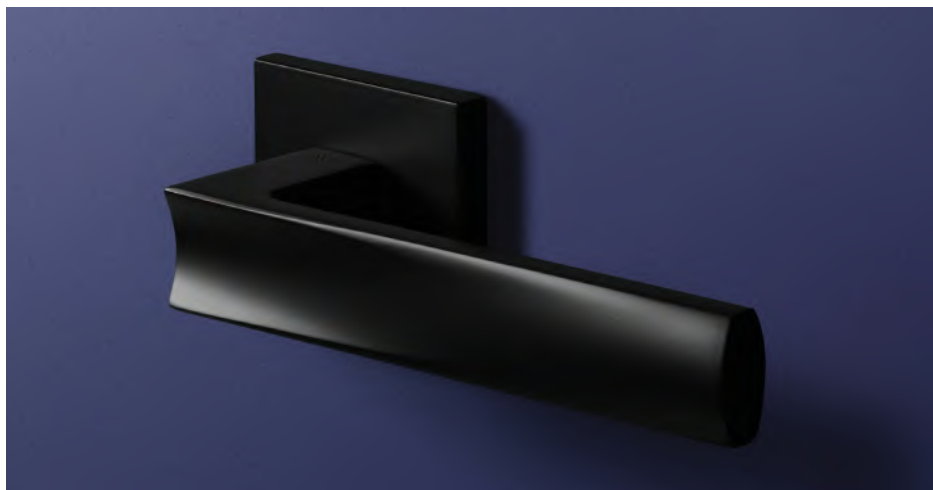

80,49  
99,00

antracyt

**104,88**  
129,00

64,23  
79,00

64,23  
79,00

86,99  
107,00

czarny

		komplet klamek	komplet rozet klucz <b>WK</b>	komplet rozet wkładka <b>WB</b>	komplet rozet <b>WC</b>
	czarny				
		<b>94,31</b> 116,00	55,28 68,00	55,28 68,00	82,11 101,00