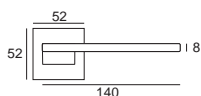

komplet klamek

komplet rozet
klucz **WK**

komplet rozet
wkładka **WB**

komplet rozet
WC