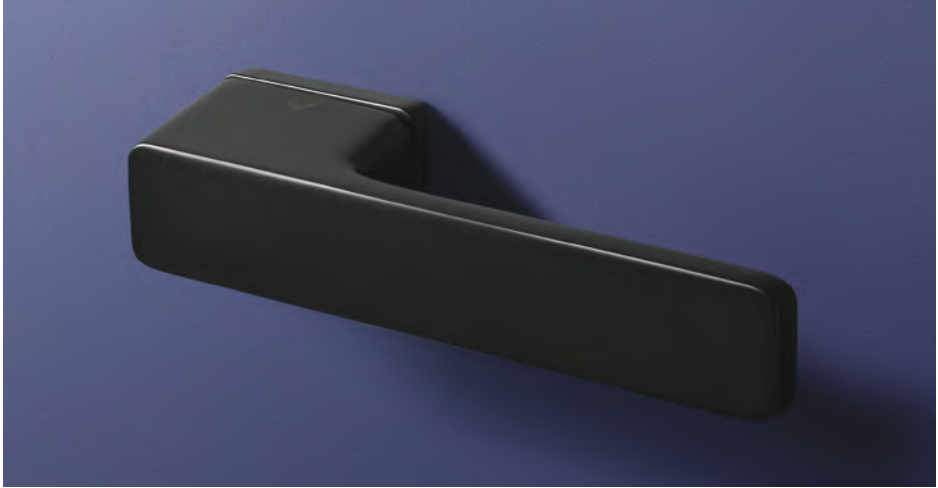

komplet klamek	komplet rozet klucz WK	komplet rozet wkładka WB	komplet rozet WC
	chrom	295,93 364,00	65,04 80,00	65,04 80,00	105,69 130,00
	chrom szczotkowany				
	czarny	305,69 376,00	69,92 86,00	69,92 86,00	107,32 132,00