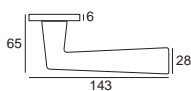

chrom

	komplet klamek	komplet rozet klucz WK	komplet rozet wkladka WB	komplet rozet WC
	199,19 245,00	58,54 72,00	58,54 72,00	80,49 99,00