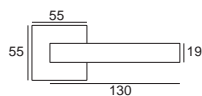

komplet klamek   komplet rozet
klucz **WK**   komplet rozet
wkładka **WB**   komplet rozet
WC