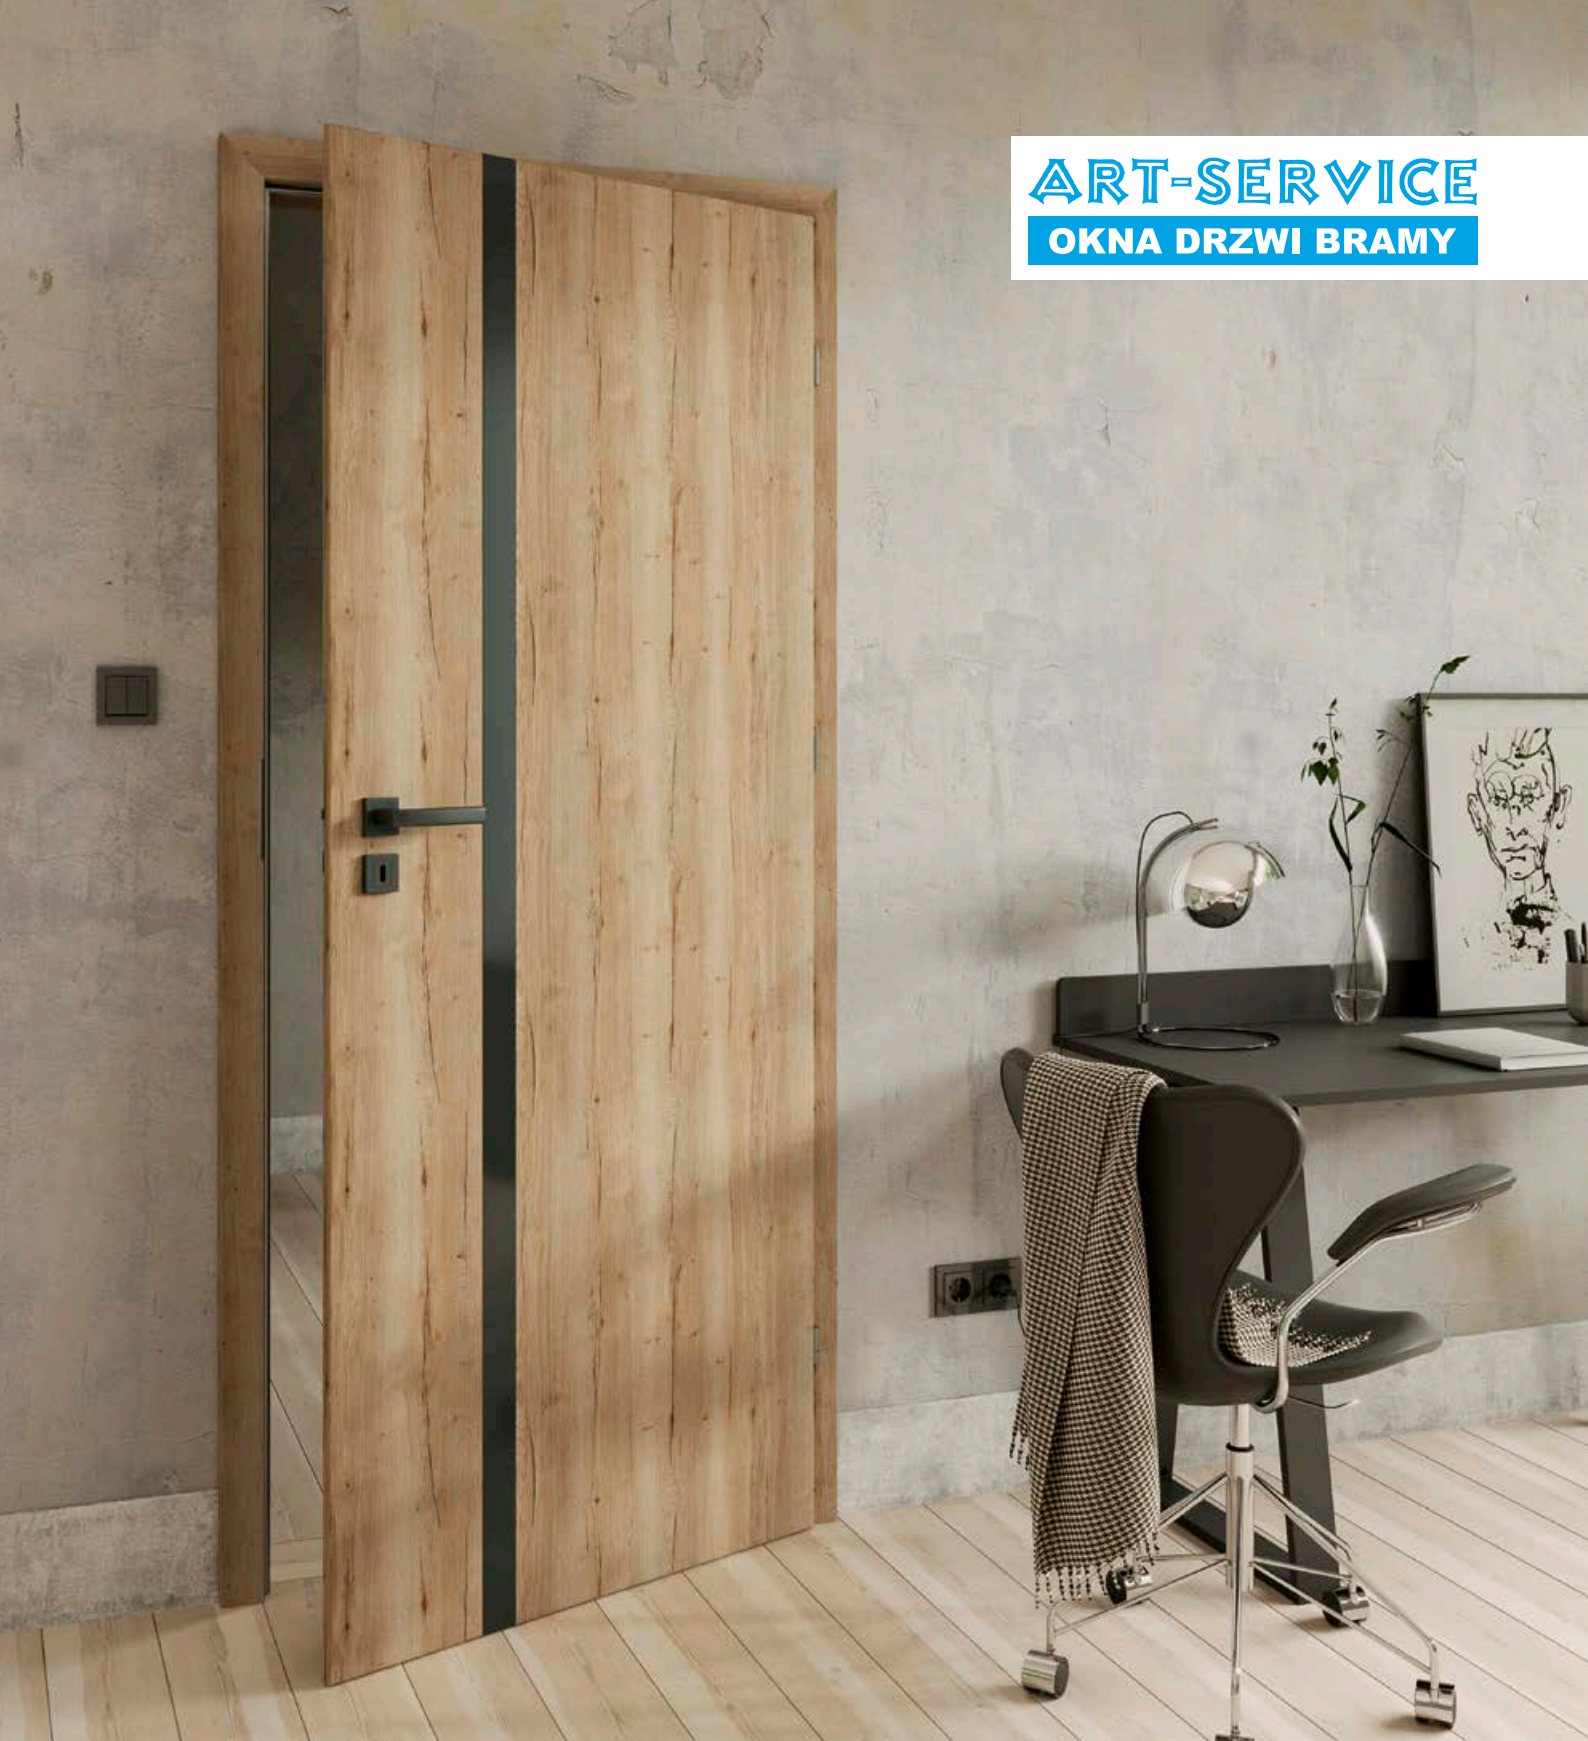

ART-SERVICE
OKNA DRZWI BRAMY

V I V E N T Ø

SKRZYDŁO DRZWIOWE

ASTRO

KONSTRUKCJA

- ramiak MDF
- wypełnienie: stabilizująca warstwa „plaster miodu”
- powierzchnia z płyty o grubości 6 mm

WYPOSAŻENIE

- szyba: czarna Lacobel
- zamek wpuszczany na klucz
- trzy zawiasy niklowane dwuczopowe z regulacją w płaszczyźnie poziomej w skrzydle przylgowym