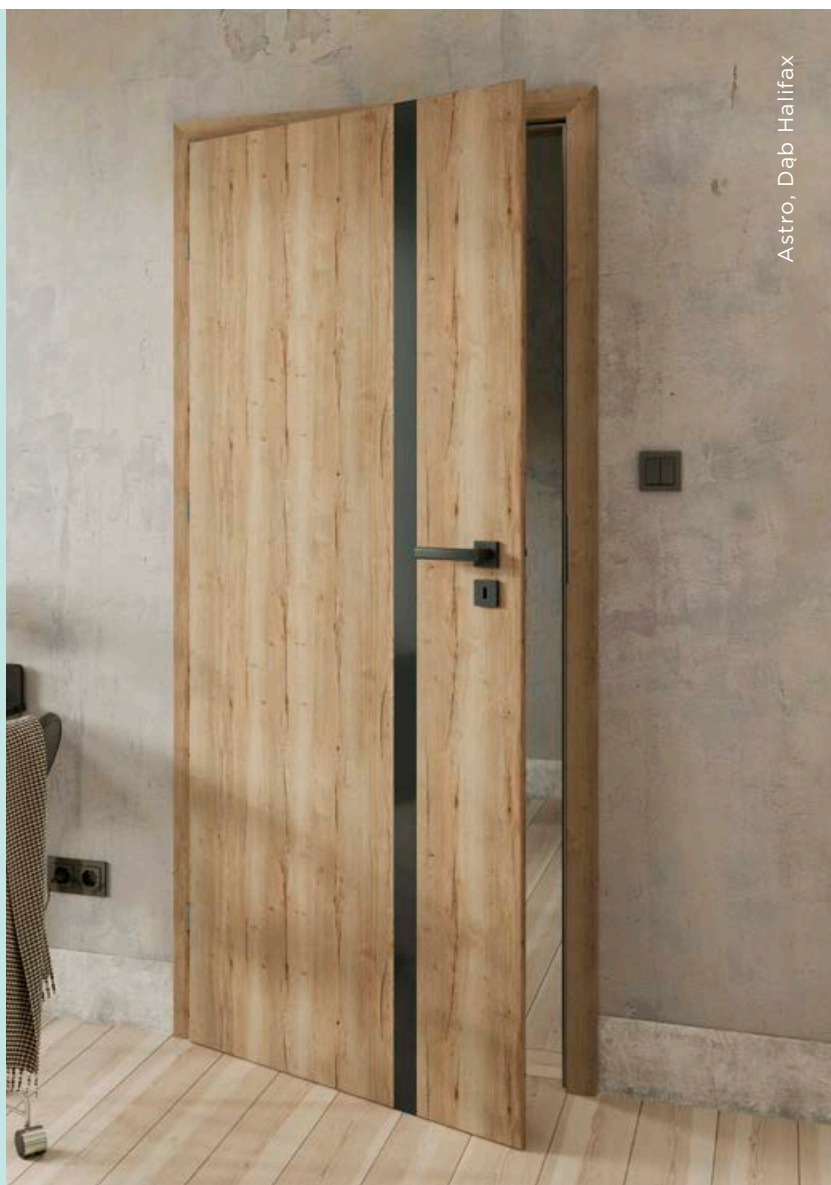

SKRZYDŁO DRZWIOWE

ASTRO

KONSTRUKCJA

- ramiak MDF
- wypełnienie: stabilizująca warstwa „plaster miodu”
- powierzchnia z płyty o grubości 6 mm

WYPOSAŻENIE

- szyba: czarna Lacobel
- zamek wpuszczany na klucz
- trzy zawiasy niklowane dwuczopowe z regulacją w płaszczyźnie poziomej w skrzydle przylgowym

DOSTĘPNE SZEROKOŚCI:

- 60, 70, 80, 90

DOSTĘPNE OD RĘKI

CENA PROMOCYJNA

Astro, Dąb Halifax

CENA NETTO OD

519,51 zł

CENA BRUTTO OD

639,00 zł