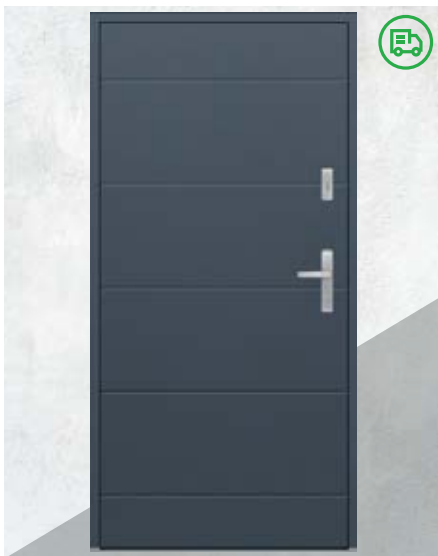

PREMIUM wzór 26C

Kolory : antracyt gładki, orzech, złoty dąb

Rozmiary : 90

Klamka : Tahoma Inox

Ościeżnice : stalowa „11”, Termo,
aluminiowo-kompozytowa