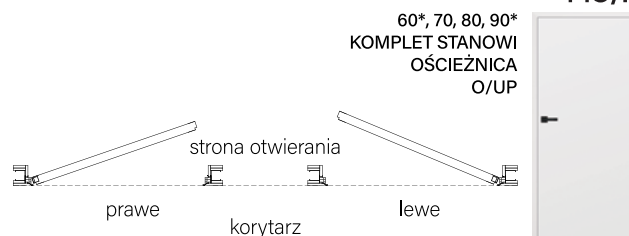

MISTERO (ME,MO)

SZYBKA DOSTAWA

UKRYTE

CENA TYLKO
W B2B

b2b.bezpiecznedrzwi.pl

ELEMENTY I AKCESORIA W CENIE SKRZYDŁA:

- wypełnienie stabilizatorem „plaster miodu” (X-MASH)
- zamek magnetyczny z blokadą łazienkową (K), bez otworu na klucz (S)
- frezowanie pod dwa zawiasy ukryte 3D (zawiasy są kompletowane razem z ościeżnicą)
- możliwość skrócenia skrzydła od dołu przez samodzielne podcięcie do 60mm

DOPLATA:

Dopłata za wypełnienie płytą wiórową otworową 120 zł netto/ 147,60 brutto.
Dopłata za 3 zawiasy 80 netto/ 98,40 brutto.

WARUNKI SZYBKIEJ DOSTAWY:

Producent utrzymuje stan magazynowy skrzydeł **MISTERO** w kolorze **FOLIA GRUNT (FG)**: modele **ME/P, MO/P** z zamkiem magnetycznym bez otworu na klucz (S) w rozmiarach 70, 80; modele **ME/P, MO/P** z podcięciem wentylacyjnym oraz z zamkiem magnetycznym z blokadą łazienkową (K) w rozmiarach **70, 80**.

Rozmiary **60 i 90** oraz ww. modele z wypełnieniem płytą wiórową i trzecim zawiasem, lub innym zamkiem dostępne na zamówienie w standardowym terminie realizacji, jako opcja za dopłatą.

ME/P

MO/P

OŚCIEŻNICA:

Ościeżnica aluminiowa ukryta. Ościeżnica pokryta jest białą farbą, która może stanowić ostateczne wykończenie produktu jak również doskonale sprawdzi się jako farba podkładowa kiedy zechcemy zmienić jej kolor. Do pomalowania elementów możemy użyć dowolnej farby przeznaczonej do malowania ścian.

FLORENCJA (FE)

TECHNOLOGIA RAMA SOFT

SZYBKA DOSTAWA

PRZYLGOWE

CENA TYLKO
W B2B

b2b.bezpiecznedrzwi.pl

WARUNKI SZYBKIEJ DOSTAWY:

- FLORENCJA w kolorze BIANCO (BG)
  model FE/D z zamkiem na klucz (T)
  w rozmiarach 70 i 80.

(Pozostałe rozmiary i modele dostępne na zamówienie w standardowym terminie realizacji).

FE/D

FE/D

60*, 70, 80, 90*
Z PODCIĘCIEM
WENTYLACYJNYM

60*, 70, 80, 90*