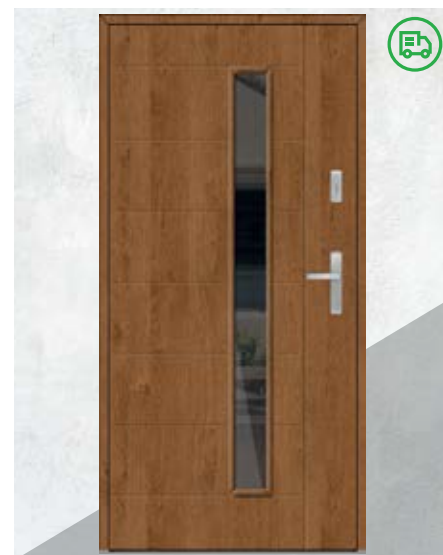

OPTIMUM wzór 42

Kolory : antracyt gładki, orzech, złoty dąb
Rozmiary : 90
Klamka : Tahoma Inox
Szyba : reflex brąz
Ościeżnice : stalowa „11”, Termo,
aluminiowo-kompozytowa