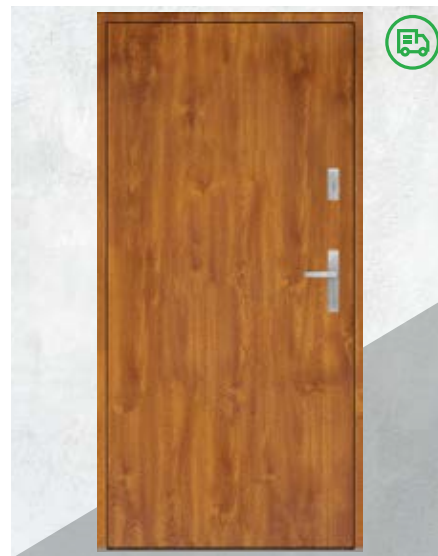

Klamka : Tahoma Inox

Ościeżnice : stalowa „9” (tylko 80N),  
stalowa „11”, Termo,  
aluminiowo-kompozytowa

**PREMIUM wzór 1**

Kolory : antracyt gładki, orzech, złoty dąb

Rozmiary : 80N, 80, 90

Klamka : Tahoma Inox