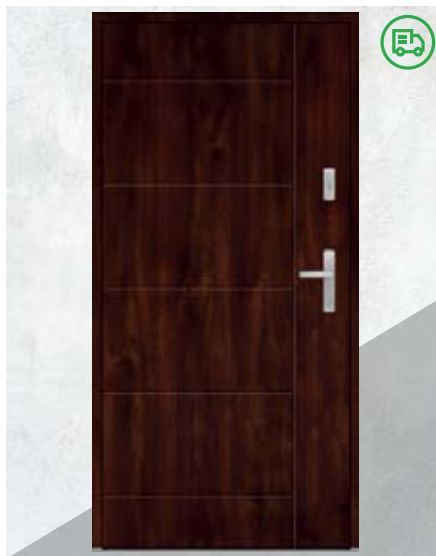

PREMIUM wzór 26D

Kolory : antracyt gładki, orzech, złoty dąb

Rozmiary : 80N, 80, 90

Klamka : Tahoma Inox

Ościeżnice : stalowa „9” (tylko 80N),
stalowa „11”, Termo,
aluminiowo-kompozytowa