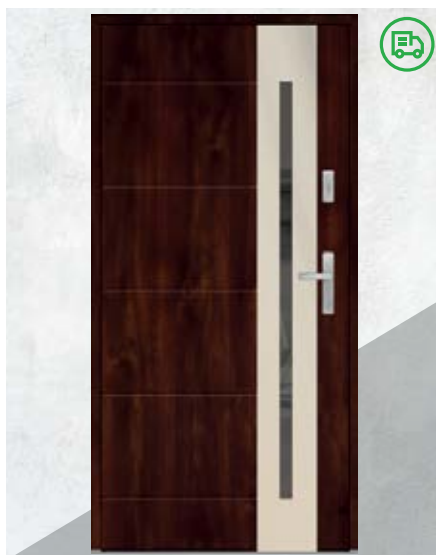

## PROTECT wzór 1

Kolory : antracyt gładki, orzech, złoty dąb  
Rozmiary : 80N, 80  
Klamka : Verdana Inox  
Rw 43dB + RC3 (akustyczne + antywłamaniowe)