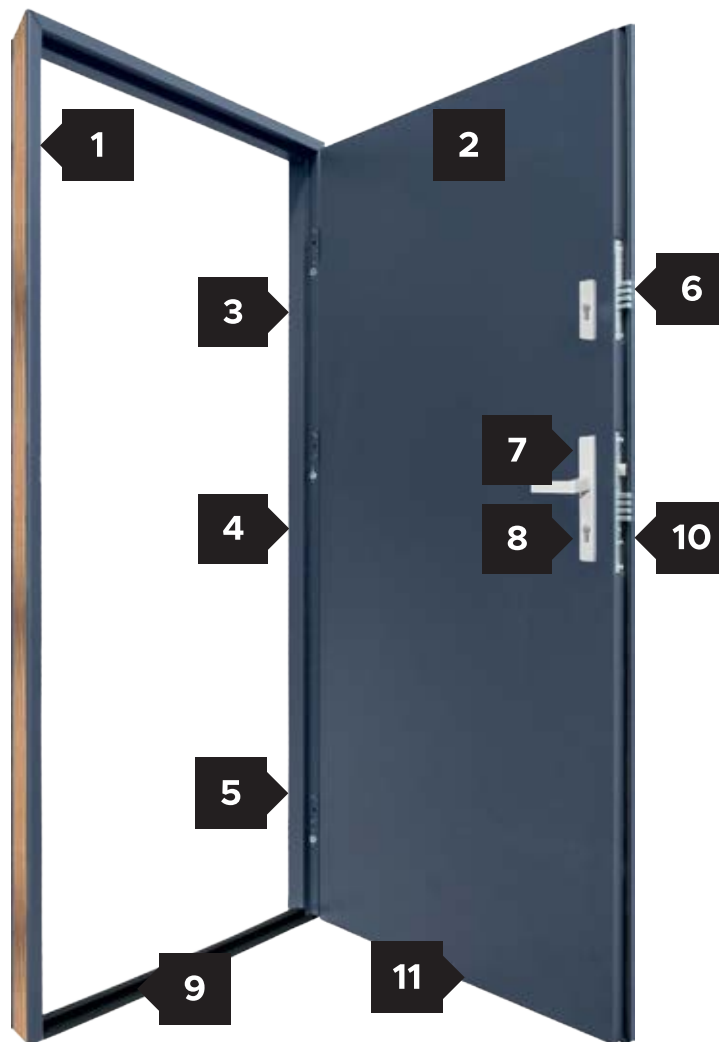

# Basic

Z „CIEPLĄ” OŚCIEŻNICĄ

Grubość skrzydła drzwiowego

Drzwi spełniające wymagania programu „Czyste Powietrze”

Europejski standard zgodności CE

„Ciepła” ościeżnica drewniano-stalowa

Wypełnienie spienionym polistyrenem EPS

Trzy zawiasy 3D regulowane w trzech płaszczyznach

Nasadki ozdobne na zawiasy

3 bolce antywyważeniowe

Zamek dodatkowy górny-4 rygłowy

Zamek główny-4 rygłowy

Wkładki w systemie jednego klucza (3 klucze w zestawie)