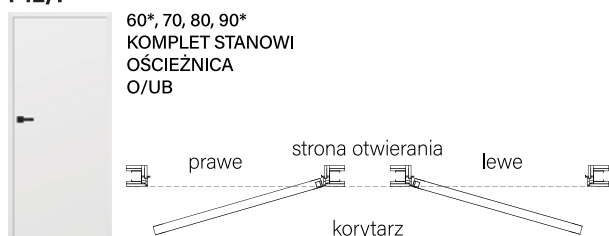

MISTERO (ME,MO)

SZYBKA DOSTAWA

UKRYTE

CENA TYLKO
W B2B

b2b.bezpiecznedrzwi.pl

ELEMENTY I AKCESORIA W CENIE SKRZYDŁA:

- wypełnienie stabilizatorem „plaster miodu” (X-MASH)
- zamek magnetyczny z blokadą łazienkową (K), bez otworu na klucz (S)
- frezowanie pod dwa zawiasy ukryte 3D (zawiasy są kompletowane razem z ościeżnicą)
- możliwość skrócenia skrzydła od dołu przez samodzielne podcięcie do 60mm

DOPLATA:

Dopłata za wypełnienie płytą wiórową otworową 120 zł netto/ 147,60 brutto.
Dopłata za 3 zawiasy 80 netto/ 98,40 brutto.

WARUNKI SZYBKIEJ DOSTAWY:

Producent utrzymuje stan magazynowy skrzydeł **MISTERO** w kolorze **FOLIA GRUNT (FG)**: modele **ME/P, MO/P** z zamkiem magnetycznym bez otworu na klucz (S) w rozmiarach 70, 80; modele **ME/P, MO/P** z podcięciem wentylacyjnym oraz z zamkiem magnetycznym z blokadą łazienkową (K) w rozmiarach **70, 80**.

Rozmiary **60 i 90** oraz ww. modele z wypełnieniem płytą wiórową i trzecim zawiasem, lub innym zamkiem dostępne na zamówienie w standardowym terminie realizacji, jako opcja za dopłatą.

ME/P

MO/P

OŚCIEŻNICA:

Ościeżnica aluminiowa ukryta. Ościeżnica pokryta jest białą farbą, która może stanowić ostateczne wykończenie produktu jak również doskonale sprawdzi się jako farba podkładowa kiedy zechcemy zmienić jej kolor. Do pomalowania elementów możemy użyć dowolnej farby przeznaczonej do malowania ścian.

FLORENCJA (FE)

TECHNOLOGIA RAMA SOFT

SZYBKA DOSTAWA

PRZYLGOWE

CENA TYLKO
W B2B

b2b.bezpiecznedrzwi.pl

WARUNKI SZYBKIEJ DOSTAWY:

- FLORENCJA w kolorze BIANCO (BG)
  model FE/D z zamkiem na klucz (T)
  w rozmiarach 70 i 80.

(Pozostałe rozmiary i modele dostępne na zamówienie w standardowym terminie realizacji).

FE/D

FE/D

60*, 70, 80, 90*
Z PODCIĘCIEM
WENTYLACYJNYM

60*, 70, 80, 90*