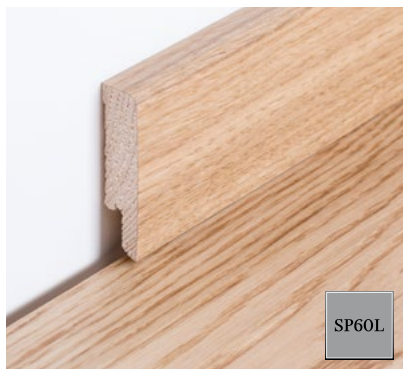

LISTWY PRZYPODŁOGOWE | Zgrany duet – podłoga i listwa

SP60L

14x60x2200 mm, 16x60x2200 mm

PASUJE DO PODŁÓG

	INDEKS	CENA
Listwa artystycznie postarzana	L-M0605*	70,50
Dąb	M0605-701	19,00
Dąb Amber & Amber	M0605-707	21,00
Dąb Cashmere & Cashmere	M0605-712	21,00
Dąb Cream	M0605-717	21,00
Dąb Frosty & Frosty	M0605-704	21,00
Dąb Ivory & Cream	M0605-710	21,00
Dąb Smoky & Smoky	M0605-711	21,00
Dąb szary olej ECO	M0605-721	23,00
Dąb Taupe & Taupe	M0605-705	21,00

listwy pakowane są po 10 sztuk
*dotyczy każdego koloru oferowanej podłogi

W szczególnych sytuacjach Baltic Wood
zastrzega sobie termin realizacji listew do 6 tygodni.

ceny netto w PLN/mb

ZAPINKI DO LISTEW

RODZAJ ZAPINKI	LICZBA SZTUK W OPAKOWANIU	INDEKS	CENA
ZAPINKA DO LISTEW SP60L	50	M0605-723	33,00

ceny netto w PLN/opakowanie