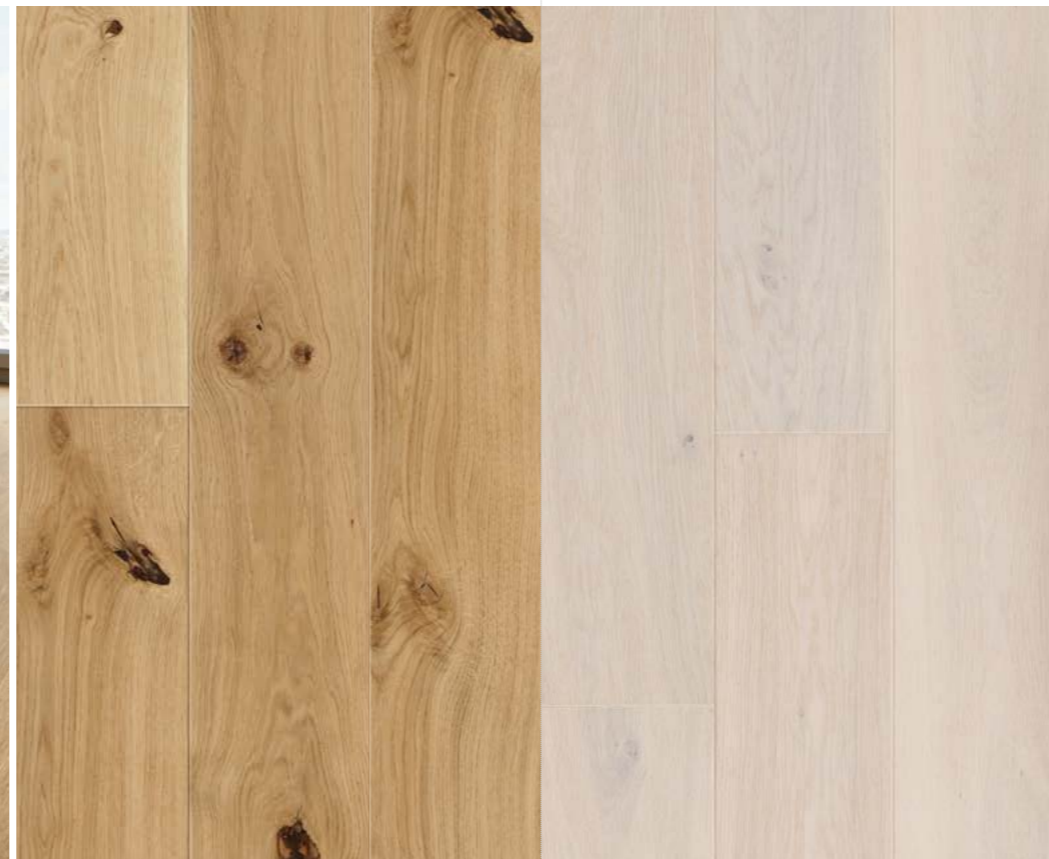

REFLECTION

DĄB COTTAGE 1R transparentny olej ECO szczotkowany 4mV