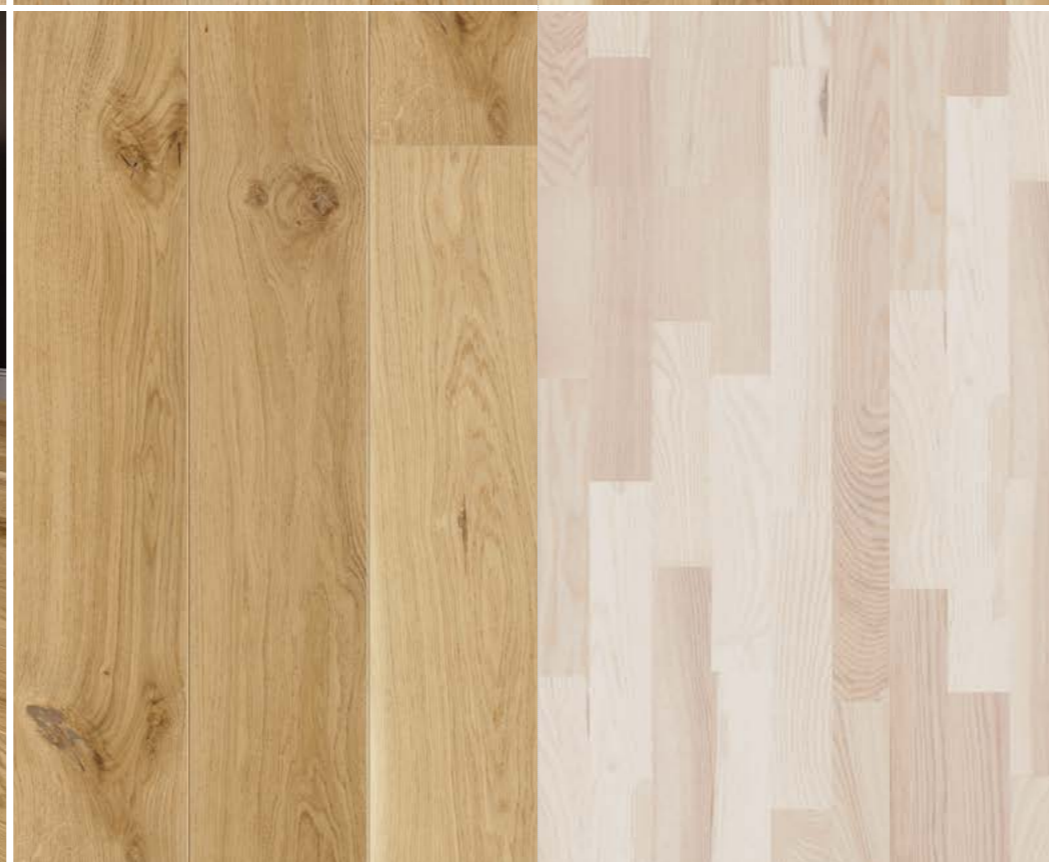

DĄB COTTAGE 1R
lakier mat szczotkowany 2mV