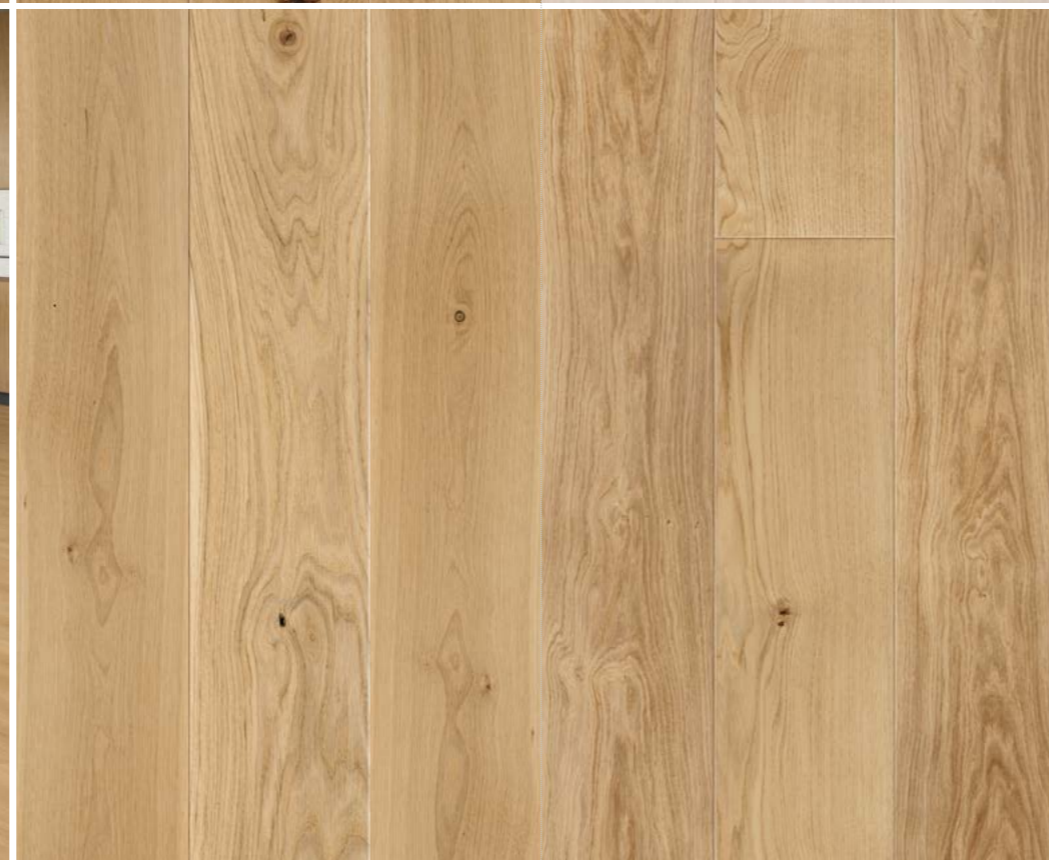

SENSATION

DĄB VILLA 1R biały olej ECO szczotkowany 4mV

DISCOVERY

DĄB VILLA 1R porcelanowy olej ECO szczotkowany 4mV

INSPIRATION

DĄB VILLA 1R lakier mat szczotkowany 4mV