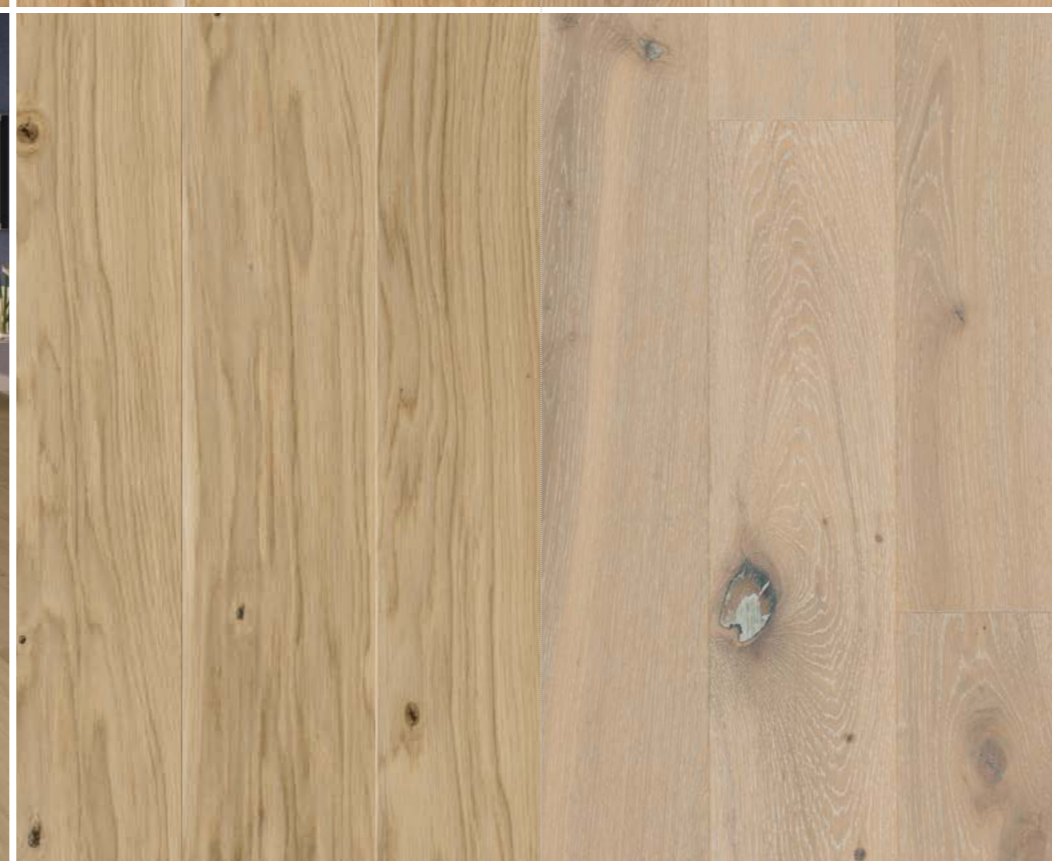

BIRTH
DĄB COTTAGE 1R porcelanowy olej ECO szczotkowany 4mV