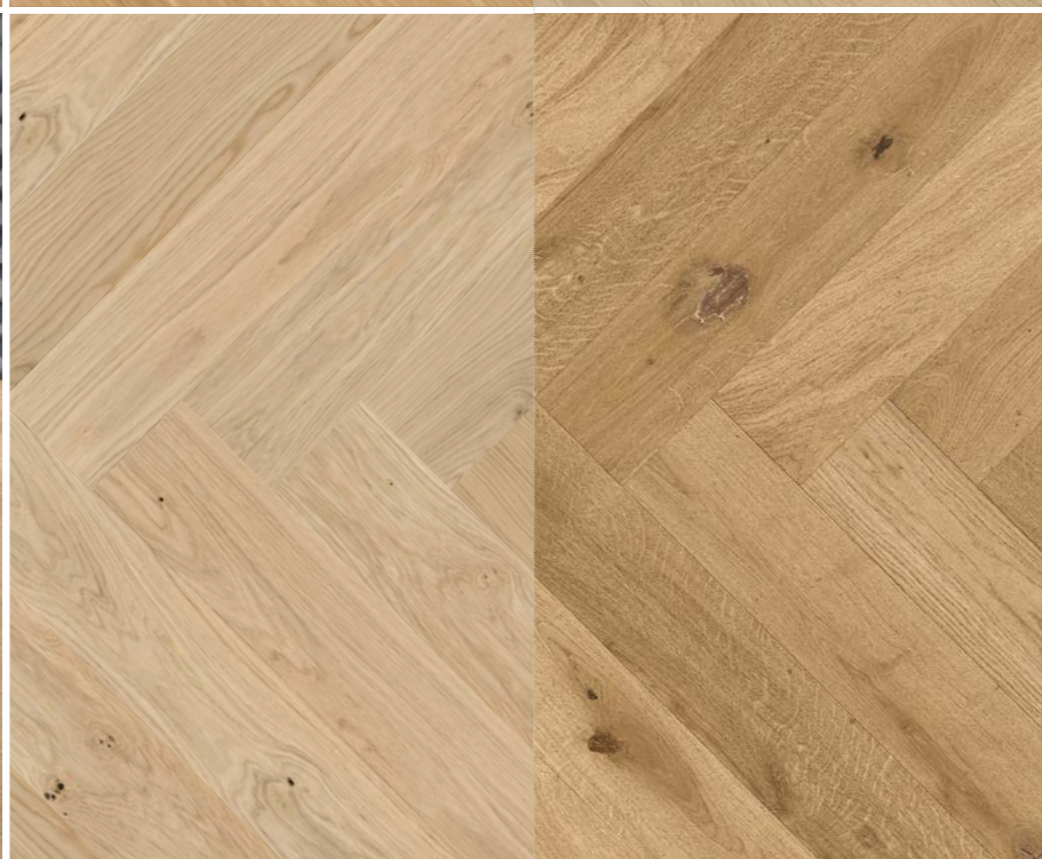

podłoga dostępna również
w wersji wykończenia lakierem mat
pod nazwą:
CHARM Dąb Cottage 1R
lakier mat szczotkowany T&G