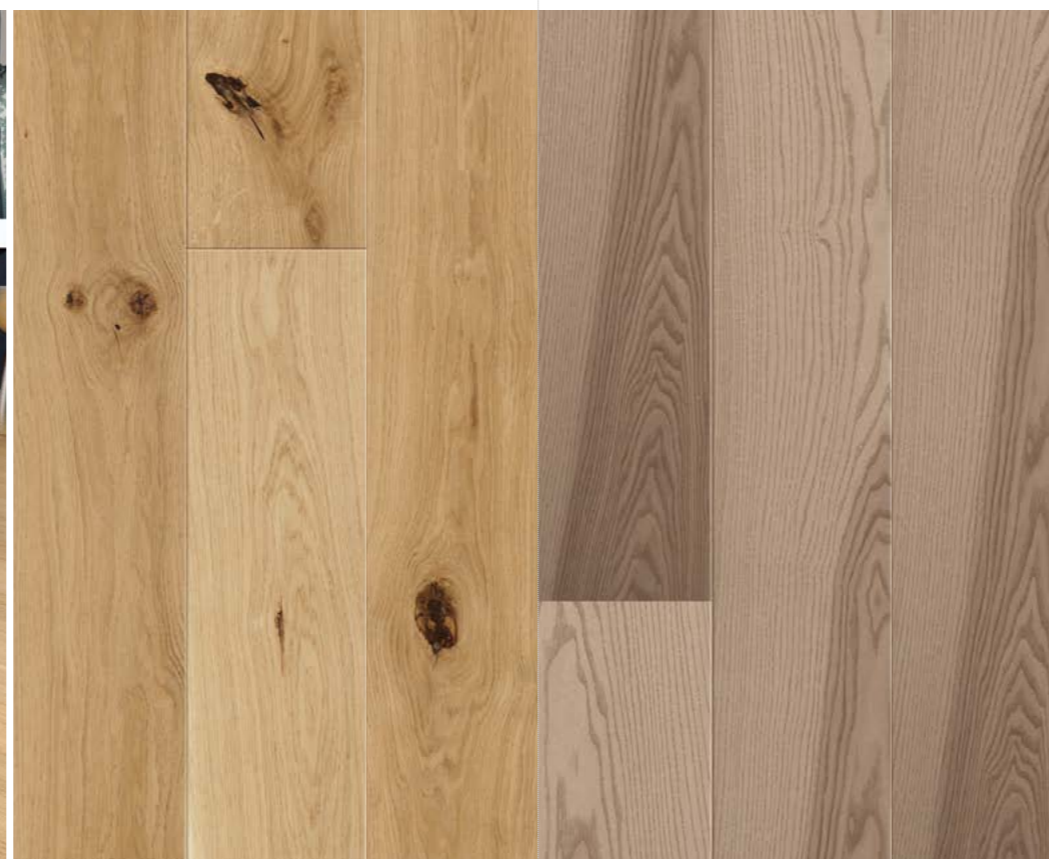

SOUL JAZZ
JESION 1R orzechowy olej ECO szczotkowany 2mV