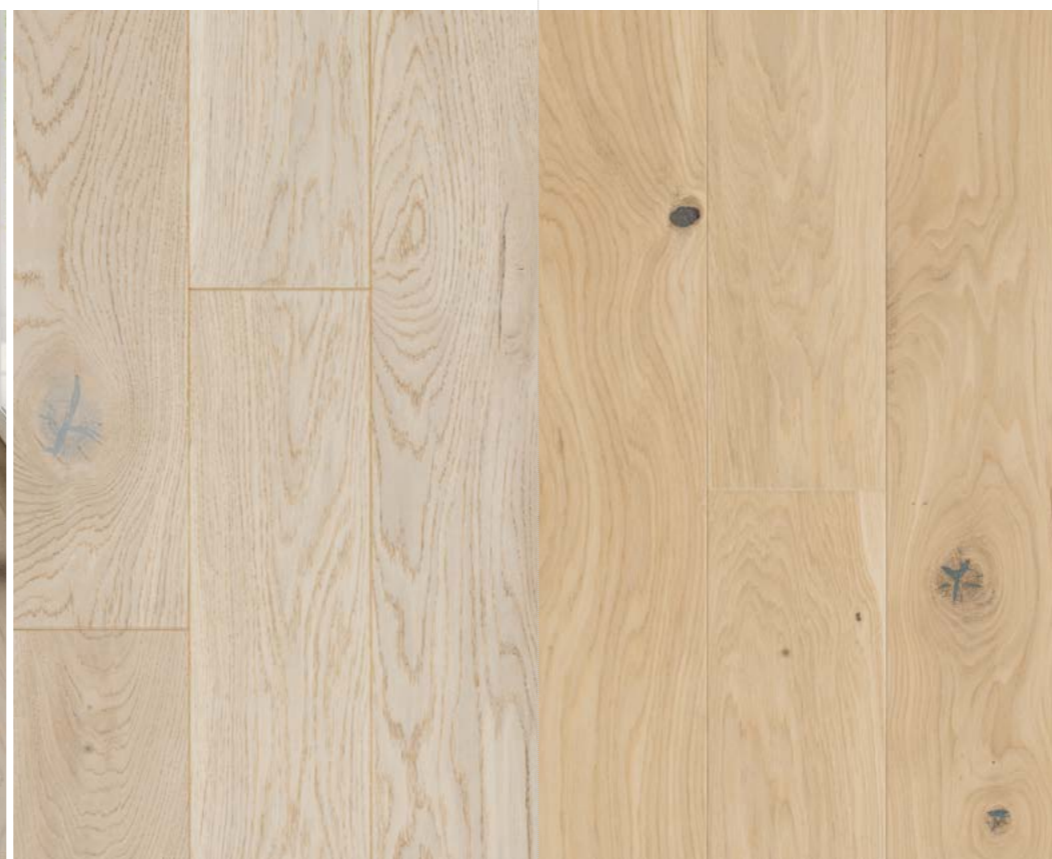

HAPPINESS

DĄB COTTAGE 1R CREAM & CREAM lakier mat szczotkowany 4mV

ADRENALINE

DĄB COTTAGE 1R porcelanowy olej ECO szczotkowany 4mV