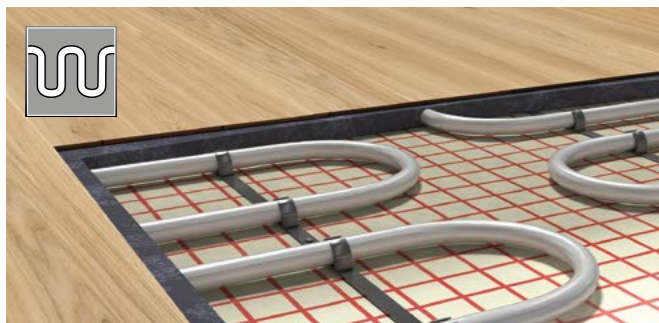

INSTALACJA NA OGRZEWANIU PODŁOGOWYM

Każdą podłogę z kolekcji możesz montować na ogrzewaniu podłogowym, dzięki czemu uzyskujesz efekt zawsze ciepłej w dotyku powierzchni.