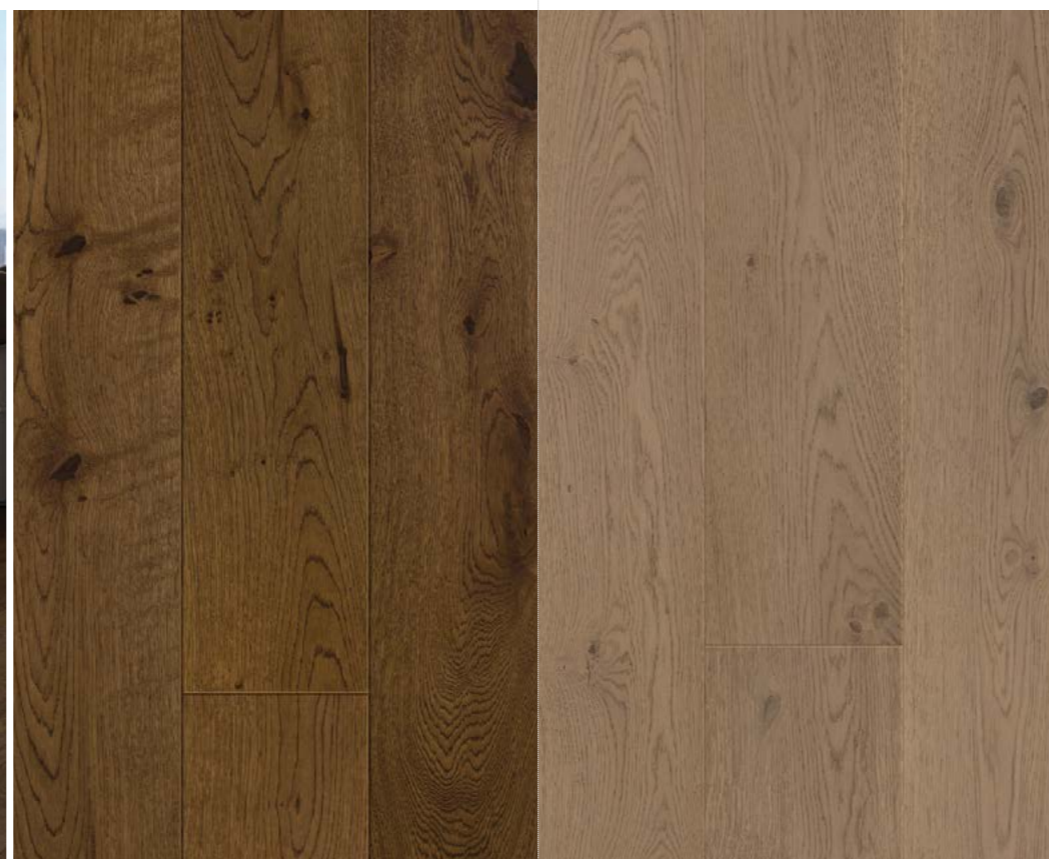

DĄB SUPERRUSTIC 1R

Nougat & Nougat lakier mat szczotkowany 4mV