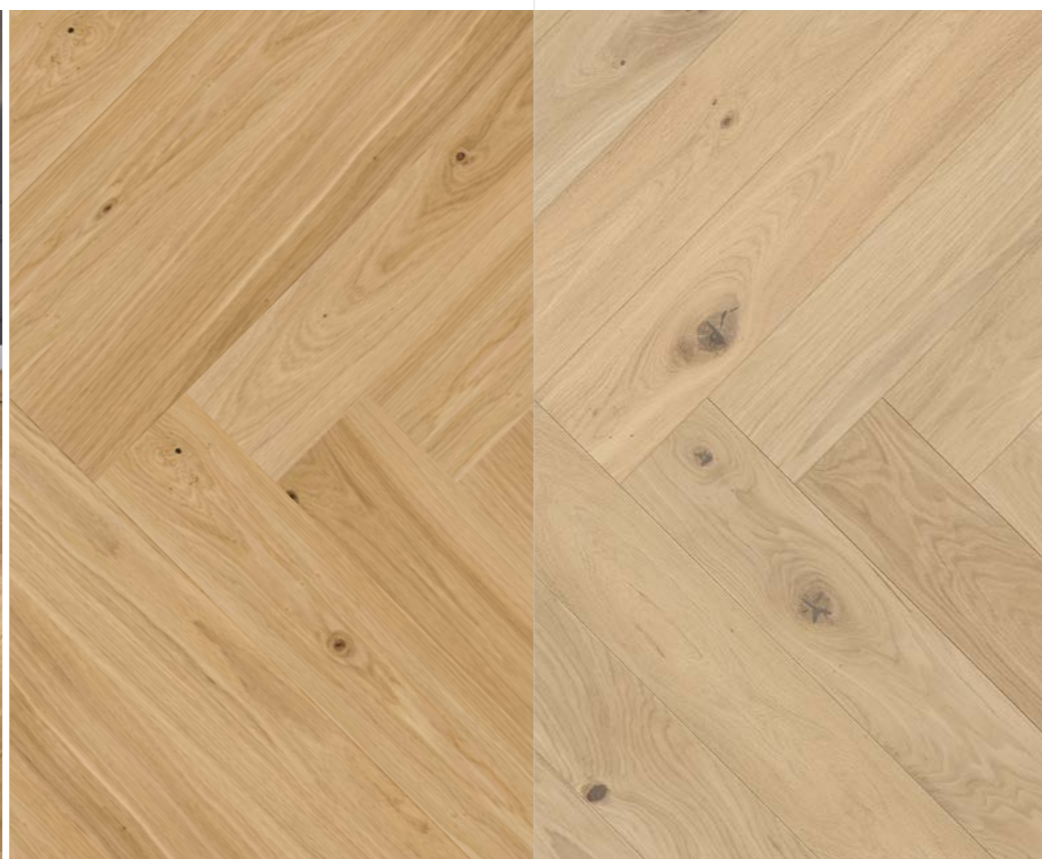

SENSE JODEŁKA

DĄB VILLA 1R transparentny olej ECO szczotkowany 4mV

ADRENALINE JODEŁKA

DĄB COTTAGE 1R porcelanowy olej ECO szczotkowany 4mV