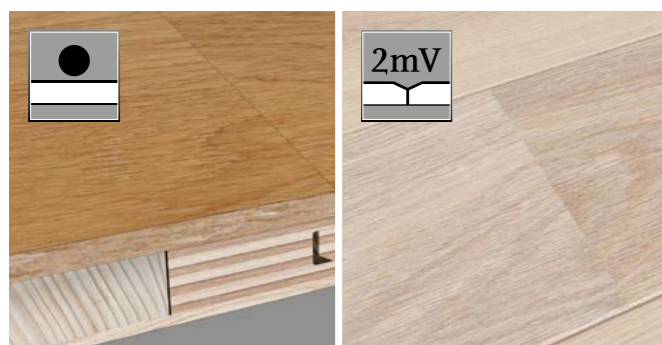

SQUARE EDGE

System idealnego dopasowania elementów podłogi; doskonale jednolita powierzchnia z prawie niezauważalnymi połączeniami pomiędzy deskami.

MIKROFAZA

Subtelnie wykonana mikrofaza 2mV na długich bokach deski podkreśla ich kształt, charakter i piękno.