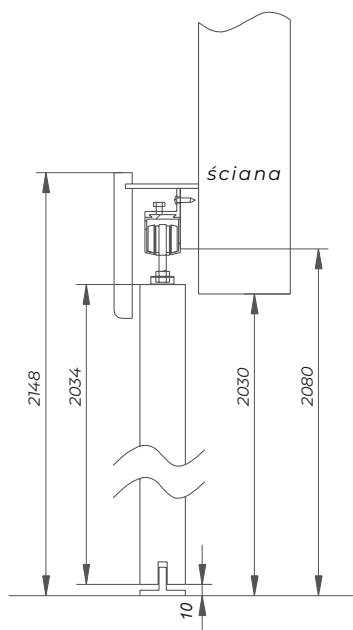

system przesuwny
naścienny bez zabudowy

szerokość systemów podwójnych naściennych

	2x60	2x70	2x80	2x90
S	2x644	2x744	2x844	2x944
A	1250	1450	1650	1850
B	1272	1472	1672	1872
C	1334	1534	1734	1934
D	1392	1592	1792	1992

szerokość systemów pojedynczych naściennych

	60	70	80	90	100
S	644	744	844	944	1044
A	602	702	802	902	1002
B	646	746	846	946	1046
C	680	780	880	980	1080
D	744	844	944	1044	1144