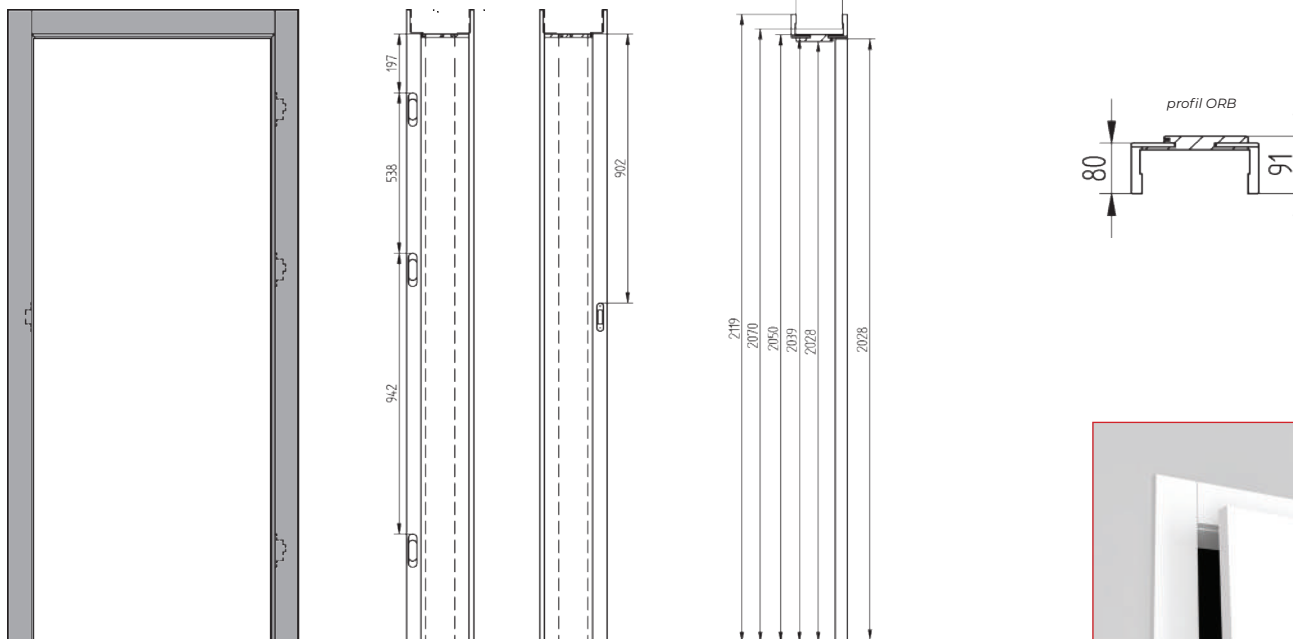

ościeżnica ORB90°

Ościeżnica panelowa ORB

	Zakres	Top Decor zł	Pro Line zł
ORB1	96-116	803,00 zł netto 987,69 brutto	914,00 zł netto 1124,22 brutto
ORB2	116-156	832,00 zł netto 1023,36 brutto	948,00 zł netto 1166,04 brutto
ORB3	156-196	866,00 zł netto 1065,18 brutto	986,00 zł netto 1212,78 brutto
ORB4	196-236	895,00 zł netto 1100,85 brutto	1020,00 zł netto 1254,60 brutto
ORB5	236-276	923,00 zł netto 1135,29 brutto	1052,00 zł netto 1296,96 brutto
ORB6	276-316	979,00 zł netto 1204,17 brutto	1116,00 zł netto 1372,68 brutto
ORB7	316-356	1036,00 zł netto 1274,28 brutto	1182,00 zł netto 1453,86 brutto
ORB8	356-396	1058,00 zł netto 1301,34 brutto	1203,00 zł netto 1479,69 brutto
ORB9	396-436	1098,00 zł netto 1350,54 brutto	1254,00 zł netto 1542,42 brutto
ORB10	436-476	1184,00 zł netto 1456,32 brutto	1352,00 zł netto 1662,96 brutto
ORB11	476-516	1308,00 zł netto 1608,84 brutto	1494,00 zł netto 1837,62 brutto

	60	70	80	90	100
S	618	718	818	918	1018
A	602	702	802	902	1002
B	624	724	824	924	1024
C	646	746	846	946	1046
D**	680	780	880	980	1080
E	784	884	984	1084	1184