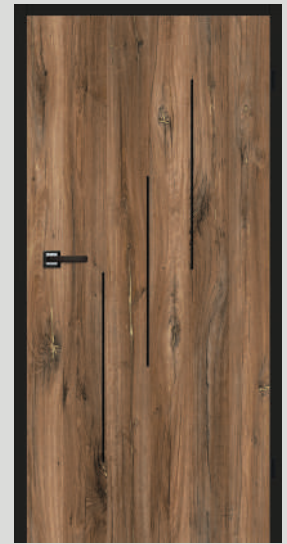

Porto pro 3

Porto Pro

Konstrukcja

Ramiak wykonany z MDF, pokryty dwiema płytami HDF, okleinowane folią dekoracyjną.

Górny ramiak zabezpieczony metodą *Touchwood*.

System przylgowy i bezprzylgowy za dopłatą

Wypełnienie płytą Homalight w standardzie.

Okucia

Trzy zawiasy dwuczopowe regulowane wkrętem, cynk srebrny najwyższej jakości w skrzydle przylgowym.

W skrzydle przylgowym zamek dostępny w wersji na klucz, wkładkę patentową, oszczędnościowy oraz łazienkowy, w skrzydle bezprzylgowym, zamek magnetyczny na klucz, wkładkę patentową, oszczędnościowy lub łazienkowy.

Trzy ukryte zawiasy w skrzydle bezprzylgowym.

Dedykowane ościeżnice

· Ościeżnica regulowana OR/OW oraz OR/OW 90 ° str. 64-65

· Ościeżnica regulowana ORB oraz ORB 90 ° str. 66-67

· Ościeżnica stała str. 70

Dostępne szerokości

- 60cm · 70cm · 80cm · 90cm
- 100cm- dopłata 90,00 zł netto/ zł brutto

Intarsja

- Srebrna
- Złota
- Czarna

Wentylacja

- Podcięcie wentylacyjne
- dopłata 35,00 zł netto/43,05 zł brutto
- Tuleje wentylacyjne
- dopłata 39,00 zł netto/47,97 zł brutto

Dostępne rozwiązania za dopłatą

- Skrzydło do systemu przesuwnego
- dopłata 80,00 zł netto/98,40 zł brutto
- Skrzydło bezprzylgowe
- dopłata 80,00 zł netto/98,40 zł brutto
- Skrzydło bezprzylgowe z obcym obrzeżem
- obrzeże papierowe 60,00 zł netto/73,80 zł brutto
- obrzeże ABS 60,00 zł netto/73,80 zł brutto

Porto Pro Top Decor: 470,00 zł netto/578,10 zł brutto
Pro Line: 530,00 zł netto/651,90 zł brutto

Porto Pro 1-6 Top Decor: 619,00 zł netto/761,37 zł brutto
Pro Line: 699,00 zł netto/859,77 zł brutto