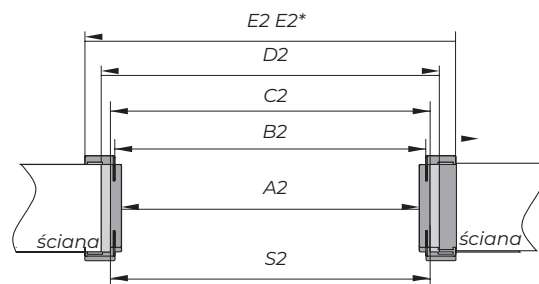

Dopłaty	Cena netto	Cena brutto
Dopłata do belki w rozmiarze 100	+30%	-
Dopłata do tunelu podwójnego	+30%	-

Produkt	Cena netto	Cena brutto
Panel poszerzający 160mm 60-90	187,00 zł	230,01 zł
Panel poszerzający 160mm 100	214,00 zł	263,22 zł
Opaska kątowna TR/TW	149,00 zł	183,27 zł

	60	70	80	90	100
S2	644	744	844	944	1044
A2	602	702	802	902	1002
B2	624	724	824	924	1024
C2	646	746	846	946	1046
D2	680	780	880	980	1080
E2	744	844	944	1044	1144
E2*	784	884	984	1084	1184

E2* wymiar w przypadku TW

TR/TW1	TR/TW2	TR/TW3	TR/TW4	TR/TW5	TR/TW6	TR/TW7	TR/TW8	TR/TW9	TR/TW10	TR/TW11	KOLOR
80-100	100-140	140-180	180-220	220-260	260-300	300-340	340-380	380-420	420-460	460-500	-
372,00 netto 457,56 brutto	392,00 netto 482,16 brutto	429,00 netto 527,67 brutto	455,00 netto 559,65 brutto	495,00 netto 608,85 brutto	529,00 netto 650,67 brutto	579,00 netto 712,17 brutto	629,00 netto 773,67 brutto	669,00 netto 822,87 brutto	809,00 netto 995,07 brutto	929,00 netto 1142,47 brutto	TOP DECOR
429,00 netto 527,67 brutto	449,00 netto 552,27 brutto	479,00 netto 589,17 brutto	509,00 netto 626,07 brutto	549,00 netto 675,27 brutto	589,00 netto 724,47 brutto	639,00 netto 785,97 brutto	705,00 netto 867,15 brutto	749,00 netto 921,27 brutto	925,00 netto 1137,75 brutto	1010,00 netto 1242,30 brutto	PRO LINE