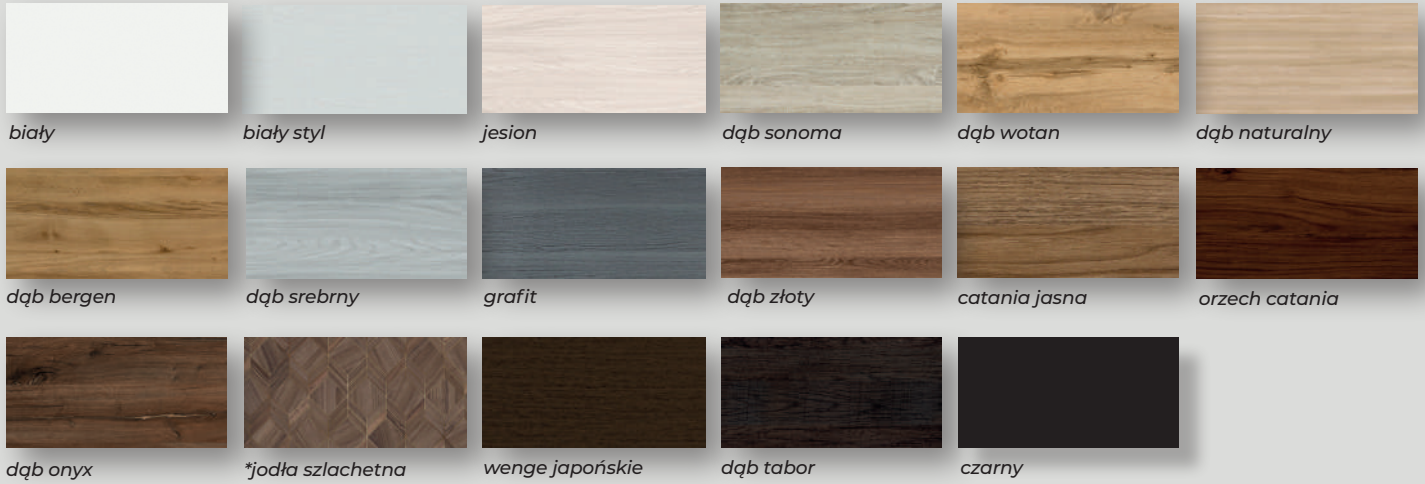

top DECOR

pro LINE

pro PVC

obrzeże ABS

obrzeże SOFT