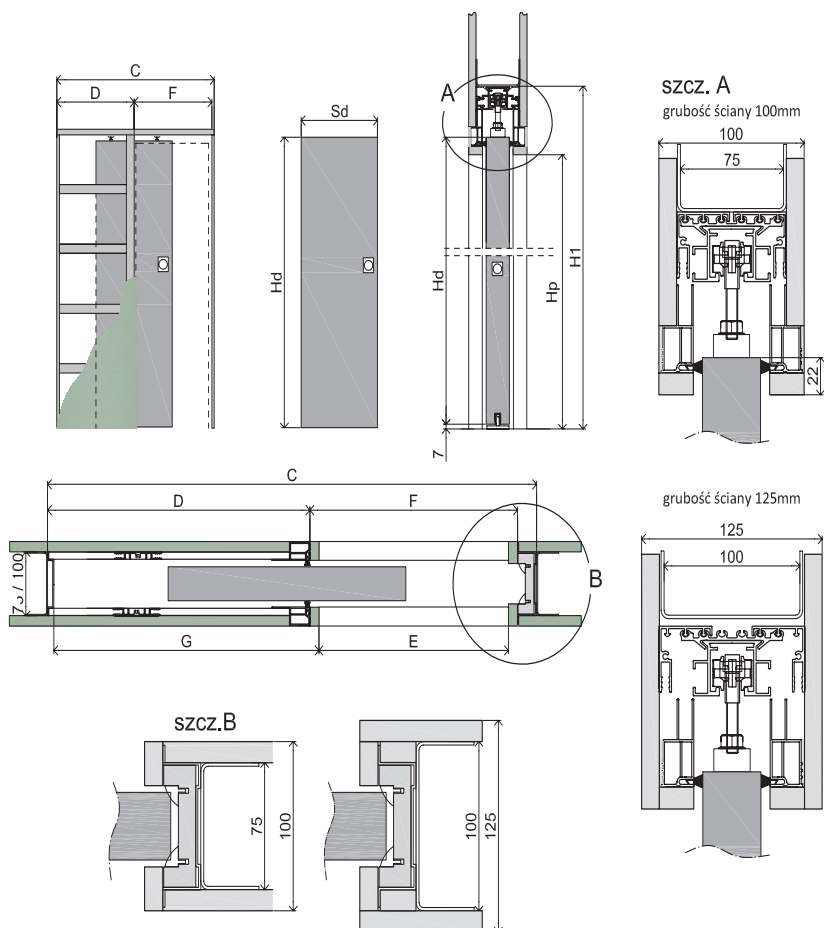

Kaseta bezościeżnicowa ma zastosowanie w zabudowie GK o grubości ściany 100mm lub 125mm.

Parametry techniczne:

- suwak w prowadnicy - regulacja wysunięcia skrzydła z kieszeni kasety
- montaż skrzydła na etapie montażu kasety, przed wykończeniem nadproża
- możliwość przestawienia kasety ze względu na grubość ściany na 100mm / 125mm

Cena systemu bez skrzydła

1445,00 zł netto/1777,35 zł brutto

Opcje za dopłatą:

- pochwyty podłużne stalowe w kolorze chromu
- komplet pochwytywów do jednego skrzydła składa się z dwóch sztuk - 49,00 zł netto/60,27 zł brutto
- zamek hakowy - 125,00 zł netto/153,75 zł brutto
- spowalniacz - 192,00 zł netto/236,16 zł brutto
- maskownica - 339,00 zł netto/416,97 zł brutto

WYMIARY STANDARDOWE DLA DRZWI PRZESUWNYCH

Moduł	Szerokość skrzydła Sd [mm]	Wysokość skrzydła Hd [mm]	C [mm]	D [mm]	E [mm]	F [mm]	G [mm]	Wysokość światła przejścia Hp [mm]	Wysokość całkowita kasety H1 [mm]
70	744	2035	1508	753	704	729	756	2015	2125
80	844		1708	853	804	829	856		
90	944		1908	953	904	929	956		

C - całkowita szerokość kasety; D - szerokość kieszeni kasety; E - szerokość światła przejścia w ościeżnicy
F - szerokość światła przejścia bez ościeżnicy; G - głębokość gotwej kasety