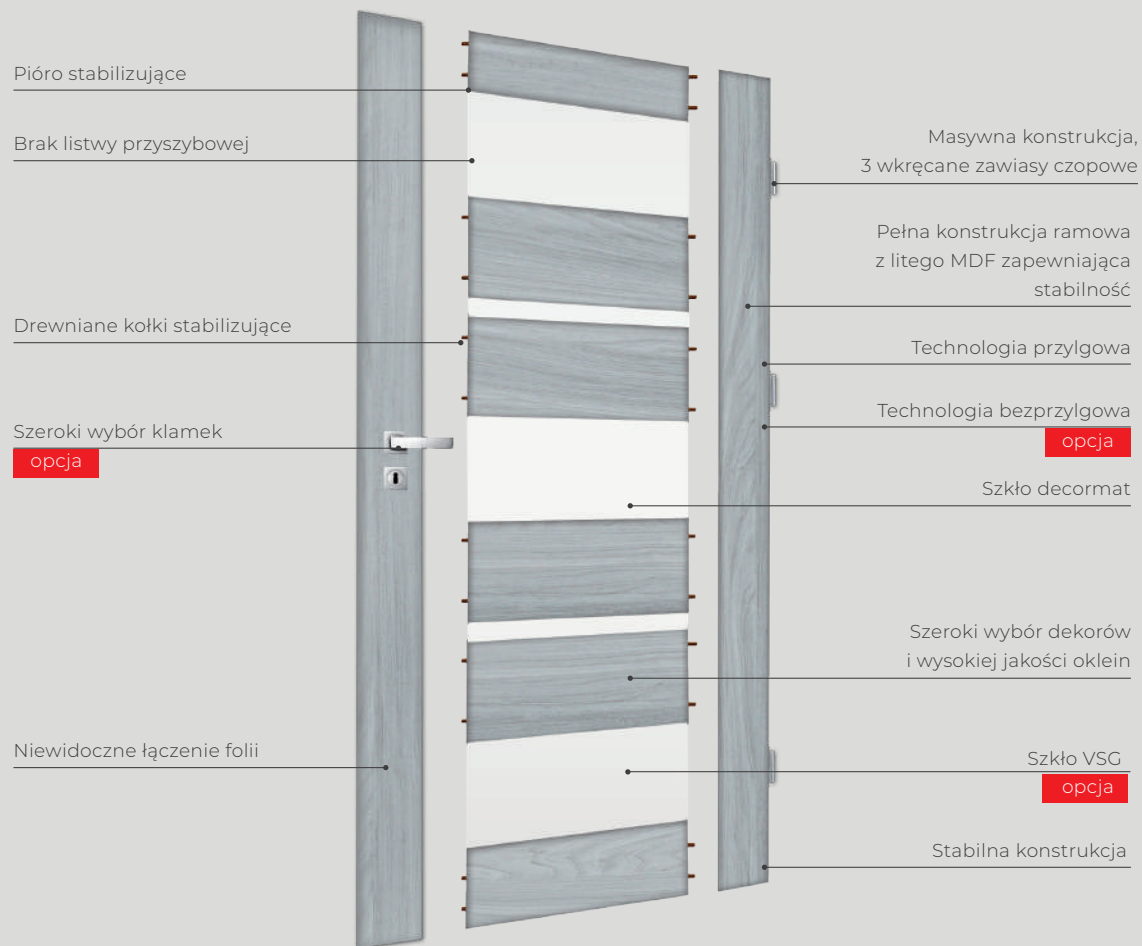

linia BASIC

Konstrukcja

Skrzydło modułowe z pełnej płyty MDF, okleinowane folią dekoracyjną. Górny ramiak zabezpieczony metodą **Touchwood**. System przylgowy lub bezprzylgowy. Szerokość ramiaka 138mm.

Szerokość

- 60cm · 70cm · 80cm · 90cm
- 100cm-opcja za dopłatą

Okucia

Trzy zawiasy dwuczopowe regulowane wkrętem cynk srebrny. W skrzydle przylgowym zamek dostępny w wersji na klucz, wkładkę patentową, oszczędnościowy oraz łazienkowy. W skrzydle bezprzylgowym zamek magnetyczny na klucz, wkładkę patentową, oszczędnościowy lub łazienkowy. Trzy ukryte zawiasy w skrzydle bezprzylgowym.

Szklenie

- Szyba 4mm, decormat
- Czarna szyba- opcja za dopłatą
- Szyba VSG 4mm - opcja za dopłatą

Zalety skrzydła

- Zwiększona odporność na uszkodzenia mechaniczne
- Szkló decormat 4mm
- Niewidoczne łączenie folii
- Brak listwy przyszybowej
- Listwa aluminiowa (w wybranych modelach)
- Masywna i stabilna konstrukcja

Touchwood

To technologia aplikowania metodą tłoczenia na gorąco. Ten sposób dekoracji polega na pokryciu podłoża warstwą dekoracyjną w postaci błony lakierowej, która nakładana jest z nośnika poliestrowego. Aplikacja odbywa się z wykorzystaniem nagrzanego kół lub walców silikonowych. Wysoka temperatura aktywuje warstwę klejącą, która dociskają folię do podłoża. Kolorystyka touchwooda może delikatnie odbiegać od kolorystyki całego skrzydła.