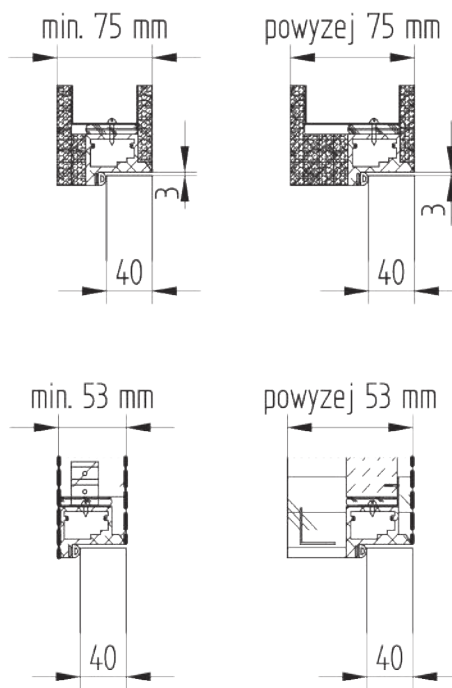

Informacje techniczne dotyczące

- zabudowy z karton gipsu i betonu