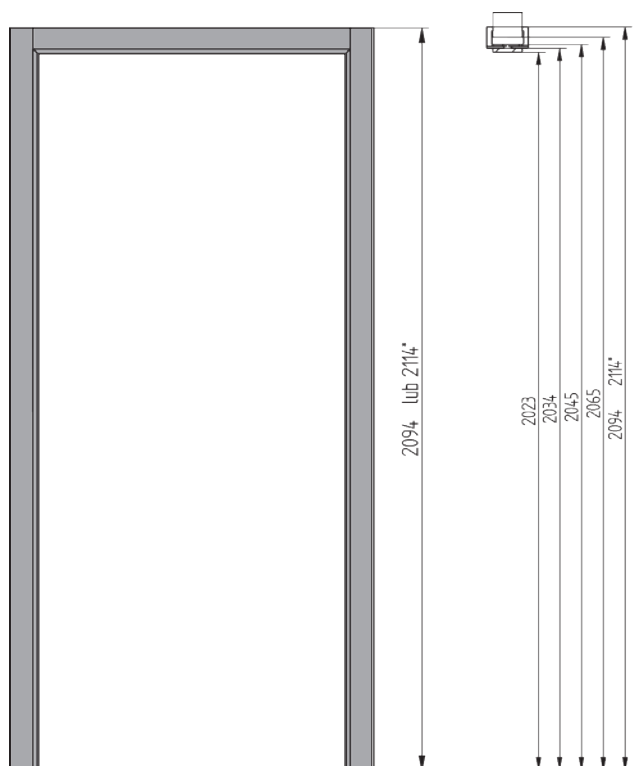

tunel TR&TW 90°

Tunel panelowy TR&TW 90°

panel poszerzający do TR

Dopłaty	Cena netto	Cena brutto
Dopłata do belki w rozmiarze 100	+30%	-
Dopłata do ościeżnicy podwójnej	+30%	-

Produkt	Cena netto	Cena brutto
Panel poszerzający 160mm 60-90	187,00 zł	230,01 zł
Panel poszerzający 160mm 100	214,00 zł	263,22 zł
Opaska kąтова TR/TW	149,00 zł	183,27 zł

	60	70	80	90	100
S2	644	744	844	944	1044
A2	602	702	802	902	1002
B2	624	724	824	924	1024
C2	646	746	846	946	1046
D2	680	780	880	980	1080
E2	744	844	944	1044	1144
E2*	784	884	984	1084	1184

E2* wymiar w przypadku TW

TR/TW1	TR/TW2	TR/TW3	TR/TW4	TR/TW5	TR/TW6	TR/TW7	TR/TW8	TR/TW9	TR/TW10	TR/TW11	KOLOR
80-100	100-140	140-180	180-220	220-260	260-300	300-340	340-380	380-420	420-460	460-500	-
439,00 netto 539,97 brutto	456,00 netto 560,88 brutto	474,00 netto 583,02 brutto	508,00 netto 624,84 brutto	543,00 netto 667,89 brutto	583,00 netto 717,09 brutto	629,00 netto 773,67 brutto	686,00 netto 843,78 brutto	721,00 netto 886,83 brutto	865,00 netto 1063,95 brutto	964,00 netto 1185,72 brutto	TOP DECOR
488,00 netto 600,24 brutto	515,00 netto 633,45 brutto	535,00 netto 658,05 brutto	574,00 netto 706,02 brutto	615,00 netto 756,45 brutto	661,00 netto 813,03 brutto	714,00 netto 878,22 brutto	779,00 netto 958,17 brutto	820,00 netto 1008,60 brutto	986,00 netto 1212,78 brutto	1099,00 netto 1351,77 brutto	PRO LINE