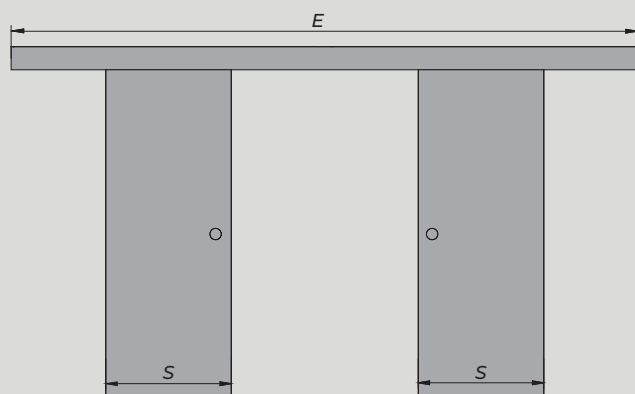

-1

system podwójny

W tej wersji dostępne są wszystkie modele drzwi z linii Basic.

Dzięki zastosowaniu takiego rozwiązania, jakim jest system przesuwne naścienny w łatwy sposób możemy zamontować skrzydła w pomieszczeniach gdzie nie mamy możliwości, bądź nie chcemy stosować tradycyjnych drzwi rozwieranych. Skrzydło, bądź skrzydła (w przypadku systemu podwójnego) drzwiowe przemieszcza się na aluminiowych prowadnicach, umieszczonych powyżej otworu drzwiowego.

W skład systemu przesuwnego wchodzi:

- prowadnica aluminiowa wraz z rolkami i elementami montażowymi
- listwa dystansowa
- karnisz
- maskownica w kolorze skrzydła- **możliwość zakupu poza zestawem**
- belka odbojowa w kolorze skrzydła (nie występuje w systemie podwójnym)

Opcja dodatkowa do systemu przesuwnego podwójnego - SYMETRIC:

Symetric to mechanizm jednoczesnego otwierania 2 drzwi, przeznaczony do systemów przesuwnych. Umożliwia jednoczesny przesuw dwóch skrzydeł drzwi, nadając zabudowie funkcjonalność i wygodę.

W skład zestawu wchodzi:

- rolka do mechanizmu 219-067 - 2 szt.
- uchwyt linki ze sprężyną 219-068 - 1 szt.
- kątownik mocujący 219-065 - 1 szt.
- linka stalowa z zaciskiem, długość 8m 219-069 - 1 szt.
- wkręty
- instrukcja montażu

Cena systemu bez skrzydła

- pojedynczy 476,00 zł netto/585,48 zł brutto
- podwójny 720,00 zł netto/885,60 zł brutto

Opcje za dopłatą:

- pochwyty podłużne stalowe w kolorze chromu
- komplet pochwyty do jednego skrzydła składa się z dwóch sztuk - 49,00 zł netto/60,27 zł brutto
- zamek hakowy z z kpl pochwyty - 125,00 zł netto/153,75 zł brutto
- spowalniacz - 192,00 zł netto/236,16 zł brutto
- system symetric - 310,00 zł netto/381,30 zł brutto
- maskownica - 109,00 zł netto/134,07 zł brutto
- odbój - 129,00 zł netto/ 158,67 zł brutto

szerokość systemów pojedynczych naściennych

	60	70	80	90	100
S	644	744	844	944	1044
E	1682	1682	1982	1982	

szerokość systemów podwójnych naściennych

	2x60	2x70	2x80	2x90
S	2x644	2x744	2x844	2x944
E	3332	3332	3996	3996