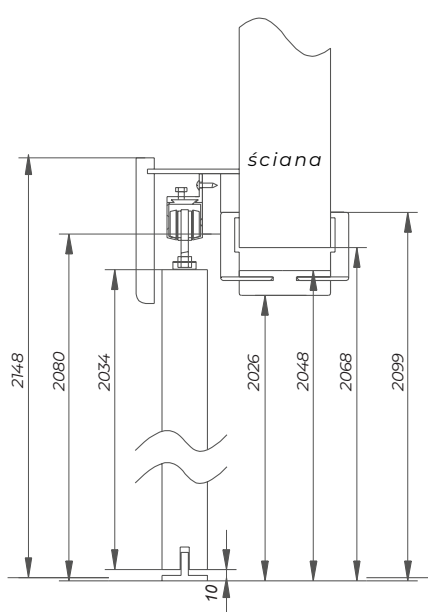

system przesuwny
naścienny z zabudową TR