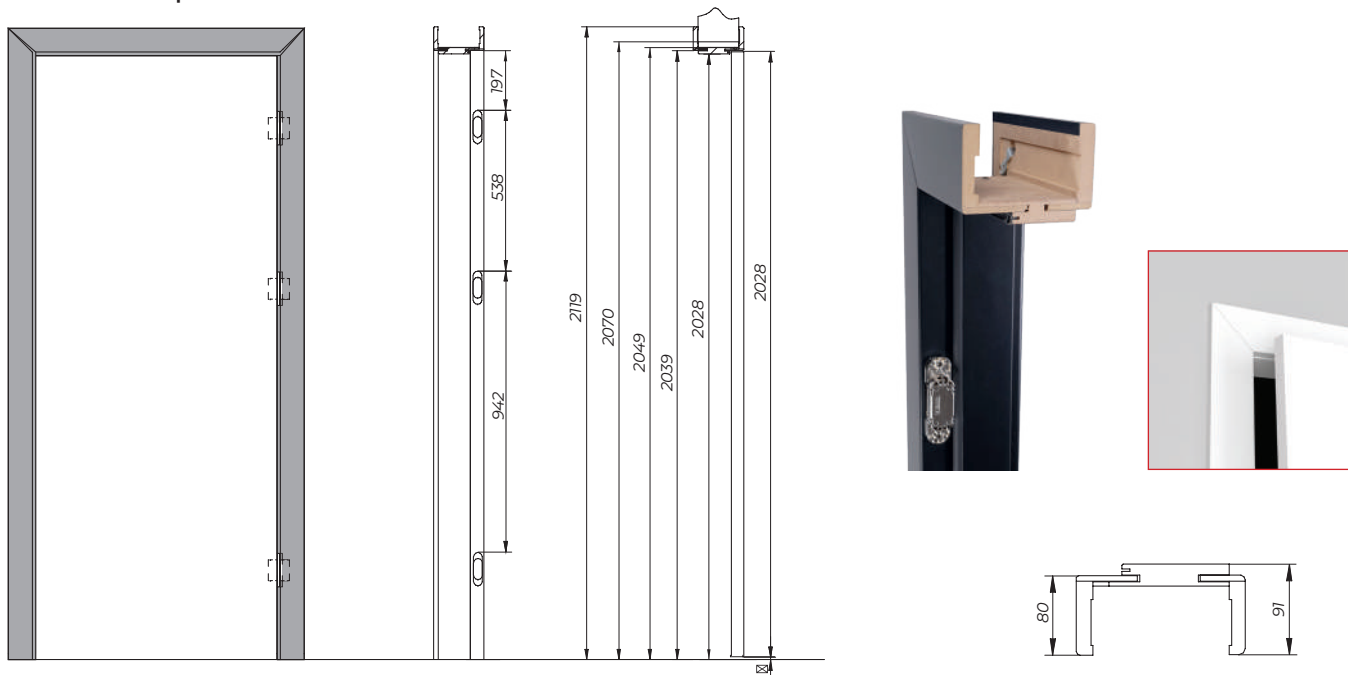

Ościeżnice regulowane bezprzylgowe dedykowane są skrzydłom bezprzylgowym. Korpus składa się z płyty MDM o grubości 22mm. Część czołową i część regulacyjną stanowią płaskie opaski kątowe. Produkt pozwala na zmianę szerokości w zakresie 40mm a różne zakresy regulacji pozwalają na osadzenie jey w murze o grubości 96mm do 516.

ościeżnica ORB

Ościeżnica panelowa ORB

	Zakres	Top Decor zł	Pro Line zł
ORB1	96-116	749,00 zł netto 921,27 zł brutto	852,00 zł netto 1047,96 zł brutto
ORB2	116-156	772,00 zł netto 949,59 zł brutto	887,00 zł netto 1091,01 zł brutto
ORB3	156-196	809,00 zł netto 995,07 zł brutto	924,00 zł netto 1136,52 zł brutto
ORB4	196-236	839,00 zł netto 1031,97 zł brutto	958,00 zł netto 1178,34 zł brutto
ORB5	236-276	869,00 zł netto 1068,87 zł brutto	990,00 zł netto 1217,70 zł brutto
ORB6	276-316	915,00 zł netto 1125,45 zł brutto	1055,00 zł netto 1297,65 zł brutto
ORB7	316-356	965,00 zł netto 1186,95 zł brutto	1120,00 zł netto 1377,60 zł brutto
ORB8	356-396	995,00 zł netto 1223,85 zł brutto	11146,00 zł netto 1409,58 zł brutto
ORB9	396-436	1059,00 zł netto 1302,57 zł brutto	1192,00 zł netto 1466,16 zł brutto
ORB10	436-476	1120,00 zł netto 1377,60 zł brutto	1290,00 zł netto 1586,70 zł brutto
ORB11	476-516	1259,00 zł netto 1548,57 zł brutto	1433,00 zł netto 1762,59 zł brutto

	60	70	80	90	100
S	618	718	818	918	1018
A	602	702	802	902	1002
B	624	724	824	924	1024
C	646	746	846	946	1046
D**	680	780	880	980	1080
E	784	884	984	1084	1184