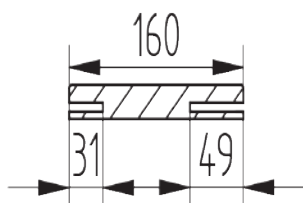

panel poszerzający do TR