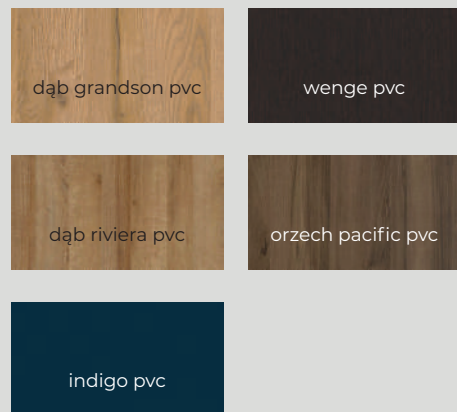

Nowe KOLORY PVC