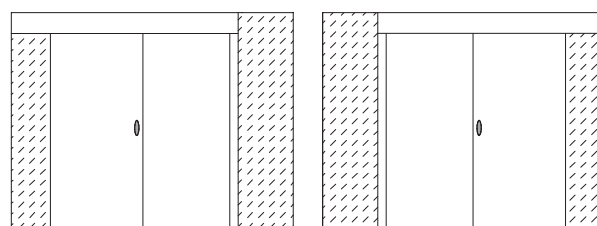

w prawo

system przesuwny

w lewo