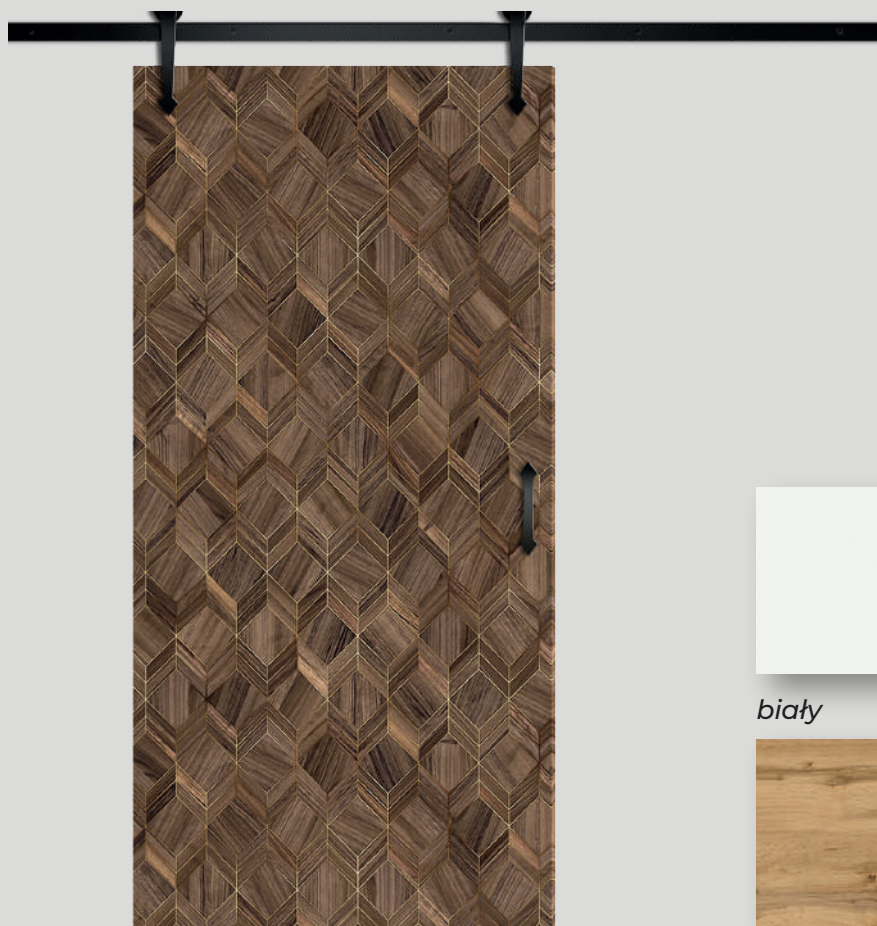

## Prowadnica o długości

- 200cm dla skrzydła „60” „70” „80”
- 250cm dla skrzydła „90” „100”

**Dostępna kolorystyka:**

biały

czarny

dąb wotan

jodła szlachetna

|    |                            | „60” | „70” | „80” | „90” | „100” |
|----|----------------------------|------|------|------|------|-------|
| S1 | Szerokość skrzydła         | 644  | 744  | 844  | 944  | 1044  |
| S2 | Szerokość otworu w ścianie | 574  | 674  | 774  | 874  | 974   |
| H1 | Wysokość skrzydła          | 2150 | 2150 | 2150 | 2150 | 2150  |
| H2 | Wysokość otworu w ścianie  | 2080 | 2080 | 2080 | 2080 | 2080  |