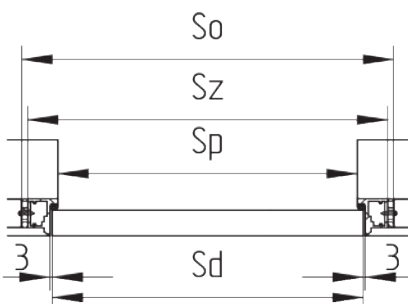

- wymiarów - szerokości ościeżnicy

|                                    |     |     |     |      |      |
|------------------------------------|-----|-----|-----|------|------|
| Szerokość skrzydła Sd              | 644 | 744 | 844 | 944  | 1044 |
| Szerokość otworu budowlanego So    | 724 | 824 | 924 | 1024 | 1124 |
| Szerokość zewnętrzna ościeżnicy Sz | 714 | 814 | 914 | 1014 | 1114 |
| Szerokość światła przejścia Sp     | 629 | 729 | 829 | 929  | 1029 |