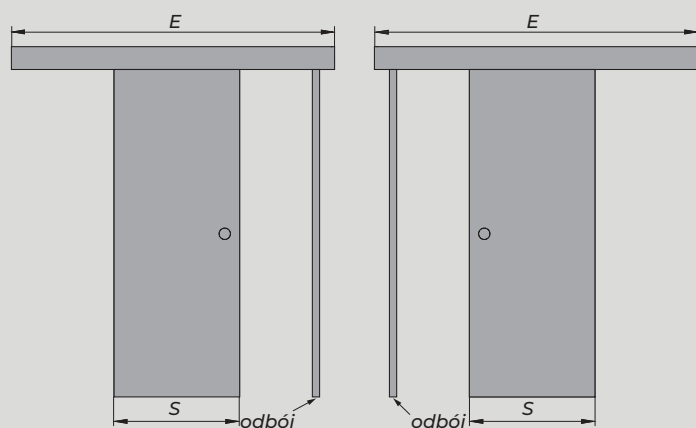

Skrzydła przesuwne

do systemu przesuwnego naściennego stosujemy skrzydło drzwiowe bezprzylgowe o wymiarach:

- system **pojedynczy**: 60, 70, 80, 90
- system **podwójny**: 2x60, 2x70, 2x80, 2x90

system pojedynczy lewy

system pojedynczy prawy