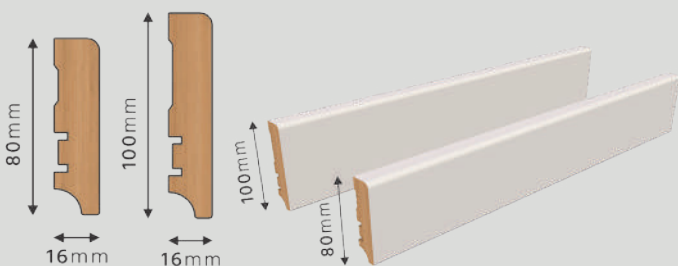

### Dodatkowe informacje

- Dowolność rozstawu (opcjonalny odstęp wynosi 2,8cm), na 1 metrze ściany mieści się około 17 listew,
- Łatwy i trwały montaż, który zapewniają listwy montażowe.
- Lamele pakowane po 3 szt.
- Podana cena dotyczy 3 szt.

### Informacje ogólne

- Długość pojedynczej listwy 2,1 m
- Dostępne we wszystkich kolorach z katalogu
- Podane ceny dotyczą jednej sztuki listwy
- Montaż bezkłamrowy na klej montażowy
- Kąty do samodzielnego przycięcia
- Szeroka gama kolorystyczna z linii top decor oraz pro line