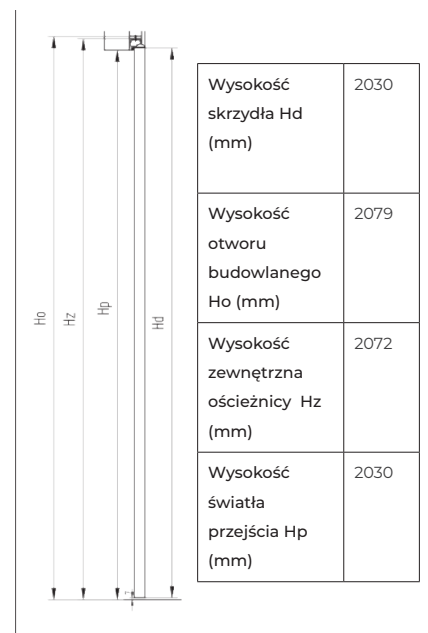

Informacje techniczne dotyczące

- wymiarów - wysokości ościeżnicy