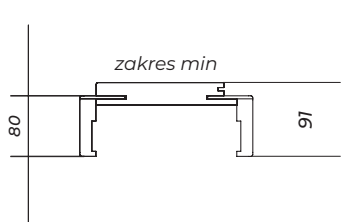

Dopłaty	Cena netto	Cena brutto
Dopłata do belki w rozmiarze 100	+30%	-
Dopłata do tunelu podwójnego	+30%	-

Produkt	Cena netto	Cena brutto
Panel poszerzający 160mm 60-90	187,00 zł	230,01 zł
Panel poszerzający 160mm 100	214,00 zł	263,22 zł
Opaska kątowna TR/TW	149,00 zł	183,27 zł

	60	70	80	90	100
S2	644	744	844	944	1044
A2	602	702	802	902	1002
B2	624	724	824	924	1024
C2	646	746	846	946	1046
D2	680	780	880	980	1080
E2	744	844	944	1044	1144
E2*	784	884	984	1084	1184

E2* wymiar w przypadku TW

TR/TW1	TR/TW2	TR/TW3	TR/TW4	TR/TW5	TR/TW6	TR/TW7	TR/TW8	TR/TW9	TR/TW10	TR/TW11	KOLOR
80-100	100-140	140-180	180-220	220-260	260-300	300-340	340-380	380-420	420-460	460-500	-
372,00 netto 457,56 brutto	392,00 netto 482,16 brutto	429,00 netto 527,67 brutto	455,00 netto 559,65 brutto	495,00 netto 608,85 brutto	529,00 netto 650,67 brutto	579,00 netto 712,17 brutto	629,00 netto 773,67 brutto	669,00 netto 822,87 brutto	809,00 netto 995,07 brutto	929,00 netto 1142,47 brutto	TOP DECOR
429,00 netto 527,67 brutto	449,00 netto 552,27 brutto	479,00 netto 589,17 brutto	509,00 netto 626,07 brutto	549,00 netto 675,27 brutto	589,00 netto 724,47 brutto	639,00 netto 785,97 brutto	705,00 netto 867,15 brutto	749,00 netto 921,27 brutto	925,00 netto 1137,75 brutto	1010,00 netto 1242,30 brutto	PRO LINE