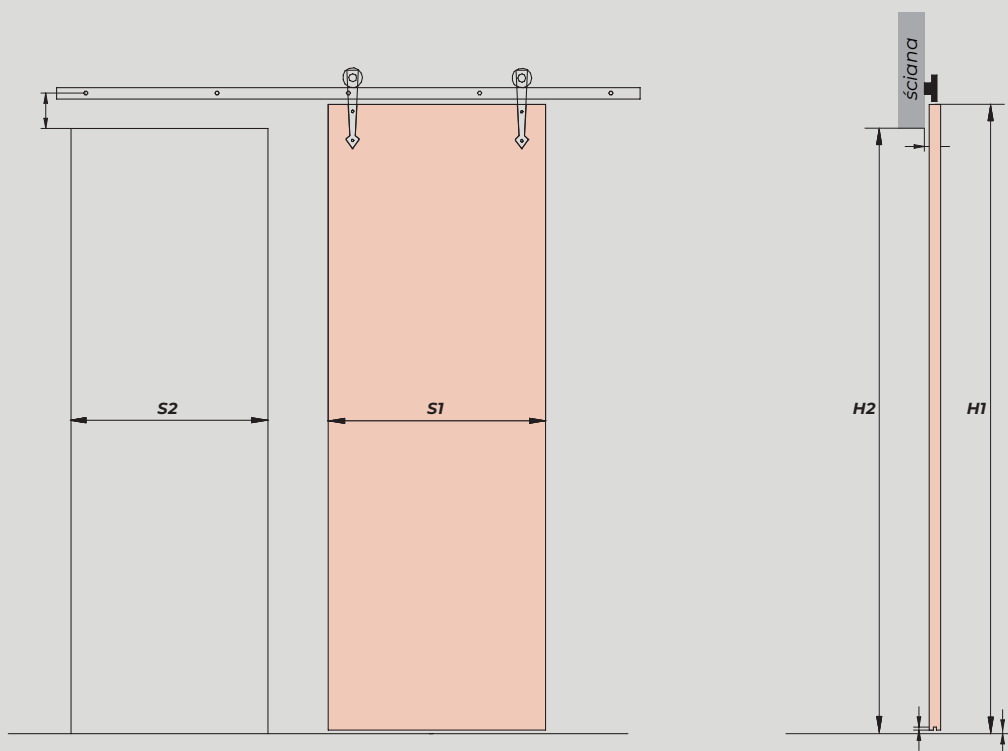

## Prowadnica o długości

- 200cm dla skrzydła „60” „70” „80”
- 250cm dla skrzydła „90” „100”

**Dostępna kolorystyka:**

biały

czarny

dąb wotan

jodła szlachetna

|    |                            | „60” | „70” | „80” | „90” | „100” |
|----|----------------------------|------|------|------|------|-------|
| S1 | Szerokość skrzydła         | 644  | 744  | 844  | 944  | 1044  |
| S2 | Szerokość otworu w ścianie | 574  | 674  | 774  | 874  | 974   |
| H1 | Wysokość skrzydła          | 2150 | 2150 | 2150 | 2150 | 2150  |
| H2 | Wysokość otworu w ścianie  | 2080 | 2080 | 2080 | 2080 | 2080  |