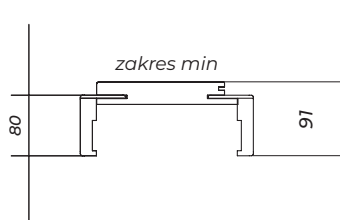

tunel TR&TW 90°

Tunel panelowy TR&TW 90°

panel poszerzający do TR

Dopłaty	Cena netto	Cena brutto
Dopłata do belki w rozmiarze 100	+30%	-
Dopłata do ościeżnicy podwójnej	+30%	-

Produkt	Cena netto	Cena brutto
Panel poszerzający 160mm 60-90	187,00 zł	230,01 zł
Panel poszerzający 160mm 100	214,00 zł	263,22 zł
Opaska kąтова TR/TW	149,00 zł	183,27 zł

	60	70	80	90	100
S2	644	744	844	944	1044
A2	602	702	802	902	1002
B2	624	724	824	924	1024
C2	646	746	846	946	1046
D2	680	780	880	980	1080
E2	744	844	944	1044	1144
E2*	784	884	984	1084	1184

E2* wymiar w przypadku TW

TR/TW1	TR/TW2	TR/TW3	TR/TW4	TR/TW5	TR/TW6	TR/TW7	TR/TW8	TR/TW9	TR/TW10	TR/TW11	KOLOR
80-100	100-140	140-180	180-220	220-260	260-300	300-340	340-380	380-420	420-460	460-500	-
439,00 netto 539,97 brutto	456,00 netto 560,88 brutto	474,00 netto 583,02 brutto	508,00 netto 624,84 brutto	543,00 netto 667,89 brutto	583,00 netto 717,09 brutto	629,00 netto 773,67 brutto	686,00 netto 843,78 brutto	721,00 netto 886,83 brutto	865,00 netto 1063,95 brutto	964,00 netto 1185,72 brutto	TOP DECOR
488,00 netto 600,24 brutto	515,00 netto 633,45 brutto	535,00 netto 658,05 brutto	574,00 netto 706,02 brutto	615,00 netto 756,45 brutto	661,00 netto 813,03 brutto	714,00 netto 878,22 brutto	779,00 netto 958,17 brutto	820,00 netto 1008,60 brutto	986,00 netto 1212,78 brutto	1099,00 netto 1351,77 brutto	PRO LINE