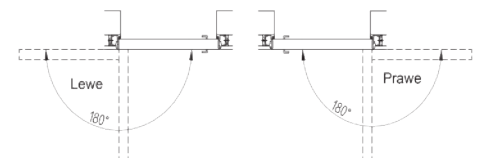

Informacje techniczne dotyczące

- wymiarów - szerokości ościeżnicy