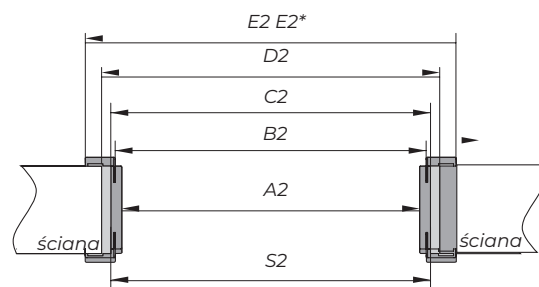

## Óścieżnica panelowa OR&OW

opaska OW

opaska OR

\* wymiar w przypadku OW

| Dopłaty                           | Cena netto | Cena brutto |
|-----------------------------------|------------|-------------|
| Dopłata do belki w rozmiarze 100  | +30%       | -           |
| Dopłata do ościeżnicy podwójnej   | +30%       | -           |
| Dopłata do ościeżnicy wzmacnianej | 80,00 zł   | 98,40 zł    |