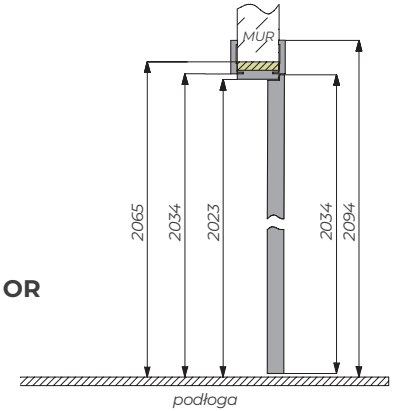

OR

Ościeznica panelowa OR dla systemu dwuskrzydłowego