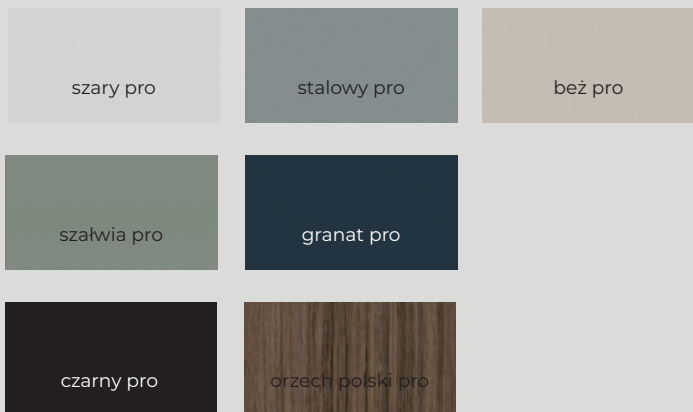

Nowe KOLORY PRO