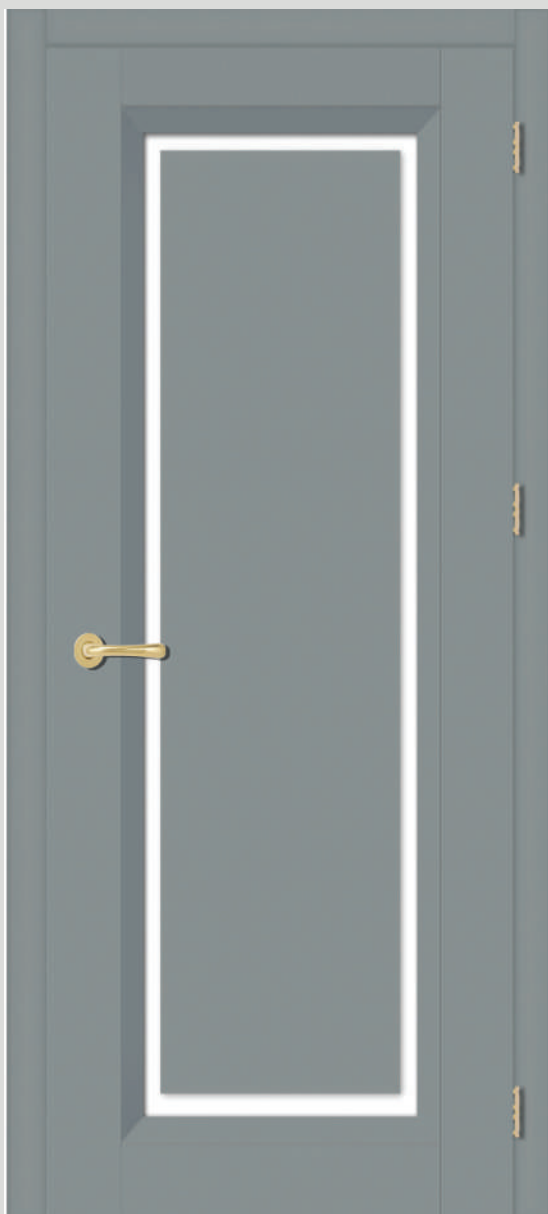

Fogo Pro 1

Fogo Pro

Pro Line: 1290,00 zł netto/1586,70 zł brutto

Konstrukcja

Skrzydło modułowe z pełnej płyty MDF, okleinowane folią dekoracyjną. Górny ramiak zabezpieczony metodą *Touchwood* - opis str. 14. System przylgowy lub bezprzylgowy - opcja za dopłatą. Szerokość ramiaka 138mm.

Okucia

Trzy zawiasy dwuczopowe regulowane wkrętem, cynk srebrny najwyższej jakości w skrzydle przylgowym. W skrzydle przylgowym zamek dostępny w wersji na klucz, wkładkę patentową, oszczędnościowy oraz łazienkowy, w skrzydle bezprzylgowym, zamek magnetyczny na klucz, wkładkę patentową, oszczędnościowy lub łazienkowy. Trzy ukryte zawiasy w skrzydle bezprzylgowym.

Dedykowane ościeżnice

- Ościeżnica regulowana OR/OW oraz OR/OW 90 ° str. 64-65
- Ościeżnica regulowana ORB oraz ORB 90 ° str. 66-67
- Ościeżnica stała str. 70

Dostępne szerokości

- 60cm · 70cm · 80cm · 90cm
- 100cm- dopłata 90,00 zł netto/ zł brutto

Szklenie

- Szyba VSG 8mm - standard

Wentylacja

- Podcięcie wentylacyjne
- dopłata 35,00 zł netto/43,05 zł brutto
- Tuleje wentylacyjne
- dopłata 39,00 zł netto/47,97 zł brutto

Dostępne rozwiązania za dopłatą

- Skrzydło do systemu przesuwne
- dopłata 80,00 zł netto/98,40 zł brutto
- Skrzydło bezprzylgowe
- dopłata 80,00 zł netto/98,40 zł brutto