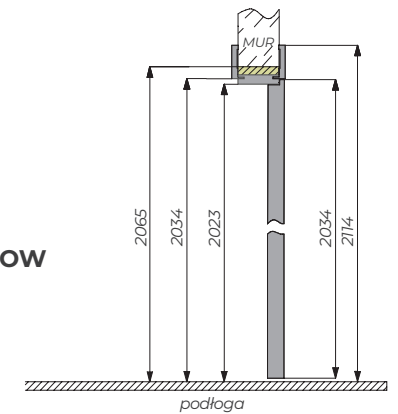

Ościeznica panelowa OW dla systemu dwuskrzydłowego