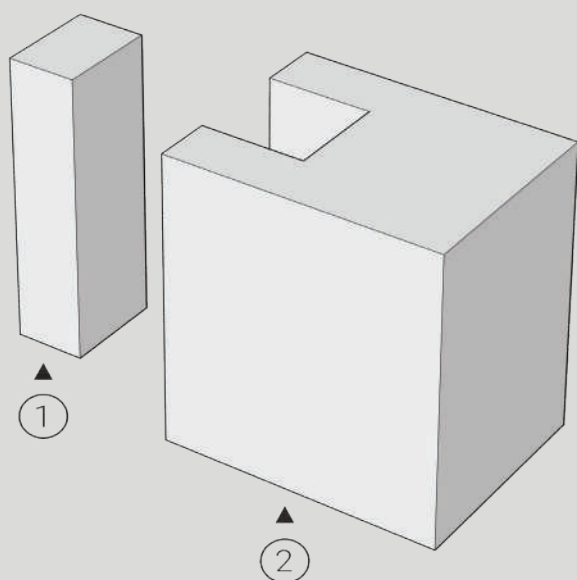

lamelle

DEKORACYJNE

Lamele to produkt o szerokim zastosowaniu, chociaż podstawową rolą listew ozdobnych jest dekoracja wnętrza to ich zalety nie kończą się tylko na walorach estetycznych, ale należy również podkreślić ich funkcjonalność. Panele wygłuszają i wyciszają pomieszczenie, poprawiając akustykę wnętrza, a wysoka jakość produktu sprawia, że otrzymujemy gwarancję trwałości i naturalnej przestrzeni.

Montaż paneli nie wymaga dużego wysiłku, ale efekt który osiągniemy sprawi w naszych pomieszczeniach **ponadczasowy i nowatorski design.**

MONTAŻ

1. 1 Listwa montażowa będąca częścią lamela
2. 2 Lamel

Wykończenie

- Wykonane z wysokiej jakości płyty MDF, gwarantuje długotrwałe użytkowanie produktu,
- W celu ochrony brzegów przed zniszczeniami podczas transportu, listwy nie są formatowane. Dlatego też dodajemy 5cm do każdej listwy. Brzegi listew pozostają do samodzielnego przycięcia.

Wymiary lameli

- Długość: 275 + 5cm do samodzielnego przycięcia
- Szerokość: 2,9cm
- Grubość: 4cm

Wymiary listwy montażowej

- Długość: 260cm
- Szerokość: 1,4cm
- Grubość: 1cm

Dodatkowe informacje

- Dowolność rozstawu (opcjonalny odstęp wynosi 2,8cm), na 1 metrze ściany mieści się około 17 listew,
- Łatwy i trwały montaż, który zapewniają listwy montażowe.
- Lamele pakowane po 3 szt.
- Podana cena dotyczy 3 szt.