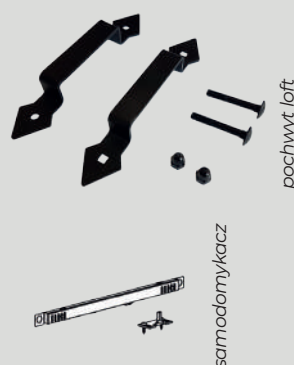

## Prowadnica o długości

- 200cm dla skrzydła „60” „70” „80”
- 250cm dla skrzydła „90” „100”

**Dostępna kolorystyka:**

biały

czarny

dąb wotan

jodła szlachetna

|    |                            | „60” | „70” | „80” | „90” | „100” |
|----|----------------------------|------|------|------|------|-------|
| S1 | Szerokość skrzydła         | 644  | 744  | 844  | 944  | 1044  |
| S2 | Szerokość otworu w ścianie | 574  | 674  | 774  | 874  | 974   |
| H1 | Wysokość skrzydła          | 2150 | 2150 | 2150 | 2150 | 2150  |
| H2 | Wysokość otworu w ścianie  | 2080 | 2080 | 2080 | 2080 | 2080  |