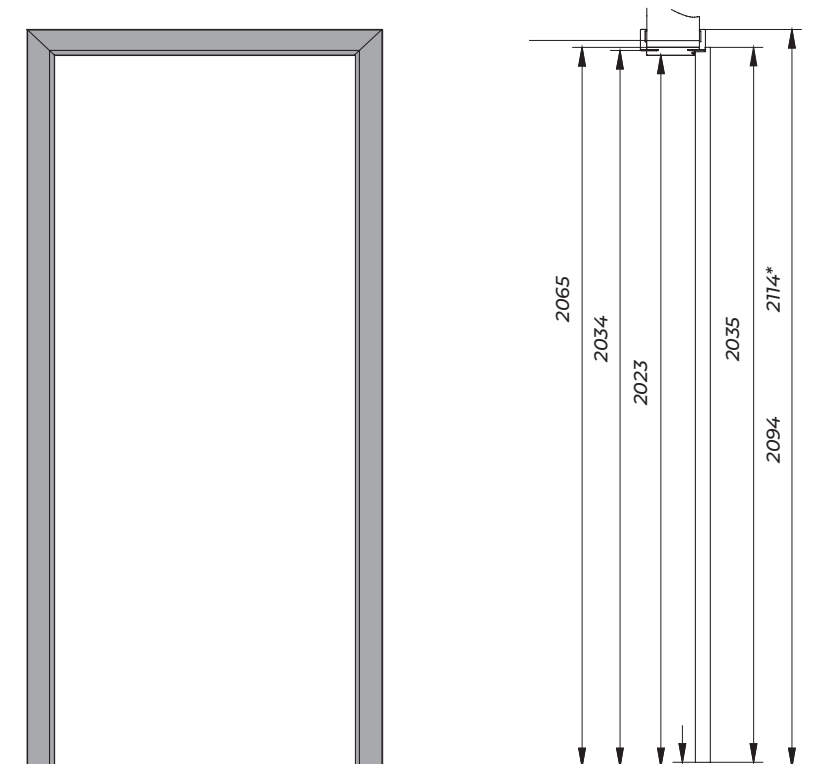

Dopłaty	Cena netto	Cena brutto
Dopłata do belki w rozmiarze 100	+30%	-
Dopłata do tunelu podwójnego	+30%	-

Produkt	Cena netto	Cena brutto
Panel poszerzający 160mm 60-90	187,00 zł	230,01 zł
Panel poszerzający 160mm 100	214,00 zł	263,22 zł
Opaska kątowna TR/TW	149,00 zł	183,27 zł

	60	70	80	90	100
S2	644	744	844	944	1044
A2	602	702	802	902	1002
B2	624	724	824	924	1024
C2	646	746	846	946	1046
D2	680	780	880	980	1080
E2	744	844	944	1044	1144
E2*	784	884	984	1084	1184

E2* wymiar w przypadku TW

TR/TW1	TR/TW2	TR/TW3	TR/TW4	TR/TW5	TR/TW6	TR/TW7	TR/TW8	TR/TW9	TR/TW10	TR/TW11	KOLOR
80-100	100-140	140-180	180-220	220-260	260-300	300-340	340-380	380-420	420-460	460-500	-
372,00 netto 457,56 brutto	392,00 netto 482,16 brutto	429,00 netto 527,67 brutto	455,00 netto 559,65 brutto	495,00 netto 608,85 brutto	529,00 netto 650,67 brutto	579,00 netto 712,17 brutto	629,00 netto 773,67 brutto	669,00 netto 822,87 brutto	809,00 netto 995,07 brutto	929,00 netto 1142,47 brutto	TOP DECOR
429,00 netto 527,67 brutto	449,00 netto 552,27 brutto	479,00 netto 589,17 brutto	509,00 netto 626,07 brutto	549,00 netto 675,27 brutto	589,00 netto 724,47 brutto	639,00 netto 785,97 brutto	705,00 netto 867,15 brutto	749,00 netto 921,27 brutto	925,00 netto 1137,75 brutto	1010,00 netto 1242,30 brutto	PRO LINE