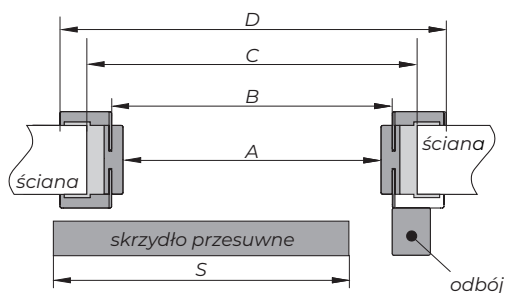

system przesuwny
naścienny z zabudową TR