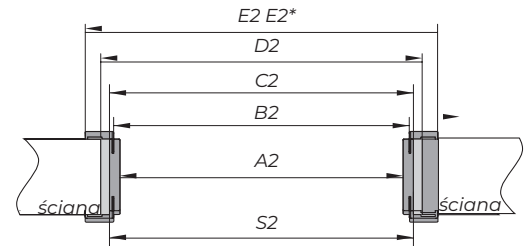

ościeżnica OR&OW 90°

	60	70	80	90	100
S2	644	744	844	944	1044
A2	602	702	802	902	1002
B2	624	724	824	924	1024
C2	646	746	846	946	1046
D2	680	780	880	980	1080
E2	744	844	944	1044	1144
E2*	784	884	984	1084	1184

* wymiar w przypadku OW

E2* wymiar w przypadku OW

Dopłaty	Cena netto	Cena brutto
Dopłata do belki w rozmiarze 100	+30%	-
Dopłata do ościeżnicy podwójnej	+30%	-