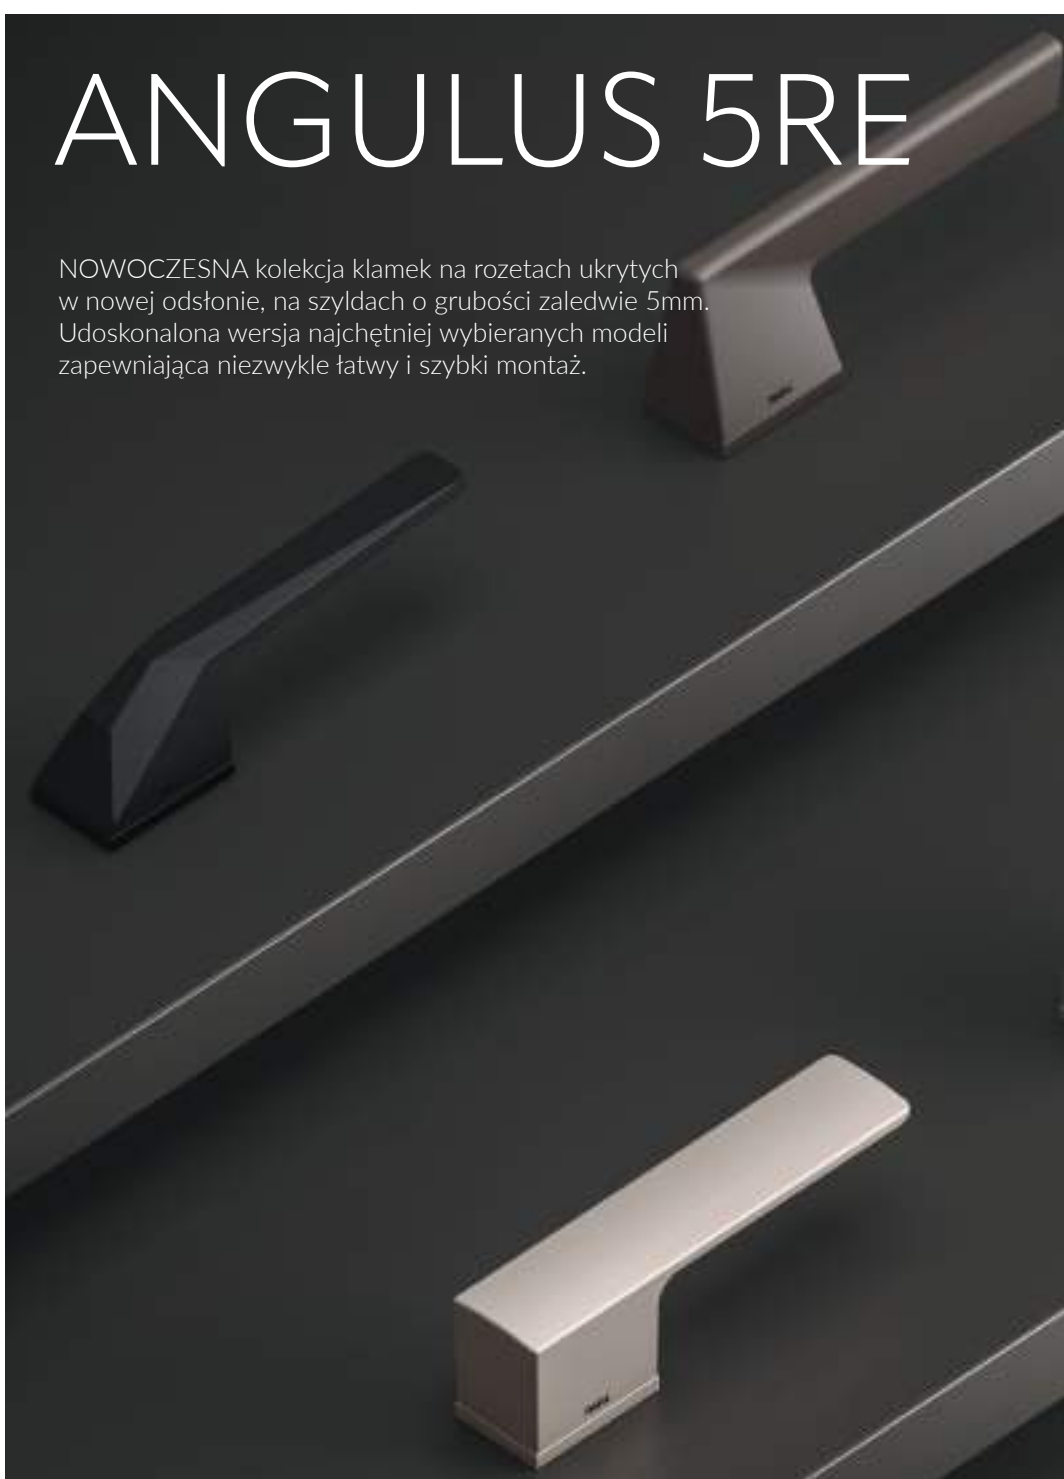

NOWOCZESNA kolekcja klamek na rozetach ukrytych w nowej odświeżonej, na szyldach o grubości zaledwie 5mm. Udoskonalona wersja najchętniej wybieranych modeli zapewniająca niezwykle łatwy i szybki montaż.