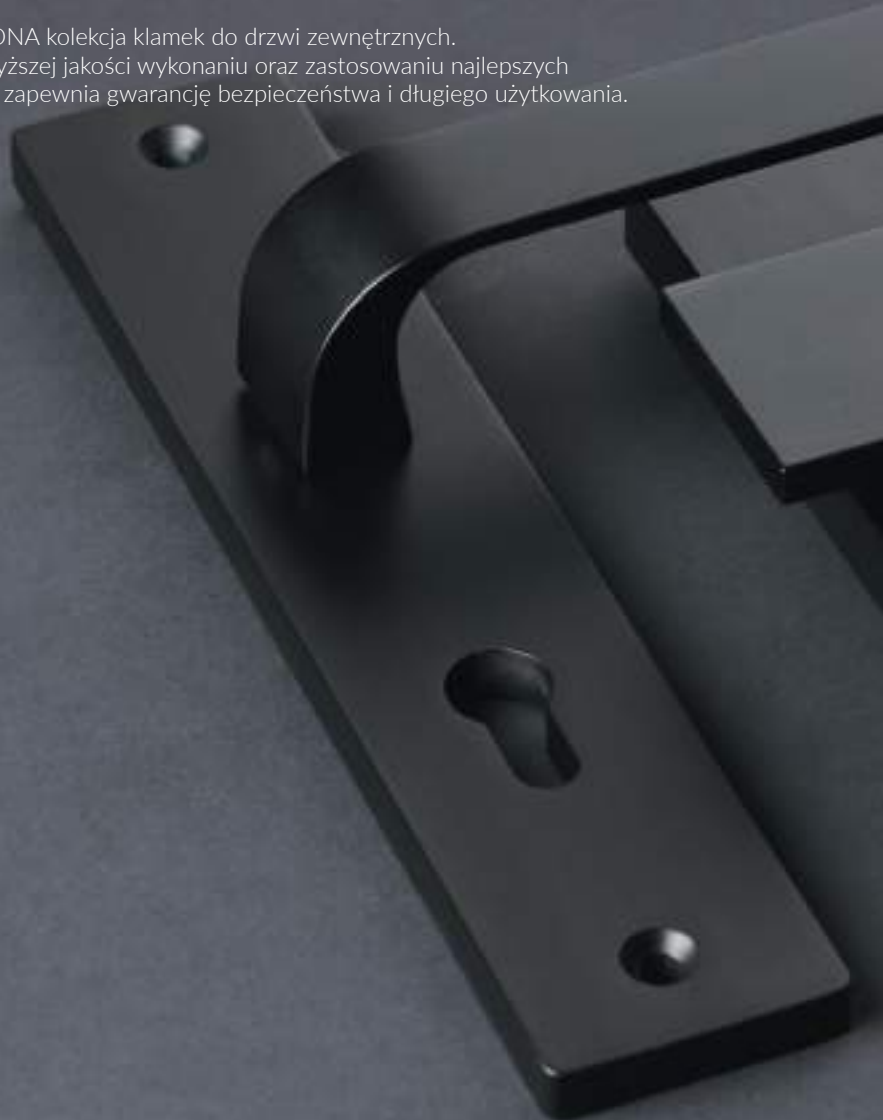

GOLEM LINE

NIEZAWODNA kolekcja klamek do drzwi zewnętrznych.
Dzięki najwyższej jakości wykonaniu oraz zastosowaniu najlepszych materiałów, zapewnia gwarancję bezpieczeństwa i długiego użytkowania.

10

3215