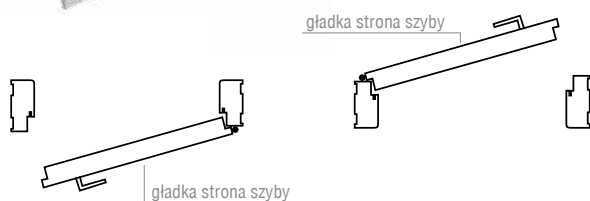

SKRZYDŁO DRZWIOWE PRAWO