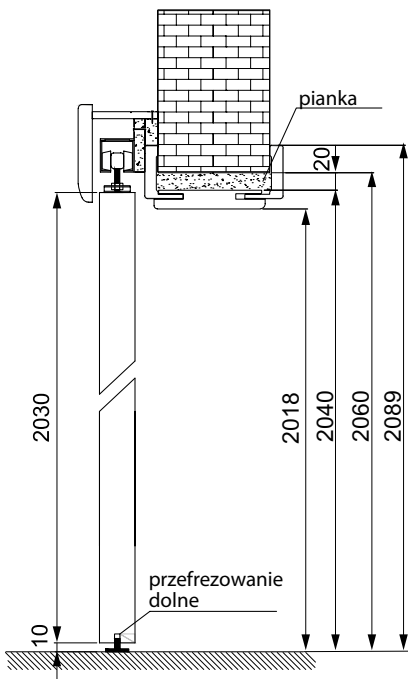

Z ZABUDOWĄ – TUNEL