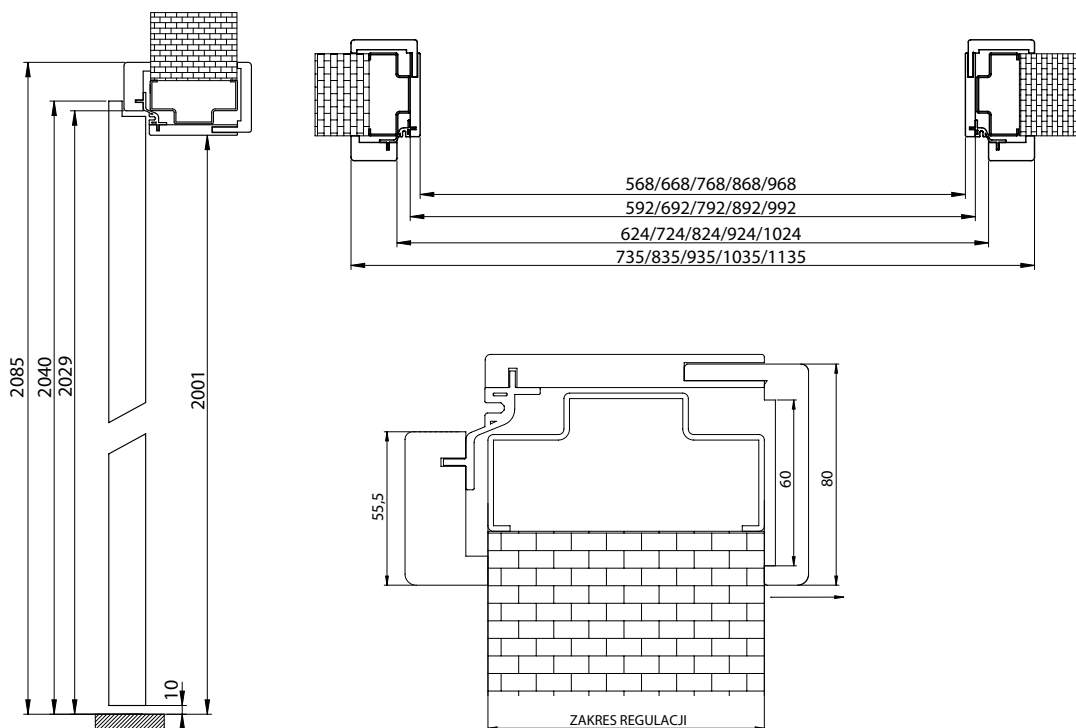

Może wystąpić niewielka różnica kolorystyczna między ościeżnicami a skrzydłami lakierowanymi.