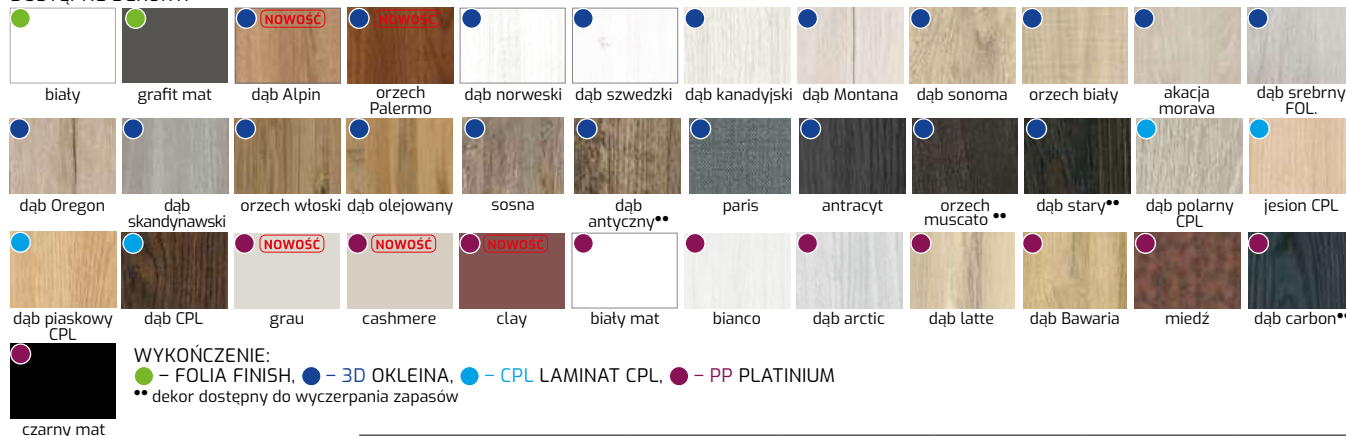

Dopłata: ościeżnica dwuskrzydłowa +30%
Ościeżnice w wyższych zakresach dostępne w panelu B2B

OŚCIEŻNICA REGULOWANA PRZYLGOWA STANDARD

OŚCIEŻNICE

DOSTĘPNE DEKORY:

CENA OŚCIEŻNIC REGULOWANYCH DIN - KĄTOWNIK 60x45 mm