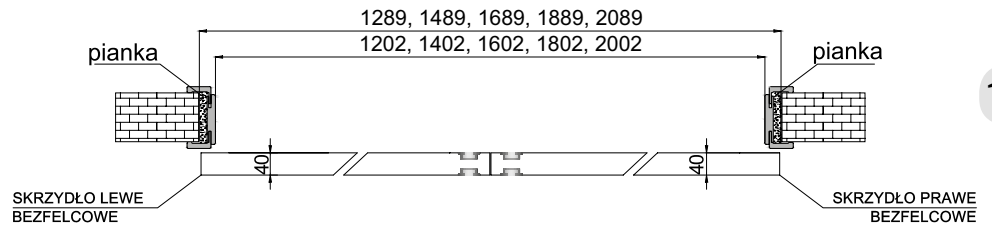

Z ZABUDOWĄ – TUNEL