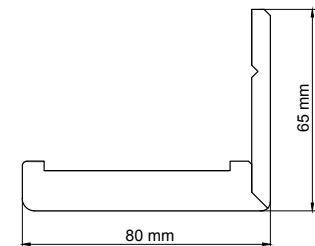

Kątownik poszerzający do ościeżnicy regulowanej - szerokość 80 mm