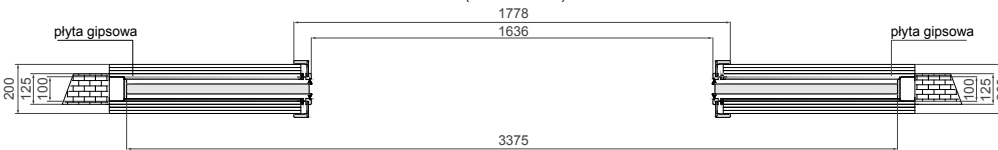

OŚCIEŻNICE DO SYSTEMU G/K PODWÓJNEGO

DOSTĘPNE DEKORY:

OŚCIEŻNICA ZAKRES 125 – STAŁY

OŚCIEŻNICA ZAKRES (126-200) – SYMETRYCZNA*

OŚCIEŻNICA ZAKRES (200-220) DO (400-420) – ASYMETRYCZNA

WYKOŃCZENIE:
 ● – FOLIA FINISH, ● – 3D OKLEINA
 ● – CPL LAMINAT, ● – PP PLATINIUM
 ** dekor dostępny do wyczerpania zapasów