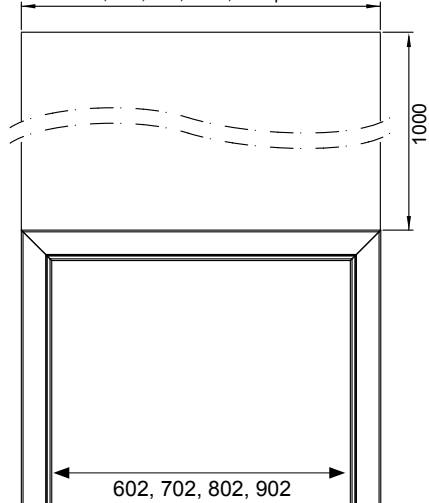

NADSTAWKI

DO OŚCIEŻNIC REGULOWANYCH STANDARD

183

CENA:

● ● 230,00 zł netto, 282,90 zł brutto

● ● 250,00 zł netto, 307,50 zł brutto

Cena za 1 szt.

744, 844, 944, 1044, dla opaski 60
784, 884, 984, 1084, dla opaski 80

DOSTĘPNE DEKORY:

• nadstawka niedostępna dla skrzydła o szerokości "100"

•• dekor dostępny do wyczerpania zapasów