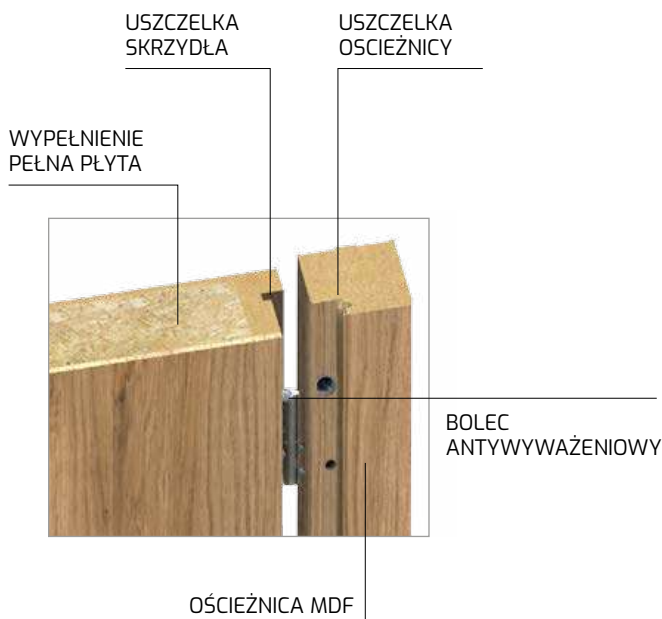

DOSTĘPNE SZEROKOŚCI

- "80", "80N", "80N30", "80N40", "90", "100"
- WYMIAR "80N", "80N30", "80N40" DOSTĘPNY TYLKO DLA SKRZYDŁ W POŁĄCZENIU Z OŚCIEŻNICĄ BLOKOWĄ

DŹWIĘKOCHŁONNOŚĆ 32 DB

Krajowa Ocena Techniczna
ITB-KOT-2020/1291 wydanie 1 (Rw=32).
Izolacja akustyczna dotyczy skrzydła SOLLER z ościeżnicą MDF

OPCJE ZA DOPŁATĄ

- OŚCIEŻNICA MDF baza 370,00 zł netto, 455,10 zł brutto
- belka 80-100 75,00 zł netto, 92,25 zł brutto
- OŚCIEŻNICA REGULOWANA MDF (str. 164)
- OPASKA MASKUJĄCA 40,00 zł netto, 49,20 zł brutto
- OPASKA SOFT 50,00 zł netto 61,50 zł brutto
- OŚCIEŻNICA STAŁA METALOWA MALOWANA PROSZKOWO (str. 163)
- OŚCIEŻNICA REGULOWANA METALOWA MALOWANA PROSZKOWO (str. 163)
- ZAMEK GÓRNY 20,00 zł netto, 24,60 zł brutto
- KLAMKA POLANKA 75,00 zł netto 92,25 zł brutto
- I SZYLD GÓRNY POLANKA 35,00 zł netto 43,05 zł brutto
- W KOLORACH: NIKIEL, CZARNY
- WKŁADKA 31/46 DMO 37,00 zł netto, 45,51 zł brutto
- GAŁKOWKŁADKA DMO 42,00zł netto, 51,66 zł brutto
- WIZJER SZEROKOKĄTNY 32,00 zł netto, 39,36 zł brutto (kolory: CHROM, CZARNY) (brak nawiertu pod wizjer)
- KAMERA (brak nawiertu pod kamerę) 440,00 zł netto, 541,20 zł brutto
- PRÓG OPADAJĄCY W SKRZYDLE 210,00 zł netto, 258,30 zł brutto
- PRÓG STALOWY 92,00 zł netto, 113,16 zł brutto
- SAMODOMYKACZ ZEWNĘTRZNY 240,00 zł netto, 295,20 z brutto
- OSŁONKI na zawiasy Ø16 21,50 zł netto, 26,45 zł brutto