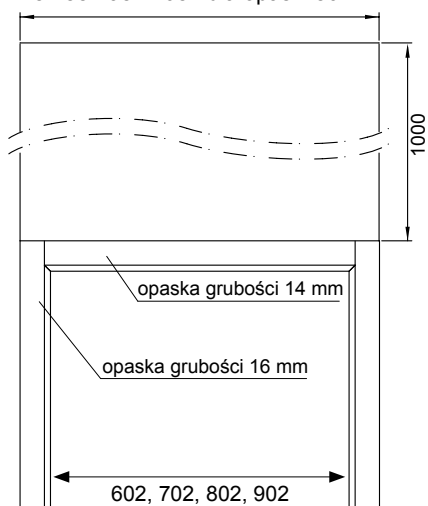

NADSTAWKI

DO OŚCIEŻNIC REGULOWANYCH V-RETTO

182

CENA:

● ● 230,00 zł netto, 282,90 zł brutto

● ● 250,00 zł netto, 307,50 zł brutto

Cena za 1 szt.
nie dotyczy ościeżnic rewersyjnych

784/884/984/1084 dla opaski 80 mm

DOSTĘPNE DEKORY:

* nadstawka niedostępna dla skrzydła o szerokości "100"
** dekor dostępny do wyczerpania zapasów