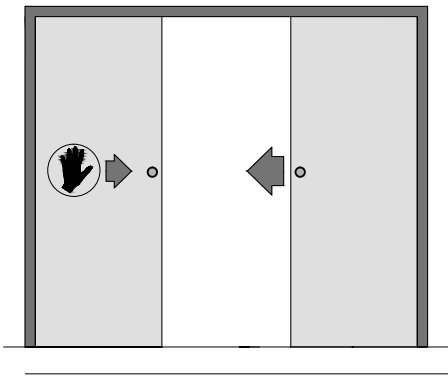

SYNCHRONIZACJA SYSTEMU PODWÓJNEGO

Synchronizuje ruch skrzydeł drzwiowych w systemie podwójnym: wprawienie w ruch jednego ze skrzydeł systemu powoduje symetryczny ruch drugiego skrzydła.

Do skrzydeł wewnętrznych, z wyjątkiem skrzydeł szklanych.