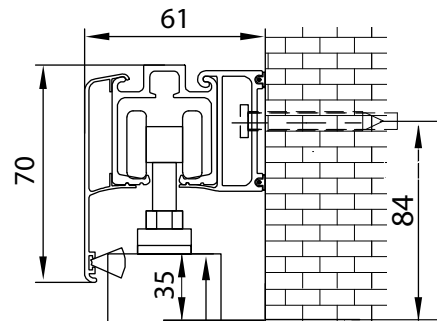

SZYNA PROWADZĄCA