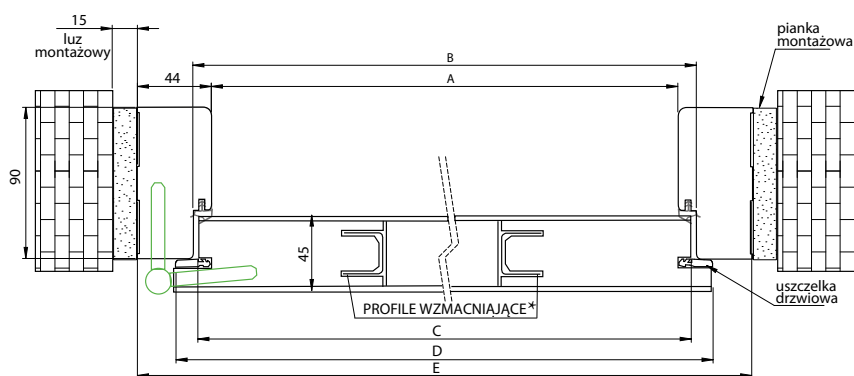

WYKOŃCZENIE – SKRZYDŁO OKLEJONE: ● – CPL LAMINAT, ● – PP PLATINIUM

DOSTĘPNE
DEKORY:

OŚCIEŻNICA DO DRZWI SOLLER, SELVA

WEWNĘTRZNYCH WEJŚCIOWYCH

OŚCIEŻNICA STAŁA MDF

OŚCIEŻNICE

* DOTYCZY SKRZYDŁA SELVA (WZMOCNIENIE STALOWE)