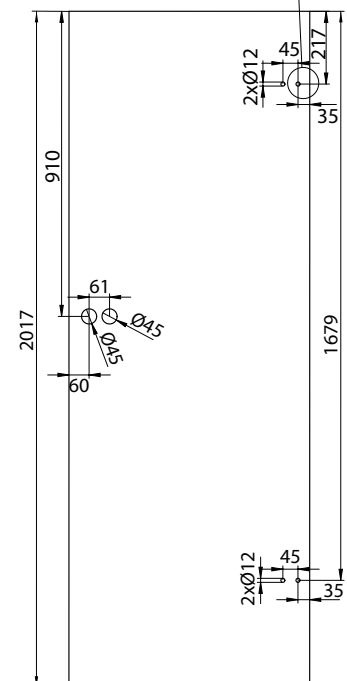

SZKLENIA:

CENA:

	Cena netto	Cena brutto
PLATO TRANSPARENTNY „60”, „70”	600,00 zł	738,00 zł
PLATO TRANSPARENTNY „80”	650,00 zł	799,50 zł
PLATO TRANSPARENTNY „90”	690,00 zł	848,70 zł
PLATO BIAŁY „60”, „70”	660,00 zł	811,80 zł
PLATO BIAŁY „80”	700,00 zł	861,00 zł
PLATO BIAŁY „90”	770,00 zł	947,10 zł
PLATO GRAFIT TRANSPARENTNY „60”, „70”	860,00 zł	1057,80 zł
PLATO GRAFIT TRANSPARENTNY „80”	960,00 zł	1180,80 zł
PLATO GRAFIT TRANSPARENTNY „90”	1050,00 zł	1291,50 zł

OKUCIA:

WERSJA PROSTOKĄT

WERSJA SOFT

OPCJE ZA DOPŁATĄ:

- OŚCIEŻNICA REGULOWANA DEDYKOWANA DO PLATO STR. 178 KATALOGU
- OŚCIEŻNICA BLOKOWA DEDYKOWANA DO PLATO STR. 181 KATALOGU
- PODCIĘCIE WENTYLACYJNE 77,00 zł netto, 94,71 zł brutto
- OKUCIA STAL NIERDZEWNA, KOLOR SREBRNY LUB CZARNY. KOMPLET:
  - 2 ZAWIASY + ZAMEK (KLUCZ) 920,00 zł netto, 1131,60 zł brutto
  - 2 ZAWIASY + ZAMEK OSZCZĘDNOŚCIOWY LUB WKŁADKA 720,00 zł netto, 885,60 zł brutto
  - 2 ZAWIASY + ZAMEK Z BLOKADĄ 920,00 zł netto, 1131,60 zł brutto