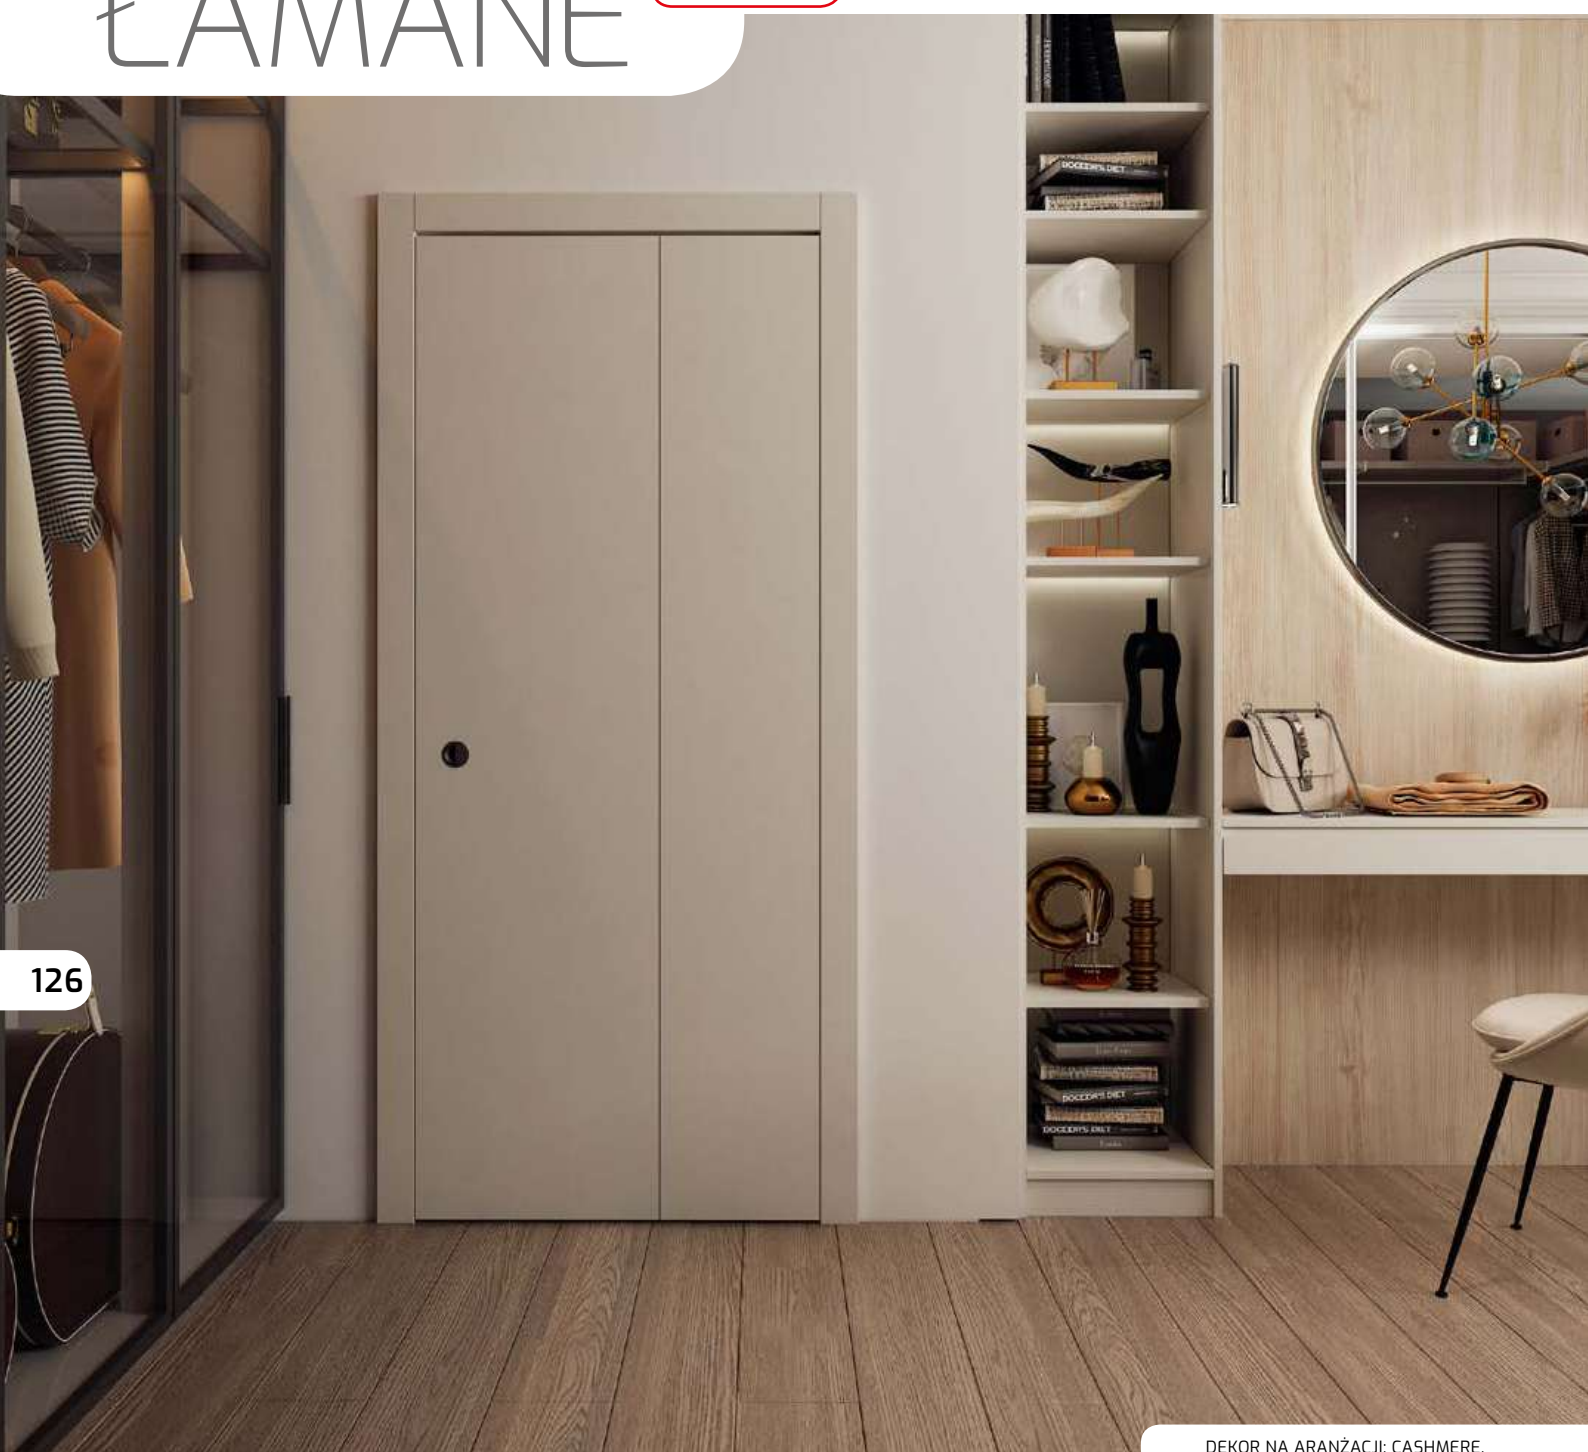

WYKOŃCZENIE – SKRZYDŁO OKLEJONE: ● – FOLIA FINISH, ● – 3D OKLEINA, ● – CPL LAMINAT, ● – PP PLATINIUM

DOSTĘPNE
DEKORY:

CENA:

ŁAMANE **NOWOŚĆ**

126

DEKOR NA ARANŻACJI: CASHMERE.

STANDARD

70/80/90