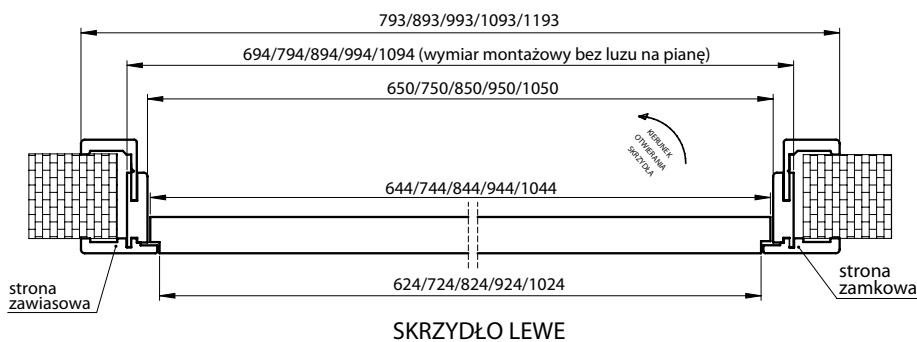

Dopłata: Trzeci zawias 120,00 zł netto, 147,60 zł brutto

Przy wyborze drzwi w rozmiarze "100" zalecane jest zastosowanie 3-go zawiasu.

OŚCIEŻNICA REGULOWANA BEZPRZYLGOWA REWERSYJNA

DOSTĘPNE DEKORY:

Grubość opaski belki górnej - 16 mm