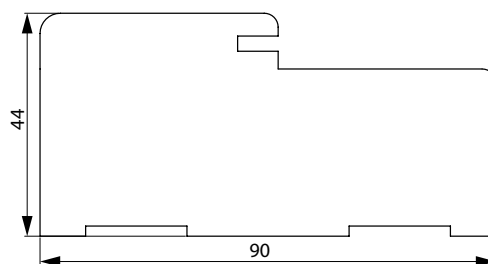

OŚCIEŻNICA BEZPRZYLGOWA BLOKOWA

DOSTĘPNE DEKORY:

skrzydła bezprzylgowe w normie czeskiej są szersze o 26 mm (info. tech. str. 197)

OŚCIEŻNICE BLOKOWE	Cena netto	Cena brutto	Cena netto	Cena brutto	Cena netto	Cena brutto
	● FF, ● 3D		● CPL, ● PP		SKRZYDŁA MAGNETIC ● PP	
Baza lewa, prawa	430,00 zł	528,90 zł	435,00 zł	535,05 zł	1020,00 zł	1254,60 zł
Belka górna „60”-„100”	44,00 zł	54,12 zł	46,00 zł	56,58 zł	46,00 zł	56,58 zł
Baza do drzwi dwuskrzydłowych	650,00 zł	799,50 zł	660,00 zł	811,80 zł		
Belka do drzwi dwuskrzydłowych	88,00 zł	108,24 zł	92,00 zł	113,16 zł		
Opaska maskująca 60x8x5500 mm	40,00 zł	49,20 zł	48,00 zł	59,04 zł	48,00 zł	59,04 zł
Opaska maskująca 70x12x5500 mm	50,00 zł	61,50 zł	62,00 zł	76,26 zł	62,00 zł	76,26 zł
Ćwierćwałek 18x18 mm	21,00 zł	25,83 zł	28,00 zł	34,44 zł	28,00 zł	34,44 zł
Opaska maskująca 60x8 mm do drzwi dwuskrzydłowych	47,00 zł	57,81 zł	57,00 zł	70,11 zł		
Opaska maskująca 70x12 mm do drzwi dwuskrzydłowych	63,00 zł	77,49 zł	77,00 zł	94,71 zł		
Ćwierćwałek 18x18 mm do drzwi dwuskrzydłowych	30,00 zł	36,90 zł	36,00 zł	44,28 zł		

Dopłata: Trzeci zawias 120,00 zł netto, 147,60 zł brutto

Przy wyborze drzwi w rozmiarze "100" zalecane jest zastosowanie 3-go zawiasu.