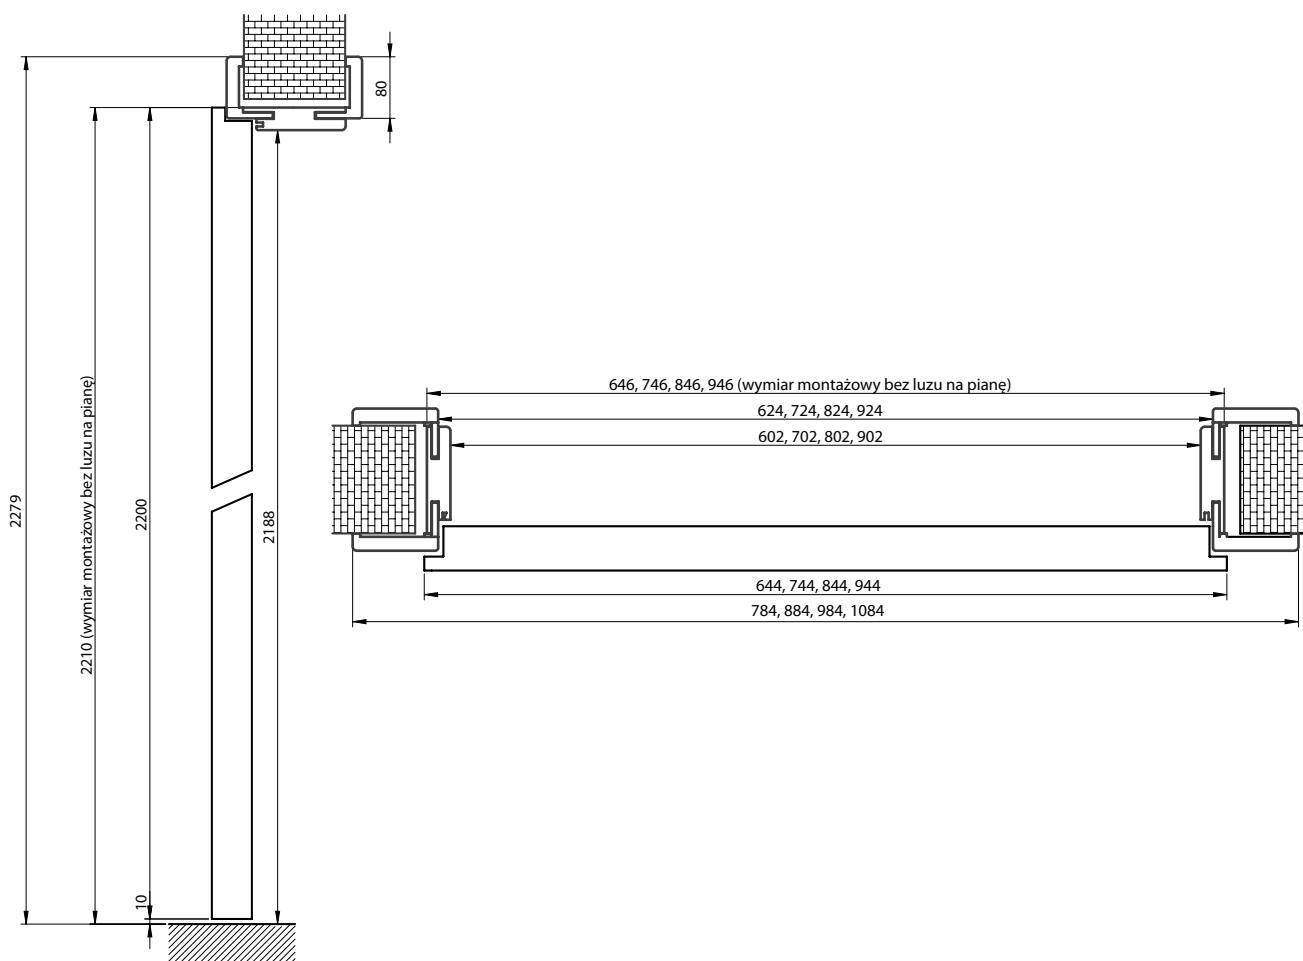

OŚCIEŻNICA REGULOWANA PRZYLGOWA V-RETTO STANDARD H220

DOSTĘPNE DEKORY:

CENA OŚCIEŻNIC PRZYLGOWYCH V-RETTO 220				
ZAKRESY REGULACJI	● FF, ● 3D		● CPL ● PP	
	Cena netto	Cena brutto	Cena netto	Cena brutto
80-100	470,00 zł	578,10 zł	500,00 zł	615,00 zł
100-140	490,00 zł	602,70 zł	530,00 zł	651,90 zł
140-180	520,00 zł	639,60 zł	570,00 zł	701,10 zł
180-220	550,00 zł	676,50 zł	610,00 zł	750,30 zł
220-260	585,00 zł	719,55 zł	650,00 zł	799,50 zł
260-300	630,00 zł	774,90 zł	695,00 zł	854,85 zł
300-340	680,00 zł	836,40 zł	750,00 zł	922,50 zł
340-380	750,00 zł	922,50 zł	820,00 zł	1008,60 zł
380-420	790,00 zł	971,70 zł	885,00 zł	1088,55 zł
420-460	840,00 zł	1033,20 zł	940,00 zł	1156,20 zł

Dopłata: ościeżnica dwuskrzydłowa +30%
Ościeżnice w wyższych zakresach dostępne w panelu B2B