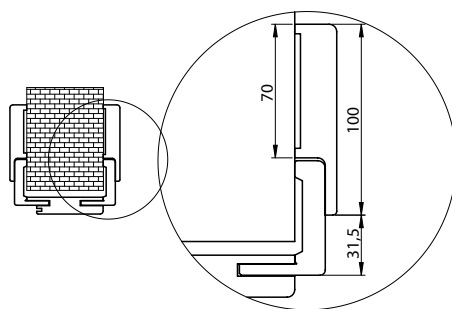

OPASKA 100 OR

185

Opaska dedykowana do ościeżnicy regulowanej standard z kątownikiem 60x45 mm

DOSTĘPNE DEKORY:

**dekor dostępny do wyczerpania zapasów

CENA:

- ● 130,00 zł netto, 159,90 zł brutto
- ● 158,00 zł netto, 194,34 zł brutto