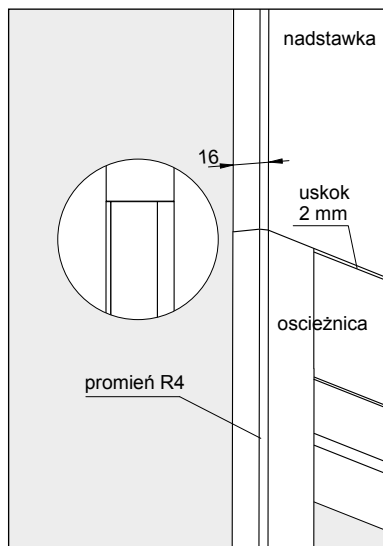

NADSTAWKI

DO OŚCIEŻNIC REGULOWANYCH V-RETTO

182

CENA:

● ● 230,00 zł netto, 282,90 zł brutto

● ● 250,00 zł netto, 307,50 zł brutto

Cena za 1 szt.
nie dotyczy ościeżnic rewersyjnych

784/884/984/1084 dla opaski 80 mm

DOSTĘPNE DEKORY:

* nadstawka niedostępna dla skrzydła o szerokości "100"
** dekor dostępny do wyczerpania zapasów