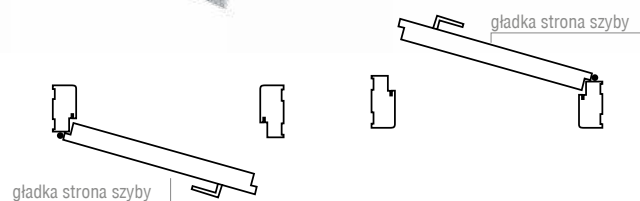

SKRZYDŁO DRZWIOWE LEWO