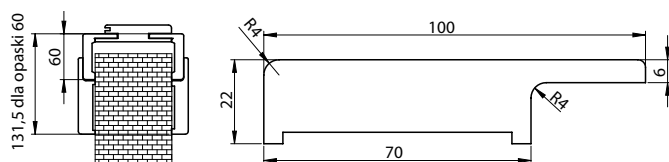

OPASKA 100 OR

185

Opaska dedykowana do ościeżnicy regulowanej standard z kątownikiem 60x45 mm

DOSTĘPNE DEKORY:

**dekor dostępny do wyczerpania zapasów

CENA:

- ● 130,00 zł netto, 159,90 zł brutto
- ● 158,00 zł netto, 194,34 zł brutto