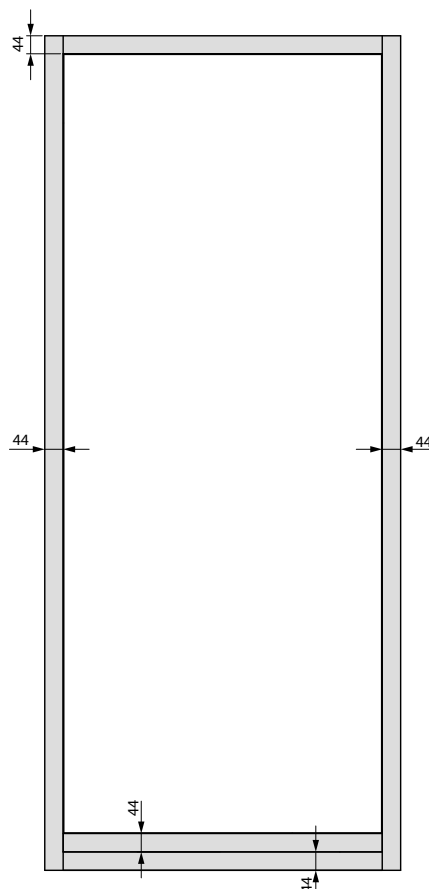

DOSTĘPNE SZEROKOŚCI

- "80", "80N", "80N30", "80N40", "90", "100"
- WYMIAR "80N", "80N30", "80N40" DOSTĘPNY TYLKO DLA SKRZYDŁ W POŁĄCZENIU Z OŚCIEŻNICĄ BLOKOWĄ

DŹWIĘKOCHŁONNOŚĆ 32 DB

Krajowa Ocena Techniczna
ITB-KOT-2020/1291 wydanie 1 (Rw=32).
Izolacja akustyczna dotyczy skrzydła SOLLER z ościeżnicą MDF

OPCJE ZA DOPŁATĄ

- OŚCIEŻNICA MDF baza 370,00 zł netto, 455,10 zł brutto
- belka 80-100 75,00 zł netto, 92,25 zł brutto
- OŚCIEŻNICA REGULOWANA MDF (str. 164)
- OPASKA MASKUJĄCA 40,00 zł netto, 49,20 zł brutto
- OPASKA SOFT 50,00 zł netto 61,50 zł brutto
- OŚCIEŻNICA STAŁA METALOWA MALOWANA PROSZKOWO (str. 163)
- OŚCIEŻNICA REGULOWANA METALOWA MALOWANA PROSZKOWO (str. 163)
- ZAMEK GÓRNY 20,00 zł netto, 24,60 zł brutto
- KLAMKA POLANKA 75,00 zł netto 92,25 zł brutto
- I SZYLD GÓRNY POLANKA 35,00 zł netto 43,05 zł brutto
- W KOLORACH: NIKIEL, CZARNY
- WKŁADKA 31/46 DMO 37,00 zł netto, 45,51 zł brutto
- GAŁKOWKŁADKA DMO 42,00zł netto, 51,66 zł brutto
- WIZJER SZEROKOKĄTNY 32,00 zł netto, 39,36 zł brutto (kolory: CHROM, CZARNY) (brak nawiertu pod wizjer)
- KAMERA (brak nawiertu pod kamerę) 440,00 zł netto, 541,20 zł brutto
- PRÓG OPADAJĄCY W SKRZYDLE 210,00 zł netto, 258,30 zł brutto
- PRÓG STALOWY 92,00 zł netto, 113,16 zł brutto
- SAMODOMYKACZ ZEWNĘTRZNY 240,00 zł netto, 295,20 z brutto
- OSŁONKI na zawiasy Ø16 21,50 zł netto, 26,45 zł brutto