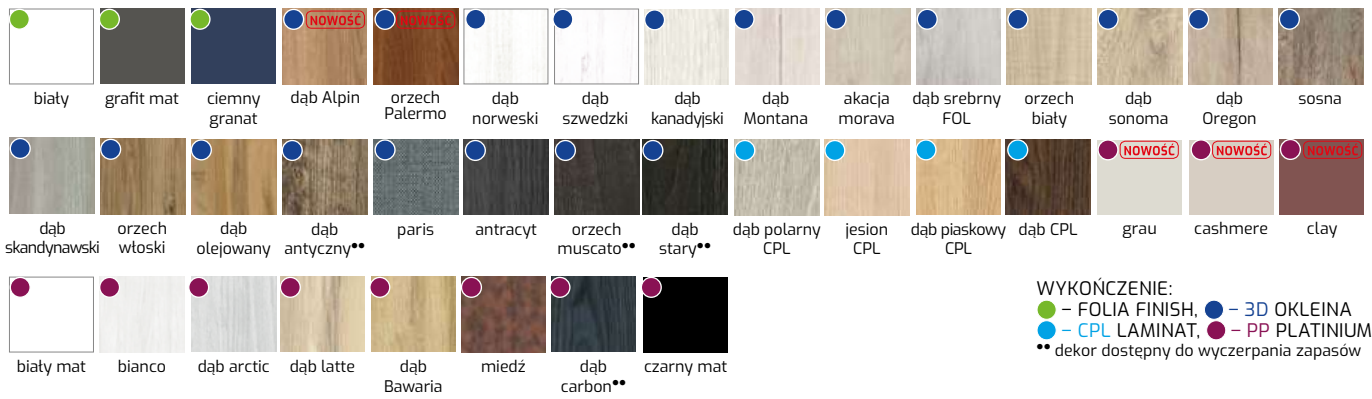

DOSTĘPNE DEKORY: