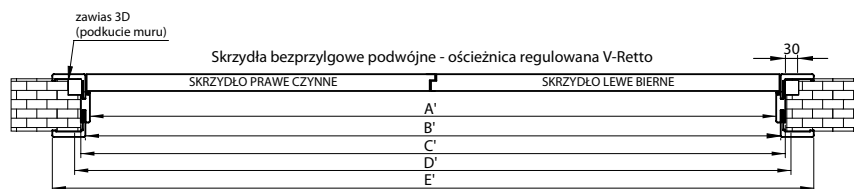

Skrzydła bezprzylgowe podwójne – ościeżnica regulowana V-retto