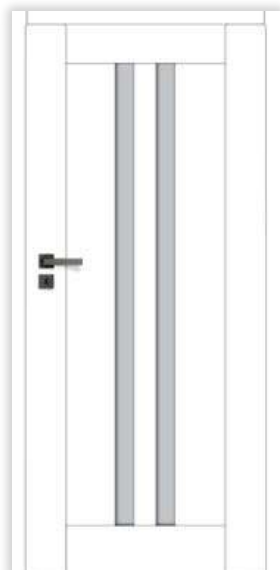

MEDIOLAN 20
BEZPRZYLGOWE