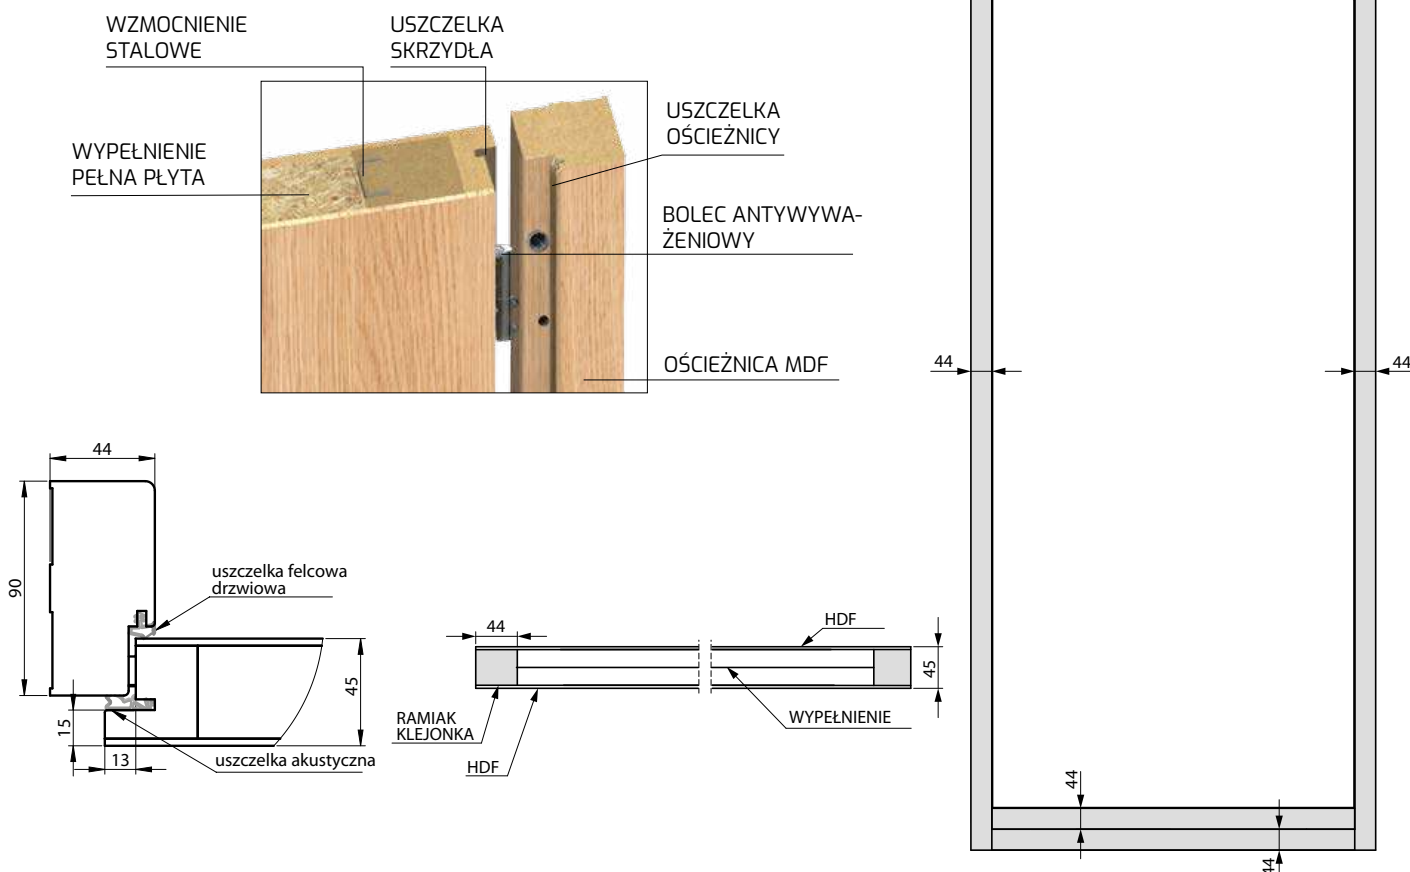

OPCJE ZA DOPLATĄ

- OŚCIEŻNICA MDF baza 385,00 zł netto, 473,55 zł brutto
- belka 80-100 80,00 zł netto, 98,40 zł brutto
- OŚCIEŻNICA REGULOWANA MDF (str. 164)
- OPASKA MASKUJĄCA 48,00 zł netto, 59,04 zł brutto
- OPASKA SOFT 62,00 zł netto 76,26 zł brutto
- OŚCIEŻNICA STAŁA METALOWA MALOWANA PROSZKOWO (str. 163)
- OŚCIEŻNICA REGULOWANA METALOWA MALOWANA PROSZKOWO (str. 163)
- ZAMEK GÓRNY 20,00 zł netto, 24,60 zł brutto
- KLAMKA SHARK, kolory: czarny, inox 148,00 zł netto, 182,04 zł brutto – otwory montażowe pod wkręty tylko w przypadku zakupu kompletu
- ROZETA GÓRNA SHARK, kolory: czarny, inox 70,00 zł netto, 86,10 zł brutto – otwory montażowe pod wkręty tylko w przypadku zakupu kompletu
- WKŁADKA 31/46 DMO 37,00 zł netto, 45,57 zł brutto
- GAŁKOWKŁADKA DMO 42,00 zł netto, 51,66 zł brutto
- WIZJER SZEROKOKĄTNY 32,00 zł netto, 39,36 zł brutto (kolory: CHROM, CZARNY) (brak nawiertu pod wizjer)
- KAMERA (brak nawiertu pod kamerę) 440,00 zł netto, 541,20 zł brutto
- PRÓG OPADAJĄCY W SKRZYDLE 210,00 zł netto, 258,30 zł brutto
- PRÓG STALOWY 92,00 zł netto, 113,16 zł brutto
- SAMODOMYKACZ ZEWNĘTRZNY 240,00 zł netto, 295,20 zł brutto
- OSŁONKI na zawiasy Ø16 21,50 zł netto, 26,45 zł brutto
- AKUSTYKA 37 dB 500,00 zł netto, 615,00 zł brutto (dotyczy kompletu drzwi lub skrzydła SELVA, SELVA 10, SELVA 20, SELVA LACO)