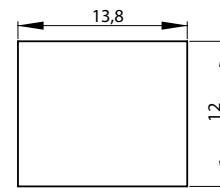

Lamele pakowane w komplecie po 4 sztuki.
Długość 2800 mm.
Waga opakowanie 14 kg.
Lamele sprzedawane są tylko w komplecie.

Ze względu na niestandardowe wymiary opakowania (długość ponad 2800 mm) w niektórych przypadkach należy doliczyć dodatkowo koszty transportu:
– waga do 30 kg (1-2 komplety) – cena 70,00 zł netto 86,10 brutto
– waga do 500 kg – 220,00 zł netto 270,60 brutto

O ewentualne dodatkowe koszty transportu prosimy pytać w punkcie sprzedaży.

Lamele niebrzegowane – do samodzielnego podcięcia.

CENA:

- FF, ● 3D 170,00 zł netto 209,10 zł brutto / 1 kpl.
- CPL 190,00 zł netto 233,70 zł brutto / 1 kpl.
- PP 190,00 zł netto 233,70 zł brutto / 1 kpl.

LISTWA MONTAŻOWA