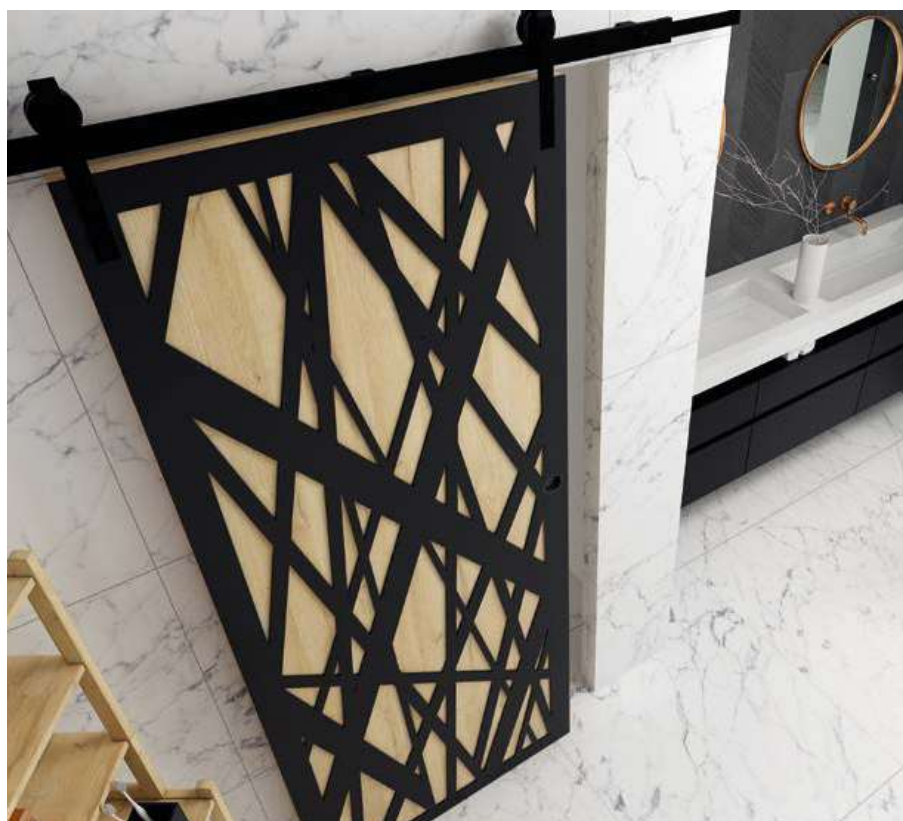

OPASKA 100 OR

185

Opaska dedykowana do ościeżnicy regulowanej standard z kątownikiem 60x45 mm

DOSTĘPNE DEKORY:

**dekor dostępny do wyczerpania zapasów

CENA:

- ● 130,00 zł netto, 159,90 zł brutto
- ● 158,00 zł netto, 194,34 zł brutto