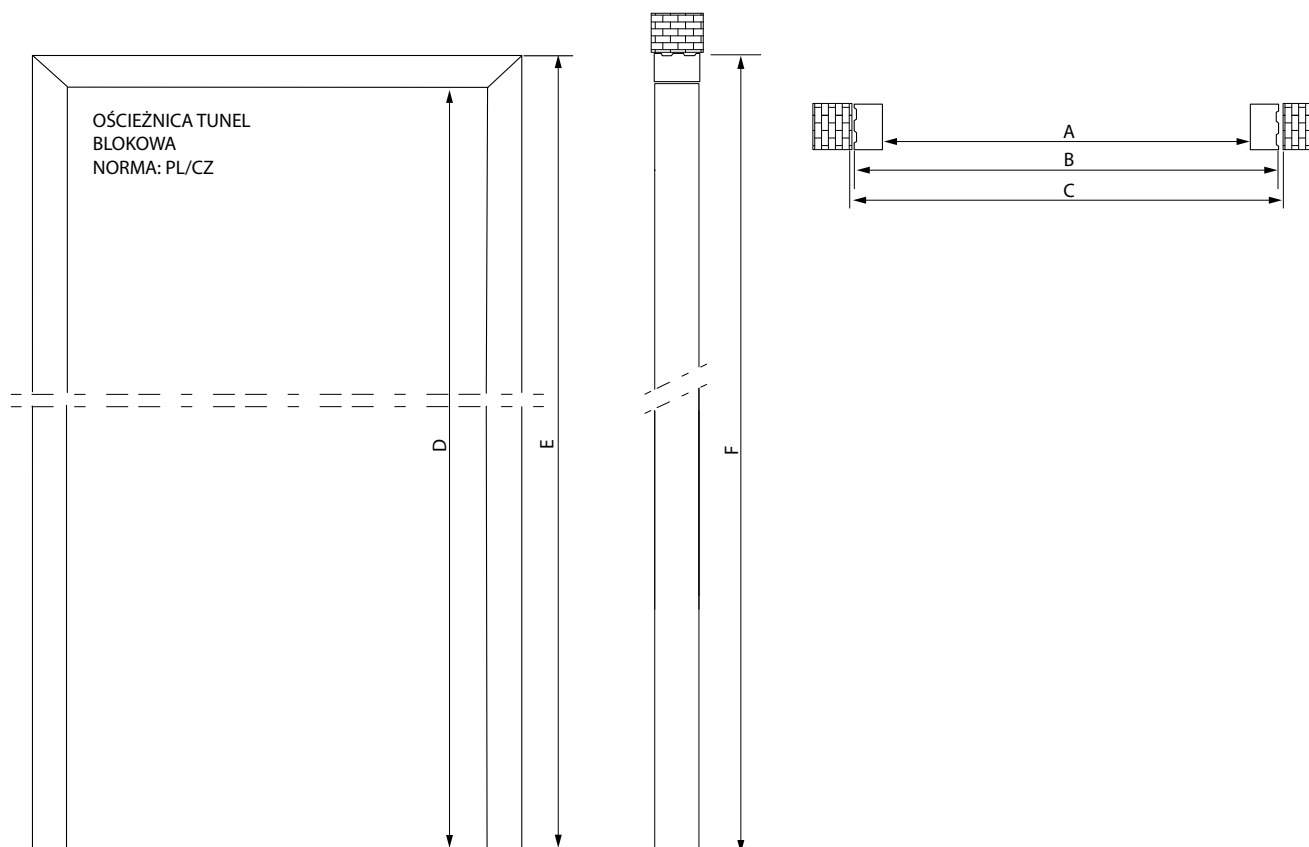

OŚCIEŻNICA BLOKOWA TUNEL

WYMIARY (MM)

SZEROKOŚĆ OŚCIEŻNICY	A	B	C	D	E	F
60	602	690	714	2018 PL 1971 CZ	2062 PL 2016 CZ	2074 PL 2028 CZ
70	702	790	814			
80	802	890	914			
90	902	990	1014			
100	1002	1090	1114			
105	1052	1140	1164			
110	1102	1190	1214			
115	1152	1240	1264			
120	1202	1290	1314			
125	1252	1340	1364			
130	1302	1390	1414			
135	1352	1440	1464			
140	1402	1490	1514			
145	1452	1540	1564			
150	1502	1590	1614			
155	1552	1640	1664			
160	1602	1690	1714			
165	1652	1740	1764			
170	1702	1790	1814			
175	1752	1840	1864			
180	1802	1890	1914			
185	1852	1940	1964			
190	1902	1990	2014			
195	1952	2040	2064			
200	2002	2090	2114			

208