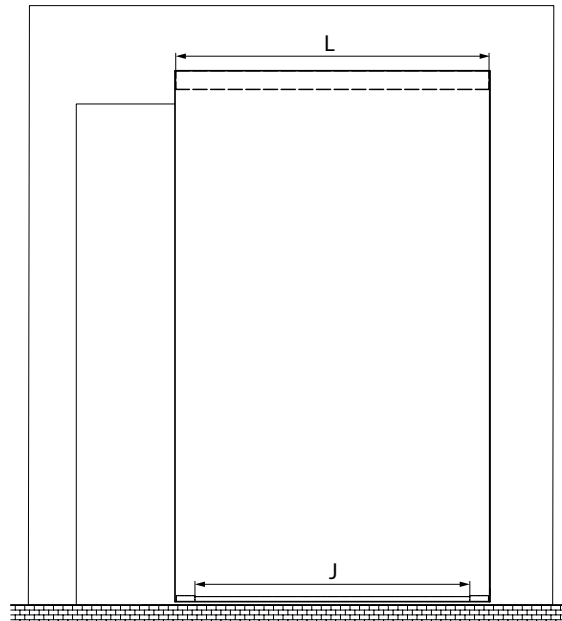

DOSTĘPNE DEKORY:

OZNACZENIE	OPIS	SZEROKOŚĆ		
		80	90	100
Ss	SZEROKOŚĆ SKRZYDŁA	844	944	1044
So	SZEROKOŚĆ OTWORU W MURZE	590	690	790
Hs	WYSOKOŚĆ SKRZYDŁA	2100	2100	2100
Ho	WYSOKOŚĆ OTWORU W MURZE	2000	2000	2000
L*	DŁUGOŚĆ LISTWY GÓRNEJ SYSTEMU	841	941	1041
J*	DŁUGOŚĆ LISTWY DOLNEJ	671	771	871

	Cena netto	Cena brutto
SYSTEM MAGPLUS	1400,00 zł	1722,00 zł
SKRZYDŁO + POCHWYT OWALNY SREBRNY LUB CZARNY	● FF ● 3D	470,00 zł
	● PP	520,00 zł
WYPEŁNIENIE PŁYTA PEŁNĄ	150,00 zł	184,50 zł
TULEJE WENTYLACYJNE MOSIĘŻNE 1 SZT.	35,00 zł	43,05 zł