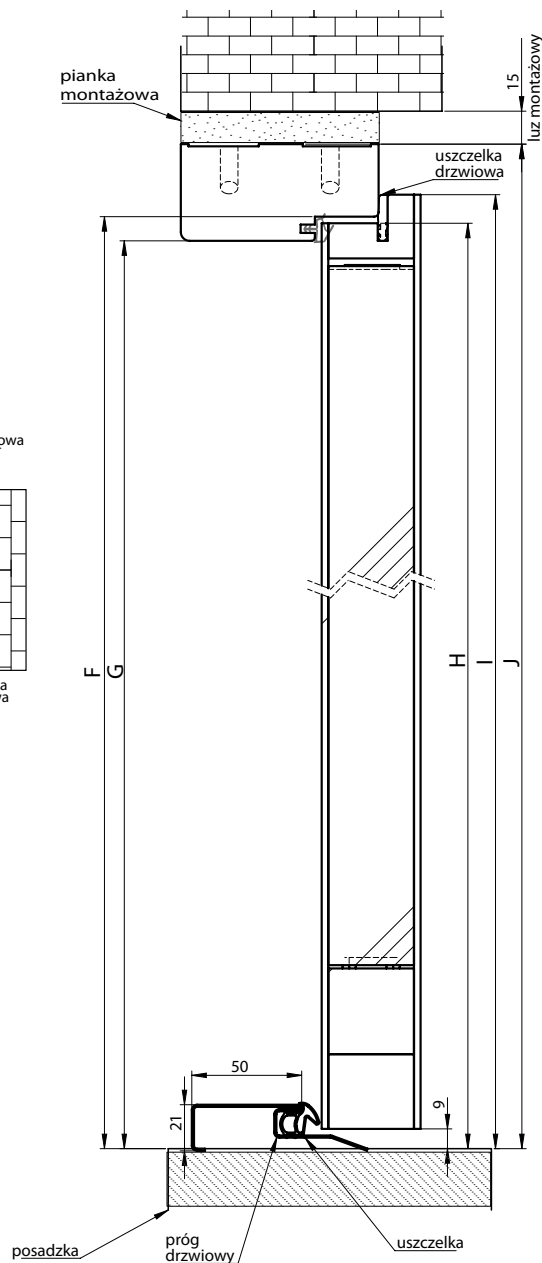

WYKOŃCZENIE – SKRZYDŁO OKLEJONE: ● – CPL LAMINAT, ● – PP PLATINIUM

DOSTĘPNE
DEKORY:

OŚCIEŻNICA DO DRZWI SOLLER, SELVA

WEWNĘTRZNYCH WEJŚCIOWYCH

OŚCIEŻNICA STAŁA MDF

OŚCIEŻNICE

* DOTYCZY SKRZYDŁA SELVA (WZMOCNIENIE STALOWE)