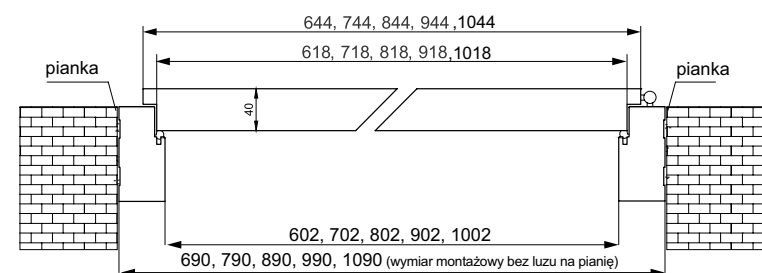

Standardowy zawias dwuczopowy z regulacją

Czarne zawiasy dostępne tylko w ościeżnicy wzmocnionej z gniazdami

Może wystąpić niewielka różnica kolorystyczna między ościeżnicami a skrzydłami lakierowanymi.