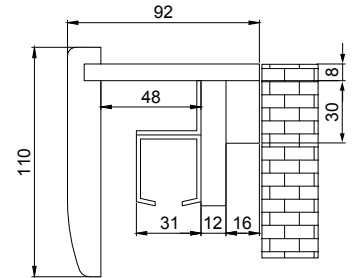

SYNCHRONIZACJA SYSTEMU PODWÓJNEGO

Synchronizuje ruch skrzydeł drzwiowych w systemie podwójnym: wprawienie w ruch jednego ze skrzydeł systemu powoduje symetryczny ruch drugiego skrzydła.

Do skrzydeł wewnętrznych, z wyjątkiem skrzydeł szklanych.

MASKOWNICA (KARNISZ)

Z ZABUDOWĄ – TUNEL

141

BEZ ZABUDOWY