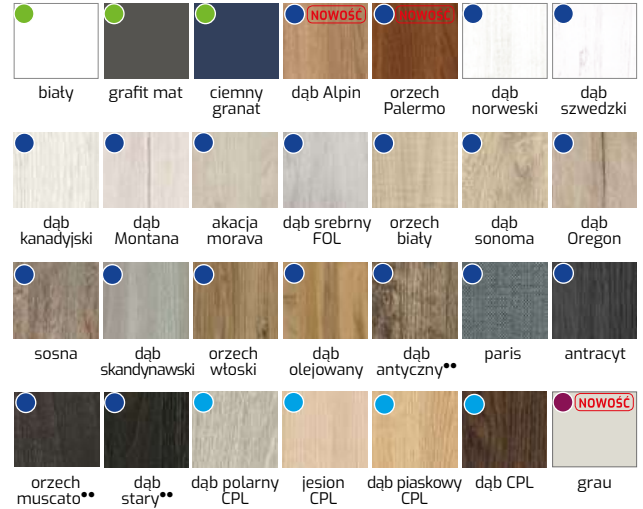

OŚCIEŻNICE DO SYSTEMU G/K PODWÓJNEGO

DOSTĘPNE DEKORY:

OŚCIEŻNICA ZAKRES 125 – STAŁY

OŚCIEŻNICA ZAKRES (126-200) – SYMETRYCZNA*

OŚCIEŻNICA ZAKRES (200-220) DO (400-420) – ASYMETRYCZNA

WYKOŃCZENIE:
 ● – FOLIA FINISH, ● – 3D OKLEINA
 ● – CPL LAMINAT, ● – PP PLATINIUM
 ** dekor dostępny do wyczerpania zapasów