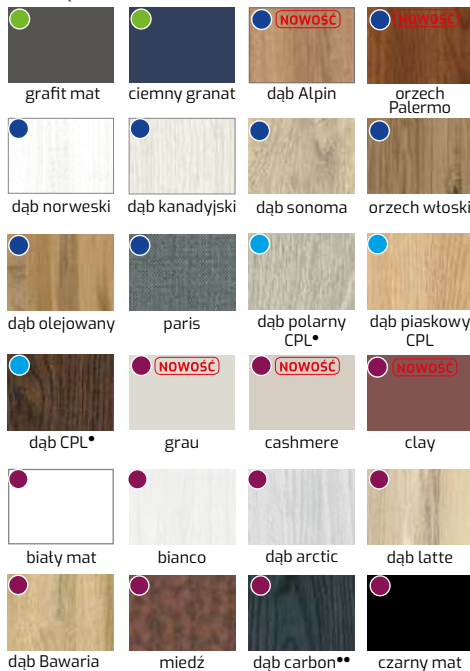

DOSTĘPNE DEKORY: