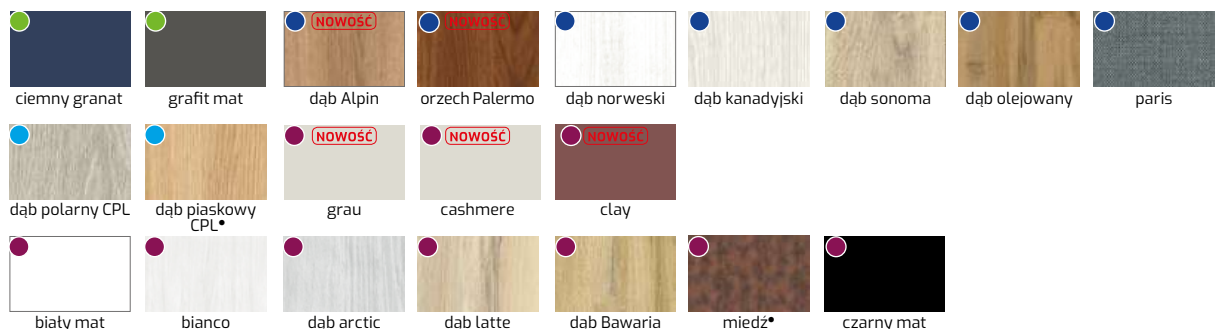

* dekor niedostępny dla skrzydeł bezprzylgowych