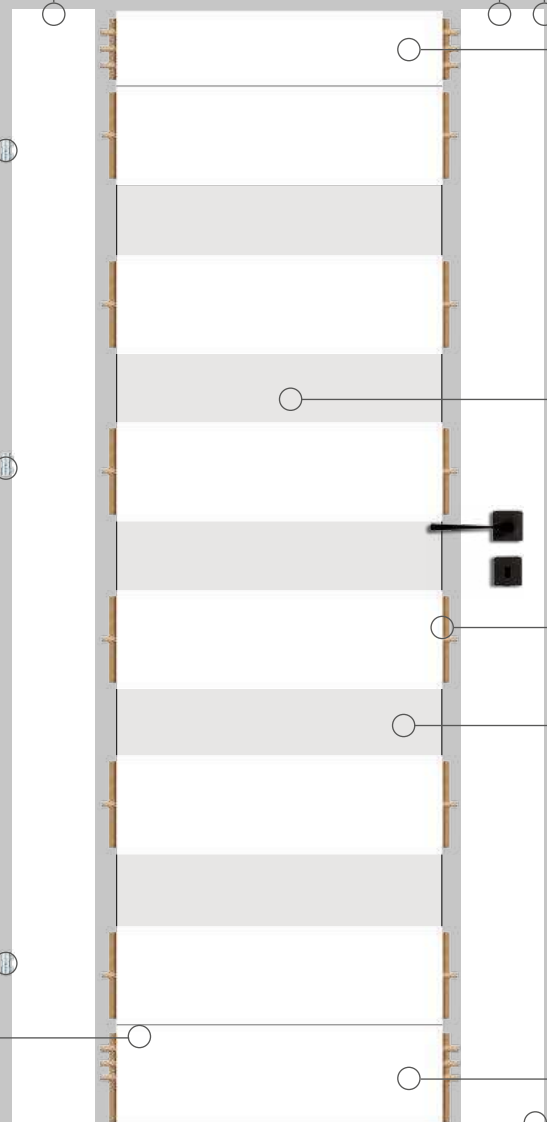

KOLEKCJA PLATINIUM

TRZY ZAWIASY REGULOWANE 2-CZOPOWE
Skrzydło drzwiowe zawieszane jest na trzech zawiasach, każdy z regulacją w dwóch kierunkach: płaszczyźnie skrzydła i docisku skrzydła do ościeżnicy.

szttywna, stabilna konstrukcja

RAMIANKI PIONOWE Z DREWNA IGLASTEGO

duża wytrzymałość na uderzenia mechaniczne

ramiak górny

hartowane szyby

pióro stabilizujące

brak listwy przyszybowej

softowy felc

ramiak dolny

kołki drewniane

lita – maszynowa konstrukcja RAMOWA