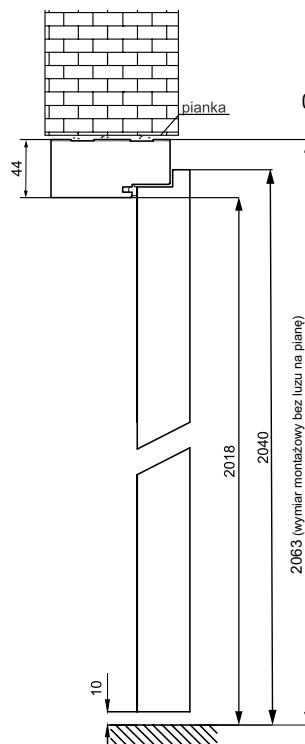

Standardowy zawias dwuczopowy z regulacją

Czarne zawiasy dostępne tylko w ościeżnicy wzmocnionej z gniazdami

Może wystąpić niewielka różnica kolorystyczna między ościeżnicami a skrzydłami lakierowanymi.