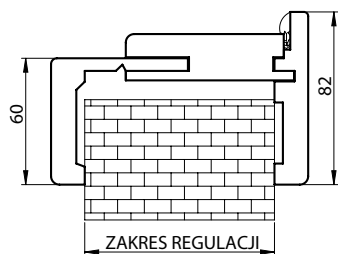

OŚCIEŻNICA REGULOWANA BEZPRZYLGOWA REWERSYJNA

DOSTĘPNE DEKORY:

Grubość opaski belki górnej - 16 mm