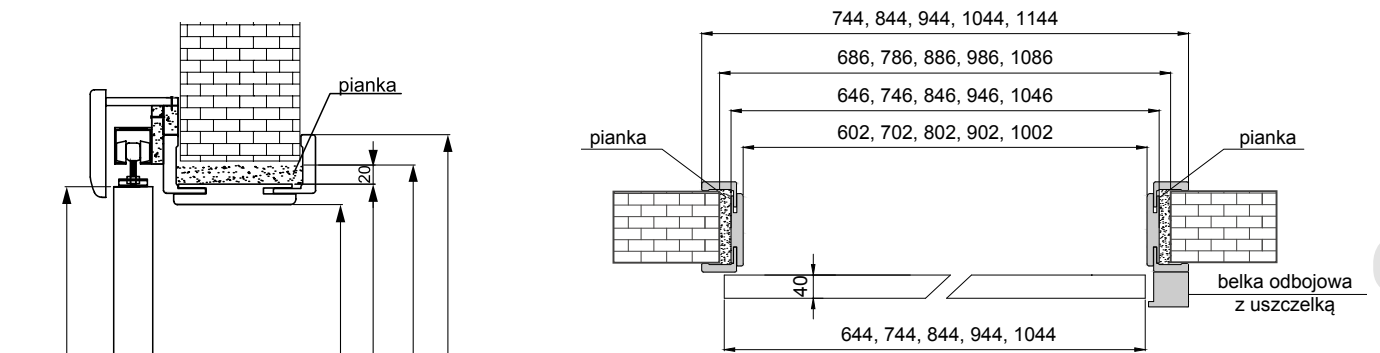

Z ZABUDOWĄ – TUNEL