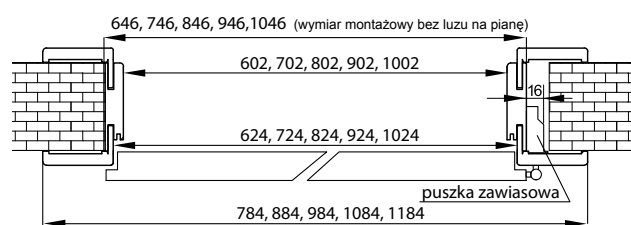

Zakresy łączeń ościeżnic regulowanych przylgowych V-Retto:

● FF, ● 3D, ● CPL, ● PP

Ościeżnice jednoelementowe: 80-100 do 300-340

Ościeżnice dwuelementowe: 340-380 do 420-460

- Ceny dotyczą ościeżnic w szerokościach „60” - „100”
- Szerokość opaski ościeżnicy - 80 mm
- Doplata: Ościeżnica do drzwi dwuskrzydłowych + 30% ceny ościeżnicy
- V-Retto = łączenie ościeżnicy pod kątem 90° + opaska 80 mm