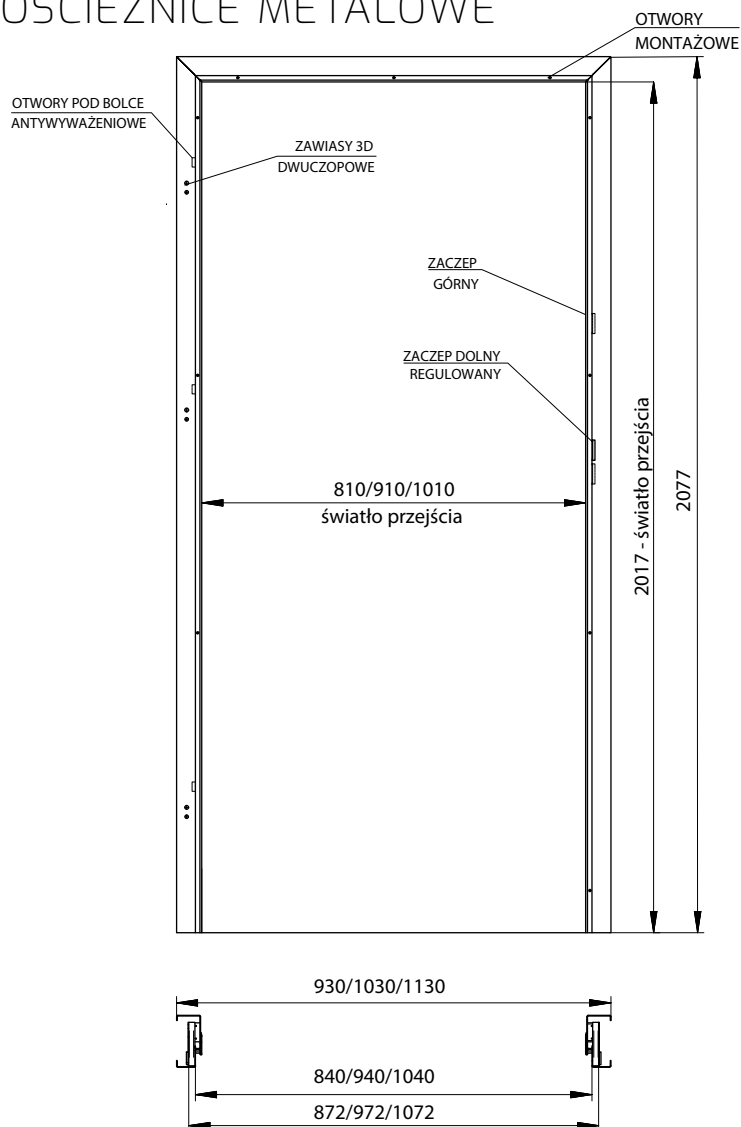

OŚCIEŻNICE DO DRZWI SOLLER, SELVA

WEWNĘTRZNYCH WEJŚCIOWYCH

OŚCIEŻNICE METALOWE