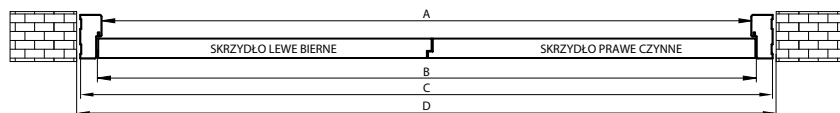

Skrzydło ramowe Mediolan, Bello, Kubus, Rocco, Evi niedostępne w szer. "40", "50". Kolekcja LOFT i MAGNETIC nie występuje w wersji dwuskrzydłowej.

Skrzydła bezprzylgowe podwójne – ościeżnica blokowa V-retto