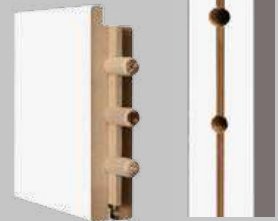

szttywna, stabilna konstrukcja

RAMIANKI PIONOWE Z DREWNA IGLASTEGO

duża wytrzymałość na uderzenia mechaniczne

ramiak górny

hartowane szyby

pióro stabilizujące

brak listwy przyszybowej

softowy felc