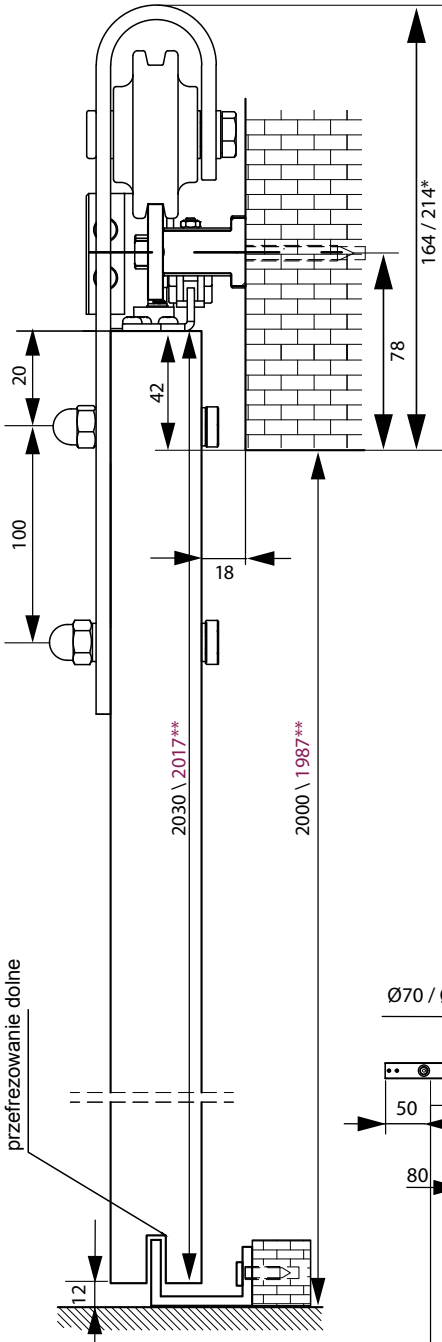

samodomykacz

klamra łącząca

prowadnik dolny

pochwyt zewnętrzny

pochwyt wpuszczany do drzwi

uchwyt prowadnicy

* rolka dostępna w dwóch rozmiarach
 ** dotyczy skrzydeł LOFT

MAKS. CIĘŻAR DRZWI 100 KG
 MAKS. SZEROKOŚĆ DRZWI 945 mm
 DŁUGOŚĆ PROWADNICY 2000 mm
 KOLOR POWŁOKI: CZARNY MAT