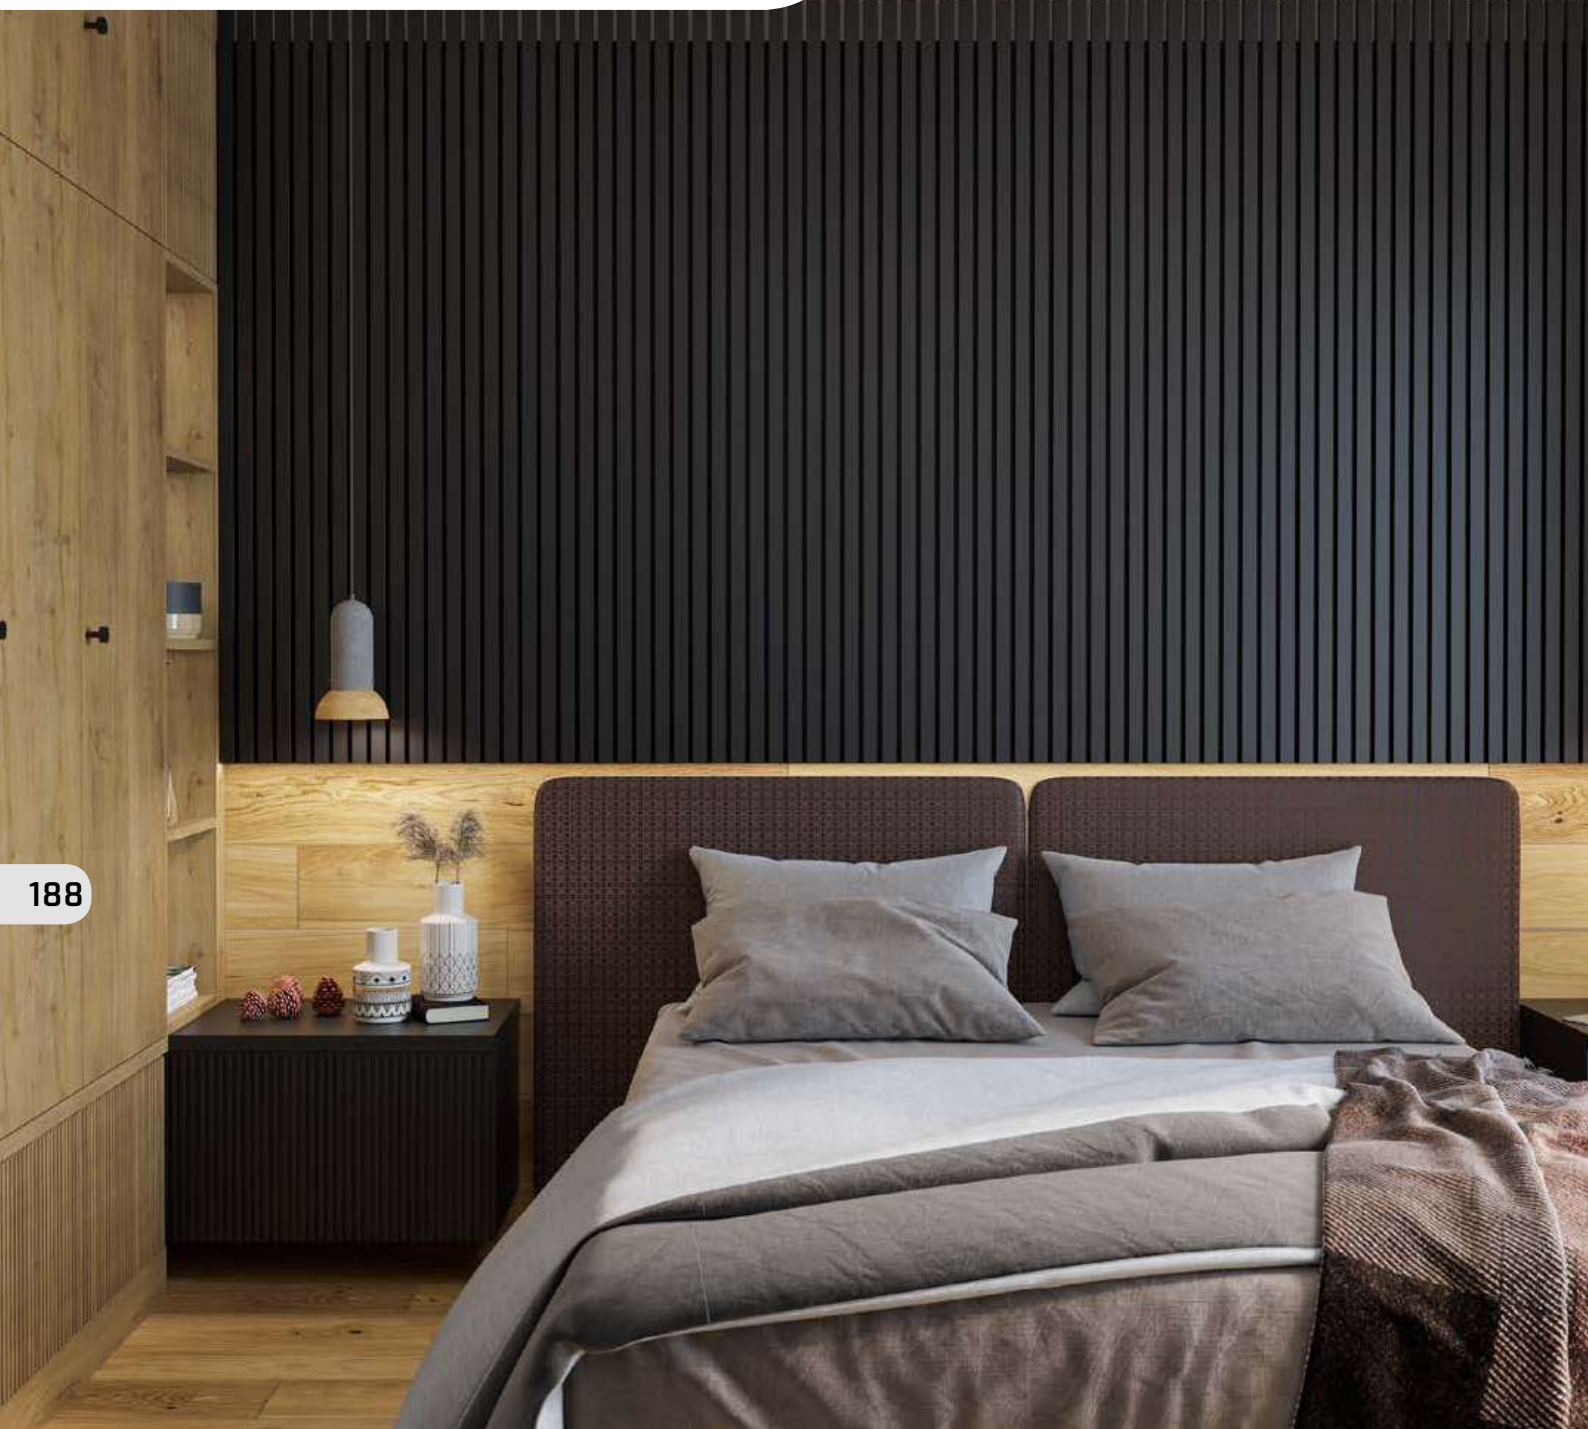

188

Lamele – element dekoracyjny przeznaczony zarówno do dekoracji ścian oraz sufitów.

Lamele – element dekoracyjny przeznaczony zarówno do dekoracji ścian oraz sufitów.

Lamel składa się z dwóch elementów:

- listwy montażowej, którą montuje się bezpośrednio na ścianie lub suficie przy pomocy kleju montażowego lub wkrętów
- oklejonego folią dekoracyjną profilu „U”, który jest montowany na listwie montażowej.

Lamel wykonany jest z płyty MDF i oklejony folią:

● FF, ● 3D, ● CPL, ● PP