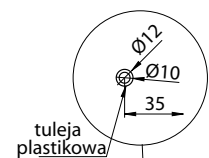

OKUCIA:

WERSJA PROSTOKĄT

WERSJA SOFT

OPCJE ZA DOPŁATĄ:

- OŚCIEŻNICA REGULOWANA DEDYKOWANA DO PLATO STR. 178 KATALOGU
- OŚCIEŻNICA BLOKOWA DEDYKOWANA DO PLATO STR. 181 KATALOGU
- PODCIĘCIE WENTYLACYJNE 77,00 zł netto, 94,71 zł brutto
- OKUCIA STAL NIERDZEWNA, KOLOR SREBRNY LUB CZARNY. KOMPLET:
 - 2 ZAWIASY + ZAMEK (KLUCZ) 920,00 zł netto, 1131,60 zł brutto
 - 2 ZAWIASY + ZAMEK OSZCZĘDNOŚCIOWY LUB WKŁADKA 720,00 zł netto, 885,60 zł brutto
 - 2 ZAWIASY + ZAMEK Z BLOKADĄ 920,00 zł netto, 1131,60 zł brutto