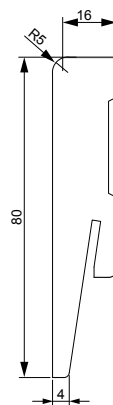

LISTWA PRZYPODŁOGOWA

Listwy pakowane w komplecie po 5 szt., długość 2050 mm. Listwy sprzedawane są tylko w komplecie.

	● FF, ● 3D	● CPL ● PP
Listwa 80x16x2050 mm / 1 kpl.	168,00 zł netto 206,64 zł brutto	182,00 zł netto 223,86 zł brutto

OPCJA ZA DOPŁATĄ:

– KLAMRY MONTAŻOWE DO LISTWY PRZYPODŁOGOWEJ
1 KOMPLET (30 SZT.) 36,00 zł netto, 44,28 zł brutto.

DOSTĘPNE DEKORY:

•• dekor dostępny do wyczerpania zapasów