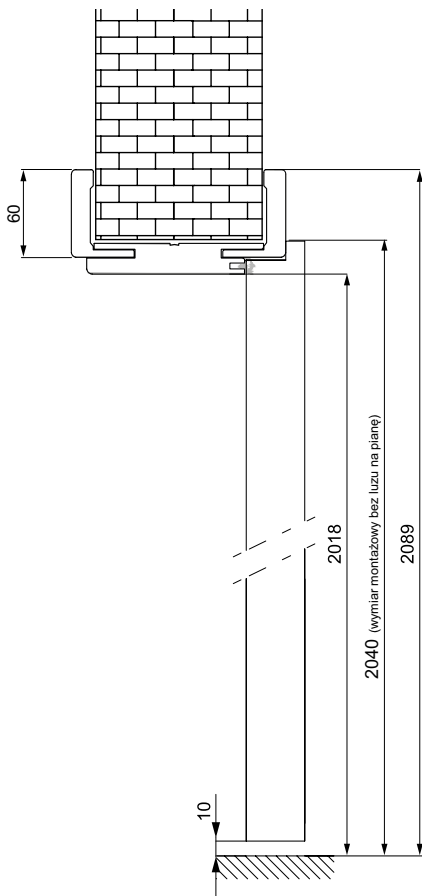

Kątownik do ościeżnicy regulowanej - szerokość 60 mm

Kątownik poszerzający do ościeżnicy regulowanej - szerokość 60 mm

Kątownik do ościeżnicy regulowanej - szerokość 80 mm

Kątownik poszerzający do ościeżnicy regulowanej - szerokość 80 mm