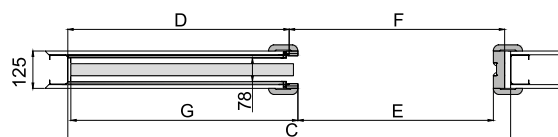

KASETKA POJEDYNCZA G/K
skrzydło drzwiowe

TABELA WYMIAROWA [mm]

Szerokość skrzydła [Sd]	Wysokość skrzydła [Hd]	Szerokość całkowita systemu [C]	Długość kasety [D]	Szerokość światła przejścia po założeniu ościeżnicy [E]	Szerokość światła przejścia przed założeniem ościeżnicy [F]	Głębokość kasety po założeniu ościeżnicy [G]	Wys. światła przejścia [H]	Wys. całkowita systemu [H1]
644	2030	1308	640	602	648	654	2018	2115
744		1508	740	702	748	754		
844		1708	840	802	848	854		
944		1908	940	902	948	954		
1044		2108	1040	1002	1048	1054