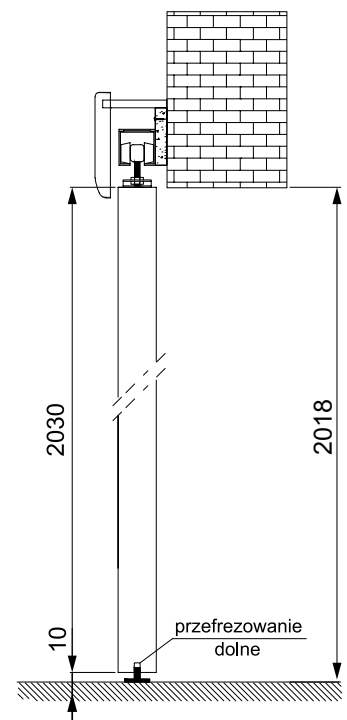

BEZ ZABUDOWY