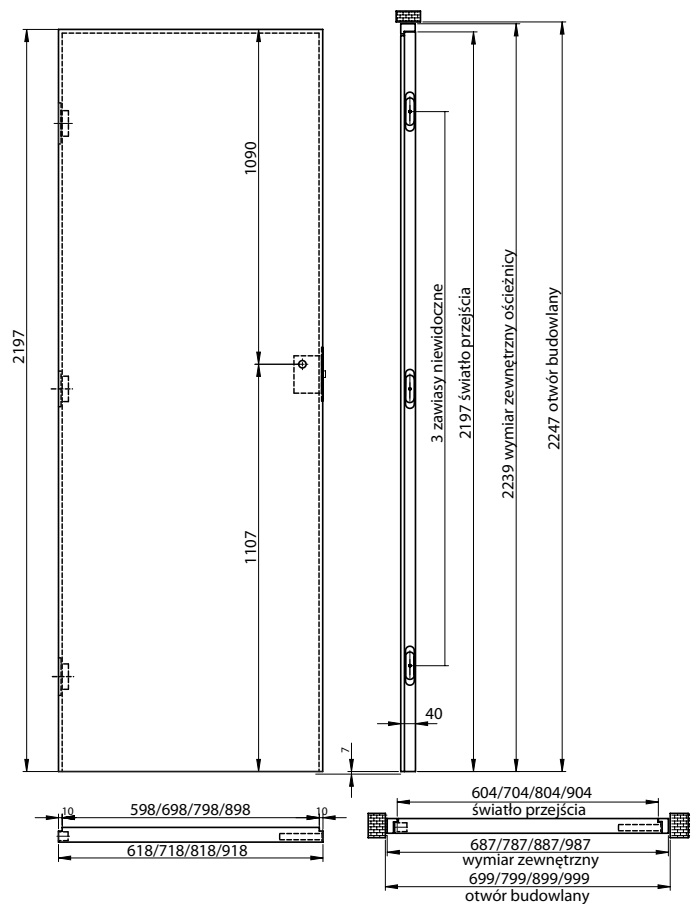

SARA PRO 220 WEWNĘTRZNA