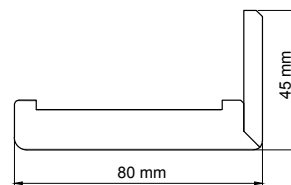

Kątownik do ościeżnicy regulowanej - szerokość 80 mm