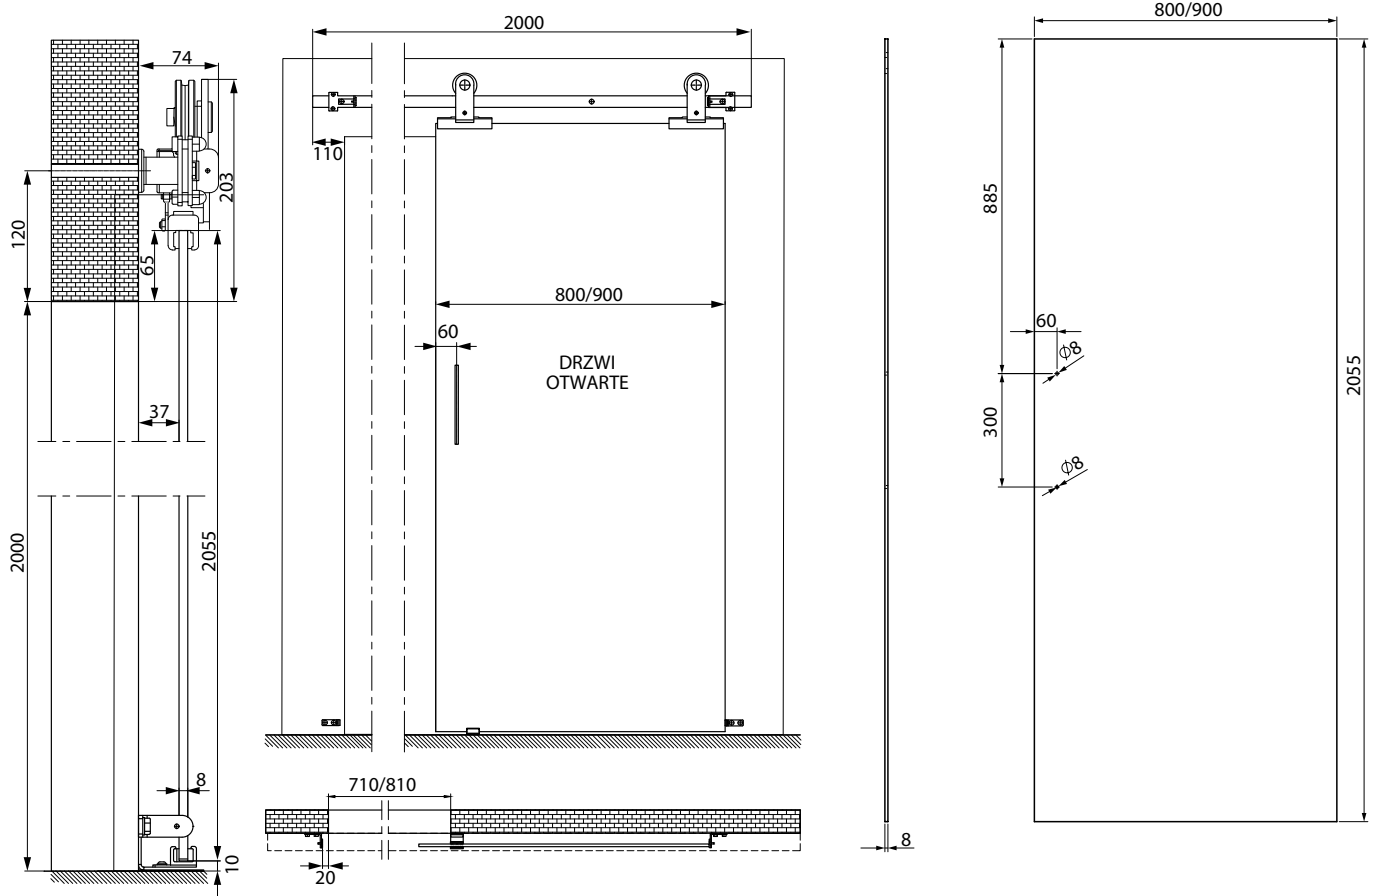

LOFT PURE GLASS System, który łączy wysoki poziom estetyki i funkcjonalności, przeznaczony do szklanych drzwi przesuwnych, wewnętrznych.

Zastosowanie systemu **LOFT PURE GLASS** nie tylko optycznie powiększy przestrzeń, ale również podkreśli niepowtarzalny, nowoczesny i elegancki charakter wnętrza, pełnego słońca i przestrzeni.

Zalety systemu:

- możliwość zastosowania tafli szklanej w różnych wykończeniach, dzięki czemu uzyskujemy podkreślenie indywidualnego charakteru pomieszczenia, jego dyskretne wydzielenie czy też zintegrowanie z całością wystroju wnętrza
- system zapewnia doświetlenie przestrzeni oraz jej optyczne powiększenie
- kolor okuć zgodny z najnowszymi trendami dekoracji wnętrz
- zastosowanie systemu Loft Pure Glass nadaje lekkości, elegancji i nowoczesnego charakteru wnętrzom

Udźwig 70 kg