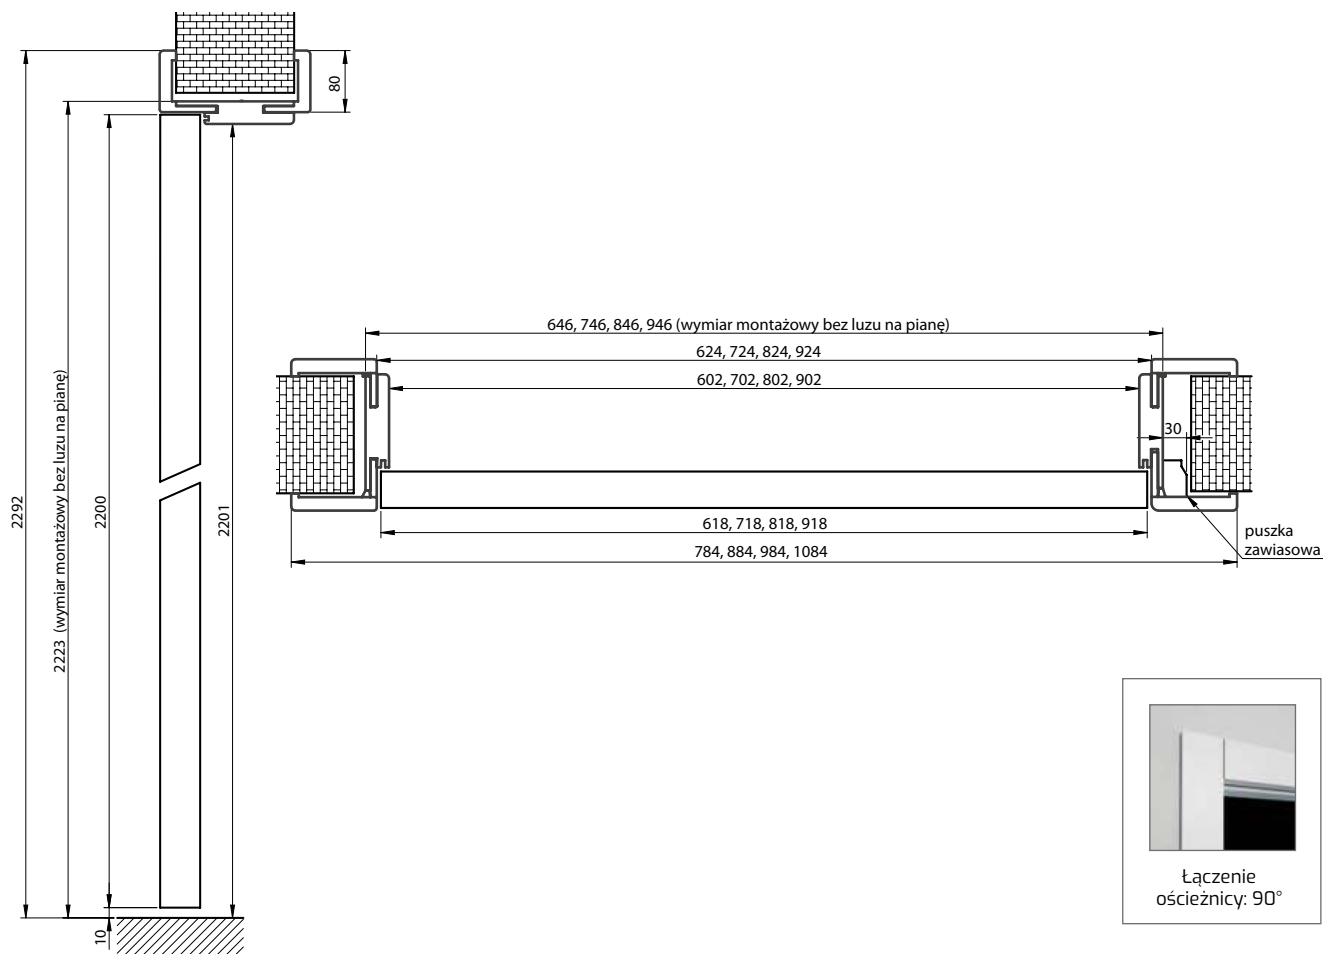

OŚCIEŻNICA REGULOWANA BEZPRZYLGOWA V-RETTO 220

DOSTĘPNE DEKORY:

173

CENA OŚCIEŻNIC BEZPRZYLGOWYCH V-RETTO 220

ZAKRESY REGULACJI	● FF, ● 3D		● CPL, ● PP	
	Cena netto	Cena brutto	Cena netto	Cena brutto
80-100	790,00 zł	971,70 zł	838,00 zł	1030,74 zł
100-140	814,00 zł	1001,22 zł	862,00 zł	1060,26 zł
140-180	863,00 zł	1061,49 zł	922,00 zł	1134,06 zł
180-220	910,00 zł	1119,30 zł	970,00 zł	1193,10 zł
220-260	959,00 zł	1179,57 zł	1030,00 zł	1266,90 zł
260-300	1005,00 zł	1236,15 zł	1078,00 zł	1325,94 zł
300-340	1055,00 zł	1297,65 zł	1126,00 zł	1384,98 zł
340-380	1127,00 zł	1386,21 zł	1198,00 zł	1473,54 zł
380-420	1174,00 zł	1444,02 zł	1270,00 zł	1562,10 zł
420-460	1222,00 zł	1503,06 zł	1318,00 zł	1621,14 zł

Dopłata: do ościeżnicy dwuskrzydłowej +30%
Ościeżnice w wyższych zakresach dostępne w panelu B2B