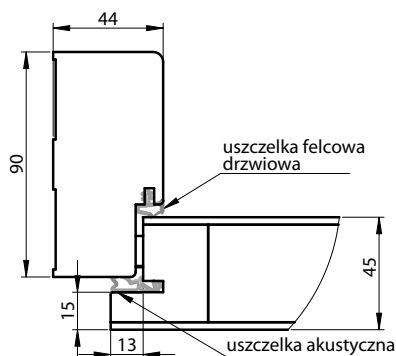

DOSTĘPNE SZEROKOŚCI

- "80", "80N", "80N30", "80N40", "90", "100"
- WYMIAR "80N", "80N30", "80N40" DOSTĘPNY TYLKO DLA SKRZYDŁ W POŁĄCZENIU Z OŚCIEŻNICĄ BLOKOWĄ

DŹWIĘKOCHŁONNOŚĆ 32 DB

Krajowa Ocena Techniczna
ITB-KOT-2020/1291 wydanie 1 (Rw=32).
Izolacja akustyczna dotyczy skrzydła SOLLER z ościeżnicą MDF

OPCJE ZA DOPŁATĄ

- OŚCIEŻNICA MDF baza 370,00 zł netto, 455,10 zł brutto
- belka 80-100 75,00 zł netto, 92,25 zł brutto
- OŚCIEŻNICA REGULOWANA MDF (str. 164)
- OPASKA MASKUJĄCA 40,00 zł netto, 49,20 zł brutto
- OPASKA SOFT 50,00 zł netto 61,50 zł brutto
- OŚCIEŻNICA STAŁA METALOWA MALOWANA PROSZKOWO (str. 163)
- OŚCIEŻNICA REGULOWANA METALOWA MALOWANA PROSZKOWO (str. 163)
- ZAMEK GÓRNY 20,00 zł netto, 24,60 zł brutto
- KLAMKA POLANKA 75,00 zł netto 92,25 zł brutto
- I SZYLD GÓRNY POLANKA 35,00 zł netto 43,05 zł brutto
- W KOLORACH: NIKIEL, CZARNY
- WKŁADKA 31/46 DMO 37,00 zł netto, 45,51 zł brutto
- GAŁKOWKŁADKA DMO 42,00zł netto, 51,66 zł brutto
- WIZJER SZEROKOKĄTNY 32,00 zł netto, 39,36 zł brutto (kolory: CHROM, CZARNY) (brak nawiertu pod wizjer)
- KAMERA (brak nawiertu pod kamerę) 440,00 zł netto, 541,20 zł brutto
- PRÓG OPADAJĄCY W SKRZYDLE 210,00 zł netto, 258,30 zł brutto
- PRÓG STALOWY 92,00 zł netto, 113,16 zł brutto
- SAMODOMYKACZ ZEWNĘTRZNY 240,00 zł netto, 295,20 z brutto
- OSŁONKI na zawiasy Ø16 21,50 zł netto, 26,45 zł brutto