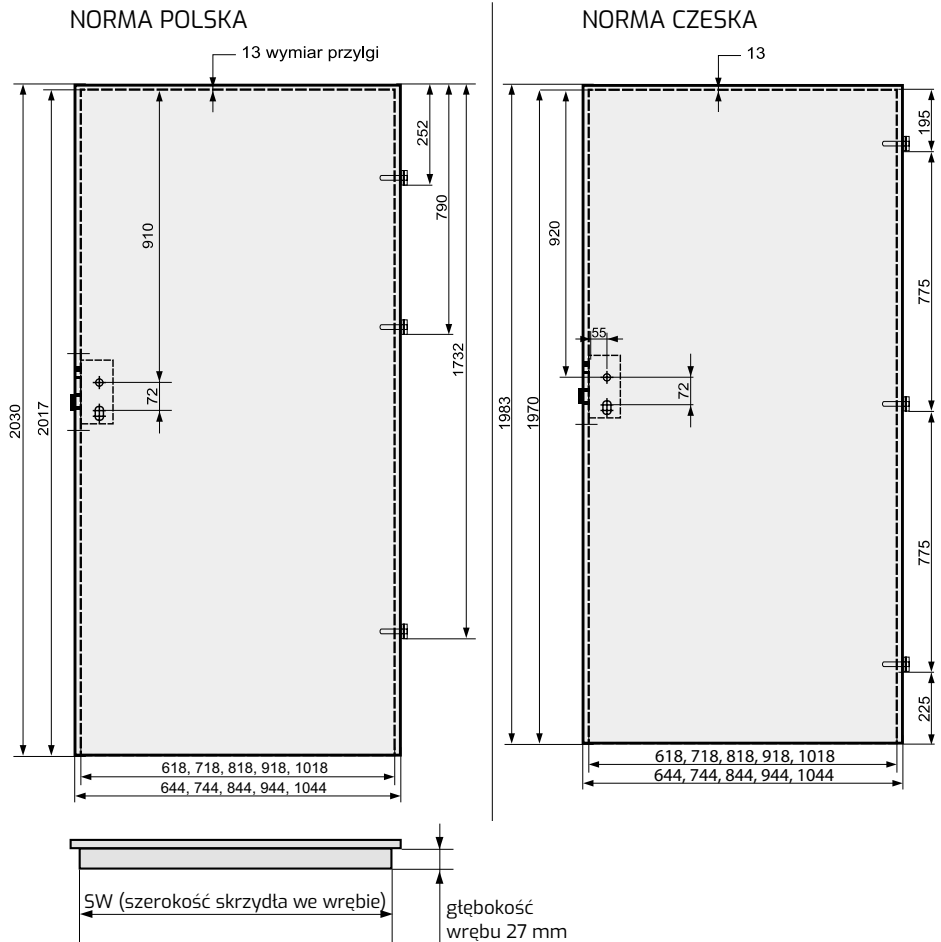

Skrzydła przylgowe Voster pasują do wszystkich ościeżnic zgodnych z polskimi normami branżowymi

- Standardowa szerokość skrzydeł: „60”, „70”, „80”, „90”.
- Szerokość „100” – skrzydła ramowe (nie dotyczy skrzydeł Kubus, Lupus, Mediolan, Evi, Piano): dopłata 80,00 zł netto, 98,40 zł brutto.
- Szerokość „100” – skrzydło płytowe dopłata (nie dotyczy modelu PERLA) 80,00 zł netto, 98,40 zł brutto.
- Zamek posiada opcję jednego obrotu klucza.
- Ze względu na fakt, że folia dekoracyjna, którą oklejone są nasze wyroby odwzorowuje ustojenie drewna, które nie posiada takiego samego rysunku stojów i takiej samej kolorystyki na całej długości i szerokości drzewa, folia dekoracyjna w kierunku podłużnym i poprzecznym nie posiada identycznych wybarwień i ustojień.
- Skrzydła płytowe (plaster miodu) szer. 100 oraz skrzydła wzmocnione płytą pełną szer. 60 – 100 wyposażone są standardowo w trzy zawiasy.