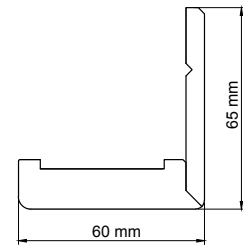

Kątownik poszerzający do ościeżnicy regulowanej - szerokość 60 mm