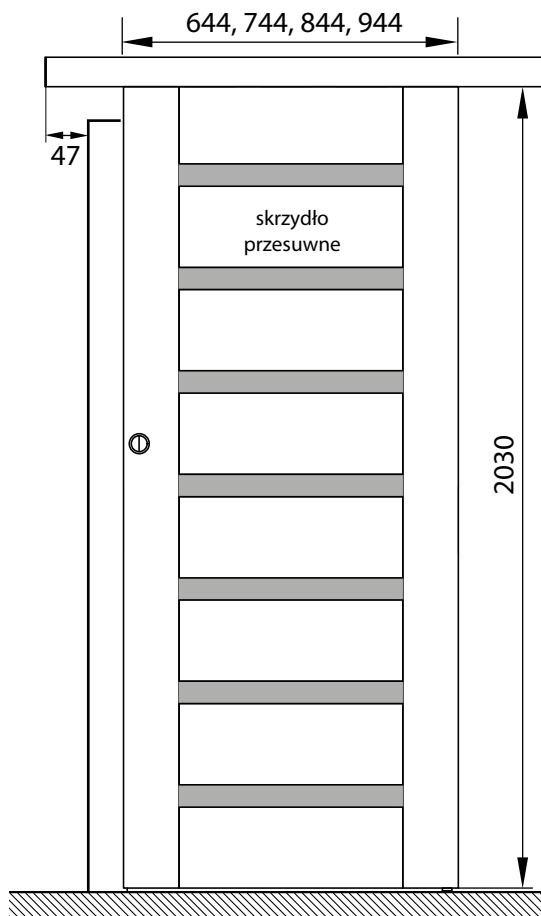

SZYNA PROWADZĄCA