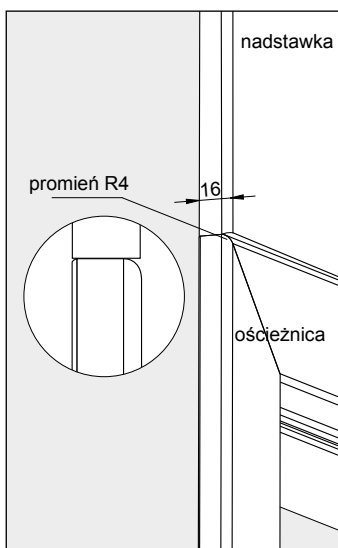

● ● 250,00 zł netto, 307,50 zł brutto

Cena za 1 szt.

744, 844, 944, 1044, dla opaski 60
784, 884, 984, 1084, dla opaski 80

DOSTĘPNE DEKORY:

• nadstawka niedostępna dla skrzydła o szerokości "100"

•• dekor dostępny do wyczerpania zapasów