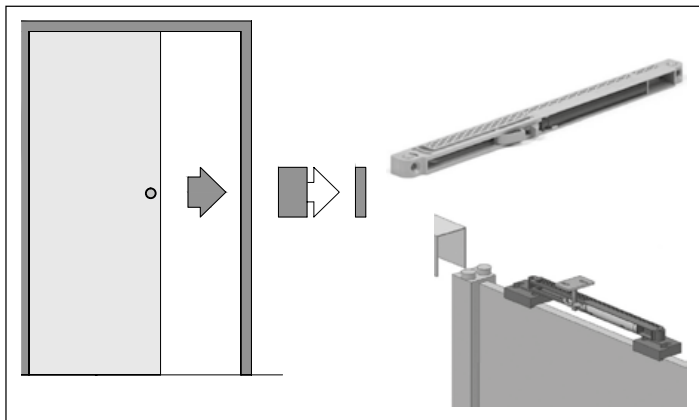

100,00 zł netto, 123,00 zł brutto

SYNCHRONIZACJA SYSTEMU PODWÓJNEGO

Synchronizuje ruch skrzydeł drzwiowych w systemie podwójnym: wprawienie w ruch jednego ze skrzydeł systemu powoduje symetryczny ruch drugiego skrzydła.

Do skrzydeł wewnętrznych, z wyjątkiem skrzydeł szklanych.