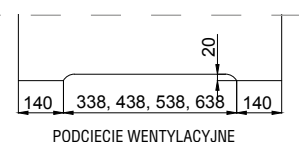

OKUCIA:

WERSJA PROSTOKĄT

WERSJA SOFT

OPCJE ZA DOPŁATĄ:

- OŚCIEŻNICA REGULOWANA DEDYKOWANA DO PLATO STR. 178 KATALOGU
- OŚCIEŻNICA BLOKOWA DEDYKOWANA DO PLATO STR. 181 KATALOGU
- PODCIĘCIE WENTYLACYJNE 77,00 zł netto, 94,71 zł brutto
- OKUCIA STAL NIERDZEWNA, KOLOR SREBRNY LUB CZARNY. KOMPLET:
 - 2 ZAWIASY + ZAMEK (KLUCZ) 920,00 zł netto, 1131,60 zł brutto
 - 2 ZAWIASY + ZAMEK OSZCZĘDNOŚCIOWY LUB WKŁADKA 720,00 zł netto, 885,60 zł brutto
 - 2 ZAWIASY + ZAMEK Z BLOKADĄ 920,00 zł netto, 1131,60 zł brutto