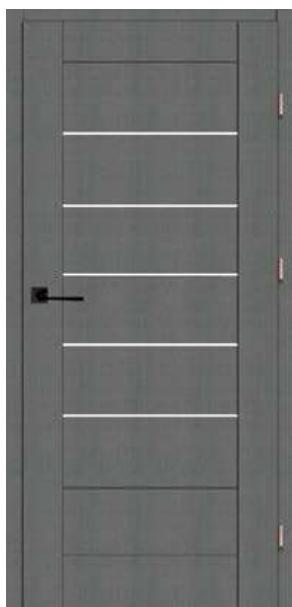

SZKLENIA:

DELLA 20

CENA:

● 590,00 zł netto
725,70 zł brutto

● ● 660,00 zł netto
811,80 zł brutto

WYKOŃCZENIE – SKRZYDŁO OKLEJONE: ● – 3D OKLEINA, ● – CPL LAMINAT, ● – PP PLATINIUM

DOSTĘPNE
DEKORY: