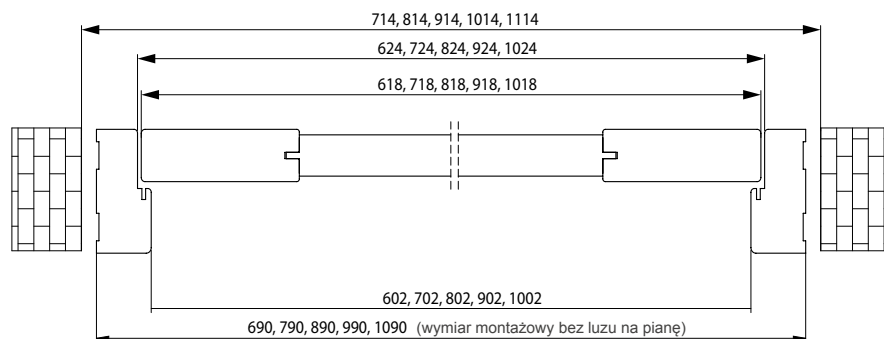

OŚCIEŻNICA BEZPRZYLGOWA BLOKOWA

DOSTĘPNE DEKORY:

skrzydła bezprzylgowe w normie czeskiej są szersze o 26 mm (info. tech. str. 197)

OŚCIEŻNICE BLOKOWE	Cena netto	Cena brutto	Cena netto	Cena brutto	Cena netto	Cena brutto
	● FF, ● 3D		● CPL, ● PP		SKRZYDŁA MAGNETIC ● PP	
Baza lewa, prawa	430,00 zł	528,90 zł	435,00 zł	535,05 zł	1020,00 zł	1254,60 zł
Belka górna „60”-„100”	44,00 zł	54,12 zł	46,00 zł	56,58 zł	46,00 zł	56,58 zł
Baza do drzwi dwuskrzydłowych	650,00 zł	799,50 zł	660,00 zł	811,80 zł		
Belka do drzwi dwuskrzydłowych	88,00 zł	108,24 zł	92,00 zł	113,16 zł		
Opaska maskująca 60x8x5500 mm	40,00 zł	49,20 zł	48,00 zł	59,04 zł	48,00 zł	59,04 zł
Opaska maskująca 70x12x5500 mm	50,00 zł	61,50 zł	62,00 zł	76,26 zł	62,00 zł	76,26 zł
Ćwierćwałek 18x18 mm	21,00 zł	25,83 zł	28,00 zł	34,44 zł	28,00 zł	34,44 zł
Opaska maskująca 60x8 mm do drzwi dwuskrzydłowych	47,00 zł	57,81 zł	57,00 zł	70,11 zł		
Opaska maskująca 70x12 mm do drzwi dwuskrzydłowych	63,00 zł	77,49 zł	77,00 zł	94,71 zł		
Ćwierćwałek 18x18 mm do drzwi dwuskrzydłowych	30,00 zł	36,90 zł	36,00 zł	44,28 zł		

Dopłata: Trzeci zawias 120,00 zł netto, 147,60 zł brutto

Przy wyborze drzwi w rozmiarze "100" zalecane jest zastosowanie 3-go zawiasu.