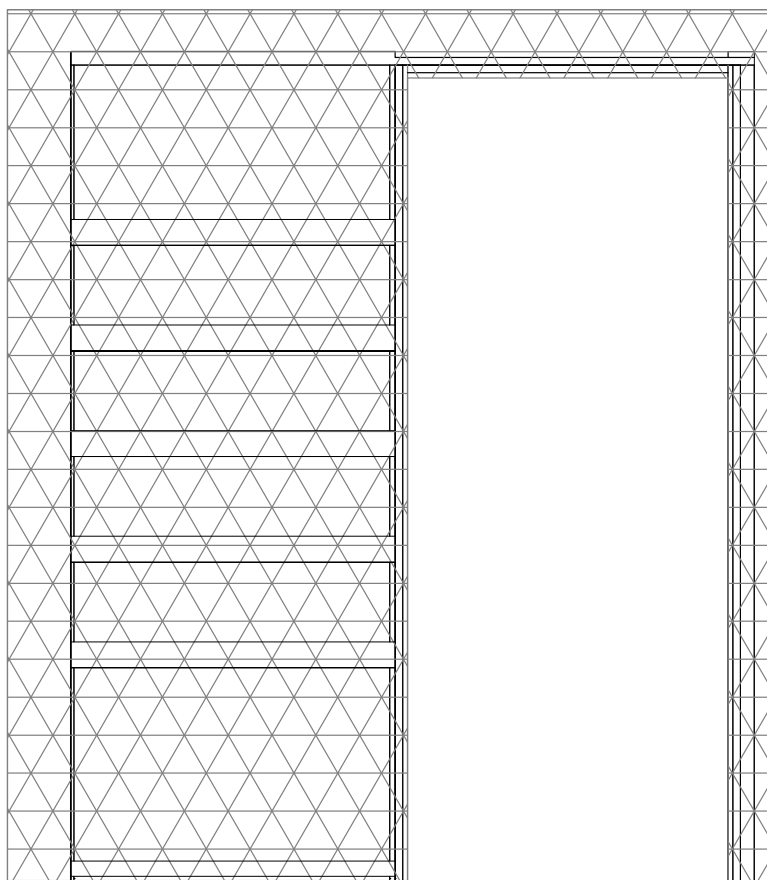

TABELA WYMIAROWA [mm]

Szerokość skrzydła [Sd]	Wysokość skrzydła [Hd]	Szerokość całkowita systemu [C]	Długość kasety [D]	Szerokość światła przejścia po założeniu ościeżnicy [E]	Szerokość światła przejścia przed założeniem ościeżnicy [F]	Głębokość kasety po założeniu ościeżnicy [G]	Wys. światła przejścia [H]	Wys. całkowita systemu [H1]
644	2030	1308	640	602	648	654	2018	2115
744		1508	740	702	748	754		
844		1708	840	802	848	854		
944		1908	940	902	948	954		
1044		2108	1040	1002	1048	1054		