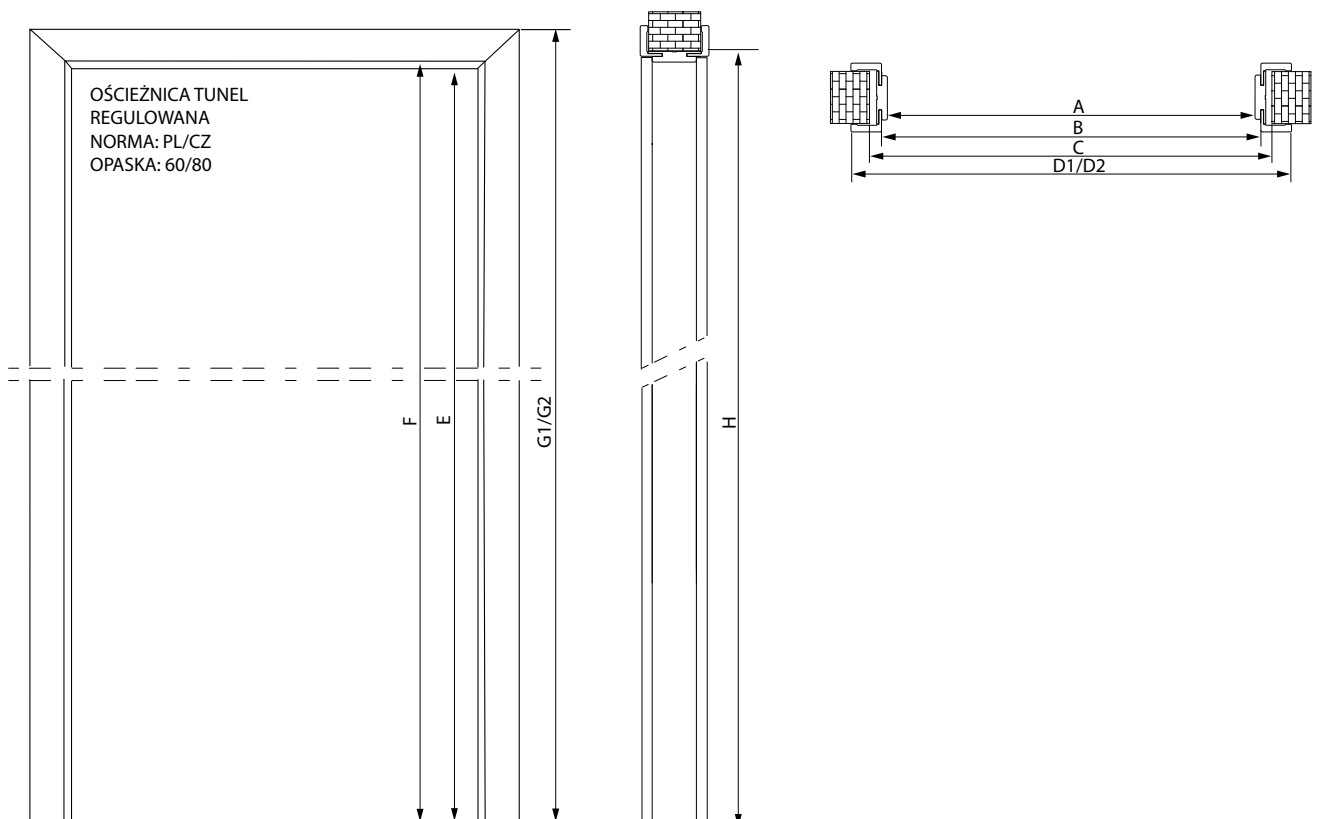

206

OŚCIEŻNICA REGULOWANA TUNEL

WYMIARY (MM)

SZEROKOŚĆ OŚCIEŻNICY	A	B	C	D1 (OPASKA 60)	D2 (OPASKA 80)	E	F	G1 (OPASKA 60)	G2 (OPASKA 80)	H
60	602	624	686	744	784	2018 PL 1971 CZ	2029 PL 1982 CZ	2089 PL 2042 CZ	2109 PL 2062 CZ	2060 PL 2013 CZ
70	702	724	786	844	884					
80	802	824	886	944	984					
90	902	924	986	1044	1084					
100	1002	1024	1086	1144	1184					
105	1052	1074	1136	1194	1234					
110	1102	1124	1186	1244	1284					
115	1152	1174	1236	1294	1334					
120	1202	1224	1286	1344	1384					
125	1252	1274	1336	1394	1434					
130	1302	1324	1386	1444	1484					
135	1352	1374	1436	1494	1534					
140	1402	1424	1486	1544	1584					
145	1452	1474	1536	1594	1634					
150	1502	1524	1586	1644	1684					
155	1552	1574	1636	1694	1734					
160	1602	1624	1686	1744	1784					
165	1652	1674	1736	1794	1834					
170	1702	1724	1786	1844	1884					
175	1752	1774	1836	1894	1934					
180	1802	1824	1886	1944	1984					
185	1852	1874	1936	1994	2034					
190	1902	1924	1986	2044	2084					
195	1952	1974	2036	2094	2134					
200	2002	2024	2086	2144	2184					