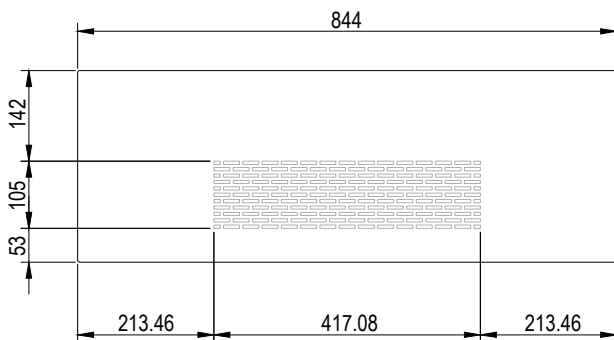

186

Panel ochronny dolny z wentylacją, wymiar dla szerokości "80"