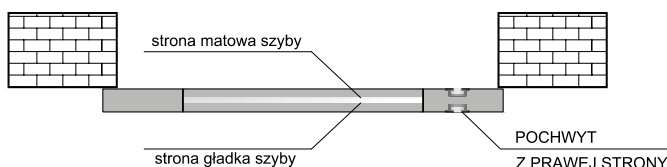

*brak możliwości zamówienia zamka hakowego w przypadku pochwyty owalnego

SKRZYDŁO LEWE BEZFELCOWE (PRZESUWANE W LEWO)