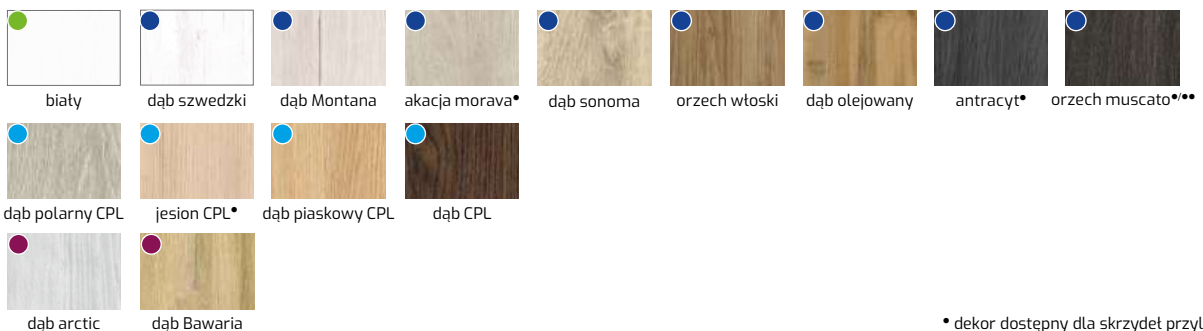

* dekor dostępny dla skrzydeł przylgowych
** dekor dostępny do wyczerpania zapasów