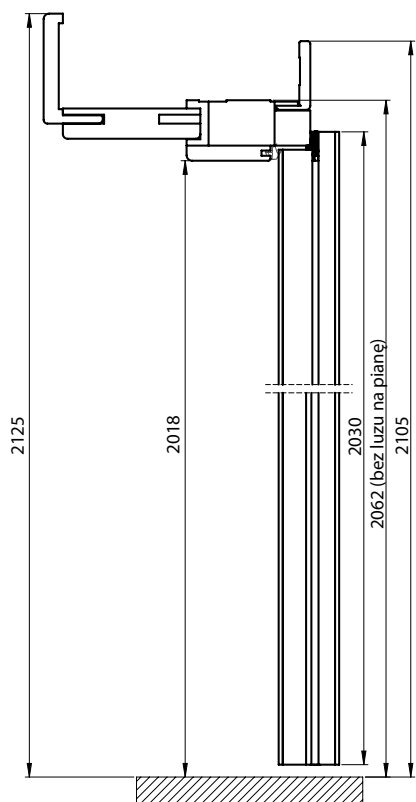

164

WYMIAR	A	B	C	D	E
	Szerokość przejścia światła w ościeżnicy	Szerokość od felca do felca	Szerokość całkowita ościeżnicy (bez luzu na pianę)	Światło przejścia poszerzenia	Szerokość całkowita zestawu (z opaską 80 mm)
80	818	840	906	850	1033
90	918	940	1006	950	1133
100	1018	1974	1106	1050	1233