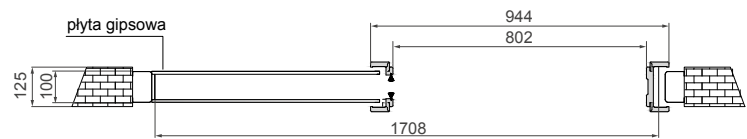

OŚCIEŻNICA ZAKRES 125 – STAŁY