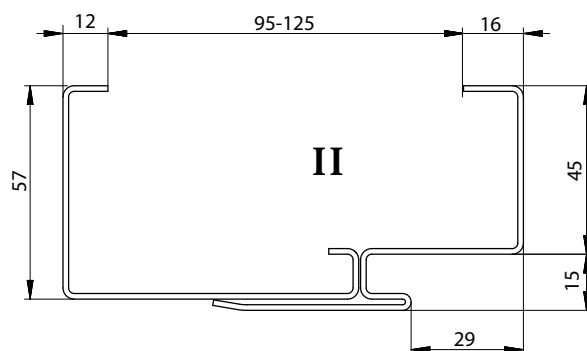

OŚCIEŻNICE DO DRZWI SOLLER, SELVA

WEWNĘTRZNYCH WEJŚCIOWYCH

OŚCIEŻNICE METALOWE