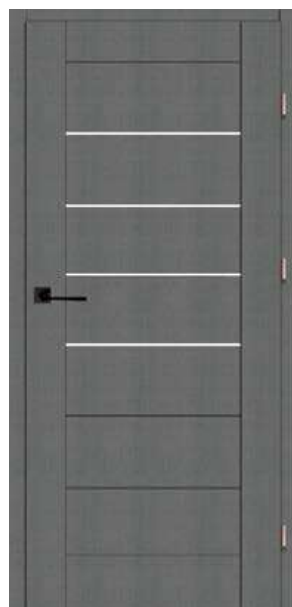

SZKLENIA:

DELLA 30

CENA:

● 590,00 zł netto
725,70 zł brutto

● ● 660,00 zł netto
811,80 zł brutto

WYKOŃCZENIE – SKRZYDŁO OKLEJONE: ● – 3D OKLEINA, ● – CPL LAMINAT, ● – PP PLATINIUM

DOSTĘPNE
DEKORY: