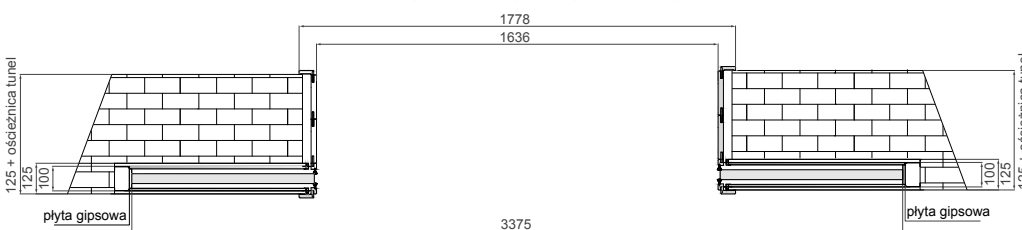

OŚCIEŻNICE DO SYSTEMU G/K PODWÓJNEGO

DOSTĘPNE DEKORY:

OŚCIEŻNICA ZAKRES 125 – STAŁY

OŚCIEŻNICA ZAKRES (126-200) – SYMETRYCZNA*

OŚCIEŻNICA ZAKRES (200-220) DO (400-420) – ASYMETRYCZNA

WYKOŃCZENIE:
 ● – FOLIA FINISH, ● – 3D OKLEINA
 ● – CPL LAMINAT, ● – PP PLATINIUM
 ** dekor dostępny do wyczerpania zapasów