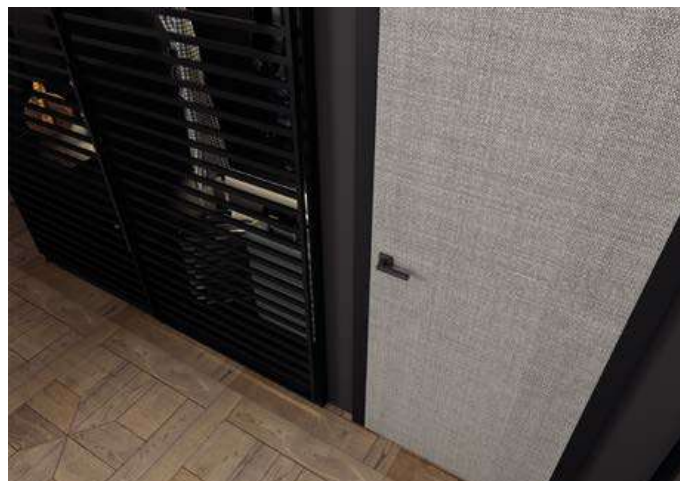

Dopłata: Trzeci zawias 120,00 zł netto, 147,60 zł brutto

Przy wyborze drzwi w rozmiarze "100" zalecane jest zastosowanie 3-go zawiasu.

OŚCIEŻNICA REGULOWANA BEZPRZYLGOWA REWERSYJNA

DOSTĘPNE DEKORY:

Grubość opaski belki górnej - 16 mm