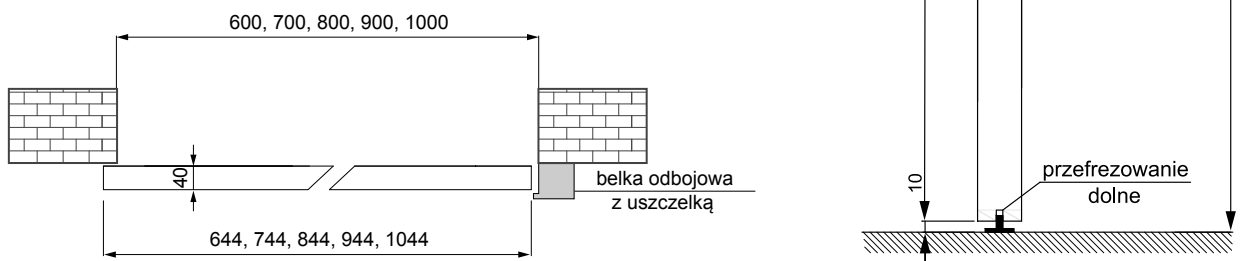

SAMODOMYKACZ – spowalnia ruch skrzydła w końcowej fazie jego zamykania dosuwając je łagodnie do ościeżnicy. Zwiększa bezpieczeństwo użytkowania drzwi i zapobiega uderzeniom skrzydła o belkę.

Do skrzydeł wewnętrznych, z wyjątkiem skrzydeł szklanych.

Z ZABUDOWĄ – TUNEL

BELKA ODBOJOWA

BEZ ZABUDOWY