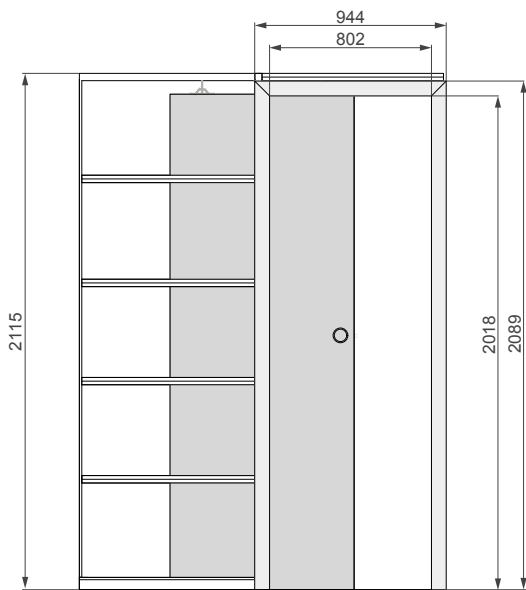

DOSTĘPNE DEKORY: