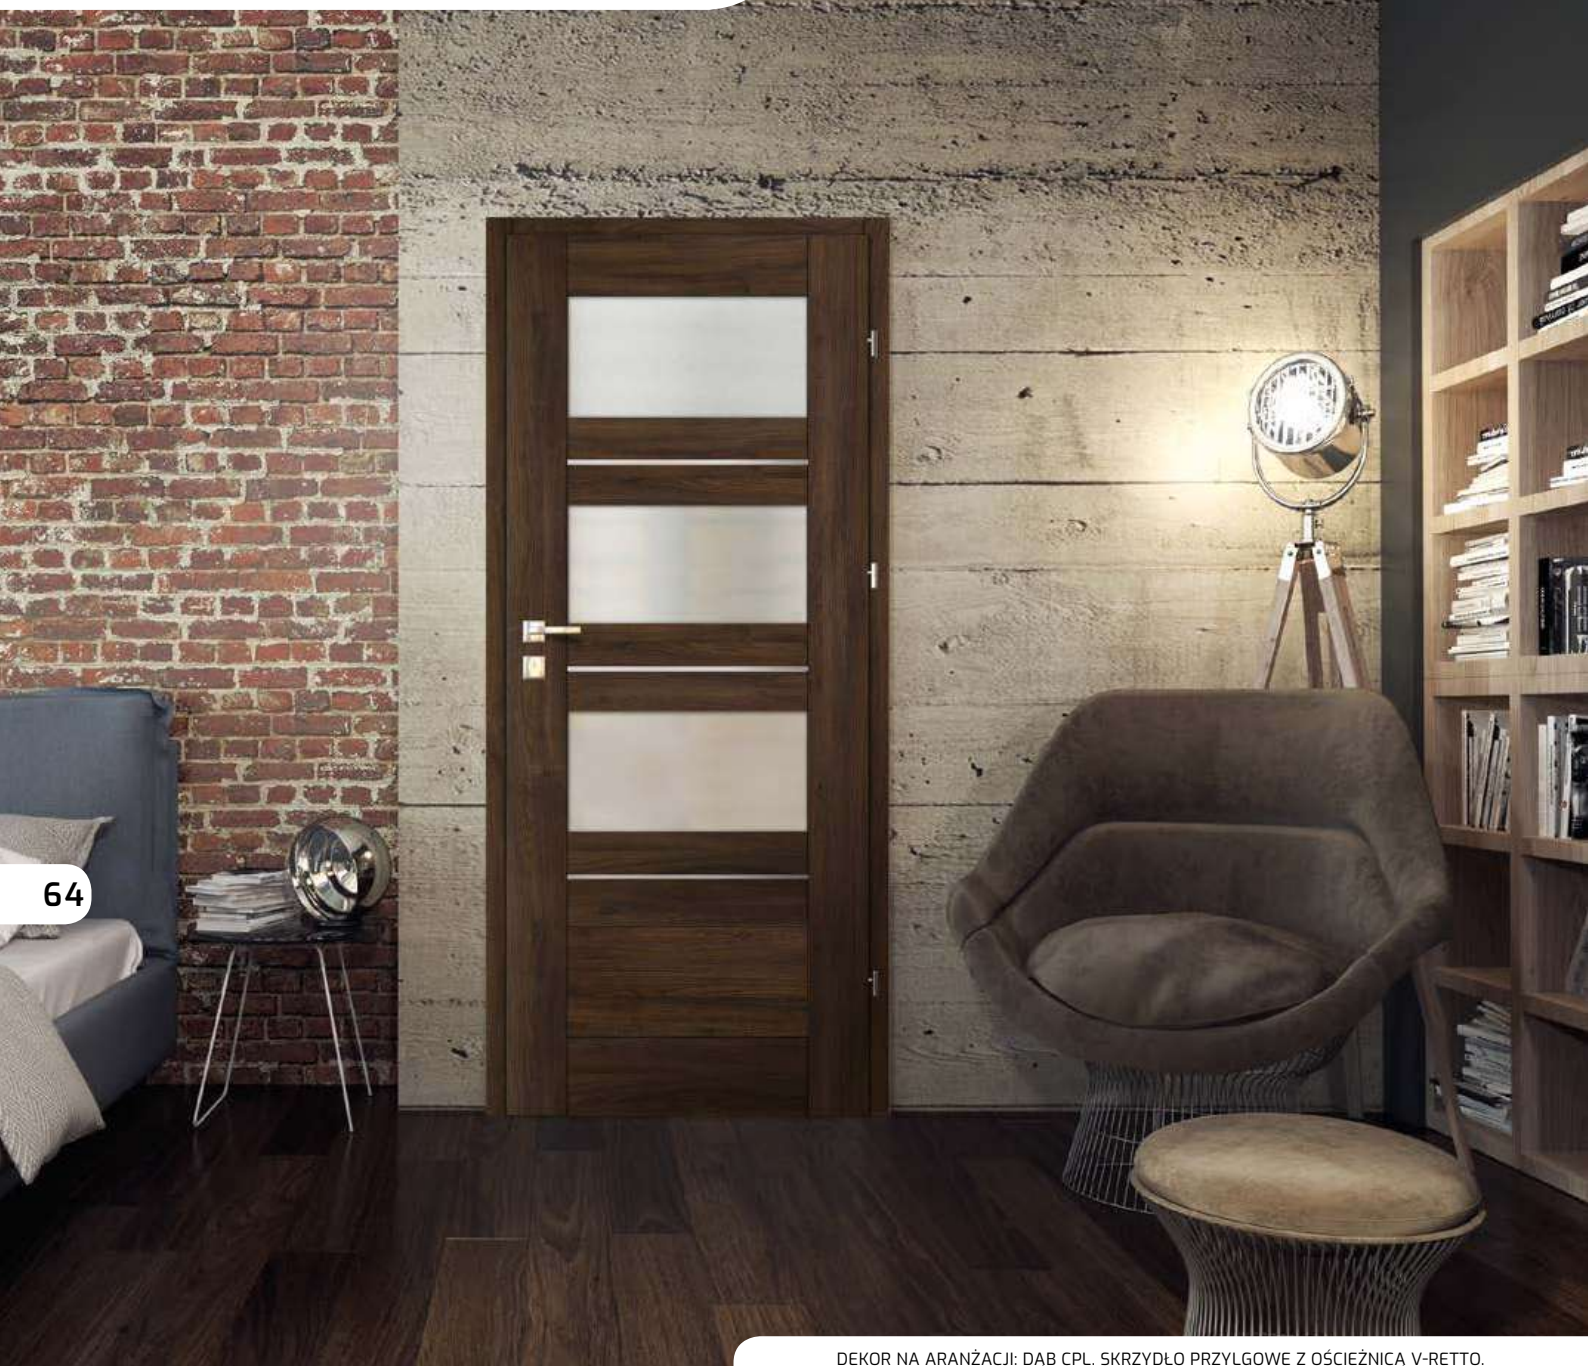

NEUTRA

SKRZYDŁO
RAMOWE
PRZYLGOWE

64

DEKOR NA ARANŻACJI: DĄB CPL. SKRZYDŁO PRZYLGOWE Z OŚCIEŻNICĄ V-RETTO.

STANDARD

DOSTĘPNE
SZEROKOŚCI

INFO. TECH.
STR. 195-203

SZYBA
HARTOWANA
4 MM

OPCJE ZA DOPLATĄ

1. **OPCJE ZA DOPLATĄ – STR. 13**
2. PODCIĘCIE WENTYLACYJNE
   - TULEJE WENTYLACYJNE PVC
   - TULEJE WENTYLACYJNE MOSIĘŻNE
   - SKRZYDŁO „100”
   - PRÓG OPADAJĄCY
   - CZARNE ZAWIASY
   - SKRZYDŁA PODWÓJNE
   - SKRZYDŁO PRZESUWNE
   - SZKŁO VSG – 52,00 zł netto,
     63,96 zł brutto – za 1 szt. szyby