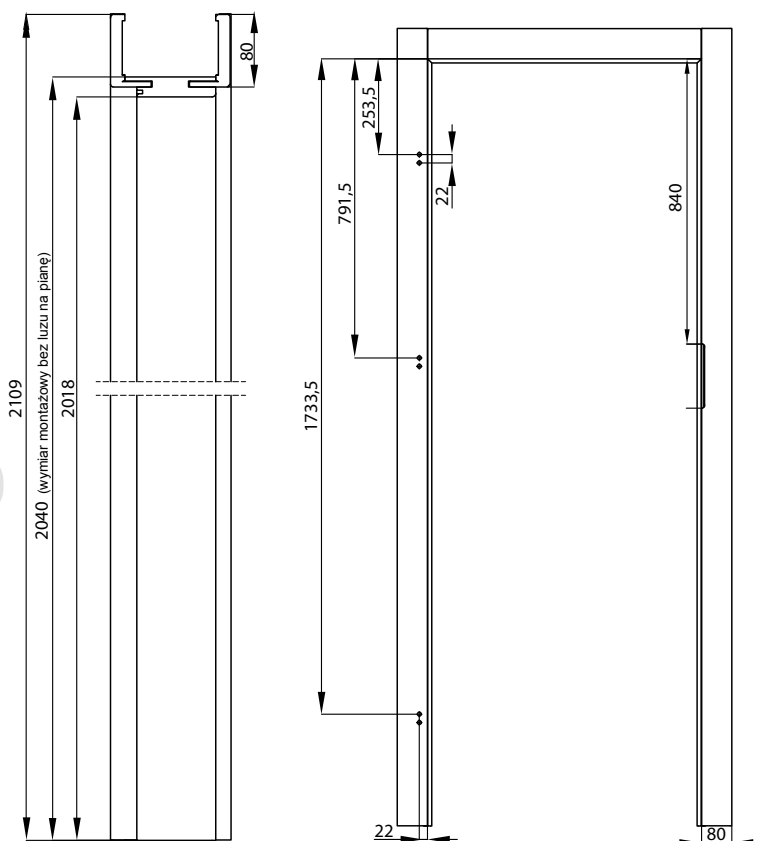

OŚCIEŻNICA REGULOWANA PRZYLGOWA V-RETTO STANDARD

DOSTĘPNE DEKORY: