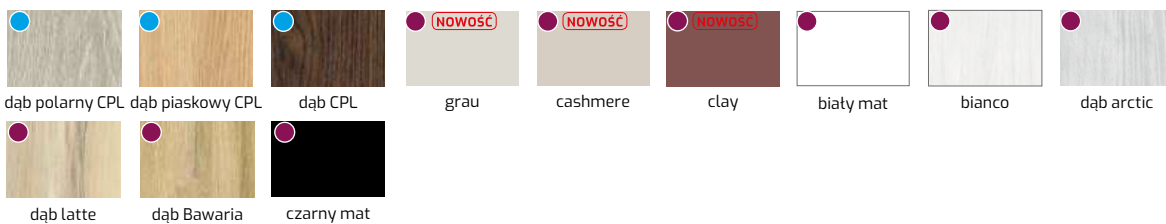

SZKLENIA:

EVI 10
PRZYLGOWE

EVI 10
PRZYLGOWE

EVI 20
PRZYLGOWE

CENA:

● ● 640,00 zł netto
787,20 zł brutto

DOPLATA DO SKRZYDEŁ BEZPRZYLGOWYCH
30,00 ZŁ NETTO, 36,90 ZŁ BRUTTO

WYKOŃCZENIE – SKRZYDŁO OKLEJONE: ● – CPL LAMINAT, ● – PP PLATINIUM

DOSTĘPNE
DEKORY:

SKRZYDŁO
RAMOWE
PRZYLGOWE

SKRZYDŁO
RAMOWE
BEZPRZYLGOWE

32

DEKOR NA ARANŻACJI: CZARNY MAT. SKRZYDŁO PRZYLGOWE Z OŚCIEŻNICĄ V-RETTO. CZARNE ZAWIASY – OPCJA ZA DOPLATĄ.

STANDARD

ZAMEK
MAGNETYCZNY
DLA SKRZYDEŁ
BEZPRZYLGOWYCH