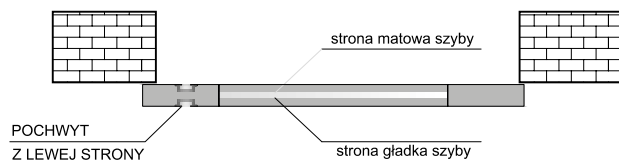

SKRZYDŁO PRAWIE BEZFELCOWE (PRZESUWANE W PRAWO)