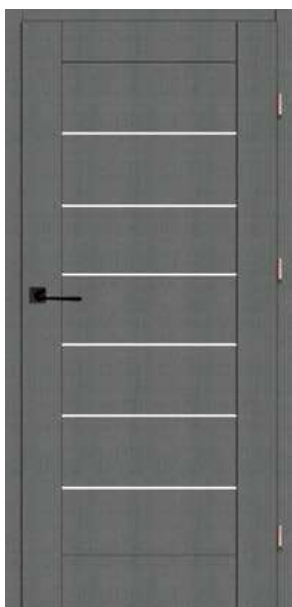

SZKLENIA:

DELLA 10