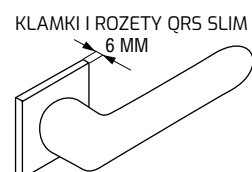

ADEL-QRS SLIM

Kolory: czarny, chrom lakierowany, satyna nikiel
70,00 zł netto, 86,10 zł brutto

ELENA-QRS SLIM

Kolory: czarny, chrom lakierowany, satyna nikiel, biały
70,00 zł netto, 86,10 zł brutto

DENVER-QRS SLIM

Kolor: czarny, chrom lakierowany, satyna nikiel, biały
70,00 zł netto, 86,10 zł brutto

ROZETA QRS SLIM, KLUCZ, WKŁADKA
32,00 zł netto, 39,36 zł brutto
ROZETA WC
37,00 zł netto, 45,51 zł brutto
Kolor: czarny, chrom lakierowany, satyna nikiel, biały

ADEL-QR

Kolor: czarny/gold mat
75,00 zł netto, 92,25 zł brutto

ADEL-QR

Kolor: gold mat
75,00 zł netto, 92,25 zł brutto

ROZETA QR, KLUCZ, WKŁADKA
32,00 zł netto, 39,36 zł brutto
ROZETA WC
37,00 zł netto, 45,51 zł brutto
Kolor: gold mat, czarny

FOKUS-QR

Kolor: czarny, nikiel satyna velvet, tytan, chrom lakierowany
59,00 zł netto, 72,57 zł brutto

PRESTO-QR

Kolor: chrom lakierowany/ nikiel lakierowany
55,00 zł netto, 67,65 zł brutto