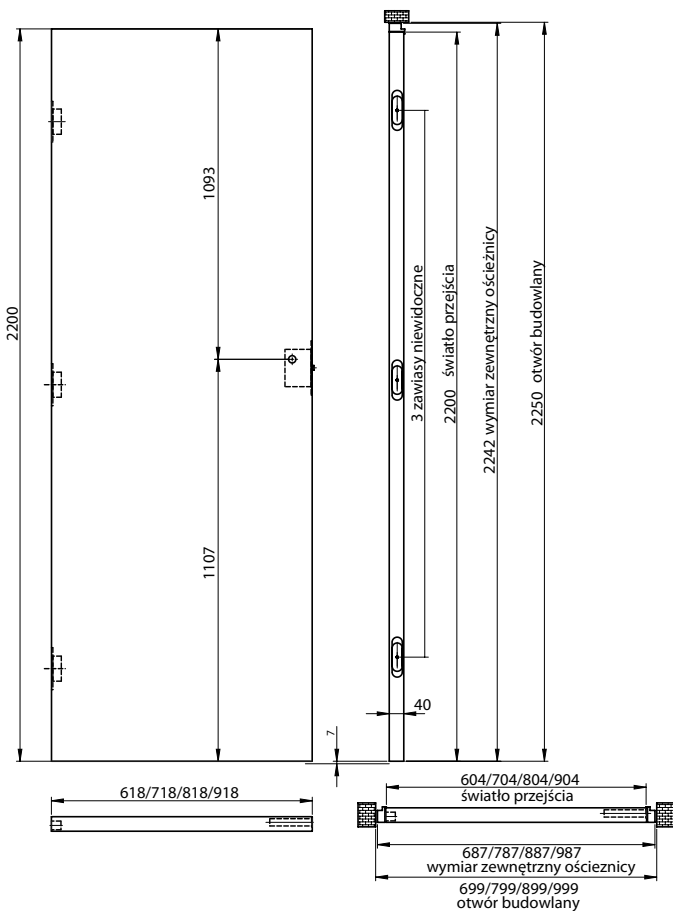

SARA PRO 220 ZEWNĘTRZNA