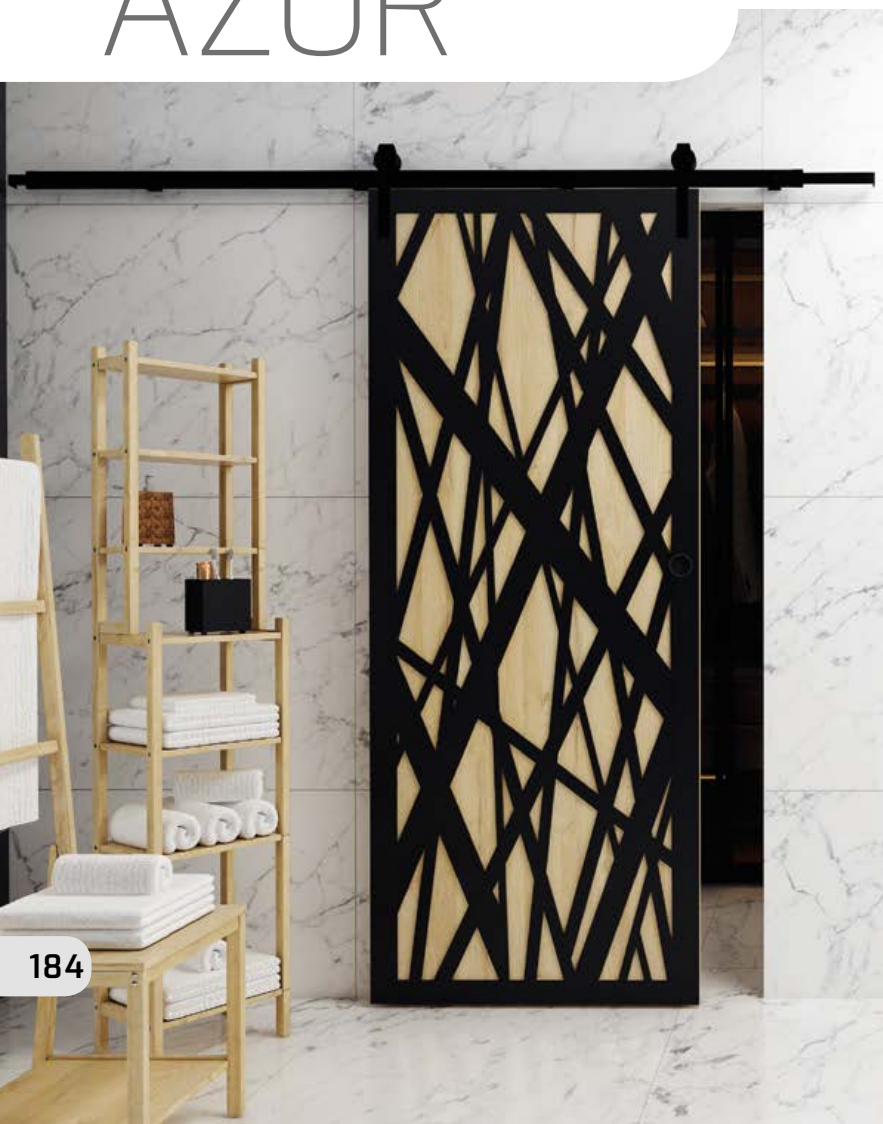

AŻUR DO SKRZYDEŁ PRZESUWNYCH

AKCESORIA