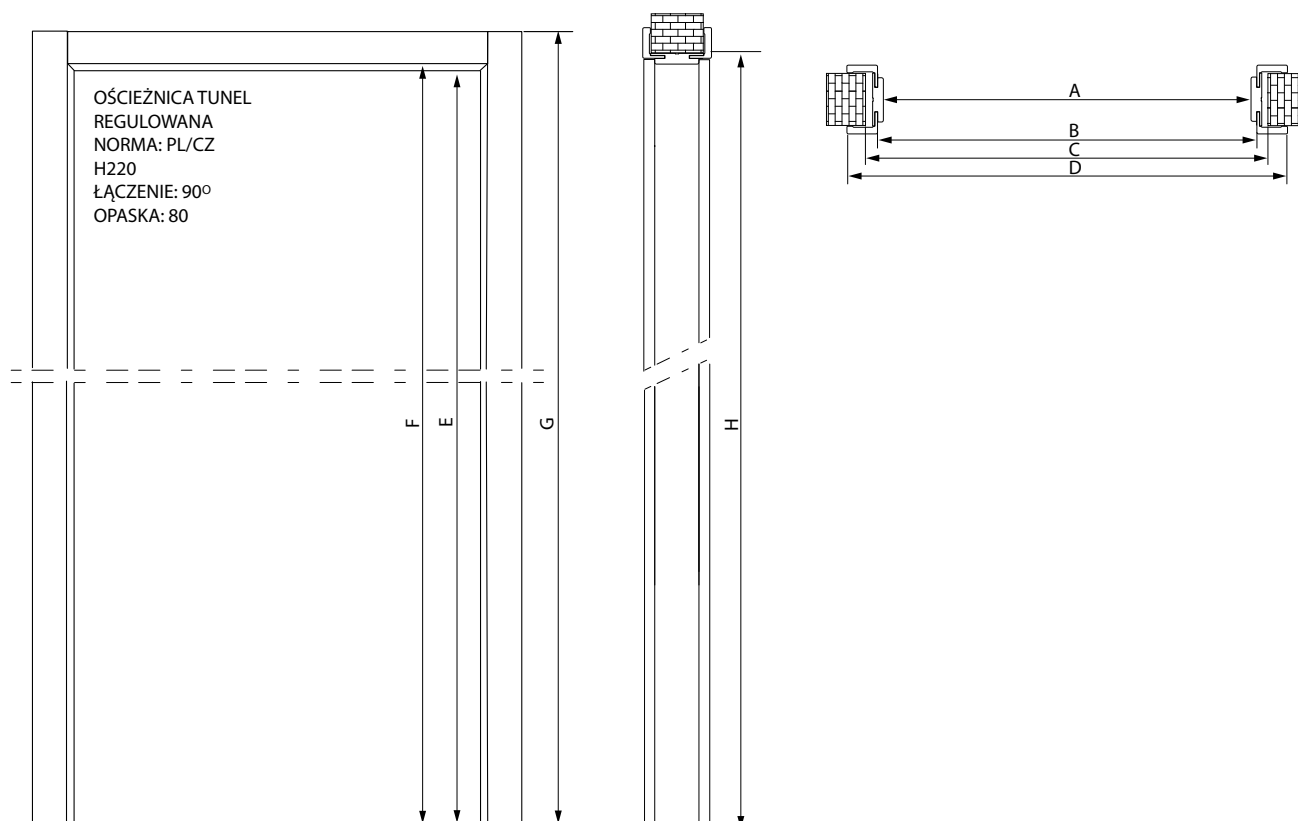

206

OŚCIEŻNICA REGULOWANA TUNEL

WYMIARY (MM)

SZEROKOŚĆ OŚCIEŻNICY	A	B	C	D1 (OPASKA 60)	D2 (OPASKA 80)	E	F	G1 (OPASKA 60)	G2 (OPASKA 80)	H
60	602	624	686	744	784	2018 PL 1971 CZ	2029 PL 1982 CZ	2089 PL 2042 CZ	2109 PL 2062 CZ	2060 PL 2013 CZ
70	702	724	786	844	884					
80	802	824	886	944	984					
90	902	924	986	1044	1084					
100	1002	1024	1086	1144	1184					
105	1052	1074	1136	1194	1234					
110	1102	1124	1186	1244	1284					
115	1152	1174	1236	1294	1334					
120	1202	1224	1286	1344	1384					
125	1252	1274	1336	1394	1434					
130	1302	1324	1386	1444	1484					
135	1352	1374	1436	1494	1534					
140	1402	1424	1486	1544	1584					
145	1452	1474	1536	1594	1634					
150	1502	1524	1586	1644	1684					
155	1552	1574	1636	1694	1734					
160	1602	1624	1686	1744	1784					
165	1652	1674	1736	1794	1834					
170	1702	1724	1786	1844	1884					
175	1752	1774	1836	1894	1934					
180	1802	1824	1886	1944	1984					
185	1852	1874	1936	1994	2034					
190	1902	1924	1986	2044	2084					
195	1952	1974	2036	2094	2134					
200	2002	2024	2086	2144	2184					