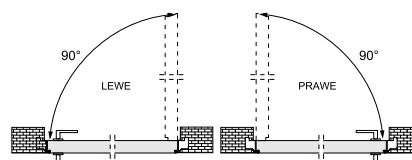

SARA PRO WEWNĘTRZNA