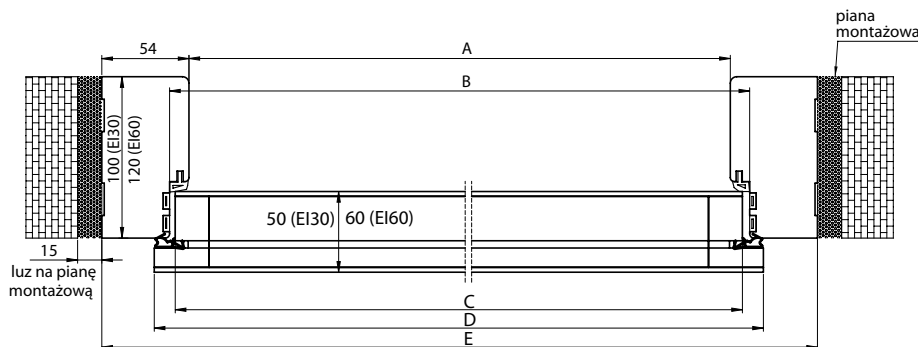

Funkcje przeciwpożarowe, dymoszczelne i akustyczne zapewnia wyłącznie montaż kompletnego zestawu, który zawiera: skrzydło drzwiowe przeciwpożarowe (fabrycznie posiada uszczelkę akustyczną, zawiasy, zamek, próg opadający), ościeżnicę drewnianą (z uszczelką ogniową, pęczniącą-dymoszczelną, akustyczną), próg metalowy, samozamykacz oraz wkładkę i klamkę spełniające wymagania Polskiej Normy.

KONSTRUKCJA

- SKRZYDŁO PRZYLGOWE
- RAMIAK Z DREWNA IGLASTEGO
- GRUBOŚĆ SKRZYDŁA EI30 – 50 mm, EI 60 – 60 mm
- WYPEŁNIENIE SPECJALISTYCZNĄ PŁYTĄ HALSPAN
- USZCZELKA OGNIOWA
- USZCZELKA DYMOSZCZELNA
- PRÓG OPADAJĄCY

WYKOŃCZENIE

- SKRZYDŁO OKLEJONE
- - 3D OKLEINA 3D, ● - CPL LAMINAT CPL,
- - PP PLATINIUM

OKUCIA

- CZTERY ZAWIASY 3D (EI30)
- CZTERY ZAWIASY 3D (EI60)
- ZAMEK DOLNY

WYPOSAŻENIE

- OŚCIEŻNICA DREWNIANA
- USZCZELKA W SKRZYDLE I OŚCIEŻNICY

OPCJE ZA DOPLATĄ

- WKŁADKA HEKTOR 137,00 zł netto, 168,51 zł brutto
- KLAMKA UNO 46,00 zł netto, 56,58 zł brutto
  kolor: nikiel, czarny
- ROZETA UNO 13,50 zł netto 16,61 zł brutto
  kolor: nikiel, czarny
- KLAMKA AHW 99,00 zł netto 121,77 zł brutto
- ROZETA AHW 18,00 zł netto 22,14 zł brutto
- SAMODOMYKACZ 348,00 zł netto 428,04 zł brutto
- WIZJER PPOŻ 96,00 zł netto 118,08 zł brutto
  (brak nawiertu pod wizjer)
- PRÓG ZE STALI NIERDZEWNEJ Z USZCZELKĄ
  92,00 zł netto 113,16 zł brutto

WYMIAR	Wymiar A	Wymiar B	Wymiar C	Wymiar D	Wymiar E	Wymiar F	Wymiar G	Wymiar H	Wymiar I	Wymiar J
EL 30 "90"	918	942	934	960	1026	2026	2014	2022	2035	2068
EL 30 "100"	1018	1042	1034	1060	1126					
EL 60 "90"	920	944	934	960	1028	2026	2014	2022	2035	2068
EL 60 "100"	1020	1044	1034	1060	1128