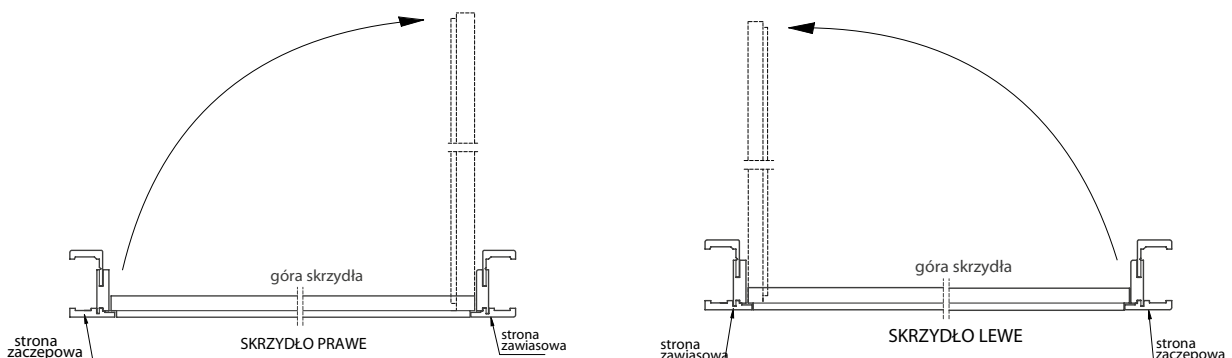

MODERNO

- ● 660,00 zł netto
811,80 zł brutto
- ● 700,00 zł netto
861,00 zł brutto

WYKOŃCZENIE - SKRZYDŁO OKLEJONE: ● - FOLIA FINISH, ● - 3D OKLEINA, ● - CPL LAMINAT, ● - PP PLATINIUM

DOSTĘPNE DEKORY:

KIERUNKI OTWIERANIA DRZWI REWERSYJNYCH