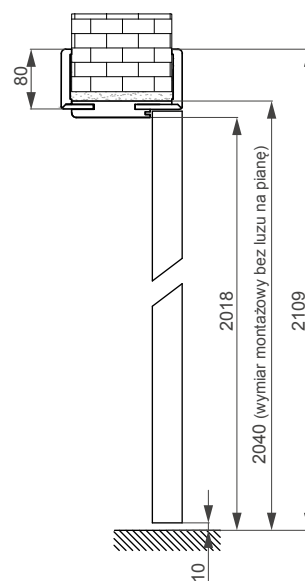

172

skrzydła bezprzylgowe w normie czeskiej są szersze o 26 mm (info. tech. str. 197)

V-Retto = łączenie ościeżnicy pod kątem 90° + opaska 80 mm

Zakresy łączeń ościeżnic regulowanych bezprzylgowych **V-Retto**: ● FF, ● 3D, ● CPL, ● PP

Ościeżnice jednoelementowe: 80-100 do 300-340

Ościeżnice dwuelementowe: 340-380 do 420-460

- Ceny dotyczą ościeżnic w szerokościach „60” – „100”
- Szerokość opaski ościeżnicy – 80 mm
- Dopłata: Ościeżnice do drzwi dwuskrzydłowych cena +30%, nie dotyczy kolekcji MAGNETIC i LOFT.
- Cena zabudowy tunelowej = cena ościeżnicy V-Retto Standard (str. 176)
- Trzeci zawias 120,00 zł netto, 147,60 zł brutto

Przy wyborze drzwi w rozmiarze "100" zalecane jest zastosowanie 3-go zawiasu.

CENA OŚCIEŻNIC BEZPRZYLGOWYCH V-RETTO

ZAKRESY REGULACJI	● FF, ● 3D		● CPL, ● PP		SKRZYDŁA MAGNETIC ● PP	
	Cena netto	Cena brutto	Cena netto	Cena brutto	Cena netto	Cena brutto
80-100	680,00 zł	836,40 zł	750,00 zł	922,50 zł	1290,00 zł	1586,70 zł
100-140	720,00 zł	885,60 zł	790,00 zł	971,70 zł	1320,00 zł	1623,60 zł
140-180	770,00 zł	947,10 zł	830,00 zł	1020,90 zł	1365,00 zł	1678,95 zł
180-220	800,00 zł	984,00 zł	880,00 zł	1082,40 zł	1400,00 zł	1722,00 zł
220-260	860,00 zł	1057,80 zł	940,00 zł	1156,20 zł	1450,00 zł	1783,50 zł
260-300	900,00 zł	1107,00 zł	980,00 zł	1205,40 zł	1475,00 zł	1814,25 zł
300-340	950,00 zł	1168,50 zł	1040,00 zł	1279,20 zł	1520,00 zł	1869,60 zł
340-380	1030,00 zł	1266,90 zł	1100,00 zł	1353,00 zł	1580,00 zł	1943,40 zł
380-420	1080,00 zł	1328,40 zł	1180,00 zł	1451,40 zł	1640,00 zł	2017,20 zł
420-460	1130,00 zł	1389,90 zł	1220,00 zł	1500,60 zł	1700,00 zł	2091,00 zł

Dopłata: do ościeżnicy dwuskrzydłowej +30%

Ościeżnice w wyższych zakresach dostępne w panelu B2B