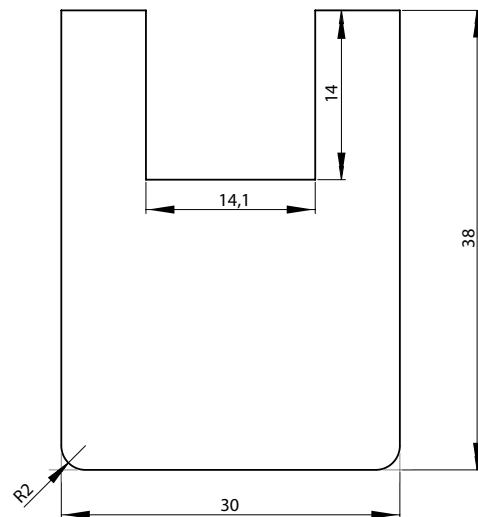

LISTWA DEKORACYJNA (długość 2800)

Lamele pakowane w komplecie po 4 sztuki.
Długość 2800 mm.
Waga opakowanie 14 kg.
Lamele sprzedawane są tylko w komplecie.

Ze względu na niestandardowe wymiary opakowania (długość ponad 2800 mm) w niektórych przypadkach należy doliczyć dodatkowo koszty transportu:
– waga do 30 kg (1-2 komplety) – cena 70,00 zł netto 86,10 brutto
– waga do 500 kg – 220,00 zł netto 270,60 brutto

O ewentualne dodatkowe koszty transportu prosimy pytać w punkcie sprzedaży.

Lamele niebrzegowane – do samodzielnego podcięcia.

CENA:

- FF, ● 3D 170,00 zł netto 209,10 zł brutto / 1 kpl.
- CPL 190,00 zł netto 233,70 zł brutto / 1 kpl.
- PP 190,00 zł netto 233,70 zł brutto / 1 kpl.