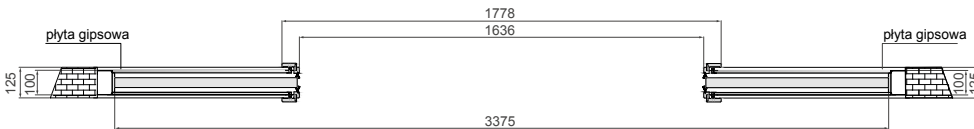

OŚCIEŻNICA ZAKRES 125 – STAŁY