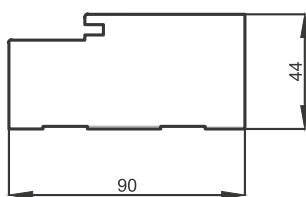

Standardowy zawias dwuczopowy z regulacją

Czarne zawiasy dostępne tylko w ościeżnicy wzmocnionej z gniazdami