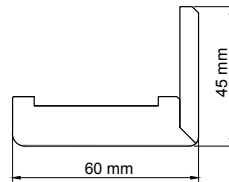

Kątownik jest produktem zamawianym wyłącznie jako oddzielna pozycja.

Zakresy łączeń ościeżnic regulowanych:

● FF, ● 3D, ● CPL, ● PP

Ościeżnice jednoelementowe: 80-100 do 300-320.

Ościeżnice dwuelementowe: 320-340 do 400-420.

Kątownik do ościeżnicy regulowanej - szerokość 60 mm