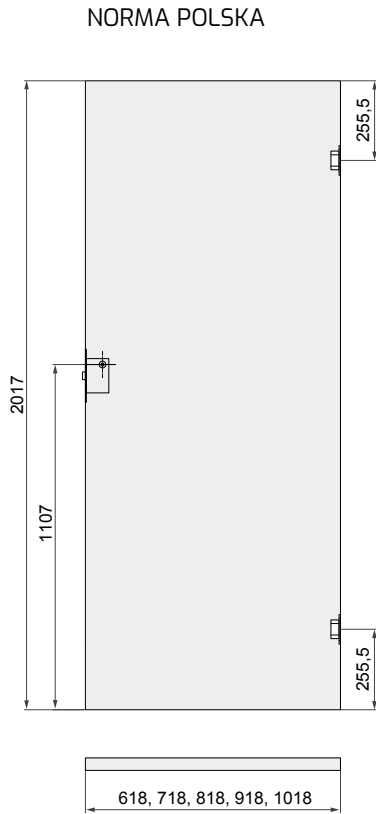

SKRZYDŁA BEZPRZYLGOWE POJEDYNCZE

- Standardowa szerokość skrzydeł: „60”, „70”, „80”, „90”.
- Szerokość „100” – skrzydła ramowe bezprzylgowe: dopłata 80,00 zł netto, 98,40 zł brutto. Nie dotyczy skrzydeł MEDIOLAN, LOFT 20, LOFT 30, EVI, KUBUS, LUPUS.
- Szerokość „100” – skrzydło płytowe dopłata 80,00 zł netto, 98,40 zł brutto. Przy wyborze drzwi w rozmiarze "100" zalecane jest zastosowanie 3-go zawiasu.
- Ze względu na fakt, że folia dekoracyjna, którą oklejone są nasze wyroby odwzorowuje usłojenie drewna, które nie posiada takiego samego rysunku stojów i takiej samej kolorystyki na całej długości i szerokości drzewa, folia dekoracyjna w kierunku podłużnym i poprzecznym nie posiada identycznych wybarwień i usłojeń.
- Pomiędzy obrzeżem ABS a powierzchnią skrzydła może wystąpić niewielka różnica w kolorystyce oraz strukturze.