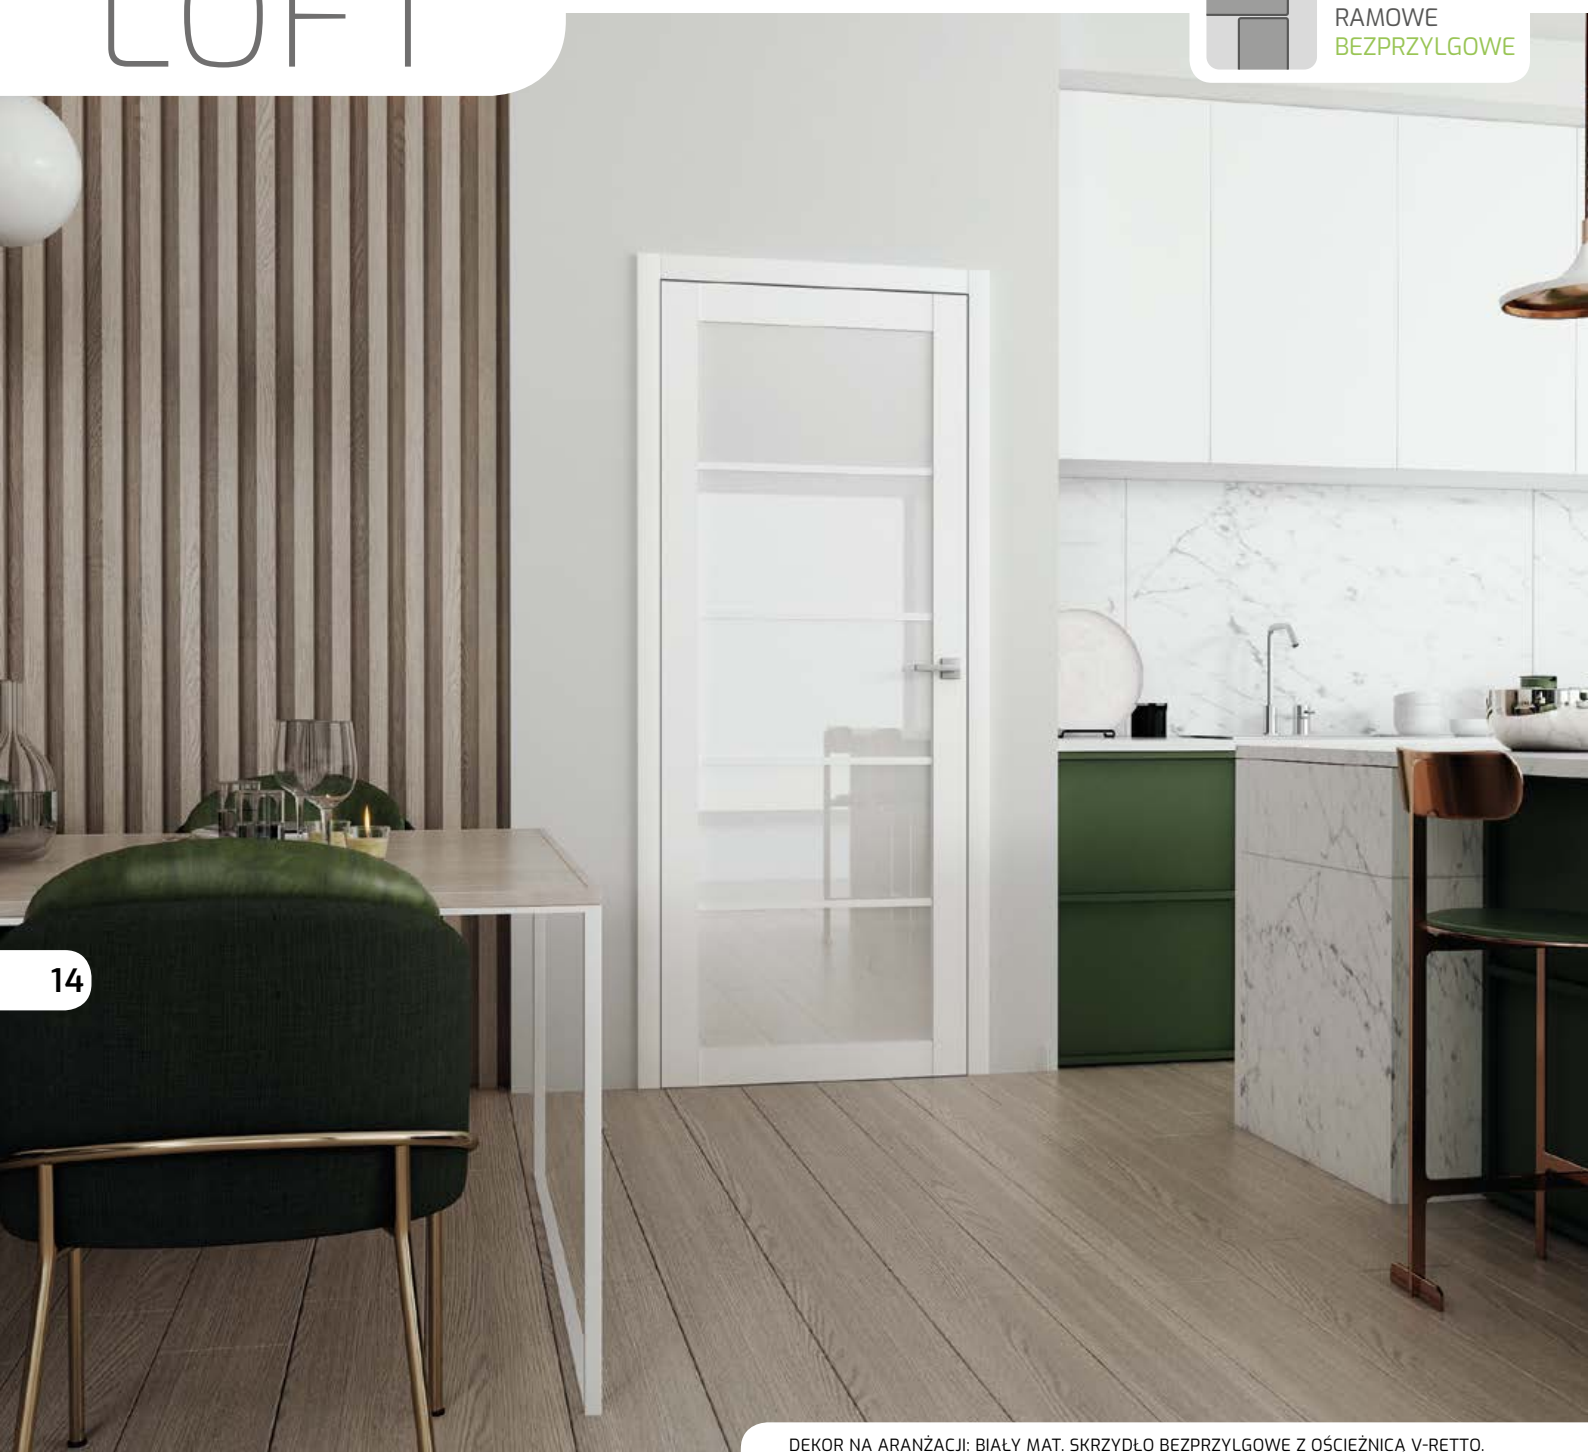

LOFT

SKRZYDŁO
RAMOWE
BEZPRZYLGOWE

14

DEKOR NA ARANŻACJI: BIAŁY MAT. SKRZYDŁO BEZPRZYLGOWE Z OŚCIEŻNICĄ V-RETTO.

STANDARD

ZAMEK
MAGNETYCZNY

ZAWIASY
NIEWIDOCZNE

70/80/90
DOSTĘPNE
SZEROKOŚCI