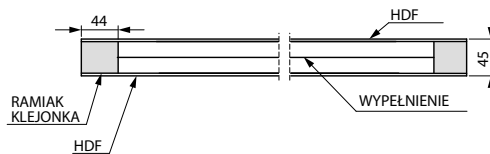

DOSTĘPNE SZEROKOŚCI

- "80", "80N", "80N30", "80N40", "90", "100"
- WYMIAR "80N", "80N30", "80N40" DOSTĘPNY TYLKO DLA SKRZYDŁ W POŁĄCZENIU Z OŚCIEŻNICĄ BLOKOWĄ

DŹWIĘKOCHŁONNOŚĆ 32 DB

Krajowa Ocena Techniczna
ITB-KOT-2020/1291 wydanie 1 (Rw=32).
Izolacja akustyczna dotyczy skrzydła SOLLER z ościeżnicą MDF

OPCJE ZA DOPŁATĄ

- OŚCIEŻNICA MDF baza 370,00 zł netto, 455,10 zł brutto
- belka 80-100 75,00 zł netto, 92,25 zł brutto
- OŚCIEŻNICA REGULOWANA MDF (str. 164)
- OPASKA MASKUJĄCA 40,00 zł netto, 49,20 zł brutto
- OPASKA SOFT 50,00 zł netto 61,50 zł brutto
- OŚCIEŻNICA STAŁA METALOWA MALOWANA PROSZKOWO (str. 163)
- OŚCIEŻNICA REGULOWANA METALOWA MALOWANA PROSZKOWO (str. 163)
- ZAMEK GÓRNY 20,00 zł netto, 24,60 zł brutto
- KLAMKA POLANKA 75,00 zł netto 92,25 zł brutto
- I SZYLD GÓRNY POLANKA 35,00 zł netto 43,05 zł brutto
- W KOLORACH: NIKIEL, CZARNY
- WKŁADKA 31/46 DMO 37,00 zł netto, 45,51 zł brutto
- GAŁKOWKŁADKA DMO 42,00zł netto, 51,66 zł brutto
- WIZJER SZEROKOKĄTNY 32,00 zł netto, 39,36 zł brutto (kolory: CHROM, CZARNY) (brak nawiertu pod wizjer)
- KAMERA (brak nawiertu pod kamerę) 440,00 zł netto, 541,20 zł brutto
- PRÓG OPADAJĄCY W SKRZYDLE 210,00 zł netto, 258,30 zł brutto
- PRÓG STALOWY 92,00 zł netto, 113,16 zł brutto
- SAMODOMYKACZ ZEWNĘTRZNY 240,00 zł netto, 295,20 z brutto
- OSŁONKI na zawiasy Ø16 21,50 zł netto, 26,45 zł brutto