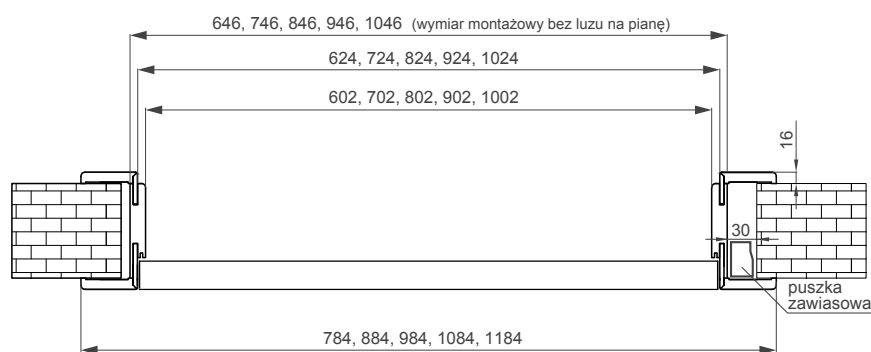

172

skrzydła bezprzylgowe w normie czeskiej są szersze o 26 mm (info. tech. str. 197)

V-Retto = łączenie ościeżnicy pod kątem 90° + opaska 80 mm

Zakresy łączeń ościeżnic regulowanych bezprzylgowych **V-Retto**: ● FF, ● 3D, ● CPL, ● PP

Ościeżnice jednoelementowe: 80-100 do 300-340

Ościeżnice dwuelementowe: 340-380 do 420-460

- Ceny dotyczą ościeżnic w szerokościach „60” – „100”
- Szerokość opaski ościeżnicy – 80 mm
- Dopłata: Ościeżnice do drzwi dwuskrzydłowych cena +30%, nie dotyczy kolekcji MAGNETIC i LOFT.
- Cena zabudowy tunelowej = cena ościeżnicy V-Retto Standard (str. 176)
- Trzeci zawias 120,00 zł netto, 147,60 zł brutto

Przy wyborze drzwi w rozmiarze "100" zalecane jest zastosowanie 3-go zawiasu.

CENA OŚCIEŻNIC BEZPRZYLGOWYCH V-RETTO

ZAKRESY REGULACJI	● FF, ● 3D		● CPL, ● PP		SKRZYDŁA MAGNETIC ● PP	
	Cena netto	Cena brutto	Cena netto	Cena brutto	Cena netto	Cena brutto
80-100	680,00 zł	836,40 zł	750,00 zł	922,50 zł	1290,00 zł	1586,70 zł
100-140	720,00 zł	885,60 zł	790,00 zł	971,70 zł	1320,00 zł	1623,60 zł
140-180	770,00 zł	947,10 zł	830,00 zł	1020,90 zł	1365,00 zł	1678,95 zł
180-220	800,00 zł	984,00 zł	880,00 zł	1082,40 zł	1400,00 zł	1722,00 zł
220-260	860,00 zł	1057,80 zł	940,00 zł	1156,20 zł	1450,00 zł	1783,50 zł
260-300	900,00 zł	1107,00 zł	980,00 zł	1205,40 zł	1475,00 zł	1814,25 zł
300-340	950,00 zł	1168,50 zł	1040,00 zł	1279,20 zł	1520,00 zł	1869,60 zł
340-380	1030,00 zł	1266,90 zł	1100,00 zł	1353,00 zł	1580,00 zł	1943,40 zł
380-420	1080,00 zł	1328,40 zł	1180,00 zł	1451,40 zł	1640,00 zł	2017,20 zł
420-460	1130,00 zł	1389,90 zł	1220,00 zł	1500,60 zł	1700,00 zł	2091,00 zł

Dopłata: do ościeżnicy dwuskrzydłowej +30%

Ościeżnice w wyższych zakresach dostępne w panelu B2B