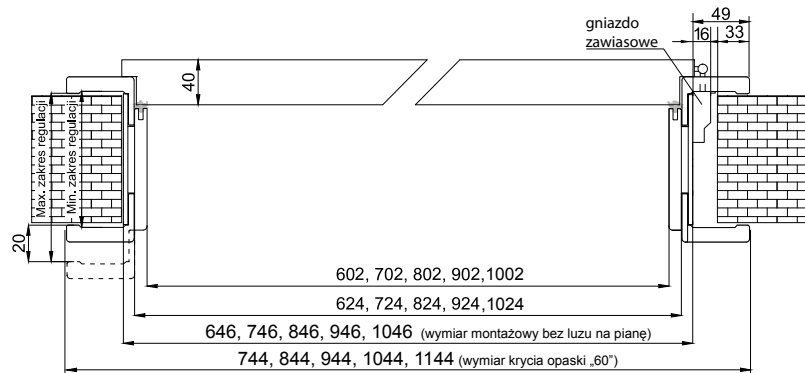

Kątownik do ościeżnicy regulowanej - szerokość 60 mm

Kątownik poszerzający do ościeżnicy regulowanej - szerokość 60 mm

Kątownik do ościeżnicy regulowanej - szerokość 80 mm

Kątownik poszerzający do ościeżnicy regulowanej - szerokość 80 mm