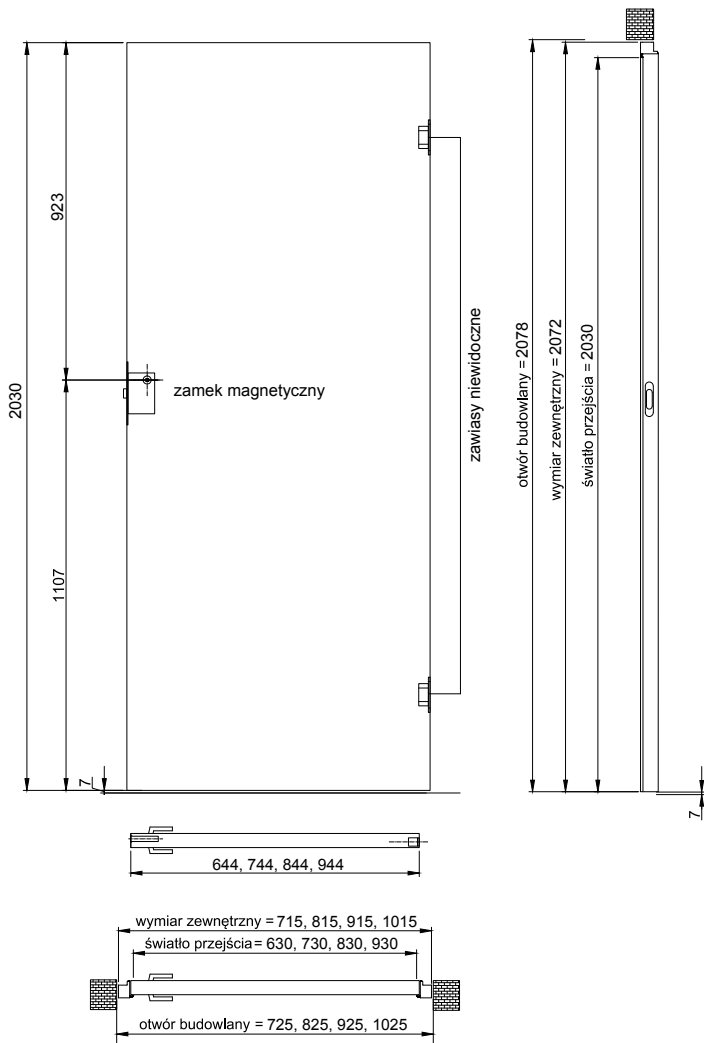

SARA PRO ZEWNĘTRZNA