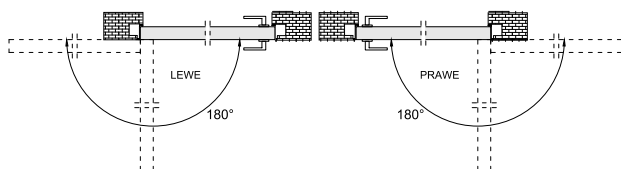

SARA PRO ZEWNĘTRZNA