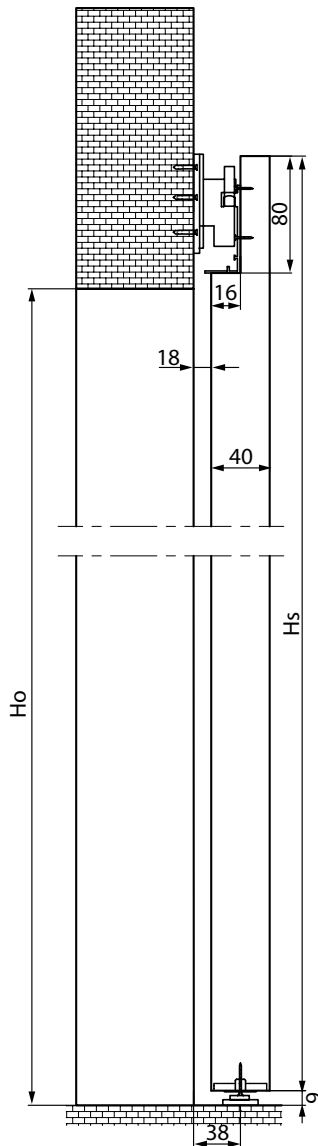

DOSTĘPNE DEKORY:

OZNACZENIE	OPIS	SZEROKOŚĆ		
		80	90	100
Ss	SZEROKOŚĆ SKRZYDŁA	844	944	1044
So	SZEROKOŚĆ OTWORU W MURZE	590	690	790
Hs	WYSOKOŚĆ SKRZYDŁA	2100	2100	2100
Ho	WYSOKOŚĆ OTWORU W MURZE	2000	2000	2000
L*	DŁUGOŚĆ LISTWY GÓRNEJ SYSTEMU	841	941	1041
J*	DŁUGOŚĆ LISTWY DOLNEJ	671	771	871

	Cena netto	Cena brutto
SYSTEM MAGPLUS	1400,00 zł	1722,00 zł
SKRZYDŁO + POCHWYT OWALNY SREBRNY LUB CZARNY	● FF ● 3D	470,00 zł
	● PP	520,00 zł
WYPEŁNIENIE PŁYTA PEŁNĄ	150,00 zł	184,50 zł
TULEJE WENTYLACYJNE MOSIĘŻNE 1 SZT.	35,00 zł	43,05 zł