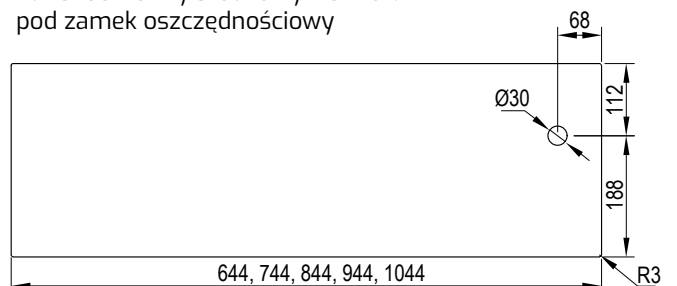

Panel ochronny środkowy z otworami pod zamek oszczędnościowy