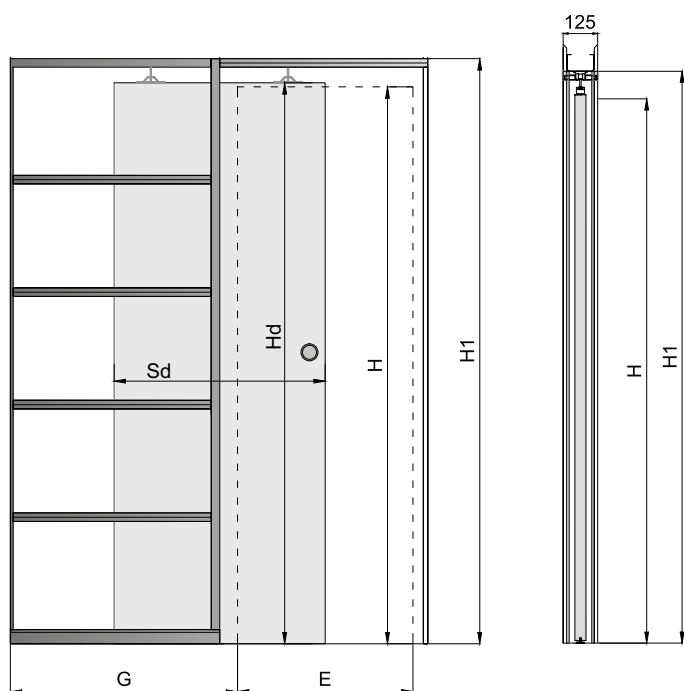

134

System dla drzwi chowanych w ścianę, do zabudowy płytą gips-karton w konfiguracji – system pojedynczy. System w całości wykonany z aluminium pozwala na zastosowanie każdego rodzaju skrzydła przesuwne w formie bezfelicowej (nie dotyczy skrzydeł szklanych).

Przy zastosowaniu skrzydła z zamkiem hakowym należy wybrać ościeżnicę do G/K z zaczepem na zamek hakowy. Kasetka i ościeżnica do G/K z zaczepem na zamek powinna być zamontowana na wykończonej podłodze.

Kasetka G/K – system aluminiowy przesuwny pojedynczy	
1180,00 zł netto	1451,40 zł brutto