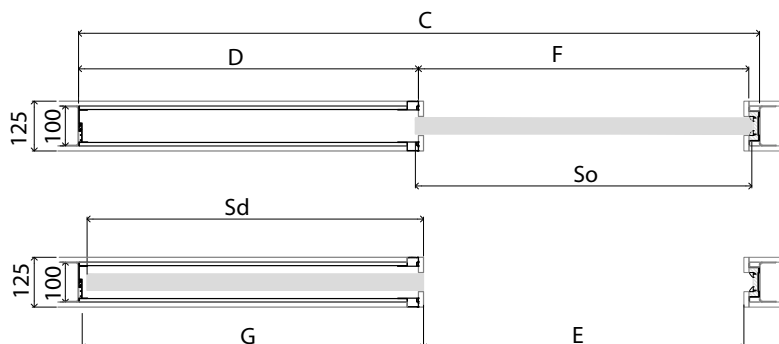

TABELA WYMIAROWA [mm]

Szerokość skrzydła [Sd]	Wysokość skrzydła [Hd]	Szerokość całkowita systemu [C]	Długość kasety [D]	Szerokość światła przejścia po założeniu ościeżnicy [E]	Szerokość światła przejścia przed założeniem ościeżnicy [F]	Głębokość kasety po założeniu ościeżnicy [G]	Wys. światła przejścia [H]	Wys. całkowita systemu [H1]
644	2030	1308	640	602	648	654	2018	2115
744		1508	740	702	748	754		
844		1708	840	802	848	854		
944		1908	940	902	948	954		
1044		2108	1040	1002	1048	1054		