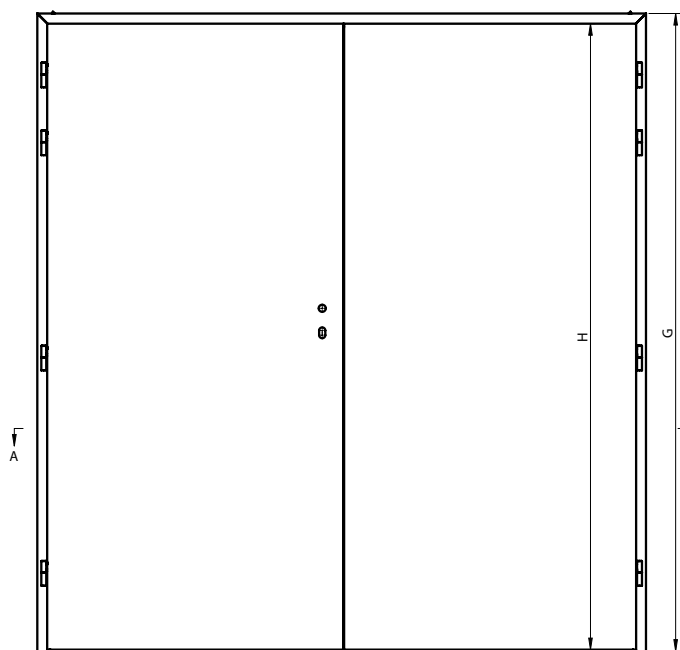

WYMIAR	A	B	C	D	E	F	G	H
	Szerokość przejścia światła w ościeżnicy	Szerokość całkowita ościeżnicy (bez luzu na pianę)	Szerokość całkowita skrzydeł (z 3 mm luzem)	Szerokość wewnętrzna skrzydeł	Szerokość całkowita skrzydła czynnego	Szerokość całkowita skrzydła biernego	Wysokość zewnętrzna ościeżnicy (bez luzu na pianę)	Wysokość skrzydła całkowita
130	1366	1474	1410	1384	960	460	2062	2030
140	1466	1574	1510	1484	960/1060	560/460	2062	2030
150	1566	1674	1610	1584	960/1060	660/560	2062	2030
160	1666	1774	1710	1684	960/1060	760/660	2062	2030
170	1766	1874	1810	1784	960/1060	860/760	2062	2030
180	1866	1974	1910	1884	960/1060	960/860	2062	2030