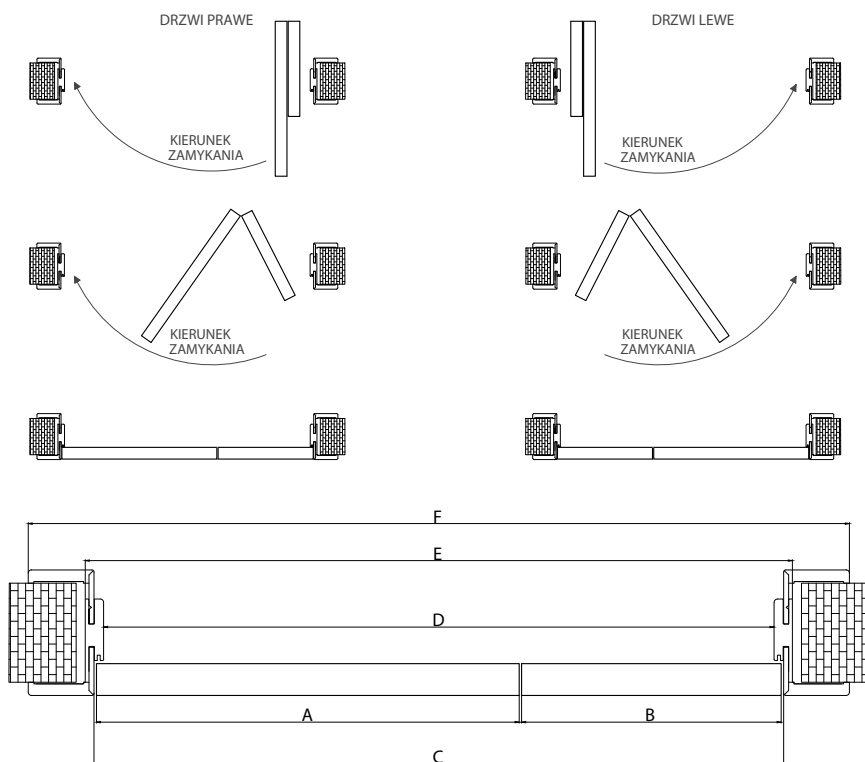

127

SZEROKOŚĆ ZE-STAWU	A	B	C	D	E	F
	Szerokość skrzydła	Szerokość skrzydła	Szerokość ościeżnicy pod montaż skrzydeł	Szerokość przejścia światła w ościeżnicy	Szerokość zewnętrzna ościeżnicy (bez luzu na pianę)	Szerokość krycia opaski "80"
"70"	418	318	748	726	770	908
"80"	518	318	848	826	870	1008
"90"	518	418	948	926	970	1108