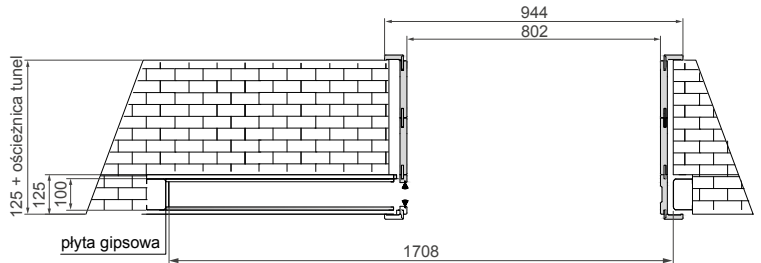

DOSTĘPNE DEKORY:

OŚCIEŻNICA ZAKRES 125 – STAŁY

OŚCIEŻNICA ZAKRES (126-200) – SYMETRYCZNA*

OŚCIEŻNICA ZAKRES (200-220) DO (400-420) – ASYMETRYCZNA

Zabudowa do systemu G/K występuje z opaską 60 mm

	● FF ● 3D		● CPL ● PP	
	Cena netto	Cena brutto	Cena netto	Cena brutto
Zakres 125 – STAŁY	460,00 zł	565,80 zł	500,00 zł	615,00 zł
Zakres (126-200) – SYMETRYCZNA*	475,00 zł	584,25 zł	525,00 zł	645,75 zł
Zakres (200-220) – ASYMETRYCZNA	555,00 zł	682,65 zł	615,00 zł	756,45 zł
Zakres (220-240) – ASYMETRYCZNA	565,00 zł	694,95 zł	635,00 zł	781,05 zł
Zakres (240-260) – ASYMETRYCZNA	585,00 zł	719,55 zł	660,00 zł	811,80 zł
Zakres (260-280) – ASYMETRYCZNA	610,00 zł	750,30 zł	690,00 zł	848,70 zł
Zakres (280-300) – ASYMETRYCZNA	640,00 zł	787,20 zł	715,00 zł	879,45 zł
Zakres (300-320) – ASYMETRYCZNA	660,00 zł	811,80 zł	745,00 zł	916,35 zł
Zakres (320-340) – ASYMETRYCZNA	685,00 zł	842,55 zł	770,00 zł	947,10 zł
Zakres (340-360) – ASYMETRYCZNA	725,00 zł	891,75 zł	800,00 zł	984,00 zł
Zakres (360-380) – ASYMETRYCZNA	745,00 zł	916,35 zł	825,00 zł	1014,75 zł
Zakres (380-400) – ASYMETRYCZNA	770,00 zł	947,10 zł	855,00 zł	1051,65 zł
Zakres (400-420) – ASYMETRYCZNA	795,00 zł	977,85 zł	885,00 zł	1088,55 zł
Zakres (420-440) – ASYMETRYCZNA	820,00 zł	1008,60 zł	910,00 zł	1119,30 zł