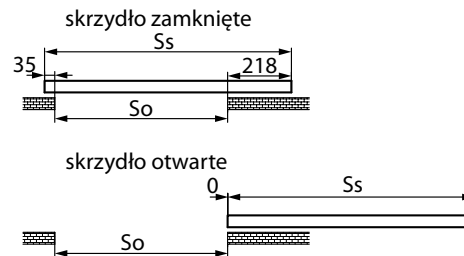

DOSTĘPNE DEKORY:

OZNACZENIE	OPIS	SZEROKOŚĆ		
		80	90	100
Ss	SZEROKOŚĆ SKRZYDŁA	844	944	1044
So	SZEROKOŚĆ OTWORU W MURZE	590	690	790
Hs	WYSOKOŚĆ SKRZYDŁA	2100	2100	2100
Ho	WYSOKOŚĆ OTWORU W MURZE	2000	2000	2000
L*	DŁUGOŚĆ LISTWY GÓRNEJ SYSTEMU	841	941	1041
J*	DŁUGOŚĆ LISTWY DOLNEJ	671	771	871

	Cena netto	Cena brutto
SYSTEM MAGPLUS	1400,00 zł	1722,00 zł
SKRZYDŁO + POCHWYT OWALNY SREBRNY LUB CZARNY	● FF ● 3D	470,00 zł
	● PP	520,00 zł
WYPEŁNIENIE PŁYTA PEŁNĄ	150,00 zł	184,50 zł
TULEJE WENTYLACYJNE MOSIĘŻNE 1 SZT.	35,00 zł	43,05 zł