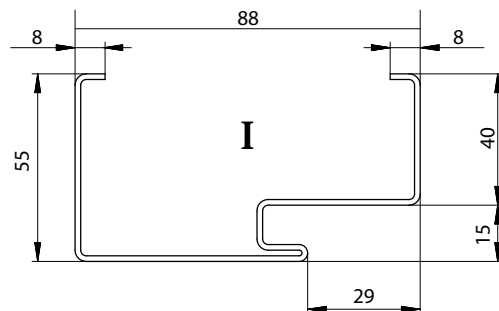

OŚCIEŻNICE DO DRZWI SOLLER, SELVA

WEWNĘTRZNYCH WEJŚCIOWYCH

OŚCIEŻNICE METALOWE