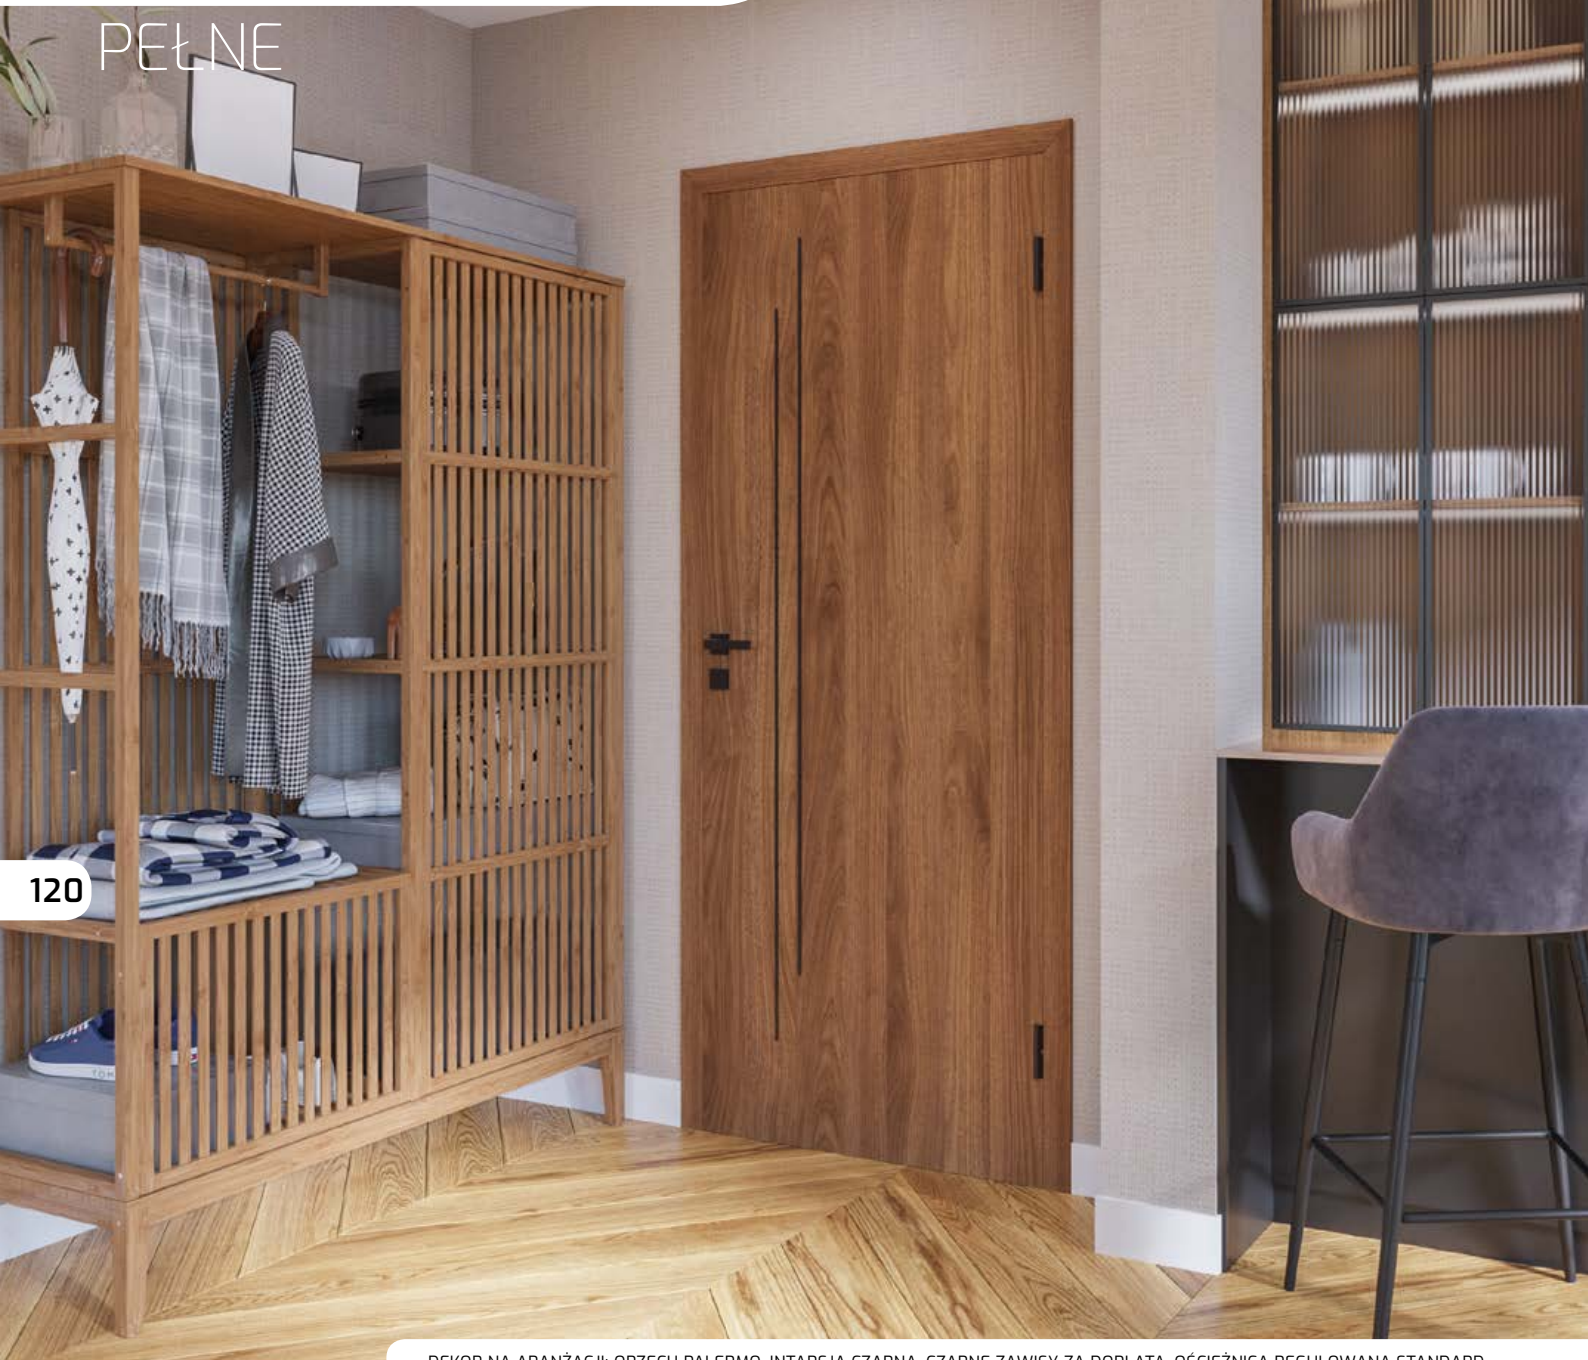

miedź

czarny mat
(niedostępny
dla Intarsji 40)

INTARSJA

NOWOŚĆ

SKRZYDŁO
PŁYTOWE
PRZYLGOWE

PEŁNE

120

DEKOR NA ARANŻACJI: ORZECH PALERMO, INTARSJA CZARNA. CZARNE ZAWIASY ZA DOPLATĄ, OŚCIEŻNICA REGULOWANA STANDARD