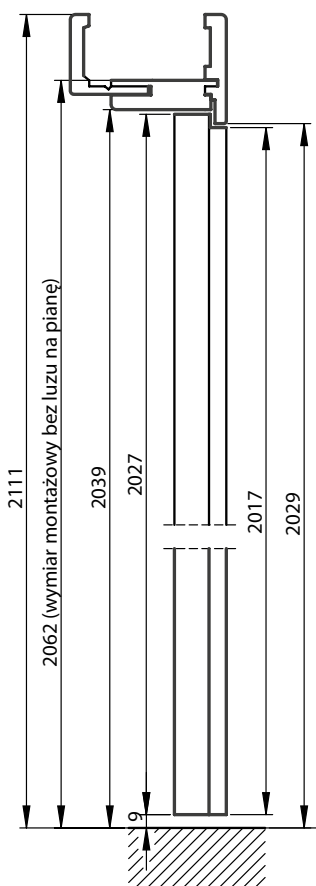

OŚCIEŻNICA REGULOWANA BEZPRZYLGOWA REWERSYJNA

DOSTĘPNE DEKORY:

Grubość opaski belki górnej - 16 mm