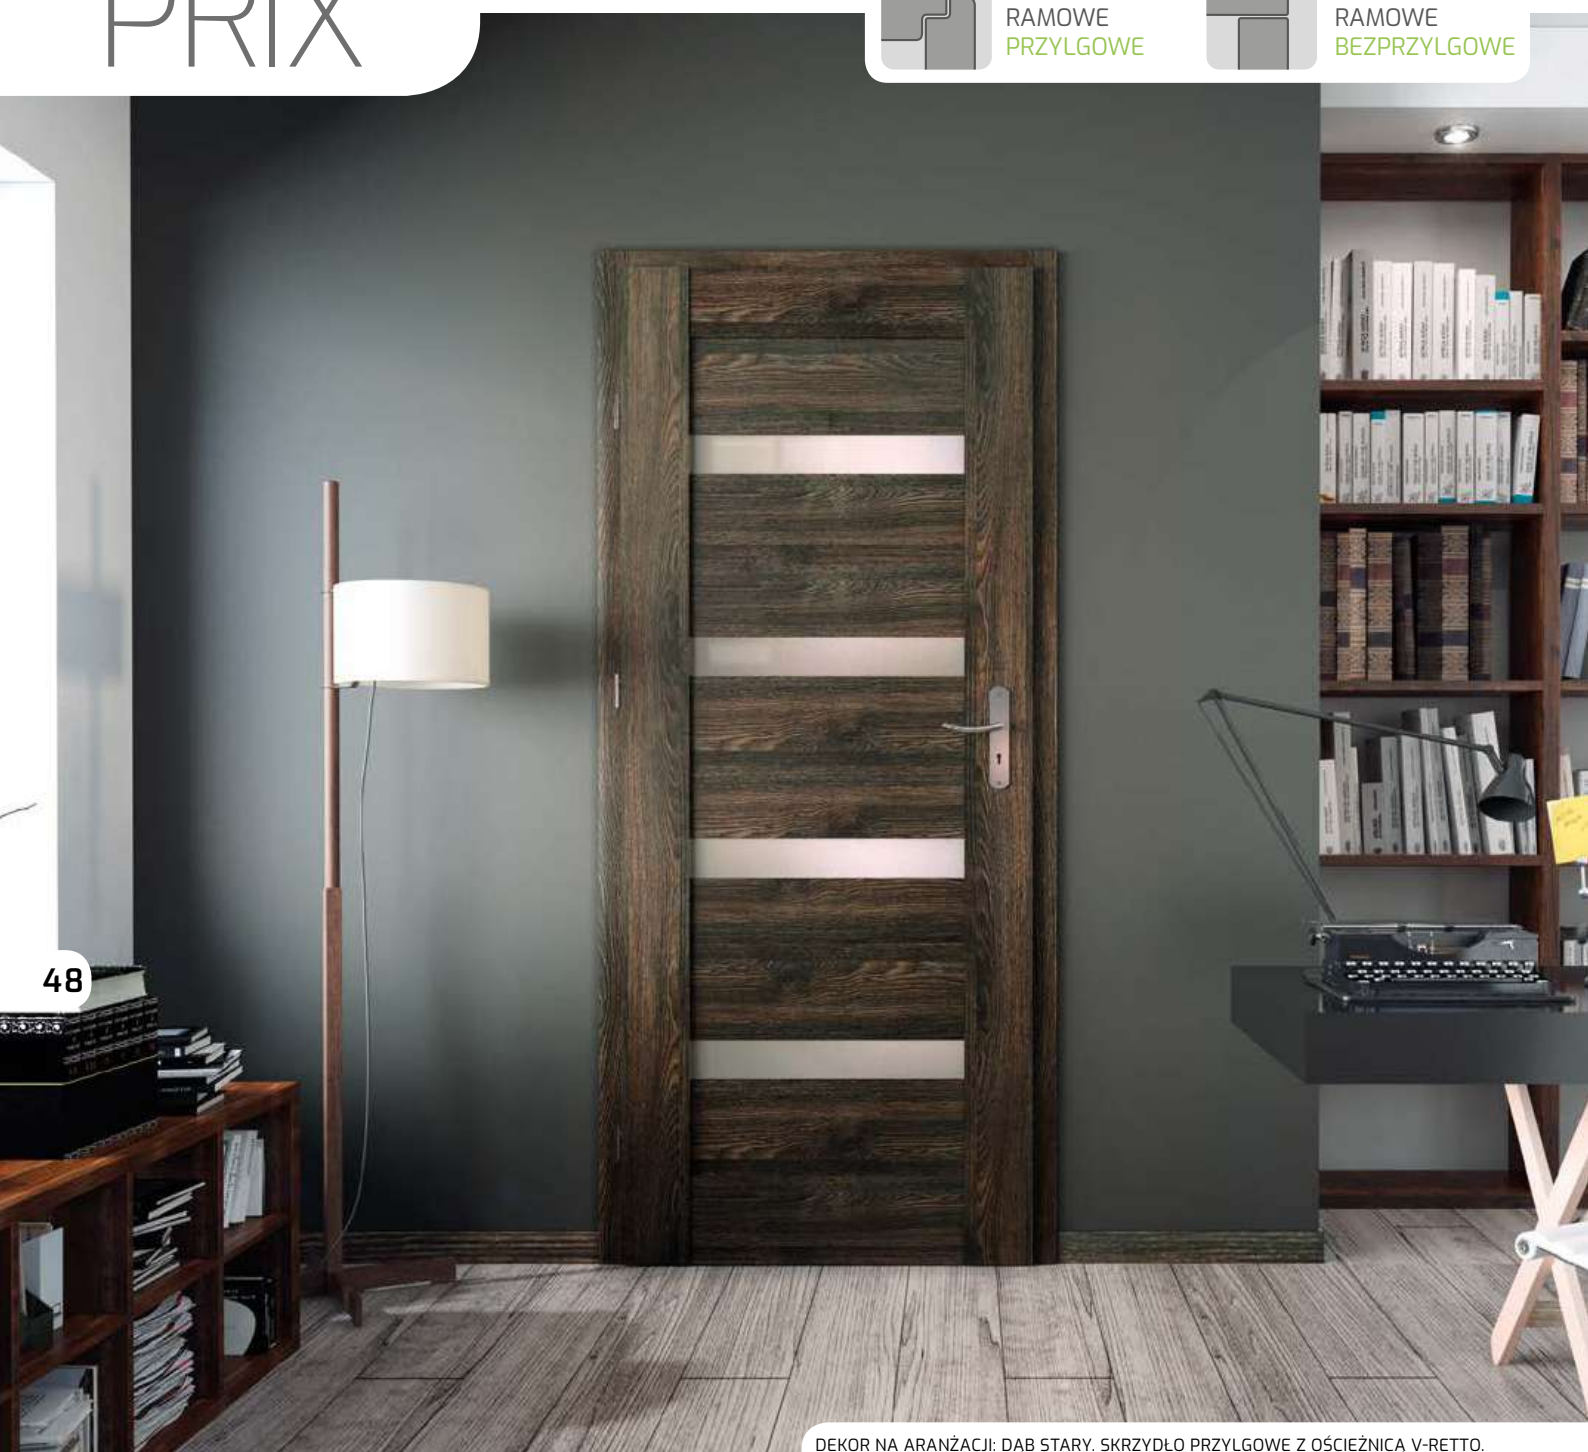

DOSTĘPNE
DEKORY:

* dekor dostępny dla skrzydeł przylgowych
** dekor dostępny do wyczerpania zapasów

SKRZYDŁO
RAMOWE
PRZYLGOWE

SKRZYDŁO
RAMOWE
BEZPRZYLGOWE

48

DEKOR NA ARANŻACJI: DĄB STARY. SKRZYDŁO PRZYLGOWE Z OŚCIEŻNICĄ V-RETTO.