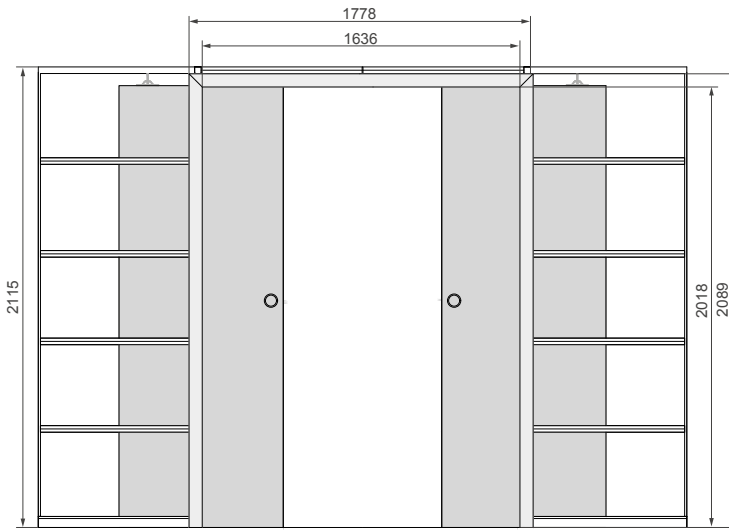

OŚCIEŻNICE DO SYSTEMU G/K PODWÓJNEGO