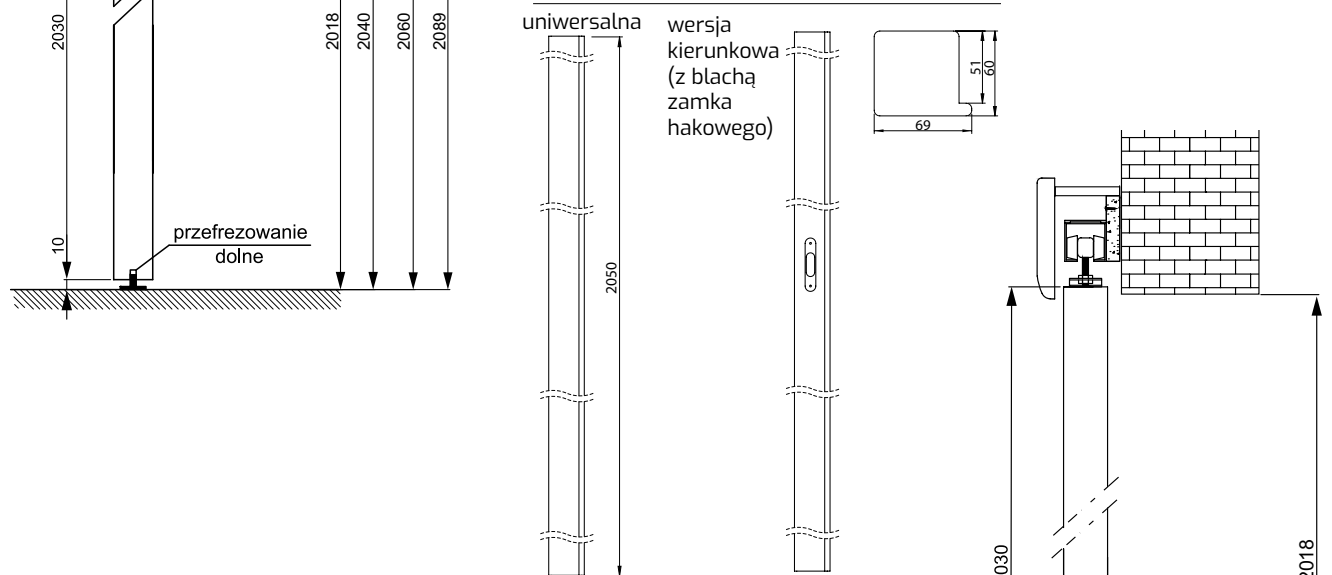

BELKA ODBOJOWA

BEZ ZABUDOWY