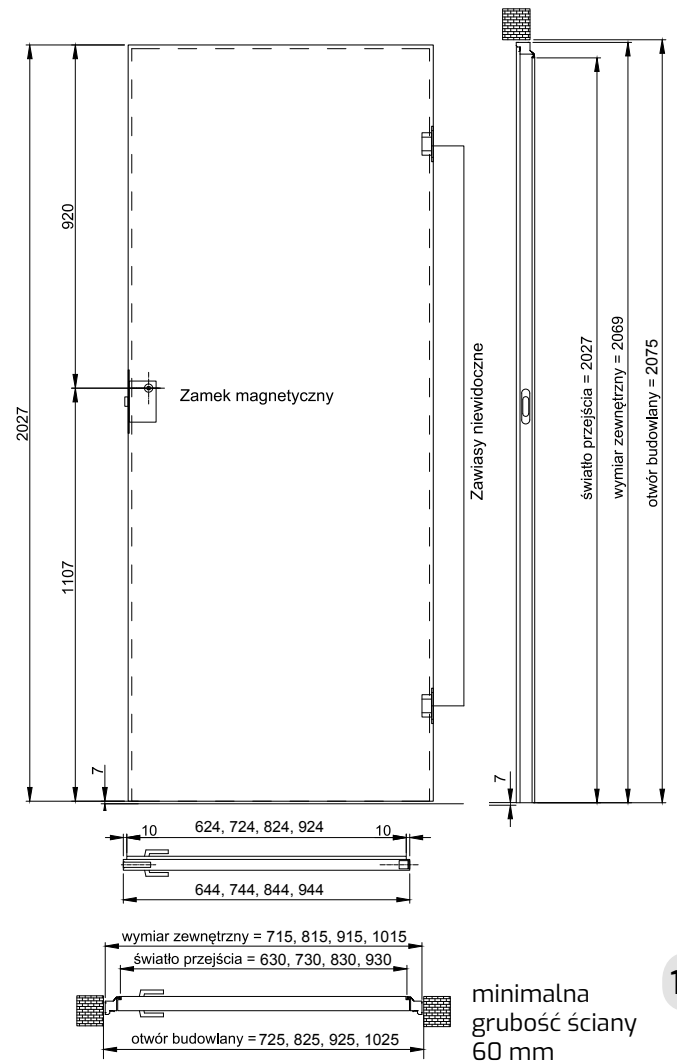

SARA PRO WEWNĘTRZNA