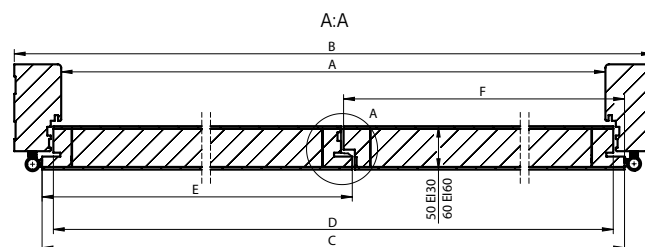

WYMIAR	A	B	C	D	E	F	G	H
	Szerokość przejścia światła w ościeżnicy	Szerokość całkowita ościeżnicy (bez luzu na pianę)	Szerokość całkowita skrzydeł (z 3 mm luzem)	Szerokość wewnętrzna skrzydeł	Szerokość całkowita skrzydła czynnego	Szerokość całkowita skrzydła biernego	Wysokość zewnętrzna ościeżnicy (bez luzu na pianę)	Wysokość skrzydła całkowita
130	1366	1474	1410	1384	960	460	2062	2030
140	1466	1574	1510	1484	960/1060	560/460	2062	2030
150	1566	1674	1610	1584	960/1060	660/560	2062	2030
160	1666	1774	1710	1684	960/1060	760/660	2062	2030
170	1766	1874	1810	1784	960/1060	860/760	2062	2030
180	1866	1974	1910	1884	960/1060	960/860	2062	2030