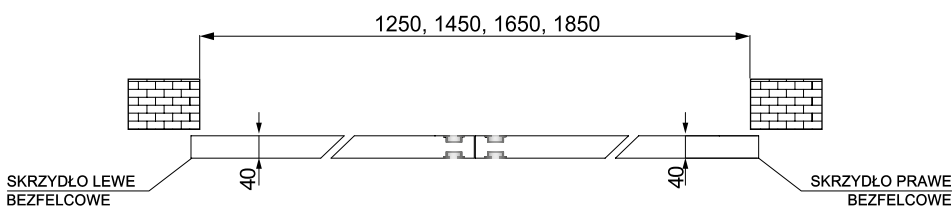

BEZ ZABUDOWY