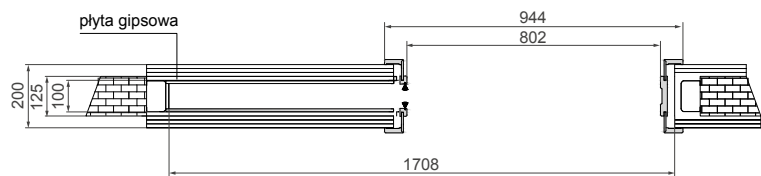

OŚCIEŻNICA ZAKRES (126-200) – SYMETRYCZNA*