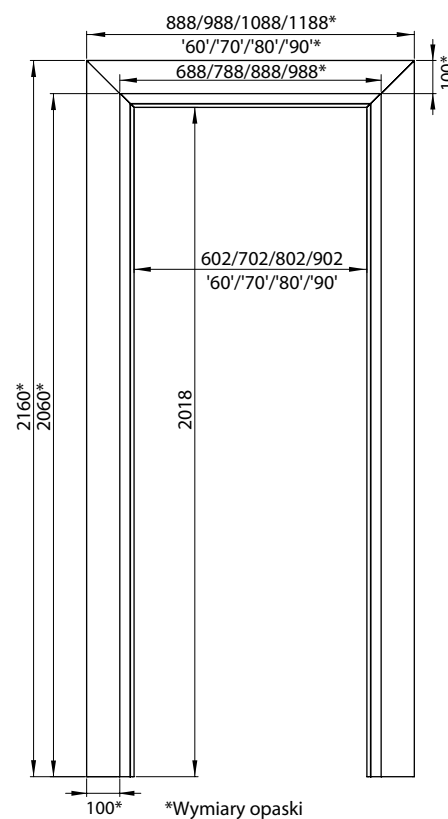

OPASKA 100 OR

185

Opaska dedykowana do ościeżnicy regulowanej standard z kątownikiem 60x45 mm

DOSTĘPNE DEKORY:

**dekor dostępny do wyczerpania zapasów

CENA:

- ● 130,00 zł netto, 159,90 zł brutto
- ● 158,00 zł netto, 194,34 zł brutto