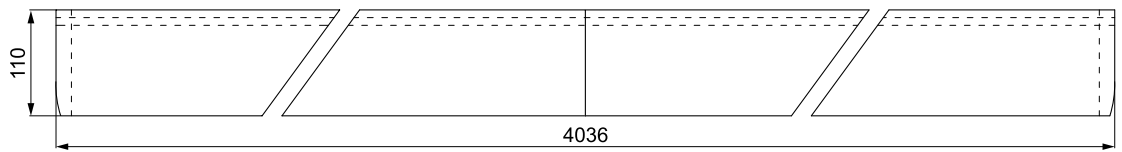

MASKOWNICA (KARNISZ)