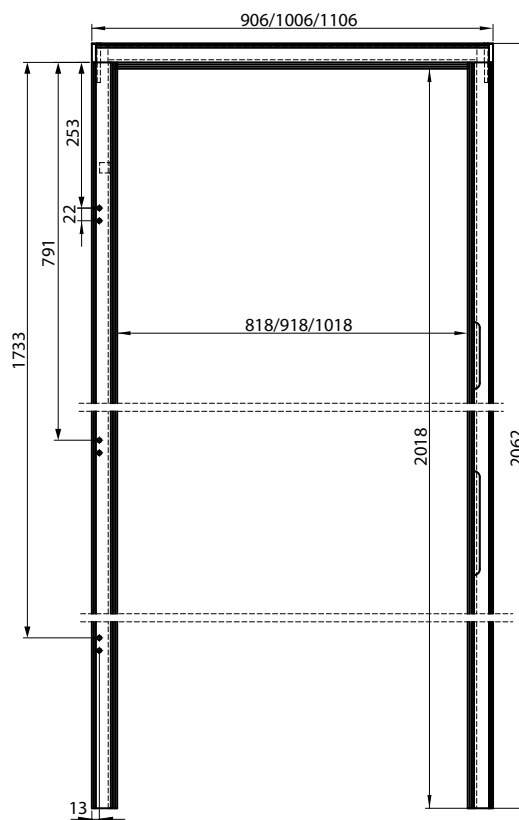

164

WYMIAR	A	B	C	D	E
	Szerokość przejścia światła w ościeżnicy	Szerokość od felca do felca	Szerokość całkowita ościeżnicy (bez luzu na pianę)	Światło przejścia poszerzenia	Szerokość całkowita zestawu (z opaską 80 mm)
80	818	840	906	850	1033
90	918	940	1006	950	1133
100	1018	1974	1106	1050	1233