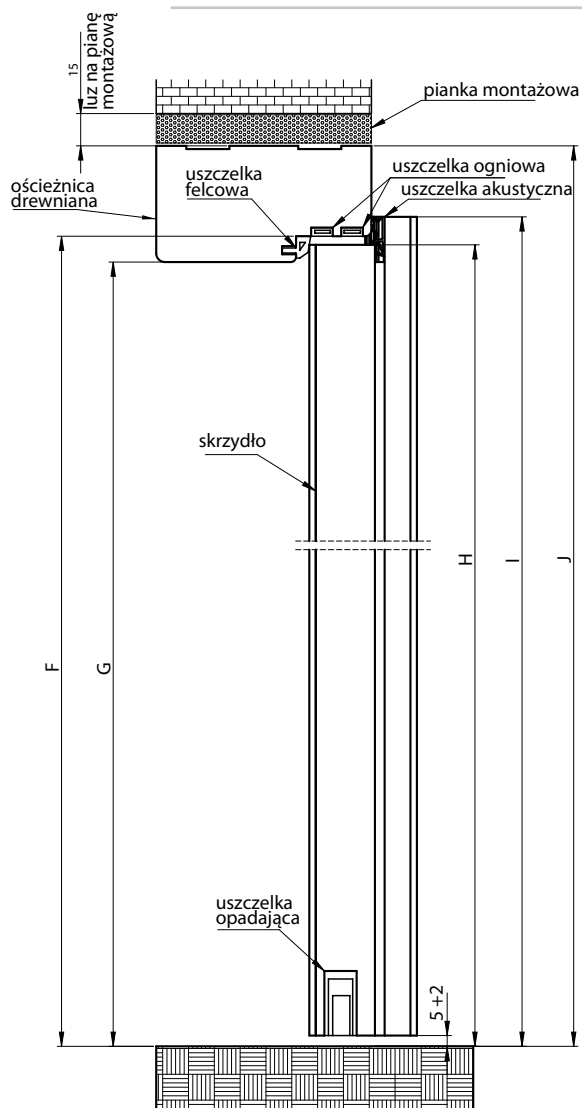

Funkcje przeciwpożarowe, dymoszczelne i akustyczne zapewnia wyłącznie montaż kompletnego zestawu, który zawiera: skrzydło drzwiowe przeciwpożarowe (fabrycznie posiada uszczelkę akustyczną, zawiasy, zamek, próg opadający), ościeżnicę drewnianą (z uszczelką ogniową, pęczniącą-dymoszczelną, akustyczną), próg metalowy, samozamykacz oraz wkładkę i klamkę spełniające wymagania Polskiej Normy.

KONSTRUKCJA

- SKRZYDŁO PRZYLGOWE
- RAMIAK Z DREWNA IGLASTEGO
- GRUBOŚĆ SKRZYDŁA EI30 – 50 mm, EI 60 – 60 mm
- WYPEŁNIENIE SPECJALISTYCZNĄ PŁYTĄ HALSPAN
- USZCZELKA OGNIOWA
- USZCZELKA DYMOSZCZELNA
- PRÓG OPADAJĄCY

WYKOŃCZENIE

- SKRZYDŁO OKLEJONE
- - 3D OKLEINA 3D, ● - CPL LAMINAT CPL,
- - PP PLATINIUM

OKUCIA

- CZTERY ZAWIASY 3D (EI30)
- CZTERY ZAWIASY 3D (EI60)
- ZAMEK DOLNY

WYPOSAŻENIE

- OŚCIEŻNICA DREWNIANA
- USZCZELKA W SKRZYDLE I OŚCIEŻNICY

OPCJE ZA DOPLATĄ

- WKŁADKA HEKTOR 137,00 zł netto, 168,51 zł brutto
- KLAMKA UNO 46,00 zł netto, 56,58 zł brutto
  kolor: nikiel, czarny
- ROZETA UNO 13,50 zł netto 16,61 zł brutto
  kolor: nikiel, czarny
- KLAMKA AHW 99,00 zł netto 121,77 zł brutto
- ROZETA AHW 18,00 zł netto 22,14 zł brutto
- SAMODOMYKACZ 348,00 zł netto 428,04 zł brutto
- WIZJER PPOŻ 96,00 zł netto 118,08 zł brutto
  (brak nawiertu pod wizjer)
- PRÓG ZE STALI NIERDZEWNEJ Z USZCZELKĄ
  92,00 zł netto 113,16 zł brutto

WYMIAR	Wymiar A	Wymiar B	Wymiar C	Wymiar D	Wymiar E	Wymiar F	Wymiar G	Wymiar H	Wymiar I	Wymiar J
EL 30 "90"	918	942	934	960	1026	2026	2014	2022	2035	2068
EL 30 "100"	1018	1042	1034	1060	1126					
EL 60 "90"	920	944	934	960	1028	2026	2014	2022	2035	2068
EL 60 "100"	1020	1044	1034	1060	1128