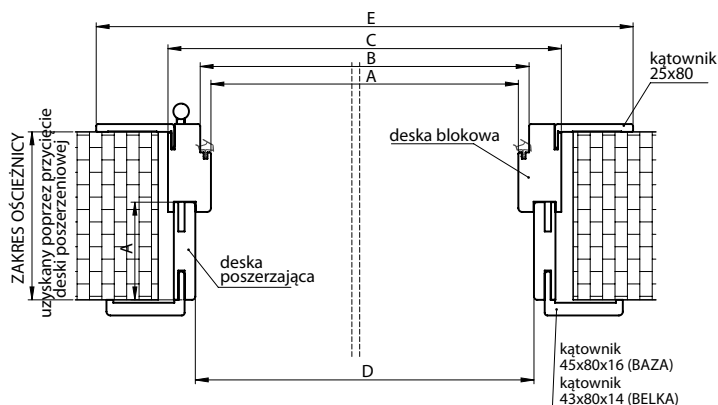

OŚCIEŻNICA REGULOWANA DO DRZWI SOLLER, SELVA

WEWNĘTRZNYCH WEJŚCIOWYCH

	● - 3D		● - CPL ● - PP	
baza	265,00 zł	325,95 zł	280,00 zł	344,40 zł
belka	52,00 zł	63,96 zł	54,00 zł	66,42 zł
deska poszerzeniowa 100 mm	122,00 zł	150,06 zł	142,00 zł	174,66 zł
deska poszerzeniowa 200 mm	200,00 zł	246,00 zł	234,00 zł	287,82 zł
deska poszerzeniowa 300 mm	285,00 zł	350,55 zł	330,00 zł	405,90 zł
komplet kątowników	166,00 zł	204,18 zł	216,00 zł	265,68 zł

Rozmiar poszerzenia "A"	Uzyskany zakres min. (po przycięciu deski poszerzającej)	Uzyskany zakres max
100	120	210
200	210	300
300	300	390