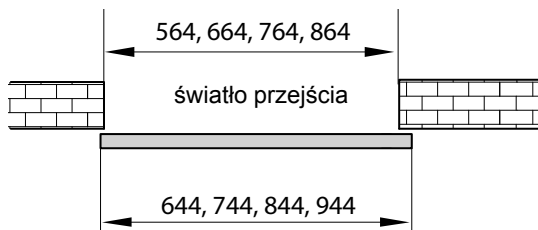

SZYNA PROWADZĄCA