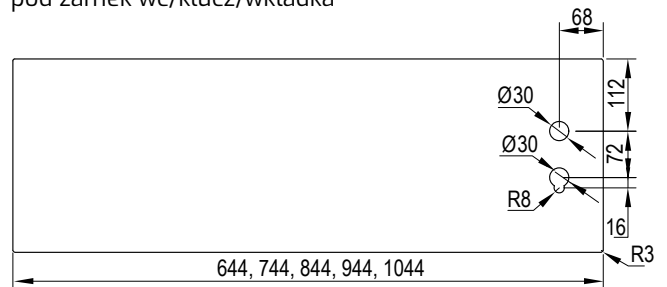

Panel ochronny środkowy z otworami pod zamek wc/klucz/wkładka