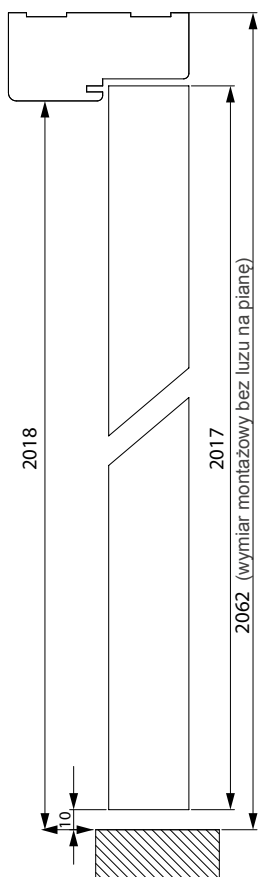

OŚCIEŻNICA BEZPRZYLGOWA BLOKOWA

DOSTĘPNE DEKORY:

skrzydła bezprzylgowe w normie czeskiej są szersze o 26 mm (info. tech. str. 197)

OŚCIEŻNICE BLOKOWE	Cena netto	Cena brutto	Cena netto	Cena brutto	Cena netto	Cena brutto
	● FF, ● 3D		● CPL, ● PP		SKRZYDŁA MAGNETIC ● PP	
Baza lewa, prawa	430,00 zł	528,90 zł	435,00 zł	535,05 zł	1020,00 zł	1254,60 zł
Belka górna „60”-„100”	44,00 zł	54,12 zł	46,00 zł	56,58 zł	46,00 zł	56,58 zł
Baza do drzwi dwuskrzydłowych	650,00 zł	799,50 zł	660,00 zł	811,80 zł		
Belka do drzwi dwuskrzydłowych	88,00 zł	108,24 zł	92,00 zł	113,16 zł		
Opaska maskująca 60x8x5500 mm	40,00 zł	49,20 zł	48,00 zł	59,04 zł	48,00 zł	59,04 zł
Opaska maskująca 70x12x5500 mm	50,00 zł	61,50 zł	62,00 zł	76,26 zł	62,00 zł	76,26 zł
Ćwierćwałek 18x18 mm	21,00 zł	25,83 zł	28,00 zł	34,44 zł	28,00 zł	34,44 zł
Opaska maskująca 60x8 mm do drzwi dwuskrzydłowych	47,00 zł	57,81 zł	57,00 zł	70,11 zł		
Opaska maskująca 70x12 mm do drzwi dwuskrzydłowych	63,00 zł	77,49 zł	77,00 zł	94,71 zł		
Ćwierćwałek 18x18 mm do drzwi dwuskrzydłowych	30,00 zł	36,90 zł	36,00 zł	44,28 zł		

Dopłata: Trzeci zawias 120,00 zł netto, 147,60 zł brutto

Przy wyborze drzwi w rozmiarze "100" zalecane jest zastosowanie 3-go zawiasu.