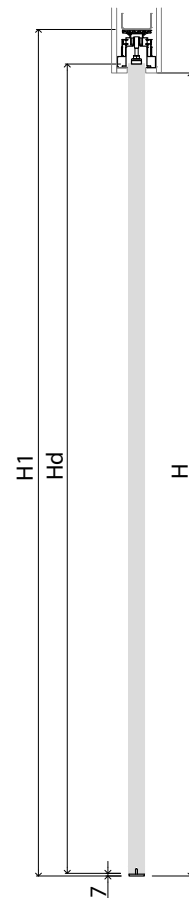

TABELA WYMIAROWA [mm]

Szerokość skrzydła [Sd]	Wysokość skrzydła [Hd]	Szerokość całkowita systemu [C]	Długość kasety [D]	Szerokość światła przejścia po założeniu ościeżnicy [E]	Szerokość światła przejścia przed założeniem ościeżnicy [F]	Głębokość kasety po założeniu ościeżnicy [G]	Wys. światła przejścia [H]	Wys. całkowita systemu [H1]
644	2030	1308	640	602	648	654	2018	2115
744		1508	740	702	748	754		
844		1708	840	802	848	854		
944		1908	940	902	948	954		
1044		2108	1040	1002	1048	1054		