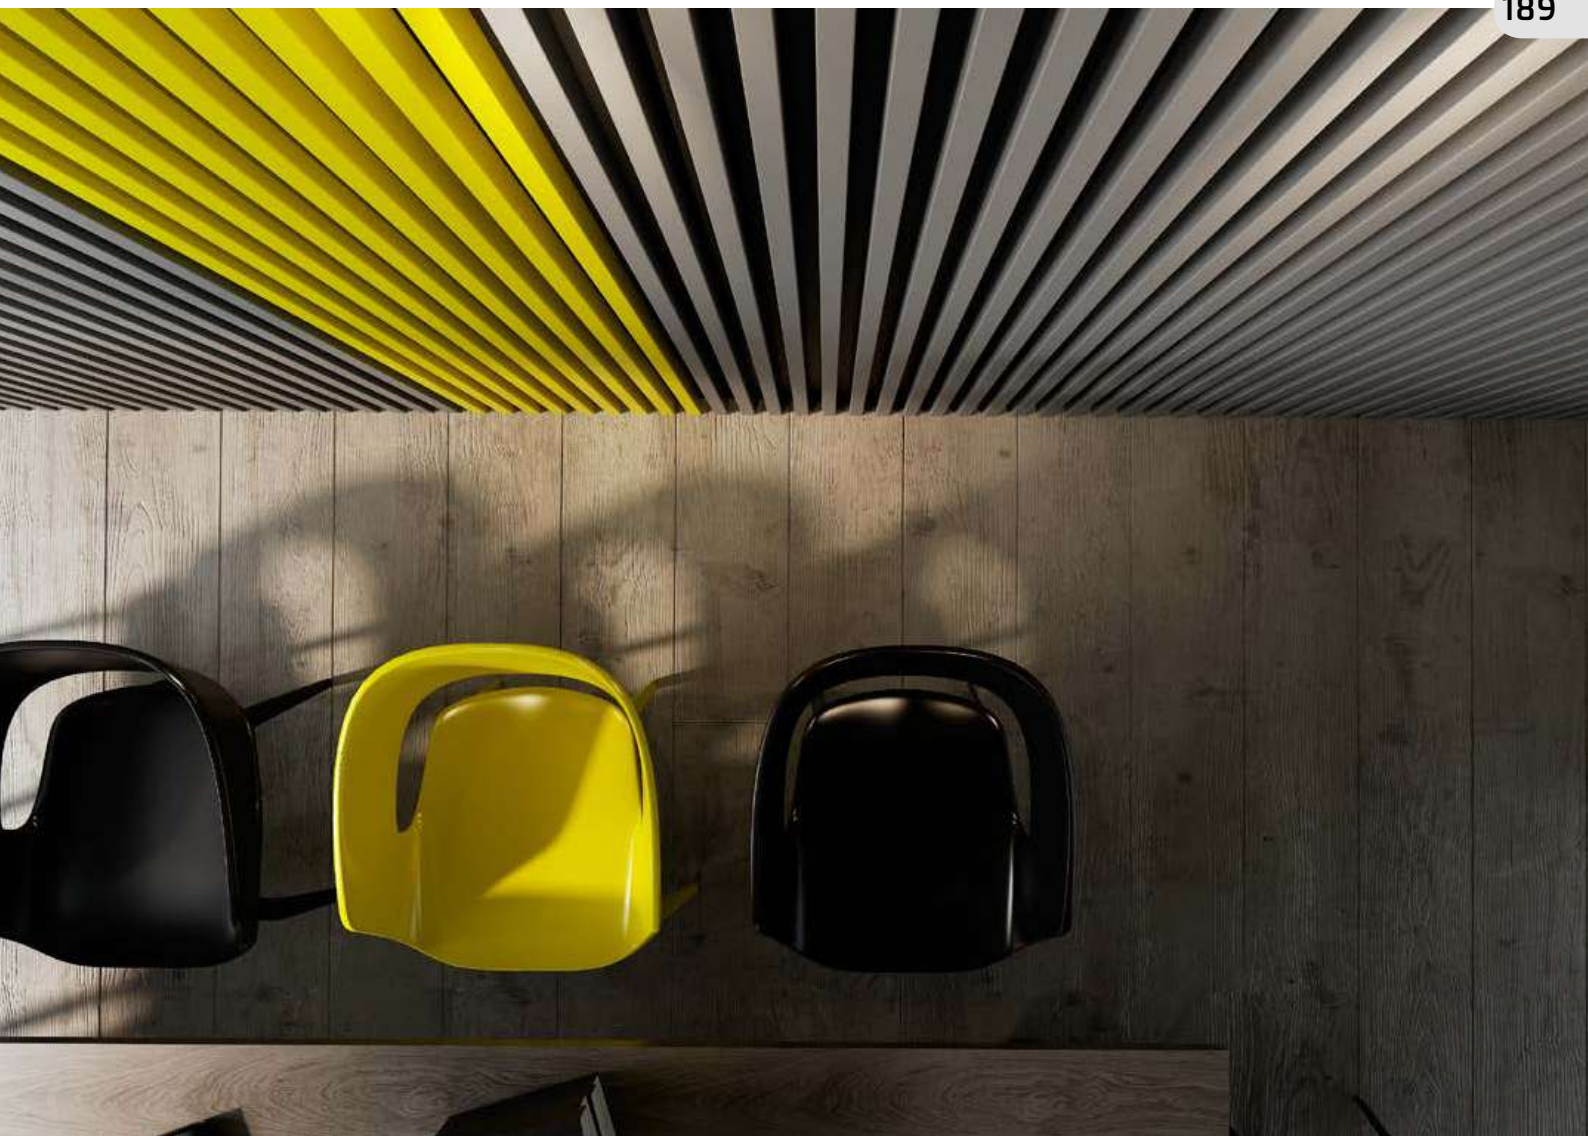

LISTWA MONTAŻOWA

LISTWA DEKORACYJNA (długość 2800)

ADEL-QRS SLIM

Kolory: czarny, chrom lakierowany, satyna nikiel
70,00 zł netto, 86,10 zł brutto

ELENA-QRS SLIM

Kolory: czarny, chrom lakierowany, satyna nikiel, biały
70,00 zł netto, 86,10 zł brutto