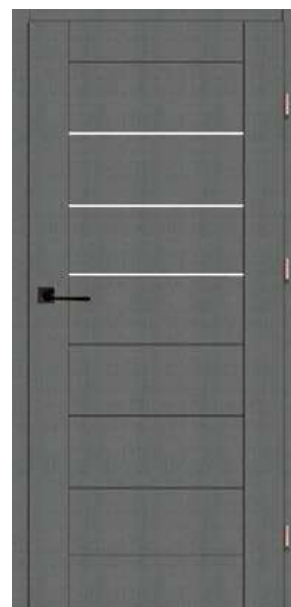

SZKLENIA:

DELLA 40

CENA:

● 590,00 zł netto
725,70 zł brutto

● ● 660,00 zł netto
811,80 zł brutto

WYKOŃCZENIE – SKRZYDŁO OKLEJONE: ● – 3D OKLEINA, ● – CPL LAMINAT, ● – PP PLATINIUM

DOSTĘPNE
DEKORY: