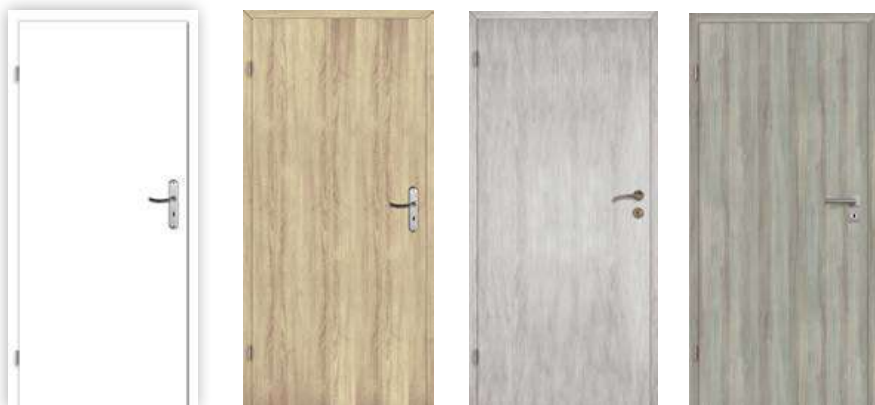

PEŁNE

240,00 zł netto 295,20 zł brutto

DOSTĘPNE DEKORY: