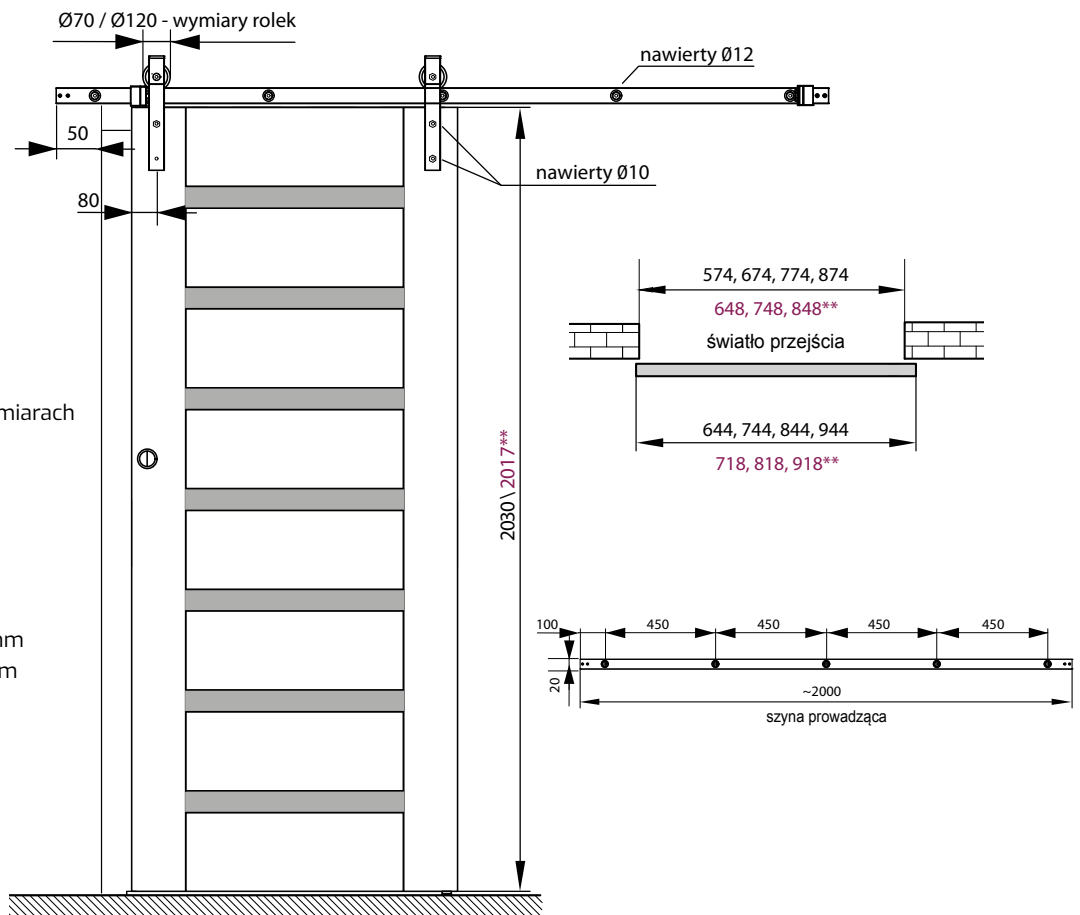

* rolka dostępna w dwóch rozmiarach
** dotyczy skrzydeł LOFT

MAKS. CIĘŻAR DRZWI 100 KG
MAKS. SZEROKOŚĆ DRZWI 945 mm
DŁUGOŚĆ PROWADNICY 2000 mm
KOLOR POWŁOKI: CZARNY MAT