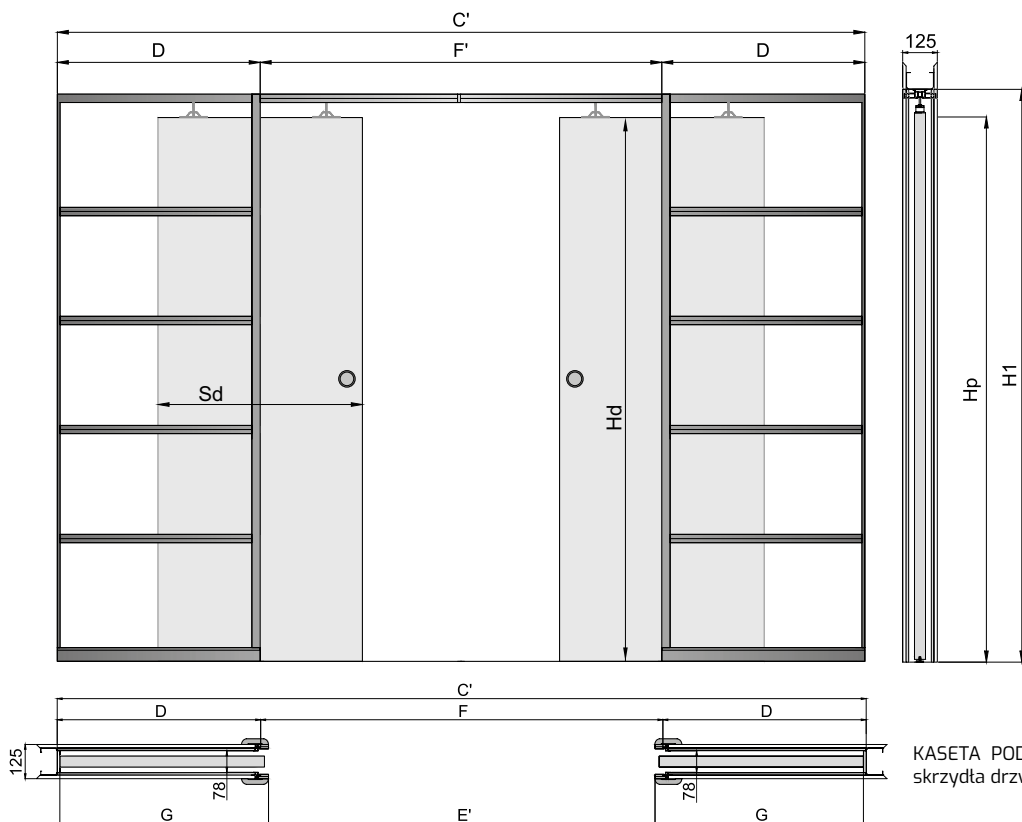

KASETA PODWÓJNA G/K skrzydła drzwiowe

TABELA WYMIAROWA [mm]

136