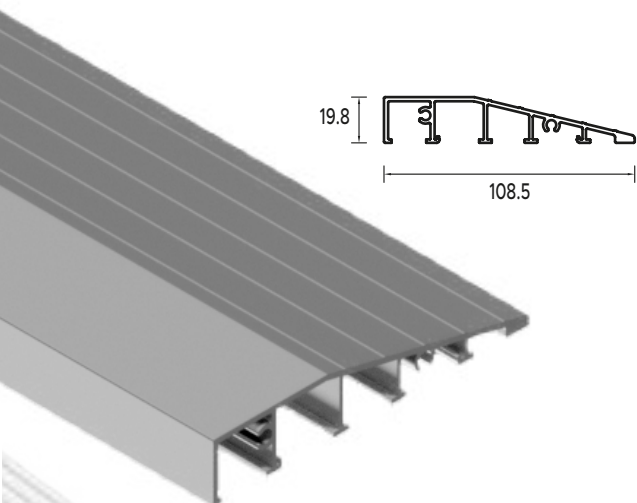

## BUDOWA DRZWI

- 1 - Ciepła ościeżnica Termo.
- 2 - Skrzydło drzwiowe z uszczelką, wypełnione pianką poliuretanową oraz ramiakiem z drewna klejonego.
- 3 - 3 zawiasy 3D regulowane w trzech płaszczyznach.
- 3 - 3 zaczepy z regulowanym dociskiem.
- 3 - Regulacja języka.
- 3 - 3 bolce antywyważeniowe.
- 3 - Ryglowanie górne (hako-bolec).
- 3 - Zamek dodatkowy górny z wkładko-gałką (system jednego klucza).
- 3 - Zasuwnica z zamkiem głównym i wkładką (system jednego klucza).
- 3 - Klamka Prime, Tahoma, Manitoba lub Magnus.
- 3 - Ryglowanie dolne (hako-bolec).
- 3 - Skrzydło z 4-stronną przylgą.
- 3 - Windstoper (likwiduje ewentualne przedmuchy w części progowej).
- 4 - Ciepły próg PCV/ ALU z przegrodą termiczną.