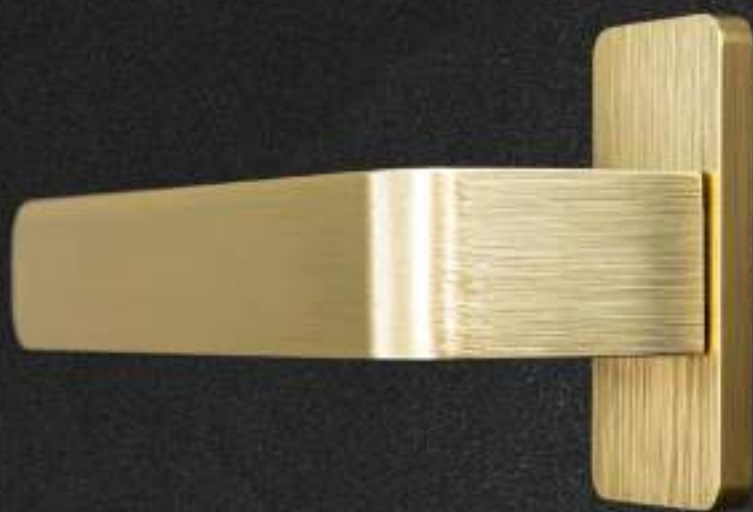

KLAMKA LAVA

GOLD

INOX

BLACK

2023
2023
2023
2023
NOWOŚĆ
NOWOŚĆ
NOWOŚĆ
NOWOŚĆ