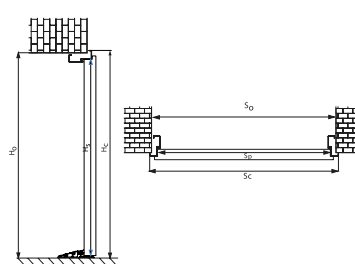

Wymiarowanie drzwi IRON z ościeżnicą kątową