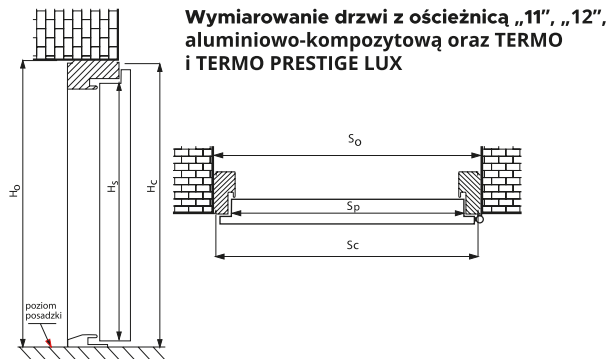

SZEROKOŚĆ	CAŁKOWITA WYSOKOŚĆ OŚCIEŻNICY H_c [MM]		CAŁKOWITA SZEROKOŚĆ OŚCIEŻNICY S_c [MM]		WYSOKOŚĆ OTWORU W ŚCIANIE (OD GOTOWEJ POSADZKI) H° [MM] Przewidziano luz montażowy 10 mm			SZEROKOŚĆ OTWORU W ŚCIANIE (OD GOTOWEJ POSADZKI) S° [MM] Przewidziano luz montażowy 20 mm		
	Ościeżnica 11, 9	Ościeżnica Termo	Ościeżnica 11, 9	Ościeżnica Termo	Ościeżnica 11	Ościeżnica 9	Ościeżnica Termo	Ościeżnica 11	Ościeżnica 9	Ościeżnica Termo
◀70N▶	2070	2080	810	825	2080	2050	2090	830	770	845
◀80N▶	2070	2080	860	875	2080	2050	2090	880	820	895
◀80▶	2070	2080	910	925	2080	2050	2090	930	870	945
◀90N▶	2070	2080	960	975	2080	2050	2090	980	920	995
◀90▶	2070	2080	1010	1025	2080	2050	2090	1030	970	1045
◀100N▶	2070	2080	1060	1075	2080	2050	2090	1080	1020	1095
◀100▶	2070	2080	1110	1125	2080	2050	2090	1130	1070	1145
SZEROKOŚĆ	CAŁKOWITA WYSOKOŚĆ OŚCIEŻNICY H_c [MM]		CAŁKOWITA SZEROKOŚĆ OŚCIEŻNICY S_c [MM]		WYSOKOŚĆ OTWORU W ŚCIANIE (OD GOTOWEJ POSADZKI) H° [MM] Przewidziano luz montażowy 10 mm			Szerokość otworu w ścianie (OD gotowej posadzki) S° [mm] Przewidziano luz montażowy 20 mm		
	Ościeżnica Alu-Kompozyt		Ościeżnica Alu-Kompozyt		Ościeżnica Alu-Kompozyt			Ościeżnica Alu-Kompozyt		
◀70▶	2070		813		2080			833		
◀80N▶	2070		863		2080			883		
◀80▶	2070		913		2080			933		
◀90N▶	2070		963		2080			983		
◀90▶	2070		1013		2080			1033		
◀100N▶	2070		1063		2080			1083		
◀100▶	2070		1113		2080			1133		
	Ościeżnica 12	Ościeżnica Termo	Ościeżnica 12	Ościeżnica Termo	Ościeżnica 12	Ościeżnica Termo	Ościeżnica 12	Ościeżnica Termo	Ościeżnica 12	Ościeżnica Termo
◀70▶	2087	2100	836	861	2097	2110	856	881		
◀80N▶	2087	2100	886	911	2097	2110	906	931		
◀80▶	2087	2100	936	961	2097	2110	956	981		
◀90N▶	2087	2100	986	1011	2097	2110	1006	1031		
◀90▶	2087	2100	1036	1061	2097	2110	1056	1081		
◀100N▶	2087	2100	1086	1111	2097	2110	1106	1131		
◀100▶	2087	2100	1136	1161	2097	2110	1156	1181		
	Ościeżnica Alu-Kompozyt		Ościeżnica Alu-Kompozyt		Ościeżnica Alu-Kompozyt			Ościeżnica Alu-Kompozyt		
◀70▶	2087		840		2097			860		
◀80N▶	2087		890		2097			910		
◀80▶	2087		940		2097			960		
◀90N▶	2087		990		2097			1010		
◀90▶	2087		1040		2097			1060		
◀100N▶	2087		1090		2097			1110		
◀100▶	2087		1140		2097			1160		
	Ościeżnica Termo		Ościeżnica Termo		Ościeżnica Termo			Ościeżnica Termo		
◀70▶	2100		883		2110			903		
◀80N▶	2100		933		2110			953		
◀80▶	2100		983		2110			1003		
◀90N▶	2100		1033		2110			1053		
◀90▶	2100		1083		2110			1103		
	Ościeżnica Termo		Ościeżnica Termo		Ościeżnica Termo			Ościeżnica Termo		
◀70▶	2100		914		2110			934		
◀80N▶	2100		964		2110			984		
◀80▶	2100		1014		2110			1034		
◀90N▶	2100		1064		2110			1084		
◀90▶	2100		1114		2110			1134		
◀100N▶	2100		1164		2110			1184		
◀100▶	2100		1214		2110			1234