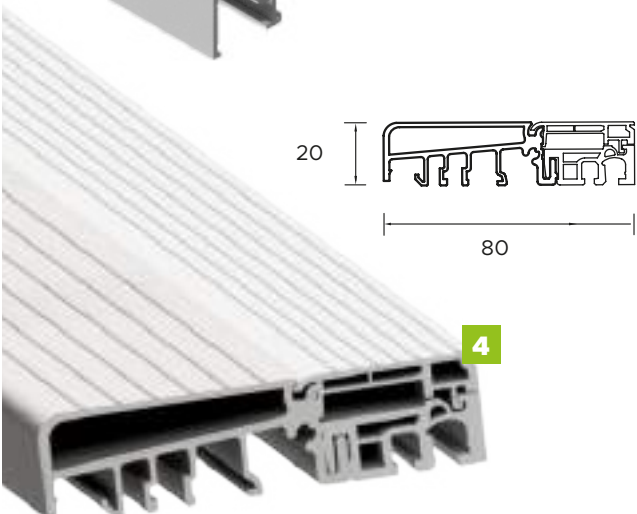

## BUDOWA DRZWI

- 1 - Ciepła ościeżnica Termo.
- 2 - Skrzydło drzwiowe z uszczelką, wypełnione pianką poliuretanową oraz ramiakiem z drewna klejonego.
- 3 - 3 zawiasy 3D regulowane w trzech płaszczyznach.
- 3 - 3 zaczepy z regulowanym dociskiem.
- 3 - Regulacja języka.
- 3 - 3 bolce antywyważeniowe.
- 3 - Ryglowanie górne (hako-bolec).
- 3 - Zamek dodatkowy górny z wkładko-gałką (system jednego klucza).
- 3 - Zasuwnica z zamkiem głównym i wkładką (system jednego klucza).
- 3 - Klamka Prime, Tahoma, Manitoba lub Magnus.
- 3 - Ryglowanie dolne (hako-bolec).
- 3 - Skrzydło z 4-stronną przylgą.
- 3 - Windstoper (likwiduje ewentualne przedmuchy w części progowej).
- 4 - Ciepły próg PCV/ ALU z przegrodą termiczną.