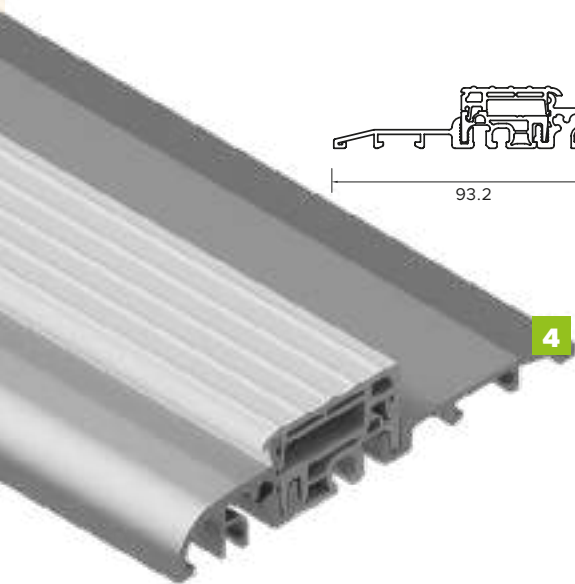

## BUDOWA DRZWI

- Ciepła ościeżnica ALU HYBRID z wkładem XPS poprawiającym termikę. **1**
- Skrzydło drzwiowe z kompozytu z włókna szklanego ze strukturą karbonu wypełnione pianką poliuretanową oraz ramiakiem z kompozytu. **2**
- Skrzydło obustronnie zlicowane. **3**
- Skrzydło z obwodowym uszczelnieniem i dodatkową uszczelką maskującą.
- Trzy zawiasy 3D regulowane w trzech płaszczyznach.
- Zasuwnica z 8 punktami ryglowania (hako-bolce).
- Ryglowanie dolne i górne sterowane centralnie zamkiem głównym.
- Listwa zaczepowa na całej wysokości ościeżnicy.
- Klamka LAVA.
- Antywłamaniowa wkładko-gałka lub wkładka obustronna (klasa antywłamaniowa "D").
- Spersonalizowany klucz **WIKĘD**
- Minimalistyczny sztyl pierścieniowy (w opcji drzwi z pochwytym)
- Ciepły próg PVC/ALU z przegrodą termiczną. **4**