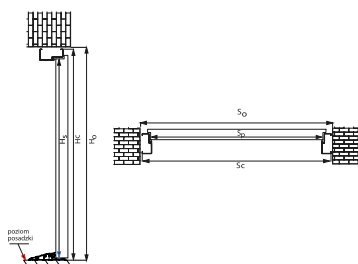

WYMIAROWANIE

Wymiarowanie drzwi IRON z ościeżnicą symetryczną