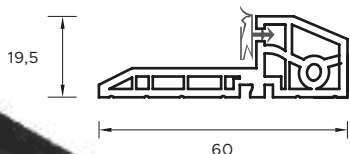

Premium

Podstawowa linia drzwi zewnętrznych, o dobrych parametrach technicznych. Wiele wzorów, opcji wyposażenia w połączeniu z atrakcyjną ceną drzwi.

Izolacyjność termiczna
 $U_d=0,98 \text{ W/m}^2\text{K}^*$

54 mm
Grubość skrzydła
drzwiowego

Izolacyjność akustyczna
32dB*

Klasa anty-
włamaniowa RC2**

* Dotyczy drzwi bez przeszkleń

**Wg PN-EN 1627:2011. Dotyczy drzwi pełnych oraz z przeszkleciem (P4) z ramką INOX (wybrane modele) wyposażone w klamkę klasy C oraz wkładkę klasy C

BUDOWA DRZWI

- Ciepła ościeznica Termo z uszczelką (za dopłatą). **1**
- Skrzydło drzwiowe z uszczelką, wypełnione pianką poliuretanową oraz ramiakiem z drewna klejonego. **2**
- 3 zawiasy 3D regulowane w trzech płaszczyznach. **3**
- Nasadki ozdobne na zawiasy.
- 3 zaczepy z regulowanym dociskiem.
- Regulacja języka.
- 3 bolce antywyważeniowe.
- Ryglowanie górne (hak).
- Zamek dodatkowy górny z wkładko-gałką (system jednego klucza).
- Zasuwnica z zamkiem głównym i wkładką (system jednego klucza).
- Klamka Prime, Tahoma, Manitoba lub Magnus.
- Ryglowanie dolne (hak).
- Szczotka doszczelniająca.
- Próg ALU lub PVC z uszczelką. **4**
- Windstoper (uszczelnienie likwidujące ewentualne przedmuchy w części progowej).

4

4

4