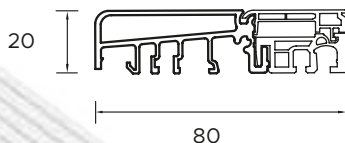

## BUDOWA DRZWI

- Ciepła ościeznica Termo Prestige z dwoma uszczelkami i wkładem termoizolacyjnym w każdej komorze. **1**
- Skrzydło drzwiowe z uszczelką, wypełnione pianką poliuretanową oraz ramiakiem z drewna klejonego. **2**
- 3 zawiasy 3D regulowane w trzech płaszczyznach. **3**
- 3 zaczepy z regulowanym dociskiem.
- 6 bolców antywyważeniowych.
- Ryglowanie górne uruchamiane kluczem z dodatkowym językiem górnym.
- Wkładko-gałka lub wkładka obustronna.
- Zasuwnica z zamkiem głównym i językiem centralnym.
- Klamka Prime, Tahoma, Manitoba lub Magnus.
- Ryglowanie dolne uruchamiane kluczem z dodatkowym językiem dolnym.
- Skrzydło z 4-stronną przylgą.
- Automatycznie opadająca uszczelka.
- Windstoper (likwiduje ewentualne przedmuchy w części progowej).
- Ciepły próg PCV/ ALU z przegrodą termiczną. **4**