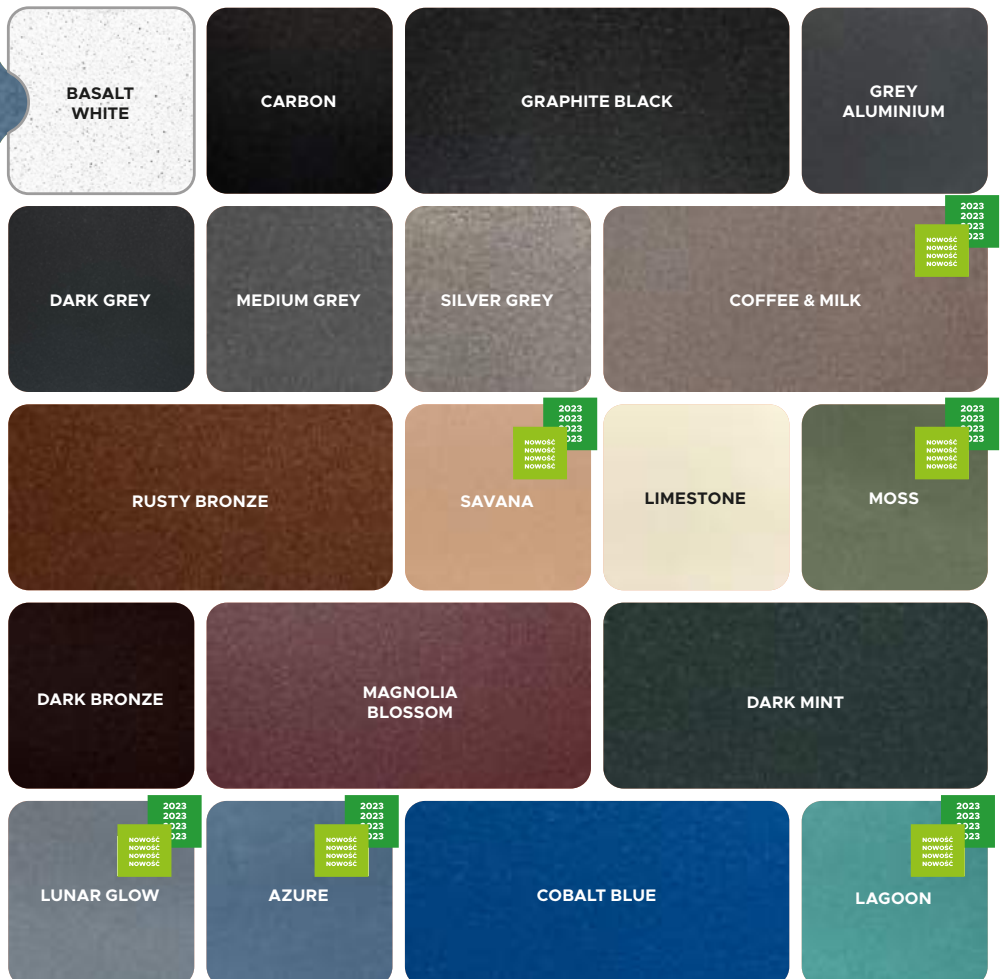

CRYSTAL SKY COLOR

WYJĄTKOWE KOLORY MALOWANIA DRZWI Z UNIKATOWĄ STRUKTURĄ KRYSZTAŁKÓW MIENIĄCYCH SIĘ W SŁOŃCU. PALETA PREMIUM INSPIROWANA WYRAZIŁICIE POŁYSKUJĄCYMI KRYSZTAŁKAMI.