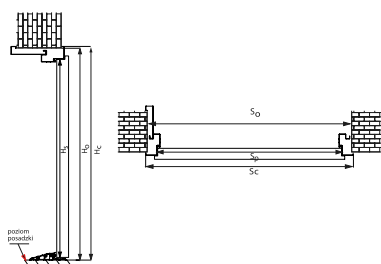

Wymiarowanie drzwi IRON z ościeżnicą regulowaną