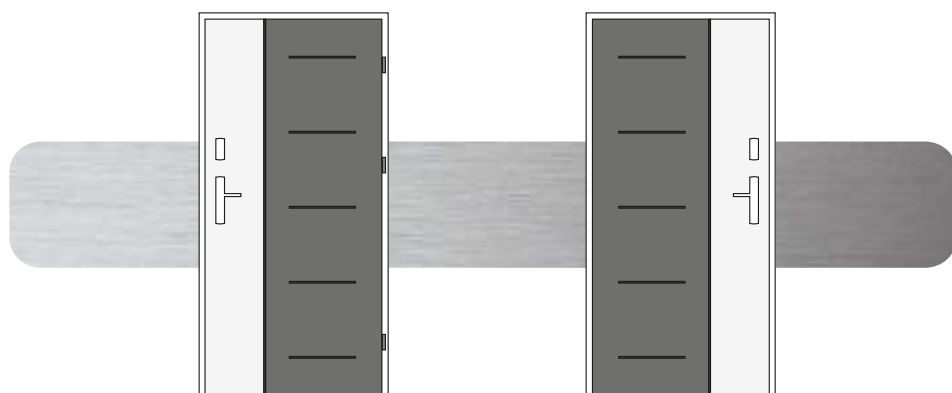

ZEWNA TRZ

WEWNA TRZ