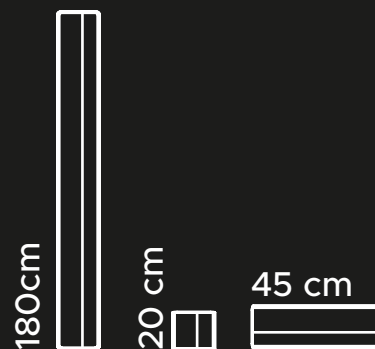

## SLIM **POCKET**

Pochwyć zlicowany z płaszczem drzwi.  
Dostępny w rozmiarach 20 cm, 45 cm i 180 cm.  
W kolorach INOX oraz Black.

INOX

BLACK