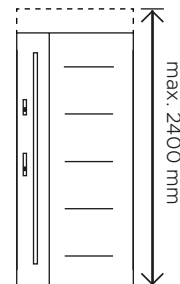

PRZEWYŻSZANE DRZWI

CENA OD
1060 PLN

OPIS

Maksymalna wysokość wraz z ościeżnicą (Hc) do 2400 mm. Dostępne wyłącznie z ościeżnicą Termo. Dotyczy drzwi jednoskrzydłowych oraz drzwi z nasświetlami.