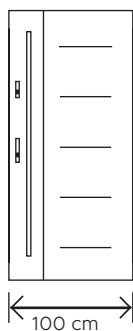

DRZWI 100"

CENA OD
250 PLN

OPIS
Skrzydło o rozmiarze 100 cm