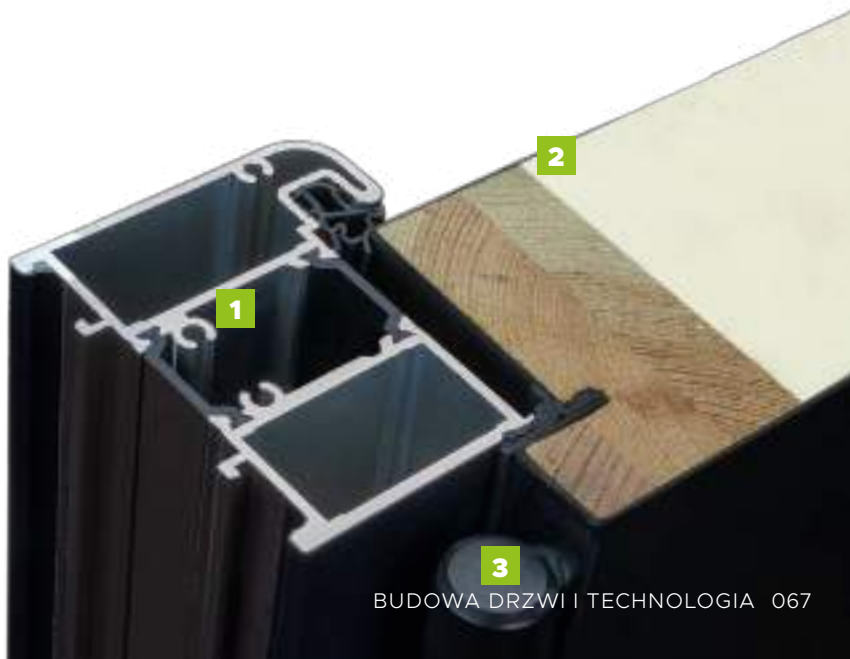

## BUDOWA DRZWI

- 1 - Ciepła ościeżnica Termo.
- 2 - Skrzydło drzwiowe z uszczelką, wypełnione pianką poliuretanową oraz ramiakiem z drewna klejonego.
- 3 - 3 zawiasy 3D regulowane w trzech płaszczyznach.
- 3 - 3 zaczepy z regulowanym dociskiem.
- 3 - Regulacja języka.
- 3 - 3 bolce antywyważeniowe.
- 3 - Ryglowanie górne (hako-bolec).
- 3 - Zamek dodatkowy górny z wkładko-gałką (system jednego klucza).
- 3 - Zasuwnica z zamkiem głównym i wkładką (system jednego klucza).
- 3 - Klamka Prime, Tahoma, Manitoba lub Magnus.
- 3 - Ryglowanie dolne (hako-bolec).
- 3 - Skrzydło z 4-stronną przylgą.
- 3 - Windstoper (likwiduje ewentualne przedmuchy w części progowej).
- 4 - Ciepły próg PCV/ ALU z przegrodą termiczną.