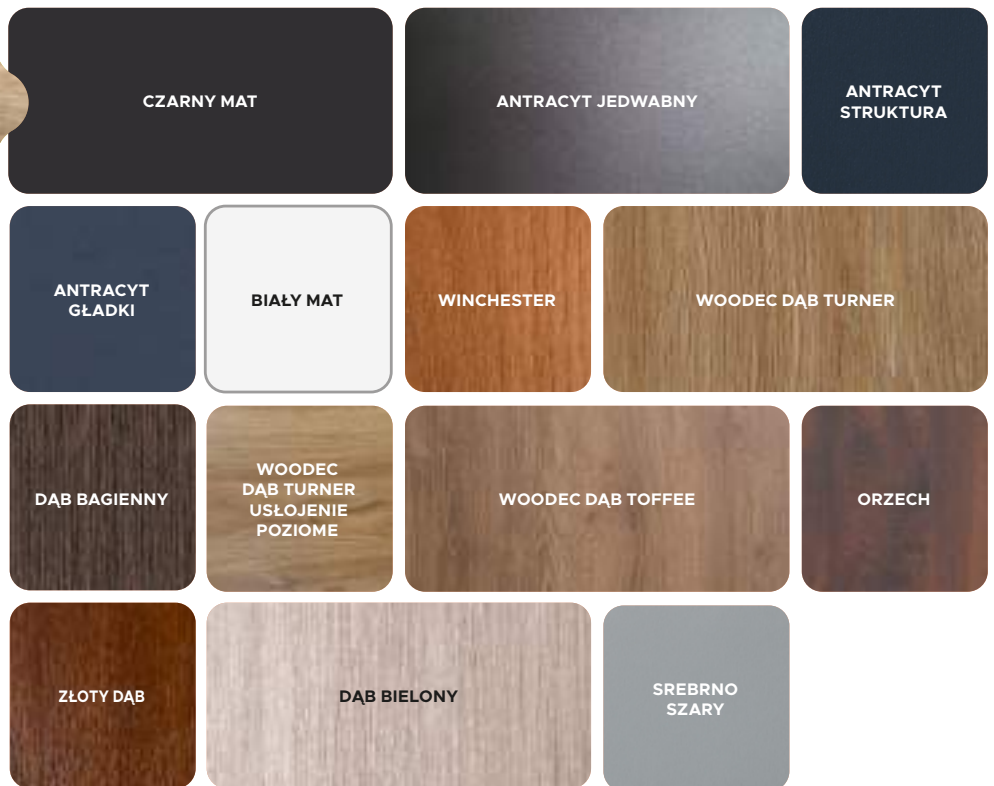

Kolorystyka

NATURAL DECOR

WYJĄTKOWE LAMINATY ZAWIERAJĄCE STRUKTURY DREWNA ORAZ ODCIENIE NEUTRALNE. PALETA TA WYSTĘPUJE W STANDARDZIE KOLORÓW I MOŻESZ JĄ Z ŁATWOŚCIĄ DOPASOWAĆ DO OKIEN I BRAM.