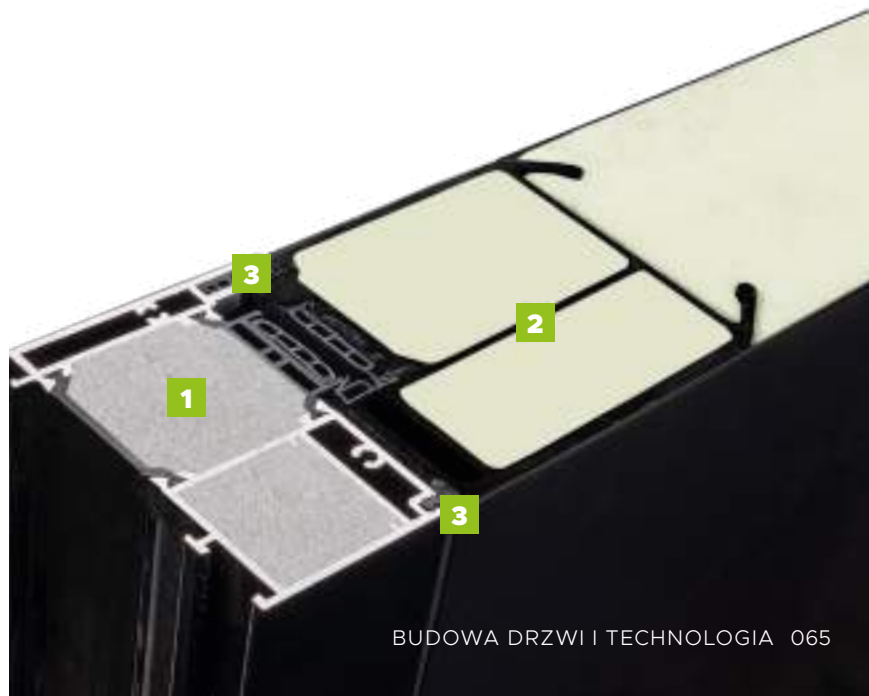

## BUDOWA DRZWI

- Ciepła ościeżnica ALU HYBRID z wkładem XPS poprawiającym termikę. **1**
- Skrzydło drzwiowe z kompozytu z włókna szklanego ze strukturą karbonu wypełnione pianką poliuretanową oraz ramiakiem z kompozytu. **2**
- Skrzydło obustronnie zlicowane. **3**
- Skrzydło z obwodowym uszczelnieniem i dodatkową uszczelką maskującą.
- Trzy zawiasy 3D regulowane w trzech płaszczyznach.
- Zasuwnica z 8 punktami ryglowania (hako-bolce).
- Ryglowanie dolne i górne sterowane centralnie zamkiem głównym.
- Listwa zaczepowa na całej wysokości ościeżnicy.
- Klamka LAVA.
- Antywłamaniowa wkładko-gałka lub wkładka obustronna (klasa antywłamaniowa "D").
- Spersonalizowany klucz **WIKĘD**
- Minimalistyczny sztyl pierścieniowy (w opcji drzwi z pochwytym)
- Ciepły próg PVC/ALU z przegrodą termiczną. **4**