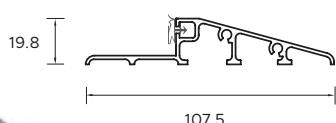

Premium

Podstawowa linia drzwi zewnętrznych, o dobrych parametrach technicznych. Wiele wzorów, opcji wyposażenia w połączeniu z atrakcyjną ceną drzwi.

Izolacyjność termiczna
 $U_d=0,98 \text{ W/m}^2\text{K}^*$

54 mm
Grubość skrzydła
drzwiowego

Izolacyjność akustyczna
32dB*

Klasa anty-
włamaniowa RC2**

* Dotyczy drzwi bez przeszkleń

**Wg PN-EN 1627:2011. Dotyczy drzwi pełnych oraz z przeszkleciem (P4) z ramką INOX (wybrane modele) wyposażone w klamkę klasy C oraz wkładkę klasy C

BUDOWA DRZWI

- Ciepła ościeznica Termo z uszczelką (za dopłatą). **1**
- Skrzydło drzwiowe z uszczelką, wypełnione pianką poliuretanową oraz ramiakiem z drewna klejonego. **2**
- 3 zawiasy 3D regulowane w trzech płaszczyznach. **3**
- Nasadki ozdobne na zawiasy.
- 3 zaczepy z regulowanym dociskiem.
- Regulacja języka.
- 3 bolce antywyważeniowe.
- Ryglowanie górne (hak).
- Zamek dodatkowy górny z wkładko-gałką (system jednego klucza).
- Zasuwnica z zamkiem głównym i wkładką (system jednego klucza).
- Klamka Prime, Tahoma, Manitoba lub Magnus.
- Ryglowanie dolne (hak).
- Szczotka doszczelniająca.
- Próg ALU lub PVC z uszczelką. **4**
- Windstoper (uszczelnienie likwidujące ewentualne przedmuchy w części progowej).

4