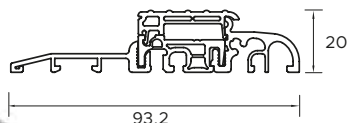

## BUDOWA DRZWI

- Ciepła ościeżnica ALU HYBRID z wkładem XPS poprawiającym termikę. **1**
- Skrzydło drzwiowe z kompozytu z włókna szklanego ze strukturą karbonu wypełnione pianką poliuretanową oraz ramiakiem z kompozytu. **2**
- Skrzydło obustronnie zlicowane. **3**
- Skrzydło z obwodowym uszczelnieniem i dodatkową uszczelką maskującą.
- Trzy zawiasy 3D regulowane w trzech płaszczyznach.
- Zasuwnica z 8 punktami ryglowania (hako-bolce).
- Ryglowanie dolne i górne sterowane centralnie zamkiem głównym.
- Listwa zaczepowa na całej wysokości ościeżnicy.
- Klamka LAVA.
- Antywłamaniowa wkładko-gałka lub wkładka obustronna (klasa antywłamaniowa "D").
- Spersonalizowany klucz **WIKĘD**
- Minimalistyczny sztyl pierścieniowy (w opcji drzwi z pochwytym)
- Ciepły próg PVC/ALU z przegrodą termiczną. **4**