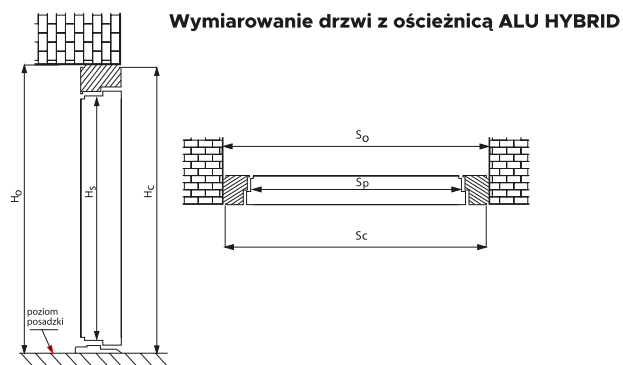

SZEROKOŚĆ	CAŁKOWITA WYSOKOŚĆ OŚCIEŻNICY H_c [MM]		CAŁKOWITA SZEROKOŚĆ OŚCIEŻNICY S_c [MM]		WYSOKOŚĆ OTWORU W ŚCIANIE (OD GOTOWEJ POSADZKI) H° [MM] Przewidziano luz montażowy 10 mm			SZEROKOŚĆ OTWORU W ŚCIANIE (OD GOTOWEJ POSADZKI) S° [MM] Przewidziano luz montażowy 20 mm		
	Ościeżnica 11, 9	Ościeżnica Termo	Ościeżnica 11, 9	Ościeżnica Termo	Ościeżnica 11	Ościeżnica 9	Ościeżnica Termo	Ościeżnica 11	Ościeżnica 9	Ościeżnica Termo
◀70N▶	2070	2080	810	825	2080	2050	2090	830	770	845
◀80N▶	2070	2080	860	875	2080	2050	2090	880	820	895
◀80▶	2070	2080	910	925	2080	2050	2090	930	870	945
◀90N▶	2070	2080	960	975	2080	2050	2090	980	920	995
◀90▶	2070	2080	1010	1025	2080	2050	2090	1030	970	1045
◀100N▶	2070	2080	1060	1075	2080	2050	2090	1080	1020	1095
◀100▶	2070	2080	1110	1125	2080	2050	2090	1130	1070	1145
SZEROKOŚĆ	CAŁKOWITA WYSOKOŚĆ OŚCIEŻNICY H_c [MM]		CAŁKOWITA SZEROKOŚĆ OŚCIEŻNICY S_c [MM]		WYSOKOŚĆ OTWORU W ŚCIANIE (OD GOTOWEJ POSADZKI) H° [MM] Przewidziano luz montażowy 10 mm			Szerokość otworu w ścianie (OD gotowej posadzki) S° [mm] Przewidziano luz montażowy 20 mm		
	Ościeżnica Alu-Kompozyt		Ościeżnica Alu-Kompozyt		Ościeżnica Alu-Kompozyt			Ościeżnica Alu-Kompozyt		
◀70▶	2070		813		2080			833		
◀80N▶	2070		863		2080			883		
◀80▶	2070		913		2080			933		
◀90N▶	2070		963		2080			983		
◀90▶	2070		1013		2080			1033		
◀100N▶	2070		1063		2080			1083		
◀100▶	2070		1113		2080			1133		
	Ościeżnica 12	Ościeżnica Termo	Ościeżnica 12	Ościeżnica Termo	Ościeżnica 12	Ościeżnica Termo	Ościeżnica 12	Ościeżnica Termo	Ościeżnica 12	Ościeżnica Termo
◀70▶	2087	2100	836	861	2097	2110	856	881		
◀80N▶	2087	2100	886	911	2097	2110	906	931		
◀80▶	2087	2100	936	961	2097	2110	956	981		
◀90N▶	2087	2100	986	1011	2097	2110	1006	1031		
◀90▶	2087	2100	1036	1061	2097	2110	1056	1081		
◀100N▶	2087	2100	1086	1111	2097	2110	1106	1131		
◀100▶	2087	2100	1136	1161	2097	2110	1156	1181		
	Ościeżnica Alu-Kompozyt		Ościeżnica Alu-Kompozyt		Ościeżnica Alu-Kompozyt			Ościeżnica Alu-Kompozyt		
◀70▶	2087		840		2097			860		
◀80N▶	2087		890		2097			910		
◀80▶	2087		940		2097			960		
◀90N▶	2087		990		2097			1010		
◀90▶	2087		1040		2097			1060		
◀100N▶	2087		1090		2097			1110		
◀100▶	2087		1140		2097			1160		
	Ościeżnica Termo		Ościeżnica Termo		Ościeżnica Termo			Ościeżnica Termo		
◀70▶	2100		883		2110			903		
◀80N▶	2100		933		2110			953		
◀80▶	2100		983		2110			1003		
◀90N▶	2100		1033		2110			1053		
◀90▶	2100		1083		2110			1103		
	Ościeżnica Termo		Ościeżnica Termo		Ościeżnica Termo			Ościeżnica Termo		
◀70▶	2100		914		2110			934		
◀80N▶	2100		964		2110			984		
◀80▶	2100		1014		2110			1034		
◀90N▶	2100		1064		2110			1084		
◀90▶	2100		1114		2110			1134		
◀100N▶	2100		1164		2110			1184		
◀100▶	2100		1214		2110			1234