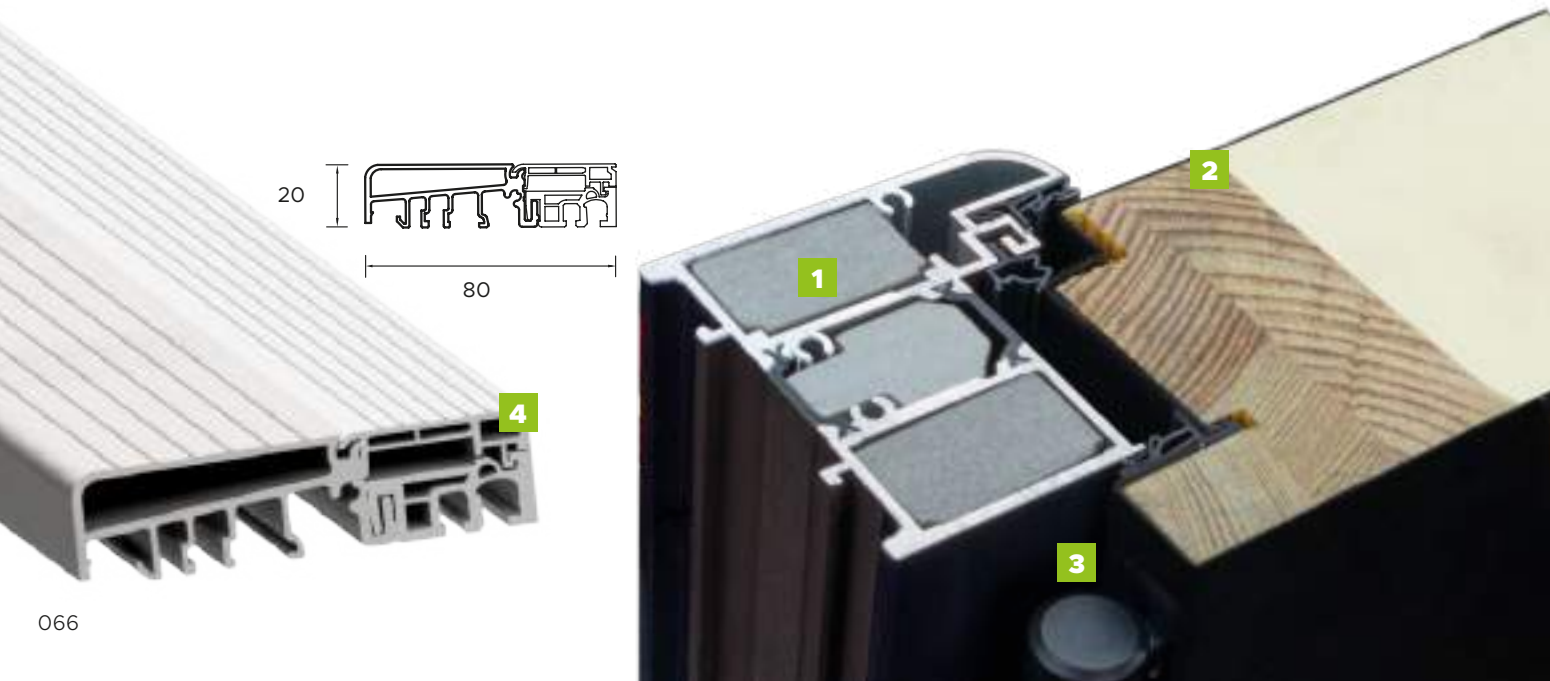

## BUDOWA DRZWI

- Ciepła ościeznica Termo Prestige z dwoma uszczelkami i wkładem termoizolacyjnym w każdej komorze. **1**
- Skrzydło drzwiowe z uszczelką, wypełnione pianką poliuretanową oraz ramiakiem z drewna klejonego. **2**
- 3 zawiasy 3D regulowane w trzech płaszczyznach. **3**
- 3 zaczepy z regulowanym dociskiem.
- 6 bolców antywyważeniowych.
- Ryglowanie górne uruchamiane kluczem z dodatkowym językiem górnym.
- Wkładko-gałka lub wkładka obustronna.
- Zasuwnica z zamkiem głównym i językiem centralnym.
- Klamka Prime, Tahoma, Manitoba lub Magnus.
- Ryglowanie dolne uruchamiane kluczem z dodatkowym językiem dolnym.
- Skrzydło z 4-stronną przylgą.
- Automatycznie opadająca uszczelka.
- Windstoper (likwiduje ewentualne przedmuchy w części progowej).
- Ciepły próg PCV/ ALU z przegrodą termiczną. **4**