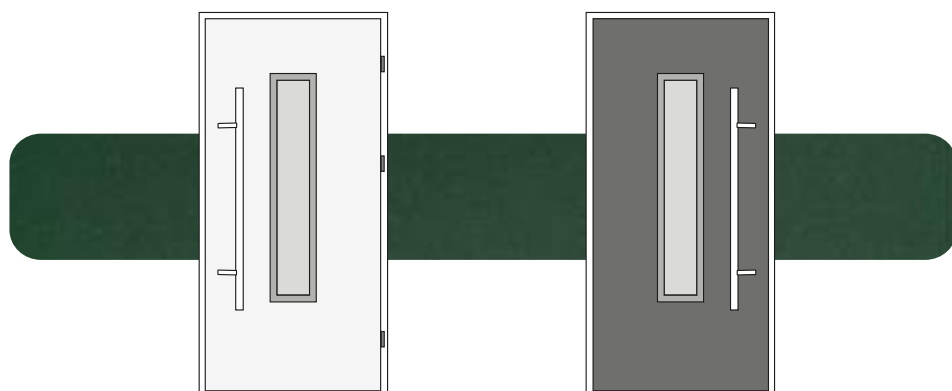

ZEWNA TRZ

WEWNA TRZ