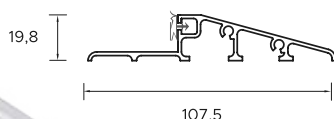

Protect

Bezpieczne drzwi do mieszkań w trzech klasach bezpieczeństwa, spełniające najbardziej wymagające oczekiwania Klientów. Zapewniają doskonałą izolację akustyczną, ochronę przed włamaniem oraz przeciwpożarowość. Drzwi PROTECT oferują dużą elastyczność w kwestii dostosowania portalu drzwiowego w różnych wariantach i rozmiarach

Grubość skrzydła drzwiowego

Izolacyjność akustyczna 43dB

Klasa przeciwpożarowa EI30

Klasa antywłamaniowa RC3

BUDOWA DRZWI

- Ościeżnica stalowa "11" ze wzmocnieniem po stronie zamkowej
- Skrzydło drzwiowe z uszczelką, wielowarstwowym wkładem oraz ramiakiem z drewna klejonego
- Trzy zawiasy 3D regulowane w trzech płaszczyznach
- Nasadki ozdobne na zawiasy
- Trzy zaczepy z regulowanym dociskiem
- Regulacja języka
- 6 bolców antywyważeniowych
- Ryglowanie górne i dolne (hako-bolec)
- Zamek dodatkowy górny z wkładko-gałką (system jednego klucza)
- Zasuwnica z zamkiem głównym i wkładką (system jednego klucza)
- Klamka Verdana
- Próg ALU z uszczelką
- Uszczelka pęczniająca (drzwi PPOŻ)