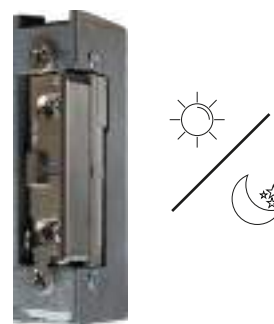

ELEKTROZACZEP Z KONTAKTRONEM

CENA OD
260 PLN

OPIS
Do wyboru funkcje z kontraktem, dzień/noc oraz pamięcią. Napięcie znamionowe: 8-12V AC. Wymagany samozamykacz w przypadku korzystania z funkcji dzień-noc.