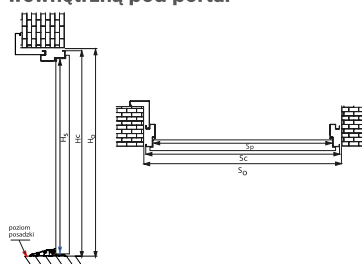

## DRZWI ZEWNĘTRZNE DO MIESZKAŃ

SZEROKOŚĆ	WYSOKOŚĆ SKRZYDŁA W PRZYLDZIE H <sub>s</sub> [MM]	SZEROKOŚĆ SKRZYDŁA W PRZYLDZIE S <sub>p</sub> [MM]	CAŁKOWITA WYSOKOŚĆ OŚCIEŻNICY H <sub>c</sub> [MM]		CAŁKOWITA SZEROKOŚĆ OŚCIEŻNICY S <sub>c</sub> [MM]		WYSOKOŚĆ OTWORU W ŚCIANIE (OD GOTOWEJ POSADZKI) H <sup>o</sup> [MM]		SZEROKOŚĆ OTWORU W ŚCIANIE (OD GOTOWEJ POSADZKI) S <sup>o</sup> [MM]		
			Ościeżnica Kątowa	Ościeżnica Symetryczna	Ościeżnica Kątowa	Ościeżnica Symetryczna	Ościeżnica Kątowa	Ościeżnica Symetryczna	Ościeżnica Kątowa		Ościeżnica Symetryczna
									Wymiar bez podkucia	Wymiar z podkuciem	
◀80N▶	2015	790	2072		873		2082		893		
◀80▶	2015	840	2072		923		2082		943		
◀90N▶	2015	890	2072		973		2082		993		
◀90▶	2015	940	2072		1023		2082		1043		
◀100▶	2015	1040	2072		1123		2082		1143		
			Ościeżnica Kątowa	Ościeżnica Symetryczna	Ościeżnica Kątowa	Ościeżnica Symetryczna	Ościeżnica Kątowa	Ościeżnica Symetryczna	Ościeżnica Kątowa		Ościeżnica Symetryczna
◀80N▶	2018	779	2094,5	2076	907	870	2064,5	2086	871	847	870
◀80▶	2018	829	2094,5	2076	957	920	2064,5	2086	921	897	940
◀90N▶	2018	879	2094,5	2076	1007	970	2064,5	2086	971	947	990
◀90▶	2018	929	2094,5	2076	1057	1020	2064,5	2086	1021	997	1040
◀100N▶	2018	979	2094,5	2076	1107	1070	2064,5	2086	1071	1047	1090
◀100▶	2018	1029	2094,5	2076	1157	1120	2064,5	2086	1121	1097	1140
			Ościeżnica Regulowana	Ościeżnica pod portal	Ościeżnica Regulowana	Ościeżnica pod portal	Ościeżnica Regulowana	Ościeżnica pod portal	Ościeżnica Regulowana		Ościeżnica Pod portal
◀80N▶	2018	779	2094,5	2076	907	870	2084,5	2086	890		890
◀80▶	2018	829	2094,5	2076	957	920	2084,5	2086	940		940
◀90N▶	2018	879	2094,5	2076	1007	970	2084,5	2086	990		990
◀90▶	2018	929	2094,5	2076	1057	1020	2084,5	2086	1040		1040
◀100N▶	2018	979	2094,5	2076	1107	1070	2084,5	2086	1090		1090
◀100▶	2018	1029	2094,5	2076	1157	1120	2084,5	2086	1140		1140