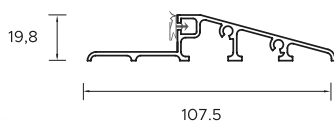

## BUDOWA DRZWI

- 🛡️ - Ościeżnica: symetryczna, kątowna, regulowana opaską lub portalem, wewnętrzna z opaską lub portalem
- 🛡️ - Skrzydło drzwiowe z uszczelką, wielowarstwowym wkładem oraz ramiakiem z drewna klejonego
- 🛡️ - Trzy zawiasy 3D regulowane w trzech płaszczyznach
- 🛡️ - Nasadki ozdobne na zawiasy
- 🛡️ - Trzy zaczepy z regulowanym dociskiem
- 🛡️ - Regulacja "języka" zamka
- 🛡️ - 6 bolców antywyważeniowe
- 🛡️ - Ryglowanie górne i dolne - hak lub hako-bolec
- 🛡️ - Zamek dodatkowy górny z wkładko-gałką (system jednego klucza)
- 🛡️ - Zasuwnica z zamkiem głównym i wkładką (system jednego klucza)
- 🛡️ - Klamka ALASKA
- 🛡️ - Próg ALU z uszczelką