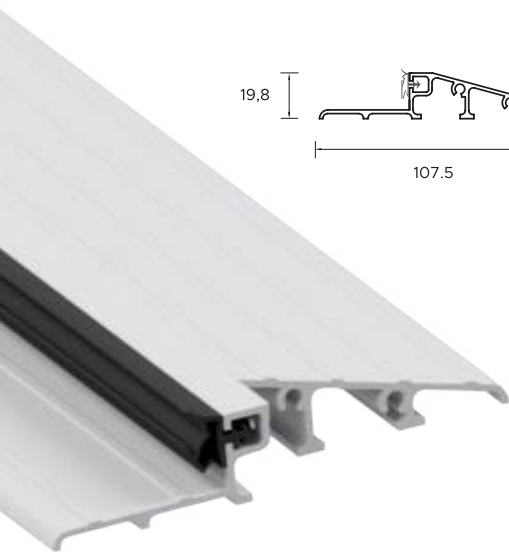

## BUDOWA DRZWI

- 🛡️ - Ościeżnica: symetryczna, kątowna, regulowana opaską lub portalem, wewnętrzna z opaską lub portalem
- 🛡️ - Skrzydło drzwiowe z uszczelką, wielowarstwowym wkładem oraz ramiakiem z drewna klejonego
- 🛡️ - Trzy zawiasy 3D regulowane w trzech płaszczyznach
- 🛡️ - Nasadki ozdobne na zawiasy
- 🛡️ - Trzy zaczepy z regulowanym dociskiem
- 🛡️ - Regulacja "języka" zamka
- 🛡️ - 6 bolców antywyważeniowe
- 🛡️ - Ryglowanie górne i dolne - hak lub hako-bolec
- 🛡️ - Zamek dodatkowy górny z wkładko-gałką (system jednego klucza)
- 🛡️ - Zasuwnica z zamkiem głównym i wkładką (system jednego klucza)
- 🛡️ - Klamka ALASKA
- 🛡️ - Próg ALU z uszczelką