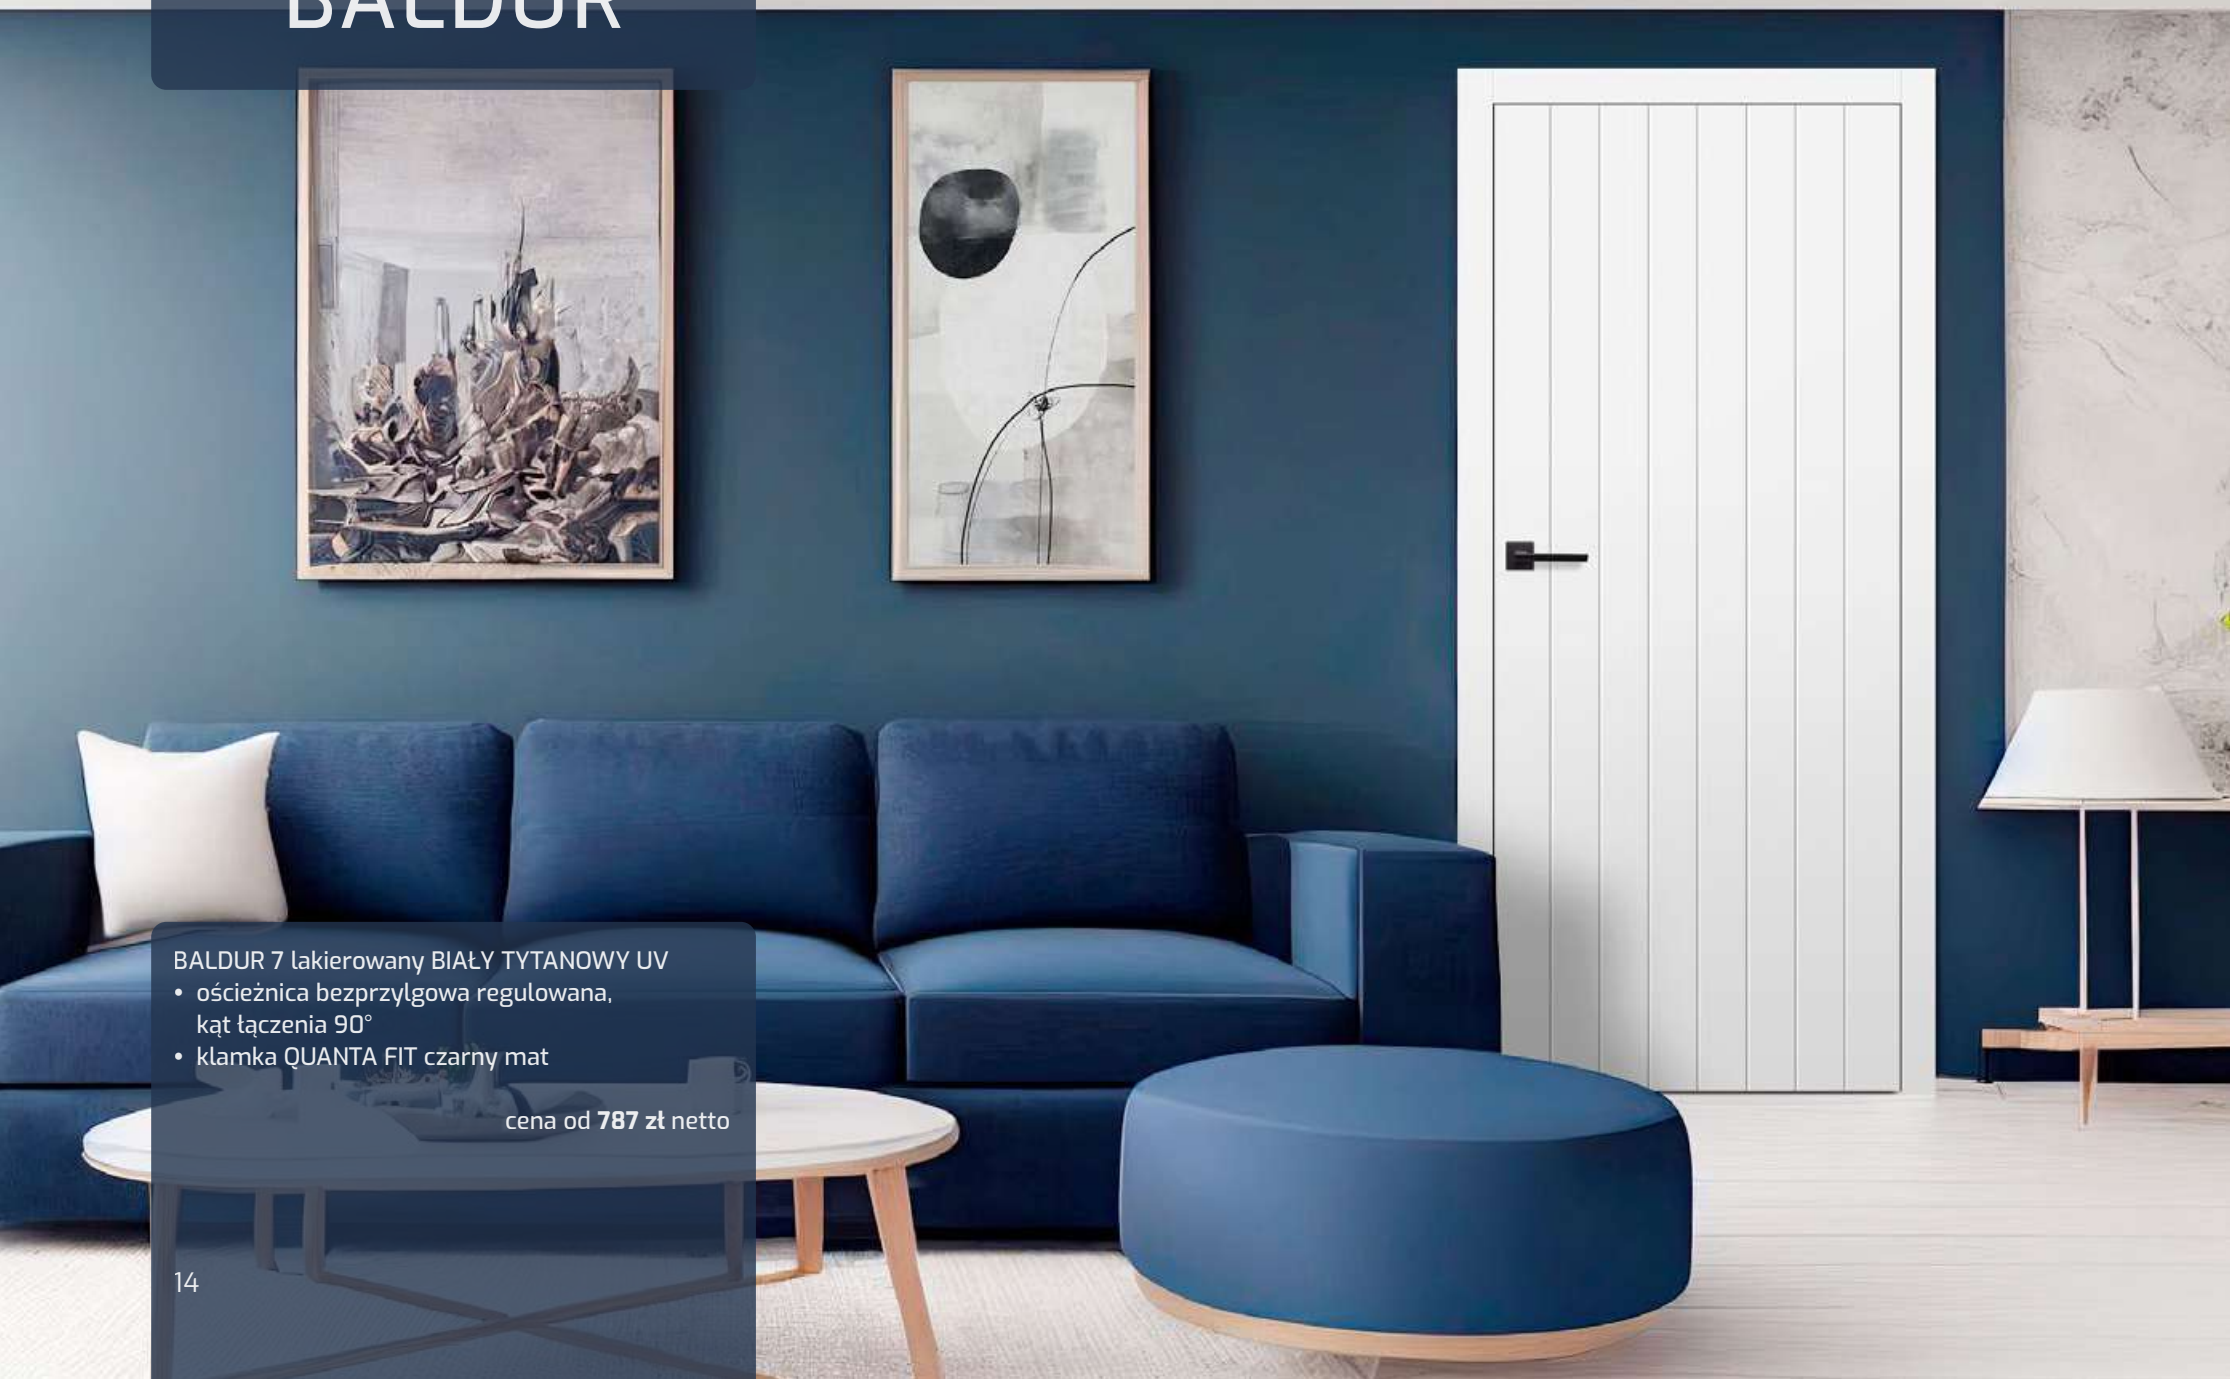

CAPPUCCINO ST CPL

JASNOSZARY ST CPL

GRANATOWY ST CPL

BIAŁY ST CPL

CZARNY ST CPL

Nowoczesna powłoka ochronna AntiFinger – doskonały wygląd także przy intensywnym użytkowaniu.

BALDUR

BALDUR 7 lakierowany BIAŁY TYTANOWY UV