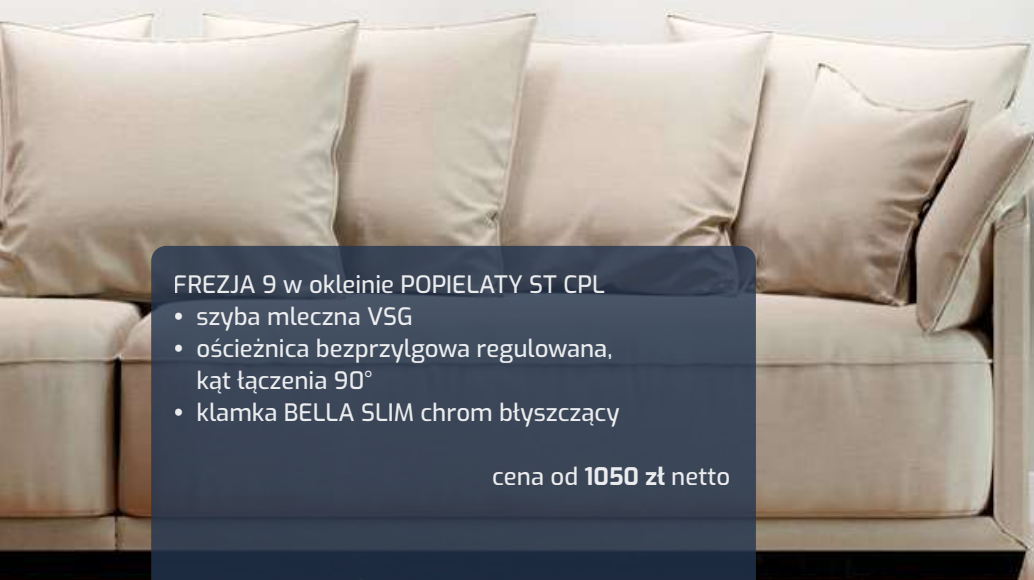

FREZJA

FREZJA 9 w okleinie POPIELATY ST CPL

- szyba mleczna VSG
- ościeżnica bezprzylgowa regulowana, kąt łączenia 90°
- klamka BELLA SLIM chrom błyszczący

cena od 1050 zł netto