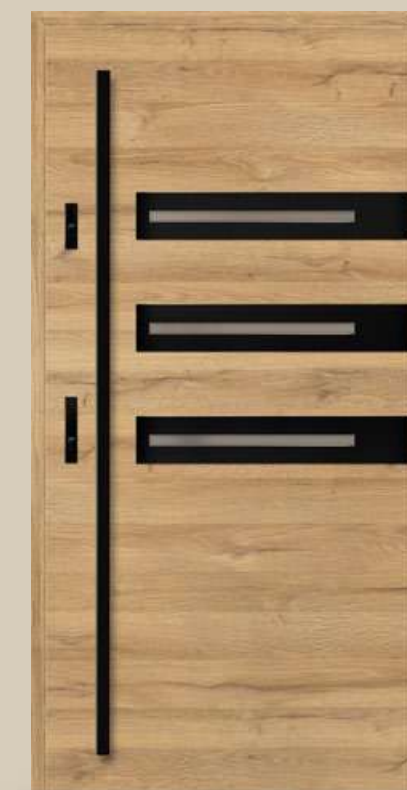

LEOBEN

1. LEOBEN 4 drzwi stalowe w technologii THERMO 78 w okleinie DĄB NATURALNY POPRZECZNY
2. wykończenie LABEL BLACK
   - pakiet szybowy lustro weneckie
   - antaba KP kolor czarny
   - ościeżnica aluminiowa w okleinie DĄB NATURALNY

Naświetle :

- rama w okleinie DĄB NATURALNY
- pakiet szybowy lustro weneckie

cena od **4000 zł netto**

DRZWI ZEWNĘTRZNE STALOWE

LEOBEN 1