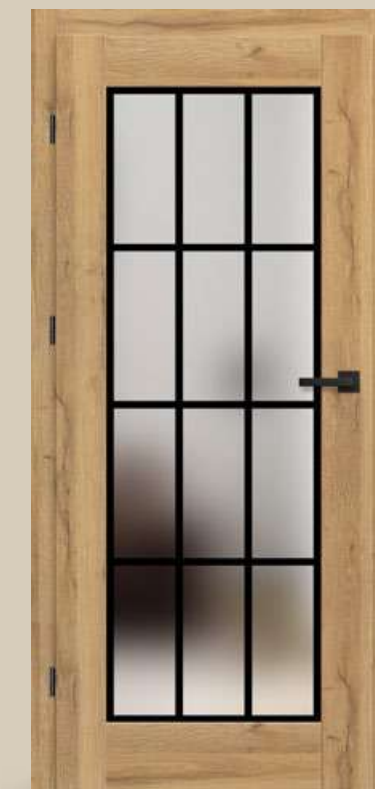

MISKANT

MISKANT 5 w okleinie DĄB ST CPL

- szyba przezroczysta z czarnymi aplikacjami
- ościeżnica bezprzylgowa regulowana, kąt łączenia 90°
- klamka CUBE kwadrat czarny mat

cena od 764 zł netto

DRZWI WEWNĘTRZNE

MISKANT 4

☰ Miskant – drzwi zainspirowane najważniejszymi trendami w światowym designie. Wyróżnia się dużym przeszkleniem z dekoracyjnymi, czarnymi podziałami. W ten sposób praktyczna funkcjonalność łączy się tu z walorami dekoracyjnymi, a rozświetlone i optycznie powiększone wnętrze zyskuje akcent modnego stylu loft. Co ważne nawiązania do stylu industrialnego może podkreślić czarne wykończenie ościeżnicy. Przetłumaczone z kolei ciepłem jednego z dekorów drewnianych, dostępnych tu w bardzo bogatej gamie, zastosowanych na skrzydle.