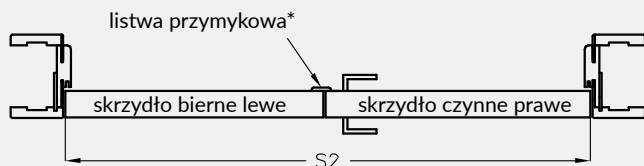

* do drzwi dwuskrzydłowych bezprzylgowych istnieje możliwość dokupienia listwy przymykowej szer. 30 mm

$$\boxed{\text{cena drzwi dwuskrzydłowych}} = \boxed{\text{cena skrzydła} \times 2} + \boxed{\text{cena ościeżnicy}}$$

Symbol wymiaru	wymiary w [mm]	
	S2	kombinacja* Sc+Sb
"120"	1291	644+644
"130"	1391	744+644; 644+744
"140"	1491	844+644; 744+744; 644+844
"150"	1591	944+644; 844+744; 744+844; 644+944
"160"	1691	1044+644; 944+744; 844+844; 744+944; 644+1044
"170"	1791	1044+744; 944+844; 844+944; 744+1044
"180"	1891	1044+844; 944+944; 844+1044

kombinacja* - możliwe zestawienia szerokości skrzydeł czynnych (Sc) i biernych (Sb)