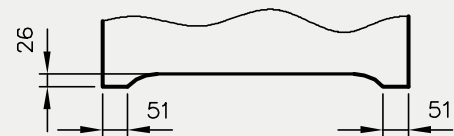

UWAGI DOTYCZĄCE ZAWIASÓW

Ościeżnice do skrzydeł szklanych rozwiernych powinny posiadać 2 zawiasy czopowe $\varnothing$ 15 mm.

Zapewnienie powierzchni wentylacyjnej w drzwiach szklanych rozwiernych

Symbol wym. drzwi	drzwi rozwiernie z podcięciem wentylacyjnym	
	powierzchnia wentylacyjna podcienia i prześwitu 8 mm [m²]	wymagany prześwit dla spełnienia wymogu wentylacyjności [w mm]
„90”	0,027	2
„80”	0,024	5,5
„70”	0,021	10*
„60”	0,017	16*

* - drzwi „60” i „70” nie spełniają wymogów wentylacyjności.

Podcienia wentylacyjne (tylko drzwi rozwiernie)