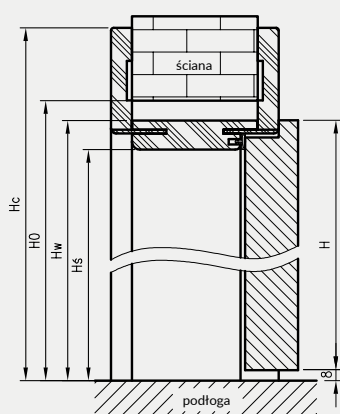

Przekrój pionowy OR