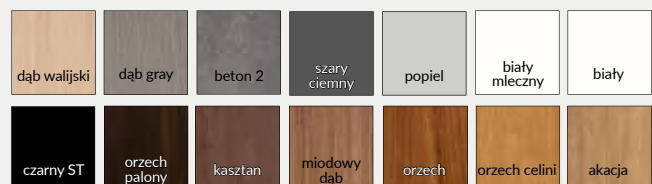

Laminat
CPL

CENA SKRZYDŁA

MODEL	Laminat CPL 0,15-0,20 mm	Laminat CPL 0,7 mm
FORCA B 10	1463 zł netto | 1799,49 zł brutto	1662 zł netto | 2044,26 zł brutto

Szerokość skrzydeł: jednoskrzydłowe „80”- „100”

Informacje techniczne: akcesoria: str. 166, skrzydła drzwiowe: str. 178-186.