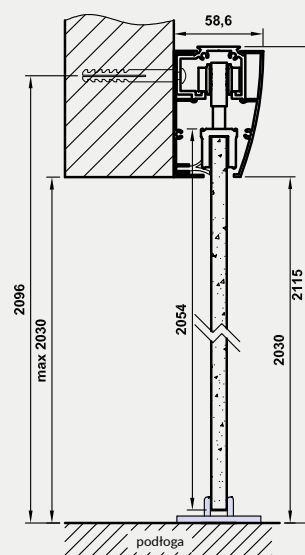

Tab. Wymiary

	S	A	P
„60”	630	590	1340
„70”	730	690	1540
„80”	830	790	1740
„90”	930	890	1940

S - szerokość skrzydła
A - szerokość otworu w murze
P - długość prowadnicy

SYSTEM PRZESUWNY NAŚCIENNY SPAZIO CD