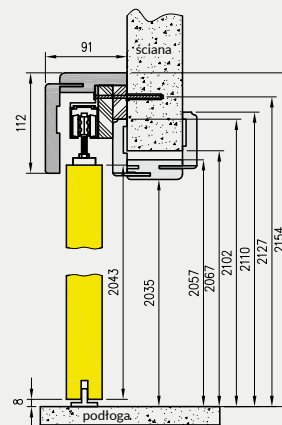

NT - przekrój pionowy na tunelu z ką. 63 mm