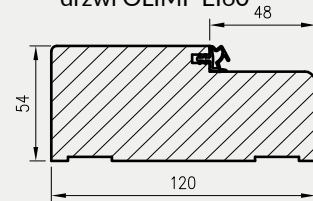

Przekrój ościeżnicy drewnianej do drzwi OLIMP EI30

Przekrój ościeżnicy drewnianej do drzwi OLIMP EI60

Przekrój pionowy drzwi p.poż.

Przekrój poziomy ościeżnicy w murze

* wymiary OD OLIMP EI 30
** wymiary OD OLIMP EI 60