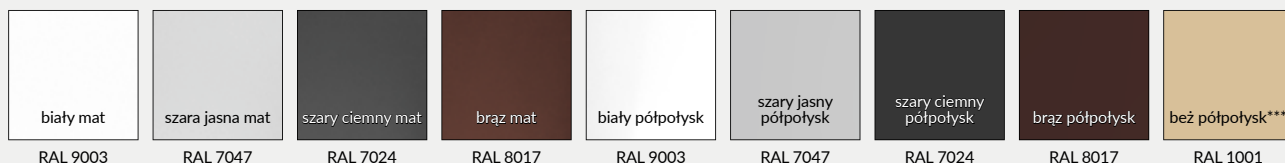

*** kolor beż dostępny tylko w półpołysku