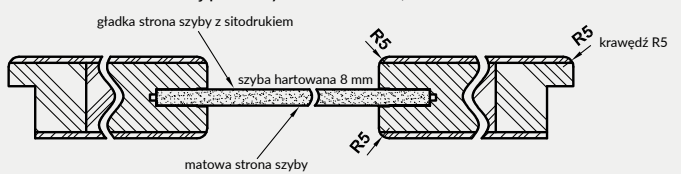

Przekrój poziomy drzwi A1-A4, A12-A15