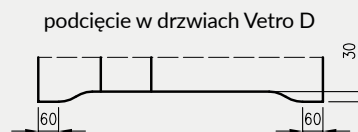

PODCIĘCIA WENTYLACYJNE