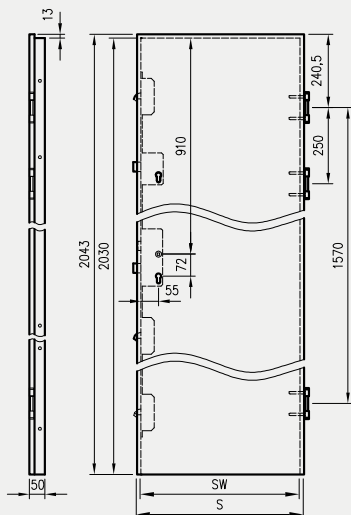

Skrzydła Forca / Forca B

Skrzydła Athos / Olimp EI30

Skrzydła Olimp EI60**

** Olimp EI60 dwa warianty zawiasów (w zależności od szerokości drzwi)

INFORMACJE TECHNICZNE

SZEROKOŚĆ SKRZYDEŁ

Symbol wym. drzwi	S	SW	SWSE	SWS
„60”	644	618	620	-
„70”	744	718	720	-
„80”	844	818	820	824
„90”	944	918	920	924
„100”	1044	1018	1020	1024
„110*”	1144	1118	-	-