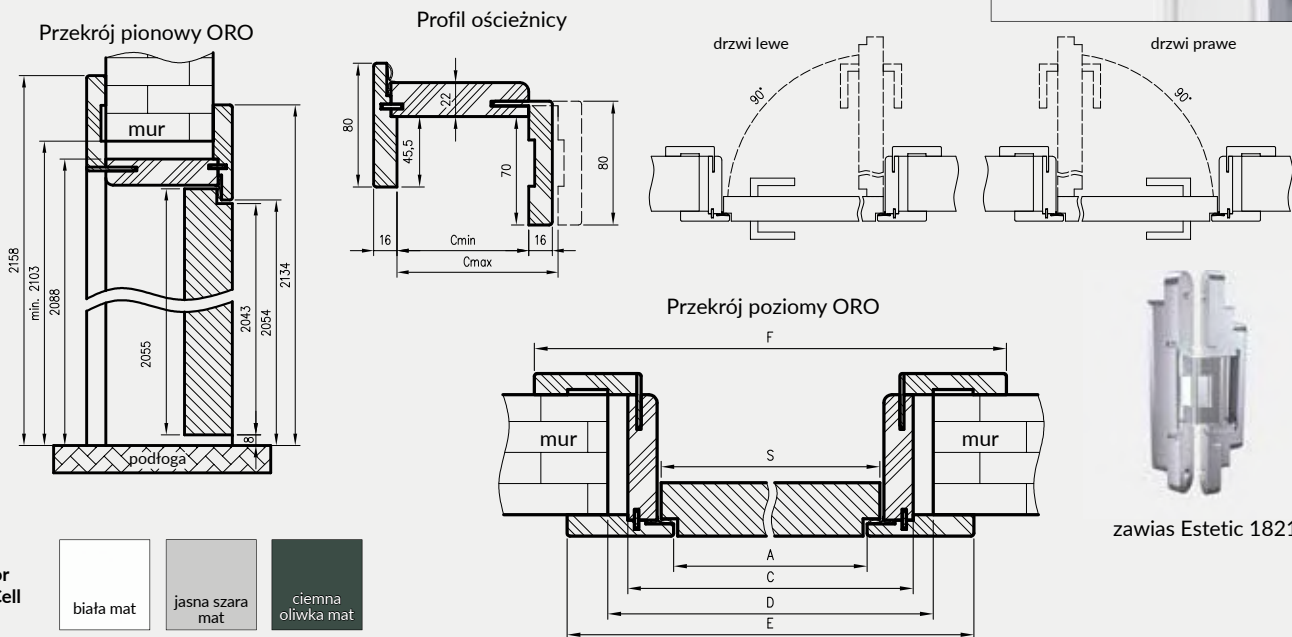

OŚCIEŻNICE REGULOWANE

DO DRZWI Z ODWRÓCONĄ PRZYLGĄ

KONSTRUKCJA

Ościeżnica regulowana z odwróconą przylgą wykonana jest z wysokogatunkowej płyty drewnopochodnej. Od strony ekspozycyjnej oklejona jest ekologiczną, drewnopodobną folią dekoracyjną DRE Cell, CP czarna ST lub malowana najwyższej jakości lakierami akrylowymi UV. Dla zapewnienia wysokiej jakości ościeżnic malowanych, przed lakierowaniem są one oklejone specjalnym materiałem stanowiącym jednolity podkład. Jej konstrukcja przystosowana jest do grubości skrzydła 40 mm i pozwala na zastosowanie do ścian o grubości od 90 - 290 mm. Łączenie pod kątem 45°.

ZASTOSOWANIE

Ościeżnica z odwróconą przylgą ma zastosowanie do wybranych kolekcji: Estra, Nestor, Nova Cell Uni, Binito, Fargo.

ZAWARTOŚĆ KOMPLETU

Belka główna (element poziomy i dwa pionowe), kątownik T80 (poziomy i dwa pionowe), uszczelka drzewiowa, zestaw dwóch zawiasów Estetic 1821, zaczep zamka magnetycznego, komplet elementów przeznaczonych do zmontowania ościeżnicy wg dołączonej instrukcji. Ościeżnice pakowane są w opakowania kartonowe.

Dekor DRE-Cell

Dekor CPL

Dekor malowany

biały lakier akrylowy UV - RAL 9003
ecru - RAL 9001
latte - Flugger 4362, NCS S1505-Y50R
popielaty - RAL 7035

Wymagana wysokość otworu w murze = 2103 mm
D - wymagana szerokość otworu w murze

	A	C	D	E	F	S
60	625	694	724	785	834	644
70	725	794	824	885	934	744
80	825	894	924	985	1034	844
90	925	994	1024	1085	1134	944
100	1025	1094	1124	1185	1234	1044

CENY OŚCIEŻNIC REGULOWANYCH Z ODWRÓCONĄ PRZYLGĄ

Cmin	Cmax	DRE CELL		CPL		Makrocell	
		netto	brutto	netto	brutto	netto	brutto
90	110	1228 zł	1510,44 zł	1262 zł	1552,26 zł	1451 zł	1784,73 zł
110	130	1243 zł	1528,89 zł	1278 zł	1571,94 zł	1474 zł	1813,02 zł
130	150	1257 zł	1546,11 zł	1291 zł	1587,93 zł	1494 zł	1837,62 zł
150	170	1273 zł	1565,79 zł	1309 zł	1610,07 zł	1513 zł	1860,99 zł
170	190	1286 zł	1581,78 zł	1324 zł	1628,52 zł	1531 zł	1883,13 zł
190	210	1300 zł	1599,00 zł	1337 zł	1644,51 zł	1553 zł	1910,19 zł
210	230	1312 zł	1613,76 zł	1350 zł	1660,50 zł	1573 zł	1934,79 zł
230	250	1327 zł	1632,21 zł	1366 zł	1680,18 zł	1590 zł	1955,70 zł
250	270	1340 zł	1648,20 zł	1381 zł	1698,63 zł	1609 zł	1979,07 zł
270	290	1355 zł	1666,65 zł	1393 zł	1713,39 zł	1627 zł	2001,21 zł

Dotpłata za trzeci zawias Estetic 1821 198 zł | 243,54 zł