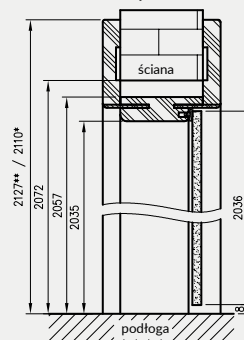

Przekrój pionowy drzwi przylgowych z OR

Przekrój pionowy drzwi szklanych z ORC

* wymiar dotyczy ościeżnicy z kątownikiem T63

** wymiar dotyczy ościeżnicy z kątownikiem T80

OR łączenie pod kątem 90°
kątownik T80