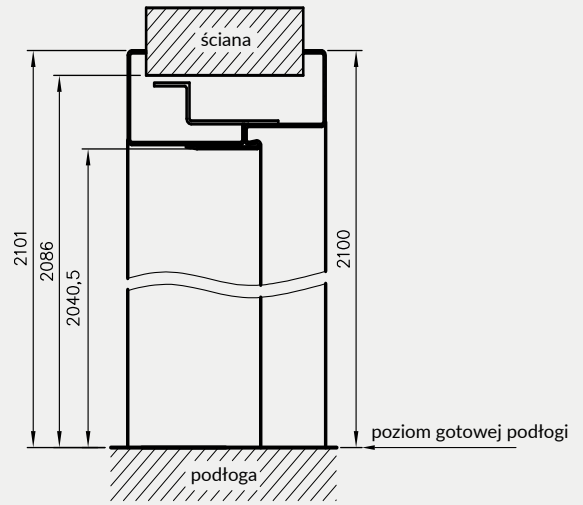

OŚCIEŻNICE STALOWE REGULOWANE

BEZPRZYLGOWE

Ościeżnice Stalowe Regulowane bezprzylgowe - wymiary

Przekrój pionowy OSRB

Y - Y

X - X

wymiary dla drzwi jednoskrzydłowych

symbol szer.	A	D	E
„60”	624	714	743
„70”	724	814	843
„80”	824	914	943
„90”	924	1014	1043
„100”	1024	1114	1143

D - szerokość otworu montażowego

wymiary dla drzwi dwuskrzydłowych

symbol szer.	A	D	E
„120”	1271	1361	1390
„130”	1371	1461	1490
„140”	1471	1561	1590
„150”	1571	1661	1690
„160”	1671	1761	1790
„170”	1771	1861	1890
„180”	1871	1961	1990

Profil ościeżnicy OSRB

Uwaga: Dopłata za wzmocnienie pod samozamykacz 34 zł | **41,82 zł**.

Ceny ościeżnic

		OSRB STAND jednoskrzydłowe***				OSRB STAND dwuskrzydłowe***	
grubość muru		szerokość 60-90		szerokość 100		szerokość 120 do 180	
Cmin	Cmax	netto	brutto	netto	brutto	netto	brutto
95	125	1158 zł	1424,34 zł	1261 zł	1551,03 zł	1632 zł	2007,36 zł
111	141	1203 zł	1479,69 zł	1303 zł	1602,69 zł	1677 zł	2062,71 zł
141	171	1244 zł	1530,12 zł	1347 zł	1656,81 zł	1718 zł	2113,14 zł
171	201	1329 zł	1634,67 zł	1432 zł	1761,36 zł	1803 zł	2217,69 zł
201	231	1373 zł	1688,79 zł	1473 zł	1811,79 zł	1847 zł	2271,81 zł
231	261	1414 zł	1739,22 zł	1517 zł	1865,91 zł	1888 zł	2322,24 zł
261	291	1457 zł	1792,11 zł	1559 zł	1917,57 zł	1931 zł	2375,13 zł
291	321	1501 zł	1846,23 zł	1603 zł	1971,69 zł	1975 zł	2429,25 zł

*** - ościeżnice OSRB STAND jednoskrzydłowe z 3 zawiasami dopłata 136 zł | **167,28 zł**, dla dwuskrzydłowych z 6 zawiasami dopłata 272 zł | **334,56 zł**