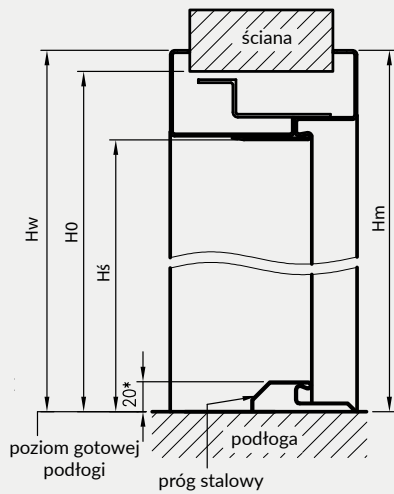

OŚCIEŻNICE STALOWE REGULOWANE PRZYLGOWE

Ościeżnice Stalowe Regulowane przylgowe - wymiary

* - przy zastosowaniu progu stalowego - faktyczna wysokość w świetle przejścia zmniejszy się o 20mm od podanej

D - szerokość otworu w murze