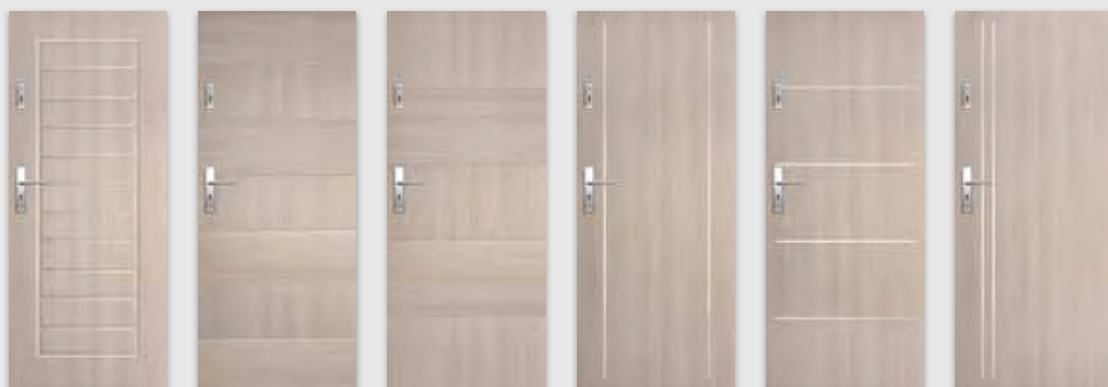

ENTER/SOLID 18 ENTER/SOLID 19* ENTER/SOLID 20* ENTER/SOLID 21** ENTER/SOLID 22** ENTER/SOLID 23**

* W modelach 19 i 20 okładzina sklejana jest w pasy o zmiennym ułożeniu.