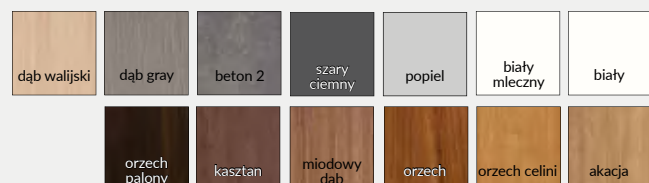

OD OLIMP EI60 do drzwi dwuskrzydłowych

	A	C	D
160	1640	1748	1772
170	1740	1848	1872
180	1840	1948	1972
200	2040	2148	2172