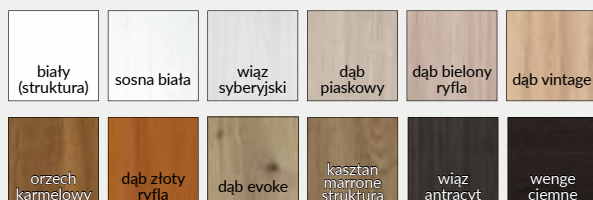

Dekor DRE-Cell

Cena skrzydła nie obejmuje ceny ościeżnicy i klamki

MODEL

TRIESTA 0-3

Dekor DRE-Cell

838 zł netto | 1030,74 zł brutto

W STANDARDZIE

- » ramiaki z płyt drewnopochodnych
- » szyba MAT DRE gr. 4 mm (SOLTE 2-3)
- » płyciny płaskie (SOLTE 1-2)