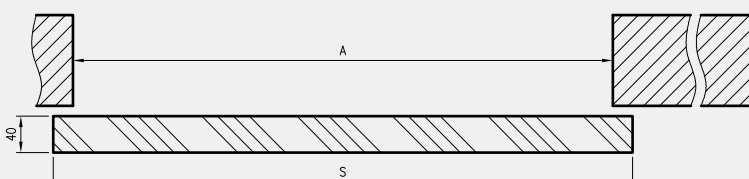

MODEL

System SPAZIO CD

cena

906 zł netto | 1114,38 zł brutto

Szerokość skrzydeł: jednoskrzydłowe „60”÷„100”.
Informacje techniczne: 178-186, akcesoria: str. 101.