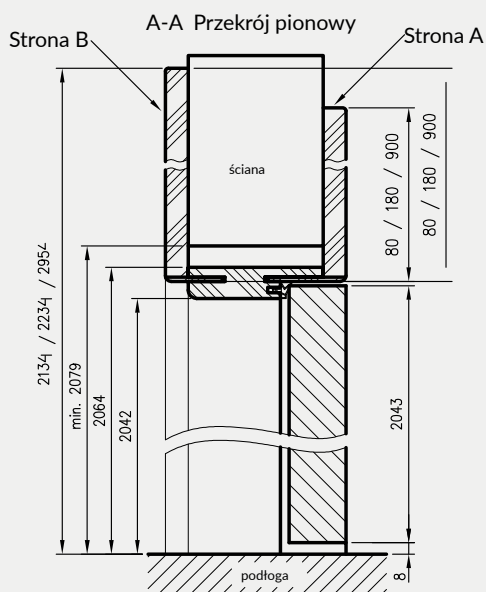

wymagana wysokość otworu w murze = 2079 mm

* Uwaga - ościeżnica 075-095 ma płytszy wpust pod kątownik ruchomy, dla grubości muru 75-89 mm konieczne będzie samodzielne skrócenie kątownika ruchomego.

** - trzeci zawias, opcja za dopłatą