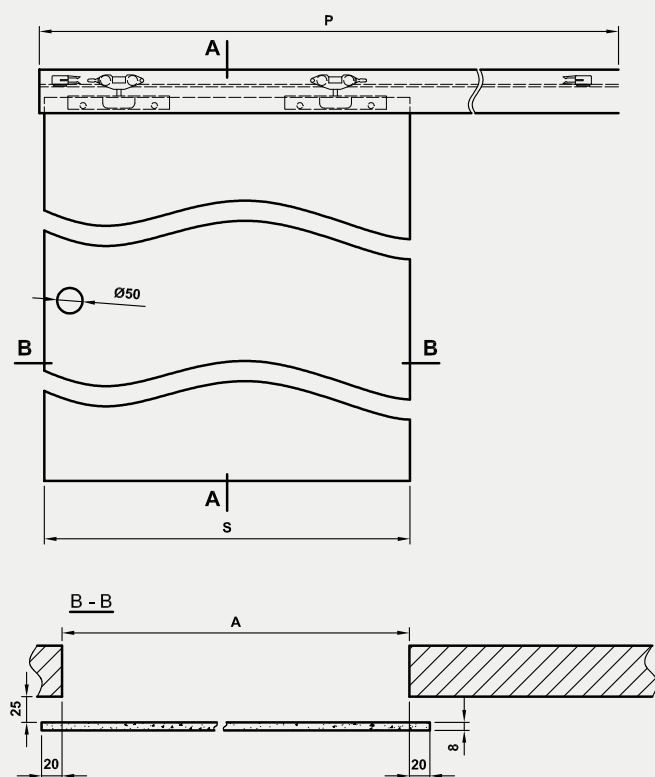

System przesuwny do drzwi szklanych „Spazio” - wykonany z aluminium anodowanego, to kompletne rozwiązanie przeznaczone do obrobionego na gotowo ościeża. W skład kompletu wchodzi szyna jezdna wraz blendą prostą lub owalną oraz elementy przeznaczone do zawieszenia tafli szklanej przesuwnej i ogranicznik dolny.

System Spazio występuje w dwóch wariantach, odróżniających się jedynie kształtem zewnętrznej blendy:

- » Spazio TP – z blendą prostą
- » Spazio TO – z blendą owalną

CENA

- » Cena systemu przesuwego do drzwi szklanych 1480 zł netto | 1820,40 zł brutto

Do skompletowania systemu należy dokupić skrzydło szklane z naszej oferty z kolekcji Galla w wariantcie przesuwnej oraz przeznaczony do niego uchwyt okrągły.

OPCJE ZA DOPŁATĄ

- » uchwyt muszelnkowy (dwustronny) 193 zł netto | 237,39 zł brutto

UWAGA: Brak możliwości wykonania opcji wentylacyjnych.

Ceny skrzydeł szklanych GALLA na stronie 133