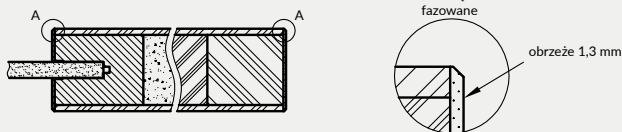

VETRO A1 - wenge ciemne

Dekor DRE-Cell	biały (struktura)	biała mat	sosna biała	wiąz syberyjski	dąb piaskowy	dąb bielony ryfla	dąb vintage	orzech karmelowy
	wiąz antracyt	wenge ciemne	kašztan marmone struktura	czarna mat 2	jasna szara mat	dąb evoke	dąb toffi***, *	dąb złoty ryfla
Dekor 3D	dąb grand	wiąz	orzech amerykański	heban*	dąb polski 3D	*** dekor tylko w usłojeniu poziomym * dekor dostępny do wyczerpania zapasów		

UWAGA: W kolorze biała mat skrzydła dostępne również w wersji bezprzylgowej rozwierniej.

Przekrój ramiaka skrzydła bezprzylgowego

Szyby z kolekcji VETRO posiadają awers i rewers (ważne w zestawieniu obok siebie drzwi otwieranych odwrotnie). Przekroje poziome zamieszczone obok przedstawiają ułożenie szyby w wersji awers. Przy wyborze wersji rewers szyba jest obrócona o 180° wokół pionowej osi.