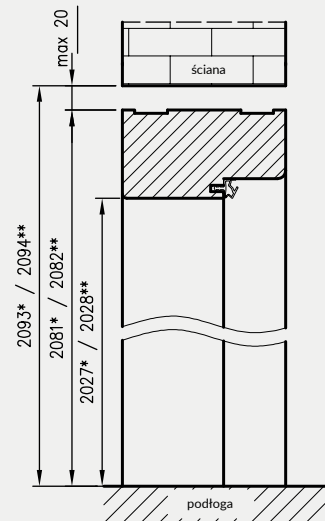

Przekrój ościeżnicy drewnianej do drzwi OLIMP EI30

Przekrój ościeżnicy drewnianej do drzwi OLIMP EI60

Przekrój pionowy drzwi p.poż.

Przekrój poziomy ościeżnicy w murze

* wymiary OD OLIMP EI 30
** wymiary OD OLIMP EI 60