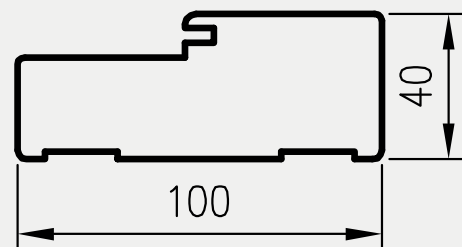

KONSTRUKCJA

Ościeżnica prosta bezprzylgowa wykonana jest z wysokogatunkowych płyt drewnopochodnych i oklejona jest ekologiczną, drewnopodobną folią dekoracyjną DRE-Cell, folią 3D, laminatem CPL 0,15 - 0,2 mm lub malowane.
Ościeżnica posiada stałą szerokość 100 mm.

ZASTOSOWANIE

Ościeżnica prosta bezprzylgowa ma zastosowanie do wszystkich kolekcji DRE w wersji bezprzylgowej rozwiernej.

ZAWARTOŚĆ KOMPLETU

Belka główna (element poziomy i dwa pionowe), uszczelka drzwiowa, zestaw zawiasów, komplet elementów przeznaczonych do zmontowania ościeżnicy wg dołączonej instrukcji. Ościeżnice pakowane są w opakowania kartonowe.

Profil OPB

wymagana wysokość otworu w murze 2097 mm

D - wymagana szerokość otworu w murze

do drzwi jednoskrzydłowych

	A	C	D
„60”	627	707	730
„70”	727	807	830
„80”	827	907	930
„90”	927	1007	1030
„100”	1027	1107	1130

do drzwi dwuskrzydłowych

	A	C	D
„120”	1274	1354	1380
„130”	1374	1454	1480
„140”	1474	1554	1580
„150”	1574	1654	1680
„160”	1674	1754	1780
„170”	1774	1854	1880
„180”	1874	1954	1980

CENYOŚCIEŻNICPROSTYCHBEZPRZYLGOWYCH

grupa dekorów	netto	brutto
3D 3D CELL CELL	630 zł	774,90 zł
GRUPA 1 CPL	720 zł	885,60 zł
GRUPA 2 CPL	792 zł	974,16 zł
MALOWANE MALOWANE	986 zł	1212,78 zł

Grupa 2 CPL - laminat CPL dąb halifax naturalny.

Ceny zawierają 2 zawiasy z płytkami mocującymi.

Cena ościeżnicy do drzwi dwuskrzydłowych: +50% (w przypadku użycia 3 zawiasów dopłata dodatkowa

» Dopłata za trzeci zawias Estetic 80

249 zł | 306,27 zł)

124 zł | 152,52 zł)