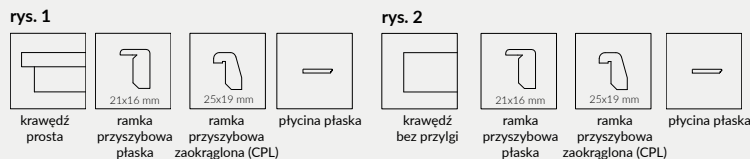

UWAGA: Zmienne wysokości występują w całej kolekcji PLUS. Skrzydła w zależności od wybranego wariantu posiadają wysokość 1983 mm, 2043 mm, 2110 mm lub 2240 mm - dedykowane są do ościeżnic przylgowych z trzema zawiasami, w odpowiednich wariantach wysokości.

OPCJE ZA DOPŁATĄ

- » szyba dekoracyjna MAT DRE, DECORMAT BRĄZ, DECORMAT GRAFIT (dotyczy skrzydła)
  - PLUS 20 28 zł | 34,44 zł
  - PLUS 40, 50, 60, 70, 80 57 zł | 70,11 zł
  - PLUS 30 90 zł | 110,70 zł
- » szyba mleczna VSG 22.1 zespolona bezpieczna str. 81
- » wypełnienie:
  - płyta wiórowa otworowa (1983 i 2043) 115 zł | 141,45 zł
  - płyta wiórowa otworowa (2110 i 2240) 149 zł | 183,27 zł
- » skrzydła „90” i „100” (1983 i 2043) 26 zł | 31,98 zł
- » skrzydła „90” i „100” (2110 i 2240) 50 zł | 61,50 zł
- » skrzydła bezprzylgowe rozwierne 76 zł | 93,48 zł
- » podcięcie wentylacyjne 28 zł | 34,44 zł
- » kratka wentylacyjna tworzywowa 27 zł | 33,21 zł
- » kratka wentylacyjna aluminiowa 112 zł | 137,76 zł
- » listwa przymykowa drzwi dwuskrzydłowych bezprzylgowych 26 zł | 31,98 zł
- » drzwi dwuskrzydłowe cena skrzydła x 2
- » **UWAGA:** trzeci zawias Estetic 80 do drzwi bezprzylgowych (dopłata doliczana jest do ceny ościeżnicy) 124 zł | 152,52 zł

UWAGA: kolekcja PLUS 10-80 oklejona laminatem CPL w standardowej wysokości dostępna jest w wersji przesuwnej.

198 PLUS 30

standardowa wysokość

211 PLUS 30

224 PLUS 30