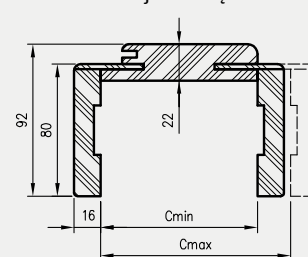

H	Hs	Hw	H0	Hc
1983	1969	1991	2006	2061
2110	2096	2118	2133	2188
2240	2226	2248	2263	2318

do drzwi jednoskrzydłowych

	A	C	D	E
60	602	646	680	786
70	702	746	780	886
80	802	846	880	986
90	902	946	980	1086
100	1002	1046	1080	1186

do drzwi dwuskrzydłowych

	A	C	D	E
120	1235	1279	1315	1419
130	1335	1379	1415	1519
140	1435	1479	1515	1619
150	1535	1579	1615	1719
160	1635	1679	1715	1819
170	1735	1779	1815	1919
180	1835	1879	1915	2019
190	1935	1979	2015	2119
200	2035	2079	2115	2219

Dekor czarny ST dostępny jedynie z kątownikiem T80

Przekrój OR z ką. T80