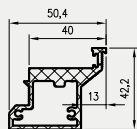

Profil DRE do drzwi z odwróconą przylgą otwieranych do wewnątrz