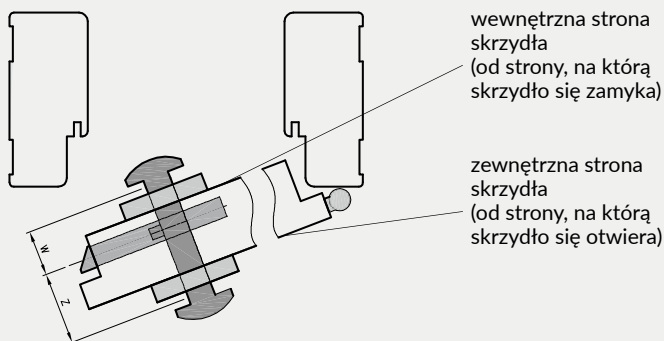

Rys. Dobór wymiaru wkładki z gałką

Wymiar wkładki obliczamy ze wzoru:

$W0 + \text{grubość szyldu} + 2 \pm 3\text{mm} / Z0 + \text{grubość szyldu} + 2 \pm 3\text{mm}$

gdzie:

W0 i Z0 – wartości podano w powyższej tabeli
grubość szyldu – mierzymy (w tabeli założono że szyld ma 10 mm grubości)

Dobór wkładki z gałką – jeżeli chcemy zamontować gałkę po:

- wewnętrznej stronie skrzydła – symbol gałki musi być przy wymiarze „W” (patrz 5 kolumna w tabeli)

- zewnętrznej stronie skrzydła – symbol gałki musi być przy wymiarze „Z” (patrz 6 kolumna w tabeli)