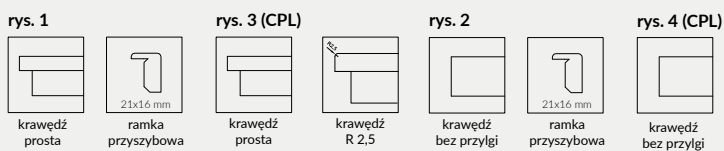

UWAGA: pakiet Silent dotyczy skrzydeł przylgowych i bezprzylgowych jednoskrzydłowych.

OPCJE ZA DOPLĄTĄ

- » pakiet Silent 37dB (uszczelka opadająca + wypełnienie akustyczne) - GALERIA ALU 10 - 60 369 zł | **453,87zł**
- » szyba dekoracyjna MAT DRE, DECORMAT BRĄZ, DECORMAT GRAFIT (dotyczy skrzydła)
- GALERIA ALU 11, 13, 23 14 zł | **17,22 zł**
- GALERIA ALU 21 28 zł | **34,44 zł**
- GALERIA ALU 24, 25 57 zł | **70,11zł**
- GALERIA ALU 12, 22 90 zł | **110,70 zł**
- » szyba mleczna VSG 22.1 zespolona bezpieczna
- GALERIA ALU 11 41 zł | **50,43zł**
- GALERIA ALU 13, 23 57 zł | **70,11zł**
- GALERIA ALU 21 82 zł | **100,86 zł**
- GALERIA ALU 24 57 zł | **70,11 zł**
- GALERIA ALU 25 63 zł | **77,49 zł**
- GALERIA ALU 12 145 zł | **178,35 zł**
- GALERIA ALU 22 152 zł | **186,96 zł**
- » skrzydła bezprzylgowe rozwiernie
- » skrzydła „90° i „100° 76 zł | **93,48 zł**
- » podcięcie wentylacyjne 26 zł | **31,98 zł**
- » skrót rekuperacyjny -15 mm 28 zł | **34,44 zł**
- » kratka wentylacyjna tworzywowa 27 zł | **33,21 zł**
- » kratka wentylacyjna aluminiowa 112 zł | **137,76 zł**
- » listwa przymykowa drzwi dwuskrzydłowych bezprzylgowych 26 zł | **31,98 zł**
- » drzwi dwuskrzydłowe cena skrzydła x 2
- » **UWAGA:** trzeci zawias Estetic 80 do drzwi bezprzylgowych (dopłata doliczana jest do ceny ościeżnicy) 124 zł | **152,52 zł**