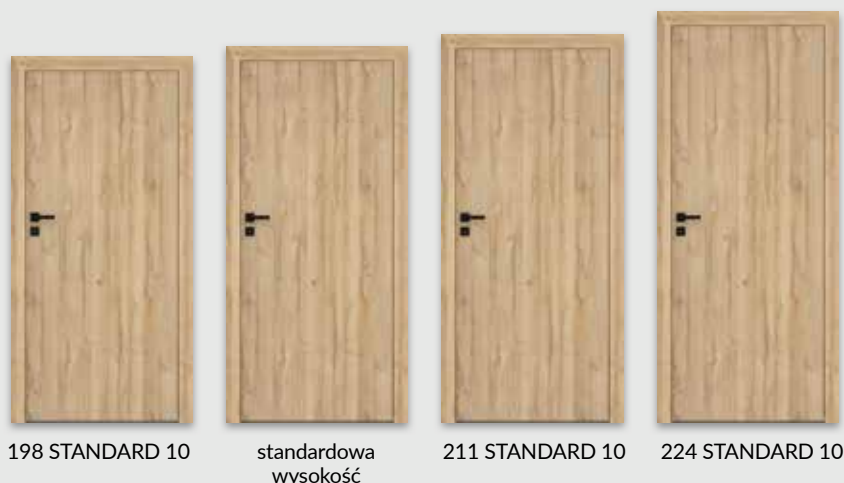

*** dekor tylko w ułożeniu poziomym
* dekor dostępny do wyczerpania zapasów

Dekor DRE-Cell										
biała mat	biały (struktura)	sosna biała	wiąz syberyjski	srebrna	dąb piaskowy	dąb bielony ryfla	dąb vintage	orzech karmelowy		
dąb złoty ryfla	orzech	wiąz antracyt	wenge ciemne	dąb toffi***	kasztan marmone struktura	jasna szara mat	dąb evoke			
Laminat CPL gr. 1										
						biały mleczny	biały	popiel		
Laminat CPL gr. 2										
czarny ST	szary ciemny	beton 2	dąb gray	dąb walijski	akacja	orzech celini	orzech	miodowy dąb	kasztan	orzech palony

Cena skrzydła nie obejmuje ceny ościeżnicy i klamki (cena netto / cena brutto)

MODEL	Dekor DRE-Cell	Laminat CPL grupa 1	Laminat CPL grupa 2
198 STANDARD 10	387 zł | 476,01 zł	441 zł | 542,43 zł	483 zł | 594,09 zł
211 STANDARD 10	486 zł | 597,78 zł	550 zł | 676,50 zł	592 zł | 728,16 zł
224 STANDARD 10	486 zł | 597,78 zł	550 zł | 676,50 zł	592 zł | 728,16 zł

Szerokość skrzydeł: jednoskrzydłowe „60”÷„100”, dwuskrzydłowe przylgowe „120” ÷ „200”, dwuskrzydłowe bezprzylgowe „120” ÷ „180”.
Informacje techniczne: ościeżnice: str. 142-143, akcesoria: str. 160-167 i 177, skrzydła drzwiowe: str. 178-186.