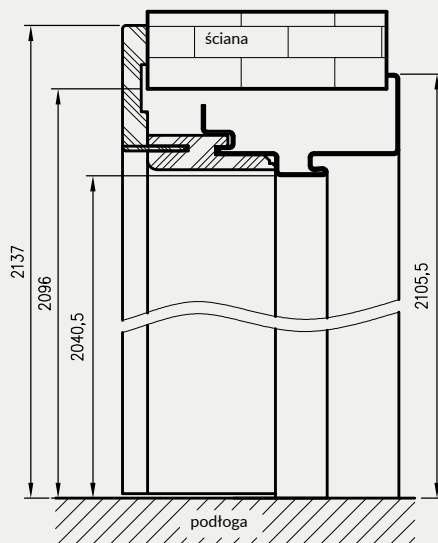

Y - Y Przekrój pionowy OSHB