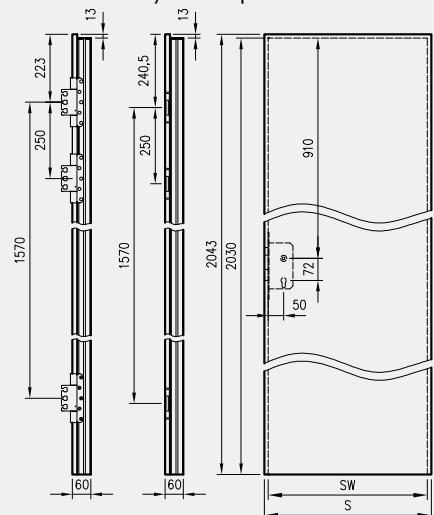

Skrzydła Forca / Forca B

Skrzydła Athos / Olimp EI30

Skrzydła Olimp EI60**

** Olimp EI60 dwa warianty zawiasów (w zależności od szerokości drzwi)

INFORMACJE TECHNICZNE

SZEROKOŚĆ SKRZYDEŁ

Symbol wym. drzwi	S	SW	SWSE	SWS
„60”	644	618	620	-
„70”	744	718	720	-
„80”	844	818	820	824
„90”	944	918	920	924
„100”	1044	1018	1020	1024
„110*”	1144	1118	-	-