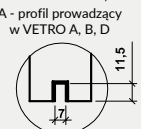

* jeśli występuje

Uwaga: zamki magnetyczne w dwóch wariantach rozstawu: 85mm na wkładkę patentową lub 90 mm na klucz zwykły oraz WC