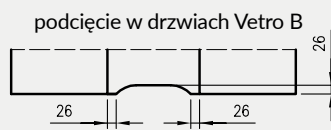

PODCIĘCIA WENTYLACYJNE