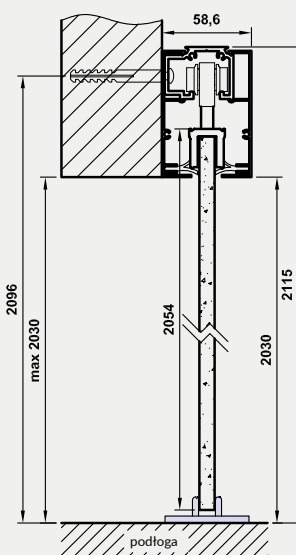

A - A przekrój pionowy systemu Spazio TP

Tab. Wymiary