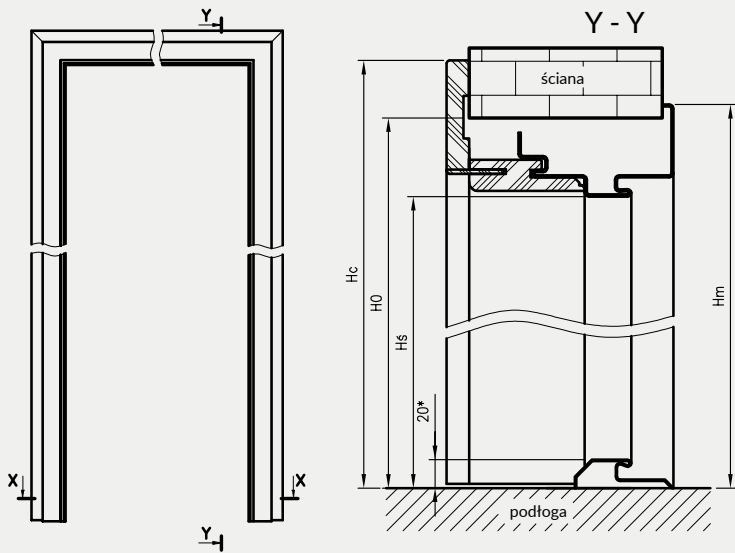

OŚCIEŻNICE STALOWE HYBRYDOWE PRZYLGOWE

PRZYLGOWE

Ościeżnice Stalowe Hybrydowe przylgowe - wymiary