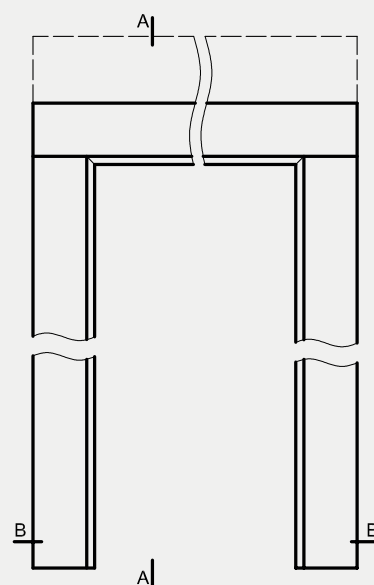

wymagana wysokość otworu w murze = 2079 mm

* Uwaga - ościeżnica 075-095 ma płytszy wpust pod kątownik ruchomy, dla grubości muru 75-89 mm konieczne będzie samodzielne skrócenie kątownika ruchomego.

** - trzeci zawias, opcja za dopłatą