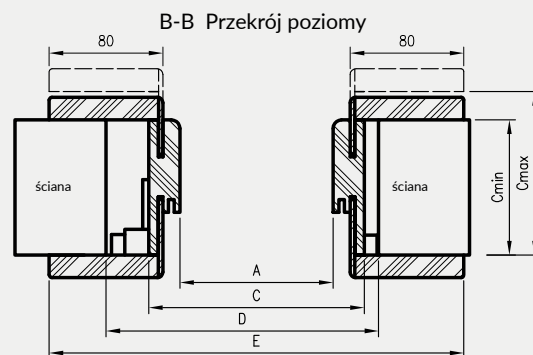

D - wymagana szerokość otworu w murze

do drzwi jednoskrzydłowych

	A	C	D	E
60	627	671	700	811
70	727	771	800	911
80	827	871	900	1011
90	927	971	1000	1111
100	1027	1071	1100	1211