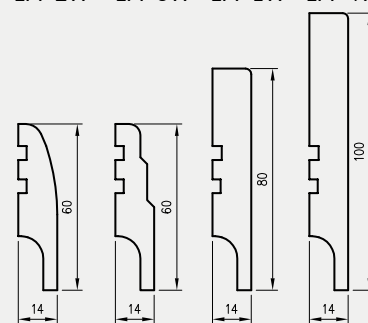

cena za 1 szt.

* tylko dekory Cell i 3D

LPP 2W LPP 3W LPP 1W LPP 4W

Listwa LPP4W długości 2,40 mb na płycie odpornej na wilgoć.

kratka wentylacyjna tworzywowa

kratka wentylacyjna aluminiowa

KRATKI WENTYLACYJNE