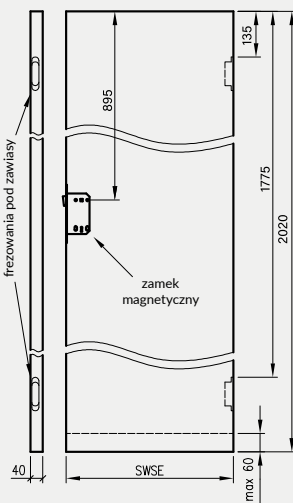

INFORMACJE TECHNICZNE

WYMIARY SKRZYDEŁ I ROZMIESZCZENIE ZAWIASÓW

* jeżeli występuje 3 zawias

- kaset ościeżnicowych PA
- systemów SPAZIO CD
- systemów naściennych

* jeśli występuje

Uwaga: zamki magnetyczne w dwóch wariantach rozstawu: 85mm na wkładkę patentową lub 90 mm na klucz zwykły oraz WC

** Olimp EI60 dwa warianty zawiasów (w zależności od szerokości drzwi)