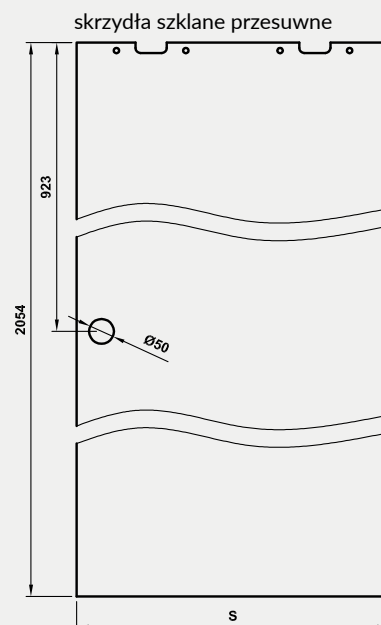

System przesuwny do drzwi szklanych „Spazio” - wykonany z aluminium anodowanego, to kompletne rozwiązanie przeznaczone do obrobionego na gotowo ościeża. W skład kompletu wchodzi szyna jezdna wraz blendą prostą lub owalną oraz elementy przeznaczone do zawieszenia tafli szklanej przesuwnej i ogranicznik dolny.

System Spazio występuje w dwóch wariantach, odróżniających się jedynie kształtem zewnętrznej blendy:

- » Spazio TP – z blendą prostą
- » Spazio TO – z blendą owalną

CENA

- » Cena systemu przesuwego do drzwi szklanych 1480 zł netto | 1820,40 zł brutto

Do skompletowania systemu należy dokupić skrzydło szklane z naszej oferty z kolekcji Galla w wariantcie przesuwnej oraz przeznaczony do niego uchwyt okrągły.

OPCJE ZA DOPŁATĄ

- » uchwyt muszelnkowy (dwustronny) 193 zł netto | 237,39 zł brutto

UWAGA: Brak możliwości wykonania opcji wentylacyjnych.

Ceny skrzydeł szklanych GALLA na stronie 133