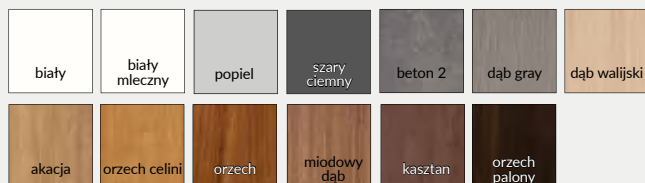

CENA SKRZYDŁA

MODEL	Laminat CPL 0,15-0,20 mm gr.1	Laminat CPL 0,7 mm
FORCA 10	1522 zł netto | 1872,06 zł brutto	1722 zł netto | 2118,06 zł brutto