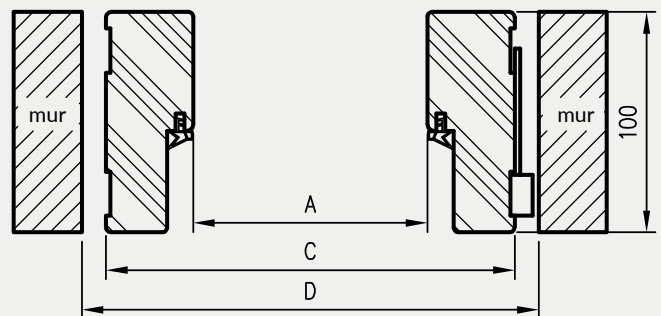

KONSTRUKCJA

Ościeżnica prosta bezprzylgowa wykonana jest z wysokogatunkowych płyt drewnopochodnych i oklejona jest ekologiczną, drewnopodobną folią dekoracyjną DRE-Cell, folią 3D, laminatem CPL 0,15 - 0,2 mm lub malowane.
Ościeżnica posiada stałą szerokość 100 mm.

ZASTOSOWANIE

Ościeżnica prosta bezprzylgowa ma zastosowanie do wszystkich kolekcji DRE w wersji bezprzylgowej rozwiernej.

ZAWARTOŚĆ KOMPLETU

Belka główna (element poziomy i dwa pionowe), uszczelka drzwiowa, zestaw zawiasów, komplet elementów przeznaczonych do zmontowania ościeżnicy wg dołączonej instrukcji. Ościeżnice pakowane są w opakowania kartonowe.

wymagana wysokość otworu w murze 2097 mm

D - wymagana szerokość otworu w murze

do drzwi jednoskrzydłowych

	A	C	D
„60”	627	707	730
„70”	727	807	830
„80”	827	907	930
„90”	927	1007	1030
„100”	1027	1107	1130

do drzwi dwuskrzydłowych

	A	C	D
„120”	1274	1354	1380
„130”	1374	1454	1480
„140”	1474	1554	1580
„150”	1574	1654	1680
„160”	1674	1754	1780
„170”	1774	1854	1880
„180”	1874	1954	1980

CENYOŚCIEŻNICPROSTYCHBEZPRZYLGOWYCH

grupa dekorów	netto	brutto
3D 3D CELL CELL	630 zł	774,90 zł
GRUPA 1 CPL	720 zł	885,60 zł
GRUPA 2 CPL	792 zł	974,16 zł
MALOWANE MALOWANE	986 zł	1212,78 zł

Grupa 2 CPL - laminat CPL dąb halifax naturalny.

Ceny zawierają 2 zawiasy z płytkami mocującymi.

Cena ościeżnicy do drzwi dwuskrzydłowych: +50% (w przypadku użycia 3 zawiasów dopłata dodatkowa

» Dopłata za trzeci zawias Estetic 80

249 zł | 306,27 zł)

124 zł | 152,52 zł)