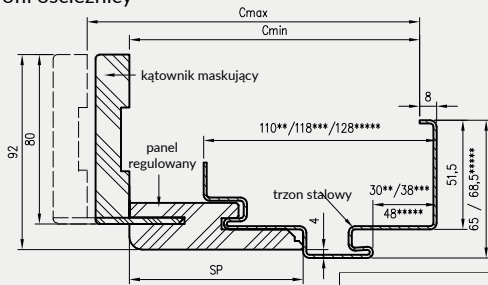

Profil ościeżnicy

cenę części metalowej ościeżnicy

rodzaj ościeżnicy	cena netto	cena brutto	dopłata za wzmocnienie pod samozamykacz
OSH STAND szer. „60” - „100” szer. „100d” - „200”	509 zł	626,07 zł	+34 zł netto / 41,82 zł brutto
OSH SZKLANE szer. „60” - „90”	509 zł	626,07 zł	
OSH ENTER OSH SOLID	509 zł	626,07 zł	w standardzie / brak dopłaty
OSH SOLID RC2	597 zł	734,31 zł	
OSH ATHOS, OSH OLIMP EI 30	774 zł	952,02 zł	
OSH OLIMP EI 30 „100” - „110”	811 zł	997,53 zł	
OSH FORCA	790 zł	971,70 zł	
OSH FORCA B	733 zł	901,59 zł	
OSH OLIMP EI 60 szer. „80” - „90E”	774 zł	952,02 zł	
OSH OLIMP EI 60 szer. „100” - „110”	1119 zł	1376,37 zł	

rodzaj ościeżnicy.	HO	Hs	Hm	Hc
OSH STAND	2083	2027,5*	2092,5	2124
OSH ENTER				
OSH SOLID				
OSH SOLID RC2				
OSH SZKLANE	2089	2033,5	2098,5	2130
OSH ATHOS	2085	2029,5*	2094,5	2126
OSH FORCA				
OSH OLIMP EI30	2081	2025,5	2090	2122
OSH OLIMP EI60	2082	2023	2091,5	2119

HO - wysokość otworu montażowego

Hs - wysokość w świetle przejścia w ościeżnicy

* - przy zastosowaniu progu stalowego - faktyczna wysokość w świetle przejścia zmniejszy się o 20mm od podanej

Wymiary szerokości ościeżnic

symbol szer.	A	D	E	F	OSH STAND	OSH SZKLANE	OSH ENTER	OSH SOLID	OSH SOLID RC2	OSH ATHOS	OSH FORCA
„60”	600	710	730	792	•	•					
„70”	700	810	830	892	•	•	•				
„80”	800	910	930	992	•	•	•	•	•	•	•
„90”	900	1010	1030	1092	•	•	•	•	•	•	•
„90E” ****	904	1014	1034	1096	•		•	•	•		
„90E” ****	915	1025	1045	1107						•	•
„100”	1000	1110	1130	1192	•		•	•	•	•	•
„110”	1100	1210	1230	1292	•	•				•	

**** - wymiar inwestycyjny „90E” odmienny dla drzwi technicznych i pozostałych

D - szerokość otworu montażowego

Dla określonej grubości ściany należy wybrać właściwy wariant panela regulowanego z kątownikiem maskującym (Cmin)

Wymiary OSH OLIMP EI30 dla drzwi jednoskrzydłowych

symbol szer.	A	D	E	F
„80”	802	912	932	994
„90”	902	1012	1032	1094
„90E”	917	1027	1047	1109
„100”	1002	1112	1132	1194
„110”	1102	1212	1232	1294

Wymiary OSH OLIMP EI60 dla drzwi jednoskrzydłowych

symbol szer.	A	D	E	F
„80”	797	907	934	989
„90”	897	1007	1034	1089
„90E”	926	1036	1063	1118
„100”	997	1107	1134	1189
„110”	1097	1207	1234	1289

** - wymiary dla pozostałych ościeżnic OSH

*** - wymiary dla OSH ATHOS, OSH FORCA i OSH OLIMP EI 30

**** - wymiary dla OSH OLIMP EI 60

Cena ościeżnicy = cena części metalowej + cena panelu regulowanego z kątownikiem maskującym

Ceny panelu regulowanego z kątownikiem maskującym