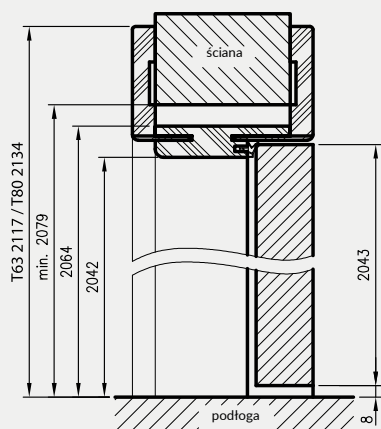

Przekrój pionowy drzwi bezprzylgowych w ORB

wymagana wysokość otworu w murze 2079 mm

** łączenie pod kątem 90° dostępne w kolorze biała mat, czarna mat 2, biały malowany akrylowy UV, sosna biała, dąb piaskowy, dąb polski 3D, biały lakier, czarny lakier i dekory z kolekcji LUX i WOOD