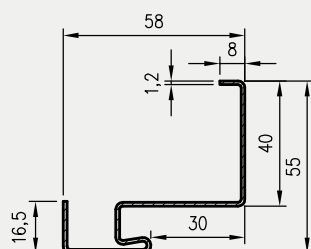

Profil ościenicy OSMK