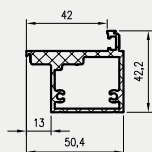

PRZEKROJE OŚCIEŻNIC ALUMINIOWYCH

Profil DRE do drzwi bezprzylgowych otwieranych na zewnątrz