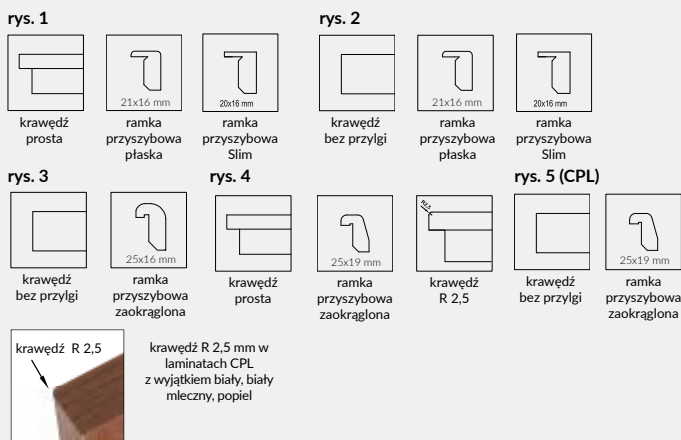

- » krawędź bez przylgi, ramka przyszybowa płaska **rys. 2** w dekorze skrzydła lub czarna Slim
- » gniazda pod 2 zawiasy wpuszczane Estetic 80 (zawiasy stanowią wyposażenie ościeżnicy)
- » zamek magnetyczny na klucz zwykły, blokadę łazienkową, wkładkę patentową lub zamek oszczędnościowy
- » krawędź bez przylgi, ramka przyszybowa zaokrąglona (w laminacie CPL) **rys. 5**

SKRZYDŁO PRZESUWNE

- » krawędź bez przylgi oraz do wyboru: ramka przyszybowa płaska w dekorze skrzydła lub czarna Slim, **rys. 2** lub ramka przyszybowa zaokrąglona **rys. 3**
- » gniazdo pod zamek hakowy i/lub uchwyty
- » krawędź bez przylgi, ramka przyszybowa zaokrąglona (w laminacie CPL) **rys. 5**

OPCJE ZA DOPŁATĄ

- » szyba dekoracyjna MAT DRE, DECORMAT BRAZ, DECORMAT GRAFIT (dotyczy skrzydła)
  DECO 10, 20, 30 28 zł | 34,44 zł
- » szyba mleczna VSG 22.1 zespolona bezpieczna
  DECO 10, 20, 30 82 zł | 100,86 zł
- » wypełnienie płyta wiórowa otworowa 115 zł | 141,45 zł
- » skrzydła bezprzylgowe rozwierne 76 zł | 93,48 zł
- » skrzydła „90° i „100” 26 zł | 31,98 zł
- » podcięcie wentylacyjne 28 zł | 34,44 zł
- » skrót rekuperacyjny -15 mm 28 zł | 34,44 zł
- » kratka wentylacyjna tworzywowa 27 zł | 33,21 zł
- » kratka wentylacyjna aluminiowa 112 zł | 137,76 zł
- » listwa przymykowa drzwi dwuskrzydłowych bezprzylgowych 26 zł | 31,98 zł
- » drzwi dwuskrzydłowe cena skrzydła x 2
- » **UWAGA:** trzeci zawias Estetic 80 do drzwi bezprzylgowych (dopłata doliczana jest do ceny ościeżnicy) 124 zł | 152,52 zł