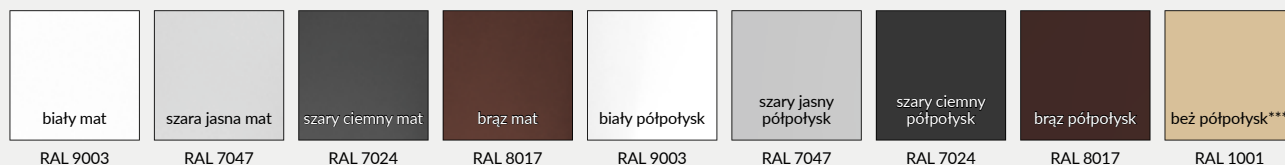

*** kolor beż dostępny tylko w półpołysku

KLAMKI

klamka POLARIS - chrom
wstawki w kolorach DRE-Cell, 3D i CPL
71 zł | 87,33 zł

szyld na klucz
36 zł | 44,28 zł

szyld na patent
36 zł | 44,28 zł

szyld łazienkowy
50 zł | 61,5 zł