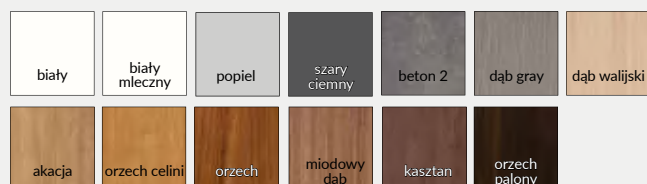

Laminat CPL 0,15-0,20 mm

MODEL	EI30				EI60			
	szerokość „80” - „90”		szerokość „100” - „110”		szerokość „80” - „90”		szerokość „100” - „110”	
	netto	brutto	netto	brutto	netto	brutto	netto	brutto
OLIMP 10	1435 zł	1765,05 zł	1843 zł	2266,89 zł	1793 zł	2205,39 zł	2481 zł	3051,63 zł
OLIMP 20	2665 zł	3277,95 zł	3301 zł	4060,23 zł	3100 zł	3813,00 zł	4007 zł	4928,61 zł
OLIMP 30	3246 zł	3992,58 zł	4044 zł	4974,12 zł	3971 zł	4884,33 zł	5038 zł	6196,74 zł
OLIMP 40	3100 zł	3813,00 zł	3521 zł	4330,83 zł	3826 zł	4705,98 zł	4531 zł	5573,13 zł

laminat CPL gr. 0,7 mm

MODEL	EI30				EI60			
	szerokość „80” - „90”		szerokość „100”		szerokość „80” - „90”		szerokość „100”	
	netto	brutto	netto	brutto	netto	brutto	netto	brutto
OLIMP 10	1635 zł	2011,05 zł	2042 zł	2511,66 zł	1993 zł	2451,39 zł	2681 zł	3297,63 zł