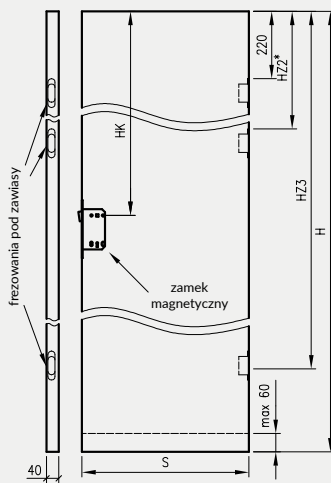

INFORMACJE TECHNICZNE

WYMIARY SKRZYDEŁ I ROZMIESZCZENIE ZAWIASÓW

* jeżeli występuje 3 zawias

- kaset ościeżnicowych PA
- systemów SPAZIO CD
- systemów naściennych

* jeśli występuje

Uwaga: zamki magnetyczne w dwóch wariantach rozstawu: 85mm na wkładkę patentową lub 90 mm na klucz zwykły oraz WC

** Olimp EI60 dwa warianty zawiasów (w zależności od szerokości drzwi)