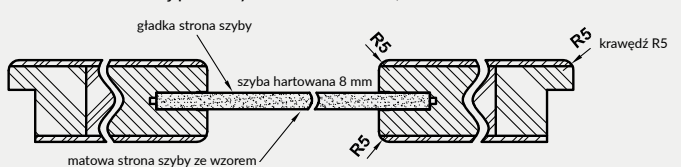

Przekrój poziomy drzwi VETRO A5, A10-A11

Cena skrzydła nie obejmuje ceny ościeżnicy i klamki

MODEL

VETRO A1-A5, A10-A15

Dekor DRE-Cell i Dekor 3D

998 zł netto | 1227,54 zł brutto