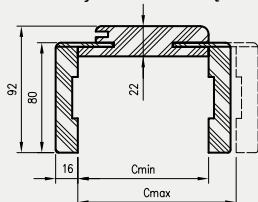

Przekrój OR/ORC z ką. T80