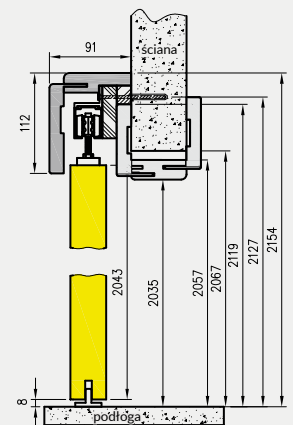

NT - przekrój pionowy na tunelu z ką. 80 mm

Wysokość skrzydła przesuwnego - 2043 mm
całkowita wysokość systemów przesuwnych - 2154 mm

System przesuwny pojedynczy

symbol	„60”	„70”	„80”	„90”	„100”
A	602	702	802	902	1002
C	646	746	846	946	1046
D	664	764	864	964	1064
E	752	852	952	1052	1152
E*	786	886	986	1086	1186
S	644	744	844	944	1044

System przesuwny podwójny

symbol	„120”	„140”	„160”	„180”	„200”
A	1200	1400	1600	1800	2000
C	1244	1444	1644	1844	2044
D	1264	1464	1664	1864	2064
E	1350	1550	1750	1950	2150
E*	1384	1584	1784	1984	2184
S**	644	744	844	944	1044