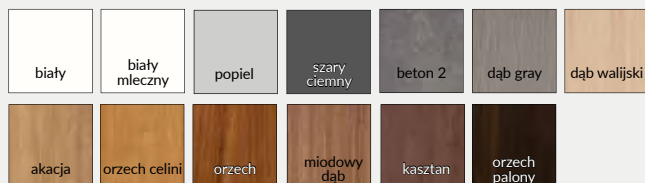

CENA SKRZYDŁA

MODEL	Laminat CPL 0,15-0,20 mm	Laminat CPL 0,7 mm
ATHOS 10	1245 zł netto | 1531,35 zł brutto	1445 zł netto | 1777,35 zł brutto

Szerokość skrzydeł: jednoskrzydłowe „80”-„110”.
Informacje techniczne: akcesoria: str. 166-167, skrzydła drzwiowe: str. 178-186.