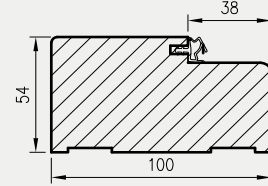

Przekrój ościeżnicy drewnianej do drzwi OLIMP EI30

Przekrój ościeżnicy drewnianej do drzwi OLIMP EI60

Przekrój pionowy drzwi p.poż.

Przekrój poziomy ościeżnicy w murze

* wymiary OD OLIMP EI 30
** wymiary OD OLIMP EI 60