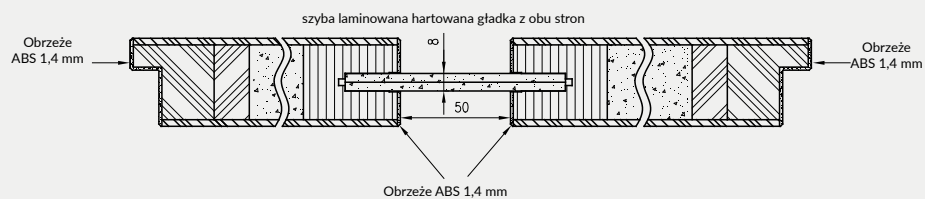

Przekrój poziomy drzwi przylgowych VETRO E