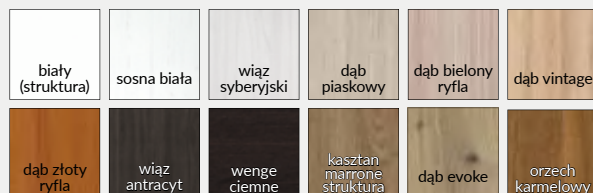

Dekor DRE-Cell

Cena skrzydła nie obejmuje ceny ościeżnicy i klamki

MODEL

VERANO 0-5

Dekor DRE-Cell

838 zł netto | 1030,74 zł brutto