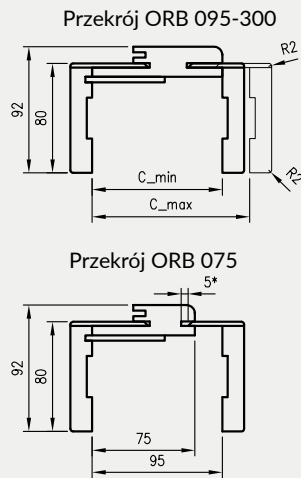

OŚCIEŻNICE REGULOWANE

BEZPRZYLGOWE O ZMIENNYCH WYSOKOŚCIACH Z KĄTOWNIKIEM T80

W związku z zainteresowaniem Klientów drzwiami bezprzylgowymi w wymiarach niestandardowych wprowadziliśmy do oferty kolekcje Modern, Plus oraz model skrzydła Standard 10 z ościeżnicą regulowaną bezprzylgową w 3 dodatkowych wariantach wysokości. Konstrukcja ościeżnicy jest taka sama jak ościeżnicy regulowanej bezprzylgowej (różnią się tylko wysokością).

ZASTOSOWANIE

Ościeżnica regulowana bezprzylgowa o zmiennych wysokościach może być zastosowana do skrzydeł bezprzylgowych Standard 10, Modern, Plus w trzech dodatkowych opcjach wysokości skrzydła: 1983 mm, 2110 mm i 2240 mm.

ZAWARTOŚĆ KOMPLETU

Belka główna (element poziomy i dwa pionowe wraz z elementami maskującymi), uszczelka drzwiowa, zestaw zawiasów, komplet elementów przeznaczonych do zmontowania ościeżnicy wg dołączonej instrukcji.

Ościeżnice pakowane są w opakowania kartonowe.

Wszystkie ościeżnice w 3 dodatkowych opcjach wysokości mogą być wyposażone w 2 lub 3 zawiasy.

H	Hś	Hw	H0	Hc
1983	1982	2004	2019	2074
2110	2109	2131	2146	2201
2240	2239	2261	2276	2331

H0 - wymagana wysokość otworu w murze