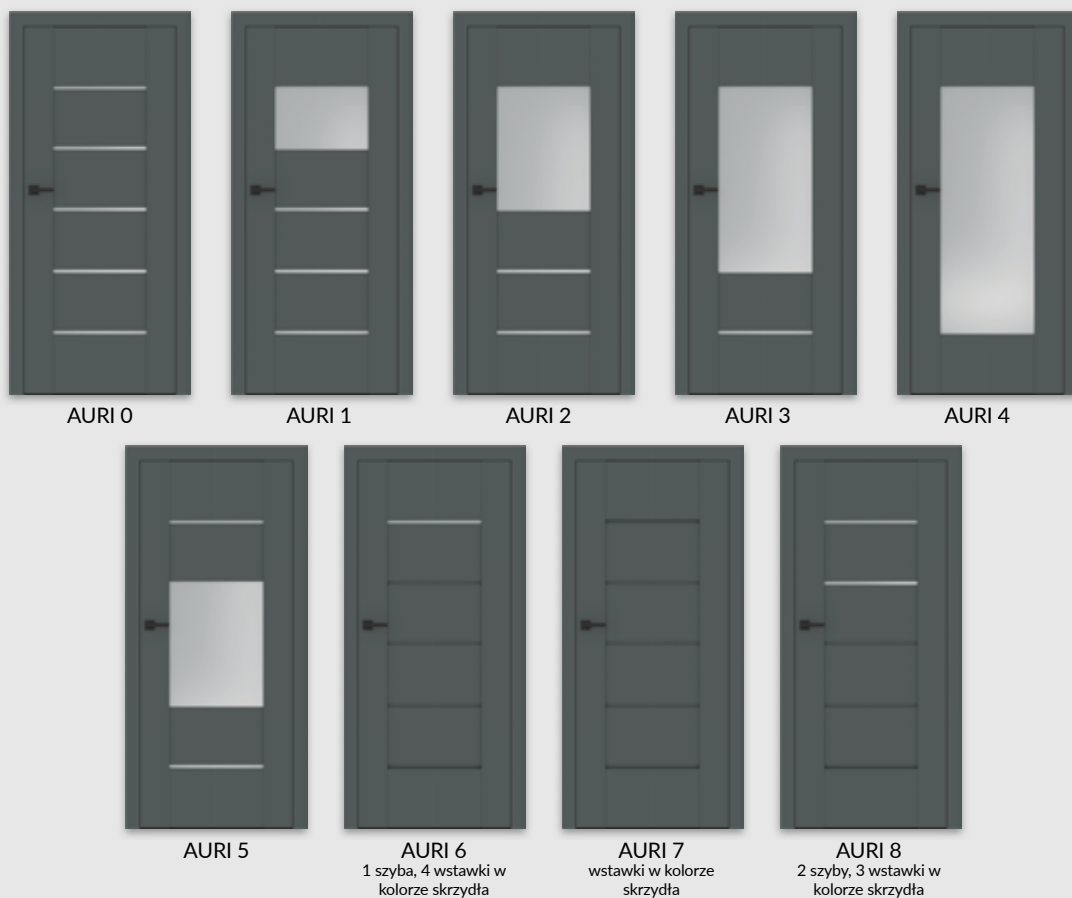

SKRZYDŁO PRZYLGOWE

- » krawędź prosta **rys. 1**
- » 3 zawiasy wkręcane koloru srebrnego
- » zamek zasuwkowy na klucz zwykły, blokadę łazienkową, wkładkę patentową lub zamek oszczędnościowy

SKRZYDŁO BEZPRZYLGOWE ROZWIERNIE (dopłata 76 zł netto)

- » krawędź bez przylgi **rys. 2**
- » gniazda pod 2 zawiasy wpuszczane Estetic 80 (zawiasy stanowią wyposażenie ościeżnicy)
- » zamek magnetyczny na klucz zwykły, blokadę łazienkową, wkładkę patentową lub zamek oszczędnościowy

SKRZYDŁO PRZESUWNE

- » krawędź bez przylgi **rys. 2**
- » gniazdo pod zamek hakowy i/lub uchwyty

UWAGA: Możliwość wykonania dostawek przylgowych „40”.
Do skrzydeł przylgowych AURI należy stosować ościeżnice z 3 zawiasami.

OPCJE ZA DOPŁATĄ

» tuleje wentylacyjne tworzywowe	1 szt. 6 zł | 7,38 zł
» skrzydła bezprzylgowe rozwiernie	76 zł | 93,48 zł
» skrzydła „90” i „100”	26 zł | 31,98 zł
» podcięcie wentylacyjne	28 zł | 34,44 zł
» skrót rekuperacyjny -15 mm	28 zł | 34,44 zł
» listwa przymykowa drzwi dwuskrzydłowych bezprzylgowych	26 zł | 31,98 zł
» szyba czarna VSG 22.1 zespolona bezpieczna	
AURI 0	77 zł | 94,71 zł
AURI 1	172 zł | 211,56 zł
AURI 2, 5	270 zł | 332,10 zł
AURI 3	367 zł | 451,41 zł
AURI 4	465 zł | 571,95 zł
AURI 6	15 zł | 18,45 zł
AURI 8	31 zł | 38,13 zł
» drzwi dwuskrzydłowe	cena skrzydła x2
» UWAGA: trzeci zawias Estetic 80 do drzwi bezprzylgowych (dopłata doliczana jest do ceny ościeżnicy)	124 zł | 152,52 zł