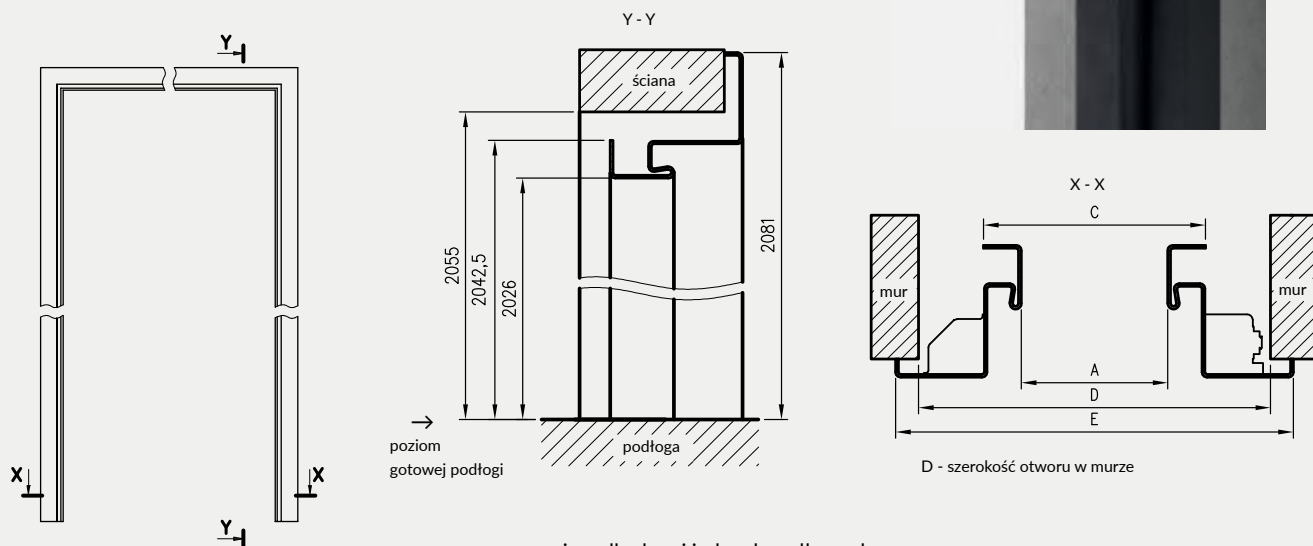

OŚCIEŻNICE STALOWE MAŁE KĄTOWE

KONSTRUKCJA:

Ościeżnice stalowe wykonane są z blachy stalowej niskowęglowej o grubości 1,2 mm, zabezpieczonej lakierową, organiczną powłoką ochronną. Ościeżnica składa się z dwóch stojaków: zaczepowego i zawiasowego oraz nadproża, połączonych ze sobą na stałe metodą spawania. Stojaki zawiasowe wyposażone są w gniazda zawiasowe (2-3 szt.), natomiast stojaki zaczepowe posiadają wycięcia pod język i zasuwki zamka dedykowanego skrzydła drzwiowego (zestaw zawiera uszczelkę przymykową).

ZASTOSOWANIE

OSMK_STAND – ościeżnica przeznaczona do drzwi wewnątrzlokalowych przylgowych

wymiary dla drzwi jednoskrzydłowych

symbol szer.	A	C	D	E
"60"	600	633	690	710
"70"	700	733	790	810
"80"	800	833	890	910
"90"	900	933	990	1010
"90E"	904	937	994	1014
"100"	1000	1033	1090	1110