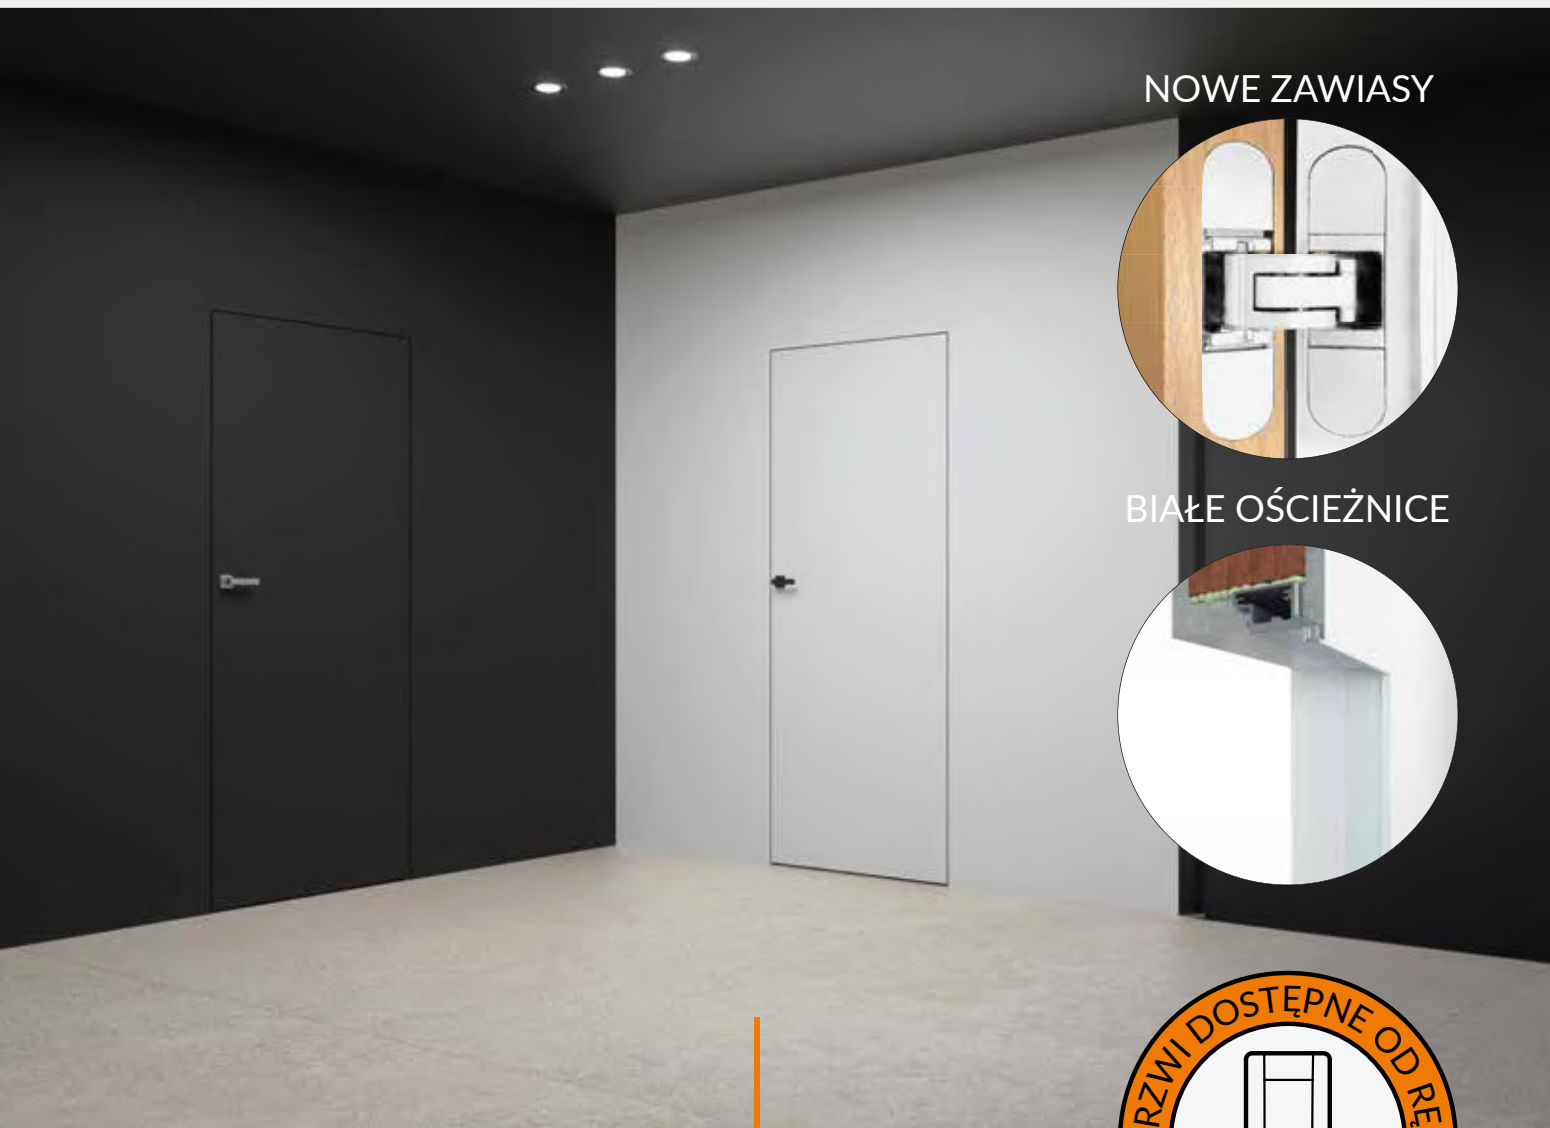

DRE

KATALOG DRZWI

2024

EDYCJA 1

Drzwi DRE Nestor 3
kaszmir mat

PROMOCJA DRZWI

NOWE ZAWIASY

BIAŁE OŚCIEŻNICE

SARA ECO 2

Nowa cena kompletu promocyjnego:

1202 zł netto | 1478,46 brutto

Powyższa cena dotyczy kompletu drzwi, składającego się z ościeżnicy aluminiowej DRE kolor standard aluminium oraz skrzydła drzwiowego gruntowanego lakierem w normie 202 z dwoma zawiasami.

*Drzwi Sara ECO 2 z ościeżnicami aluminiowymi DRE w kolorze aluminium i białym dostępne są ze stanów magazynowych w wybranych konfiguracjach.

DRZWI RAMOWE

NOWOŚCI	Vetro E -Synchro.....	4
	Sigma.....	6
NOWOŚCI	Estra.....	8
	Torino.....	10
	Verano.....	12
	Ena.....	13
	Triesta.....	14
	Solte.....	15
NOWOŚCI	Reva.....	16
	Fosca.....	18
NOWOŚCI	Nestor.....	20
NOWOŚCI	Auri.....	22
	Elsa.....	24
	Premium.....	26
	Piano.....	28
	Scala.....	30
	Verso.....	32
	Vetro A.....	34
	Vetro B.....	36
	Vetro D.....	38
	Lumio.....	40
	Vico.....	42