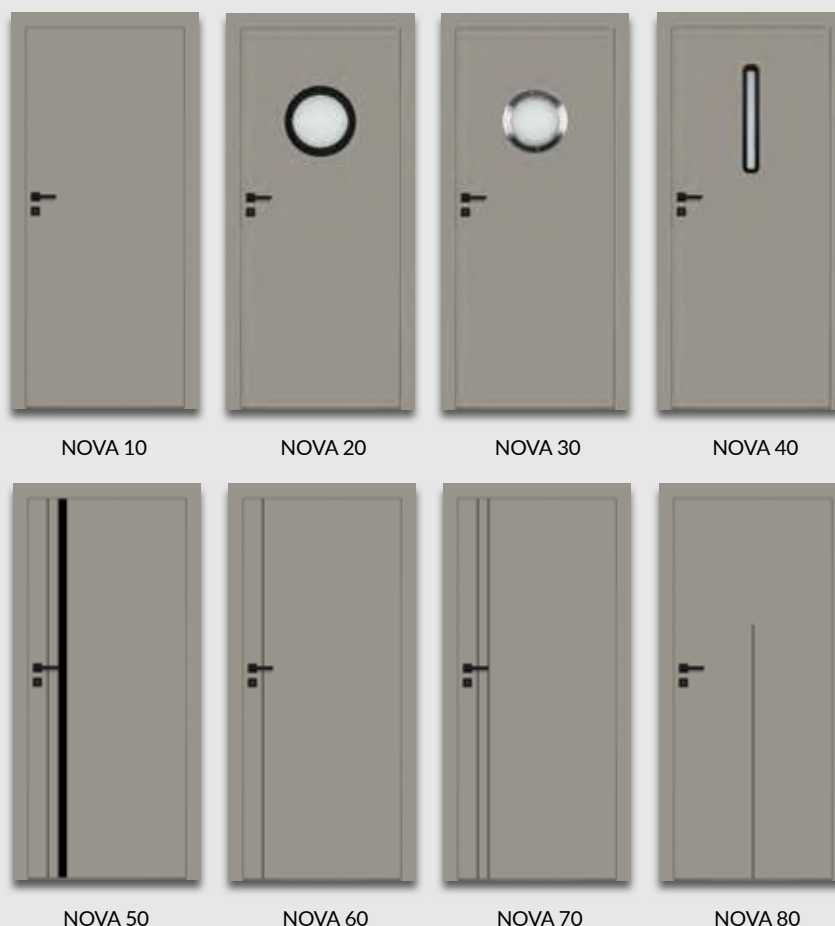

SKRZYDŁO PRZESUWNE

- » krawędź bez przylgi rys. 2
- » gniazdo pod zamek hakowy i/lub uchwyty

SKRZYDŁO Z ODWRÓCONĄ PRZYLGĄ (dopłata 276 zł netto)

- » skrzydło czynne rozwiernie jednoskrzydłowe
- » krawędź prosta rys. 3
- » gniazda pod 2 zawiasy wpuszczane Estetic 1821 (zawiasy stanowią wyposażenie ościeżnicy)

- » zamek magnetyczny na klucz zwykły, blokadę łazienkową, wkładkę patentową lub zamek oszczędnościowy
- » nie dotyczy skrzydeł w dekorach miedz antyczna, beton oxide

OŚCIEŻNICE

- » do skrzydeł z kolekcji NOVA polecamy ościeżnice w kolorze folii lub w kolorze DRE-CELL czarna mat 2

OPCJE ZA DOPŁATĄ

- » pakiet Silent 37dB (uszczelka opadająca + wypełnienie akustyczne) - NOVA 10, 50 - 80 484 zł | 595,32 zł
- » wypełnienie płyta włórowa otworowa 115 zł | 141,45 zł
- » skrzydła bezprzylgowe rozwiernie 76 zł | 93,48 zł
- » skrzydła „90”, „100” 26 zł | 31,98 zł
- » podcięcie wentylacyjne 28 zł | 34,44 zł
- » skrót rekuperacyjny -15 mm 28 zł | 34,44 zł
- » skrzydła z odwróconą przylgą 276 zł | 339,48 zł
- » kratka wentylacyjna tworzywowa 27 zł | 33,21 zł
- » kratka wentylacyjna aluminiowa 112 zł | 137,76 zł
- » Istnieje możliwość zakupu samego bulaja metalowego w kolorze czarnym lub stali nierdzewnej w cenie 500 zł | 615,00 zł
- » UWAGA: trzeci zawias Estetic 80 do drzwi bezprzylgowych (dopłata doliczana jest do ceny ościeżnicy) 124 zł | 152,52 zł

UWAGA: pakiet Silent dotyczy skrzydeł przylgowych i bezprzylgowych jednoskrzydłowych.