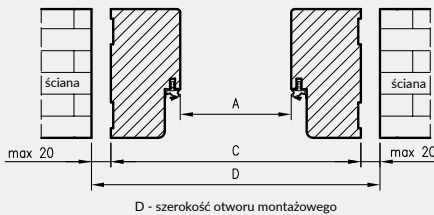

Przekrój ościeżnicy drewnianej do drzwi OLIMP EI30

Przekrój ościeżnicy drewnianej do drzwi OLIMP EI60

Przekrój pionowy drzwi p.poż.

Przekrój poziomy ościeżnicy w murze

* wymiary OD OLIMP EI 30
** wymiary OD OLIMP EI 60