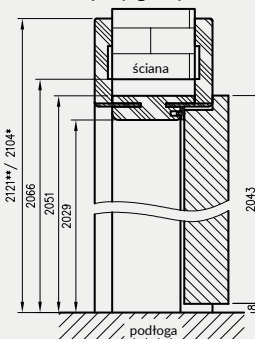

Przekrój pionowy drzwi przylgowych z OR

Przekrój pionowy drzwi szklanych z ORC

* wymiar dotyczy ościeżnicy z kątownikiem T63

** wymiar dotyczy ościeżnicy z kątownikiem T80

OR łączenie pod kątem 90°
kątownik T80