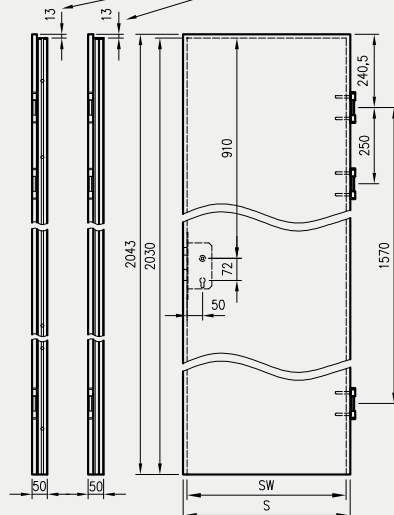

Skrzydła Forca / Forca B

Skrzydła Athos / Olimp EI30

Skrzydła Olimp EI60**

** Olimp EI60 dwa warianty zawiasów (w zależności od szerokości drzwi)

INFORMACJE TECHNICZNE

SZEROKOŚĆ SKRZYDEŁ

Symbol wym. drzwi	S	SW	SWSE	SWS
„60”	644	618	620	-
„70”	744	718	720	-
„80”	844	818	820	824
„90”	944	918	920	924
„100”	1044	1018	1020	1024
„110*”	1144	1118	-	-