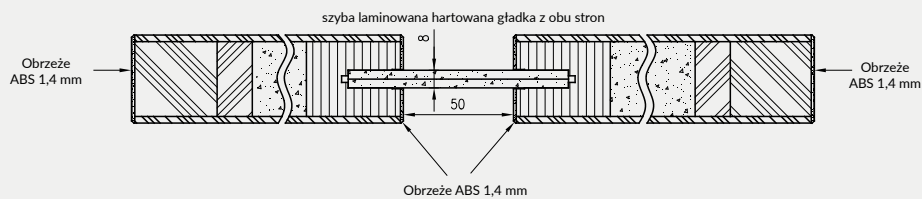

Cena skrzydła nie obejmuje ceny ościeżnicy i klamki

MODEL

VETRO E szyba DECORMAT laminowana

VETRO E szyba czarna laminowana

Dekor

1048 zł netto | 1289,04 zł brutto

1261 zł netto | 1551,03 zł brutto

W STANDARDZIE