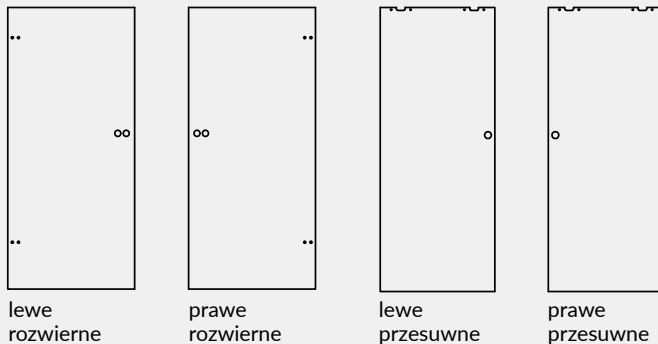

STRONY SKRZYDEŁ SZKLANYCH

Drzwi Galla posiadają różniące się od siebie strony tafli (nie dotyczy Galla 1 przezroczysta).