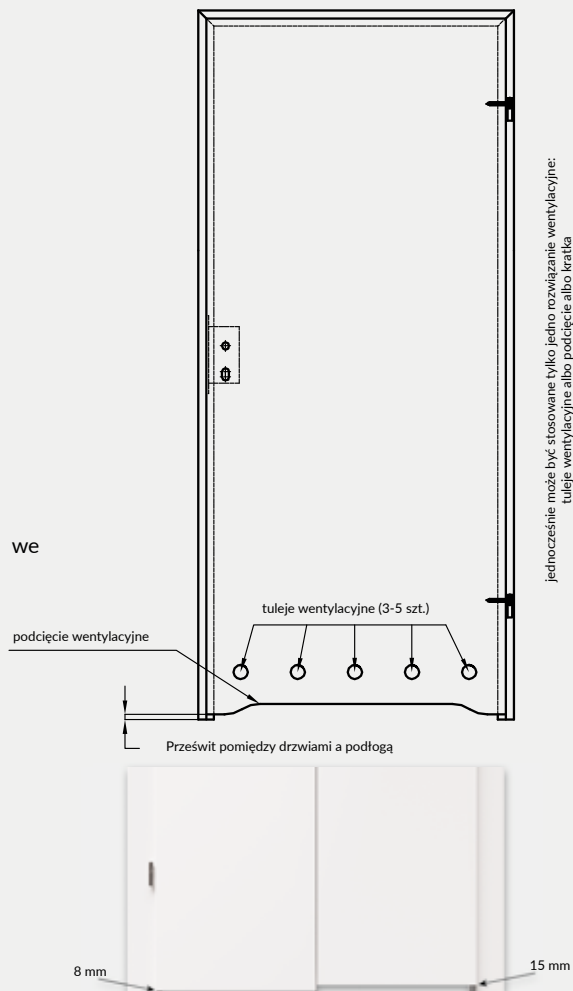

Zapewnienie powierzchni wentylacyjnej w drzwiach przylgowych**

Symbol wymiaru drzwi	drzwi z tulejami wentylacyjnymi		drzwi z podcięciem wentylacyjnym	
	powierzchnia wentylacyjna tulei i prześwitu 8 mm [m²]	wymagany prześwit dla spełnienia wymogu wentylacyjności [w mm]	powierzchnia wentylacyjna podcięcia i prześwitu 8 mm [m²]	wymagany prześwit dla spełnienia wymogu wentylacyjności [w mm]
"100"	0,011	19*	0,033	0
"90"	0,010	21*	0,029	1
"80"	0,009	24*	0,025	4
"70"	0,008	28*	0,021	14*
"60"	0,007	33*	0,018	35*

Zapewnienie powierzchni wentylacyjnej w drzwiach Sara Eco 2 oraz we wszystkich drzwiach bezprzylgowych rozwiernych

Symbol wymiaru drzwi	drzwi z tulejami wentylacyjnymi		drzwi z podcięciem wentylacyjnym	
	powierzchnia wentylacyjna tulei i prześwitu 8 mm [m²]	wymagany prześwit dla spełnienia wymogu wentylacyjności [w mm]	powierzchnia wentylacyjna podcięcia i prześwitu 8 mm [m²]	wymagany prześwit dla spełnienia wymogu wentylacyjności [w mm]
"100"	0,0112	19*	0,033	0
"90"	0,0104	21*	0,029	1
"80"	0,0096	23*	0,025	4
"70"	0,0082	27*	0,021	12*
"60"	0,0074	32*	0,018	31*

Powyżej podano wymaganą wysokość prześwitu pod drzwiami, zapewniającą 0,022 m² całkowitej powierzchni wentylacyjnej. Standardowo prześwit ten dla skrzydeł wynosi 8 mm.

* należy zwiększyć prześwit do podanej wysokości poprzez skrócenie skrzydła od dołu (w przypadku gdy skrócenie jest możliwe - patrz **)

** Wyjątki nieujęte w tabeli (skrzydła których nie można skrócić):

- Kolekcje Vetro A, D i E – zastosowanie podcięcia wentylacyjnego w drzwiach o szerokości „80”-„100” oraz standardowego prześwitu pod drzwiami (8 mm) zapewni spełnienie wymogu wentylacyjności.

- Kolekcja Vetro B – nie spełnia wymogów wentylacyjności.

- Skrzydła przesuwne – z uwagi na konstrukcję systemu przesuwnego (oddalenie od ściany/tunelu o 12 mm) spełniają wymóg wentylacyjności bez konieczności stosowania dodatkowych opcji.

- Nie można skrać także drzwi dwuskrzydłowych oraz składanych FOLDE.

PODCIĘCIA WENTYLACYJNE