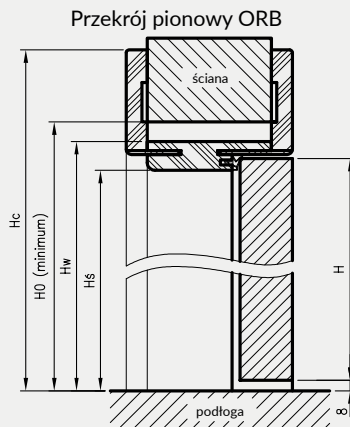

OŚCIEŻNICE REGULOWANE

BEZPRZYLGOWE O ZMIENNYCH WYSOKOŚCIACH Z KĄTOWNIKIEM T80

W związku z zainteresowaniem Klientów drzwiami bezprzylgowymi w wymiarach niestandardowych wprowadziliśmy do oferty kolekcje Modern, Plus oraz model skrzydła Standard 10 z ościeżnicą regulowaną bezprzylgową w 3 dodatkowych wariantach wysokości. Konstrukcja ościeżnicy jest taka sama jak ościeżnicy regulowanej bezprzylgowej (różnią się tylko wysokością).

ZASTOSOWANIE

Ościeżnica regulowana bezprzylgowa o zmiennych wysokościach może być zastosowana do skrzydeł bezprzylgowych Standard 10, Modern, Plus w trzech dodatkowych opcjach wysokości skrzydła: 1983 mm, 2110 mm i 2240 mm.

ZAWARTOŚĆ KOMPLETU

Belka główna (element poziomy i dwa pionowe wraz z elementami maskującymi), uszczelka drzwiowa, zestaw zawiasów, komplet elementów przeznaczonych do zmontowania ościeżnicy wg dołączonej instrukcji.

Ościeżnice pakowane są w opakowania kartonowe.

Wszystkie ościeżnice w 3 dodatkowych opcjach wysokości mogą być wyposażone w 2 lub 3 zawiasy.

H	Hś	Hw	H0	Hc
1983	1982	2004	2019	2074
2110	2109	2131	2146	2201
2240	2239	2261	2276	2331

H0 - wymagana wysokość otworu w murze