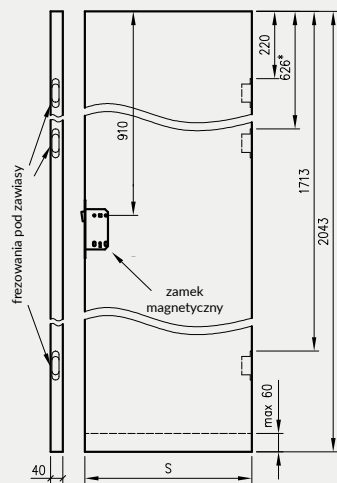

INFORMACJE TECHNICZNE

WYMIARY SKRZYDEŁ I ROZMIESZCZENIE ZAWIASÓW

* jeżeli występuje 3 zawias

- kaset ościeżnicowych PA
- systemów SPAZIO CD
- systemów naściennych

* jeśli występuje

Uwaga: zamki magnetyczne w dwóch wariantach rozstawu: 85mm na wkładkę patentową lub 90 mm na klucz zwykły oraz WC

** Olimp EI60 dwa warianty zawiasów (w zależności od szerokości drzwi)