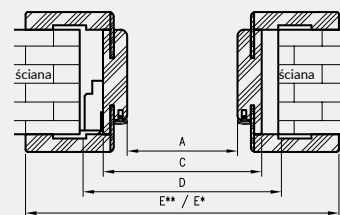

Przekrój poziomy OR/ORC

D - wymagana szerokość otworu w murze

do drzwi dwuskrzydłowych

	A	C	D	E**	E*
100d	1035	1079	1115	1219	1185
110d	1135	1179	1215	1319	1285
120	1235	1279	1315	1419	1385
130	1335	1379	1415	1519	1485
140	1435	1479	1515	1619	1585
150	1535	1579	1615	1719	1685
160	1635	1679	1715	1819	1785
170	1735	1779	1815	1919	1885
180	1835	1879	1915	2019	1985
190	1935	1979	2015	2119	2085
200	2035	2079	2115	2219	2185

do drzwi jednoskrzydłowych

	A	C	D	E**	E*
60	602	646	680	786	752
70	702	746	780	886	852
80	802	846	880	986	952
90	902	946	980	1086	1052
90E	906	950	984	1090	1056
100	1002	1046	1080	1186	1152
110	1102	1146	1180	1286	1252