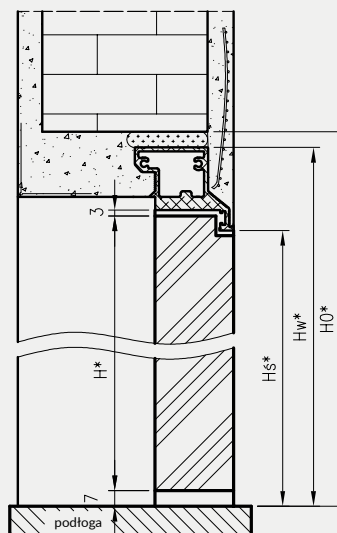

Przekrój pionowy dla drzwi Sara Eco 2 z odwróconą przylgłą - otwierane do wewnątrz

Wymiary wysokości drzwi przylgowych