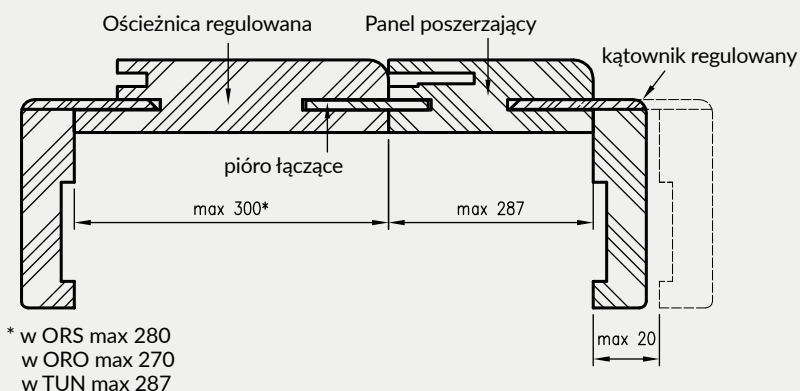

PANELE POSZERZAJĄCE

ZASTOSOWANIE

Panel poszerzający to składowa ozdobnej zabudowy przejścia w murze lub powiększenie możliwości instalowania ościeżnic przy grubych ścianach powyżej 320 mm. Panel jest poszerzeniem środkowych części ościeżnic regulowanych i tuneli regulowanych. Znajduje zastosowanie przy użyciu kątowników regulowanych, z wcześniej zamówionych ościeżnic lub tuneli z kątem łączenia 45°.

Panele poszerzające o zmiennych wysokościach występują tylko w grupie oklein Cell i CPL.

ZAWARTOŚĆ KOMPLETU

- » dwie belki pionowe
- » belka pozioma
- » trzy pióra łączące
- » akcesoria do łączenia belek

warianty szerokości przekroju panela

X	062	082	107	127	147	167	187	207	227	247	267	287