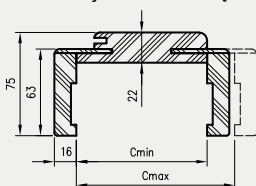

OŚCIEŻNICE REGULOWANE

PRZYLGOWE Z KĄTOWNIKIEM T80 LUB T63

Przekrój OR/ORC z ką. T63