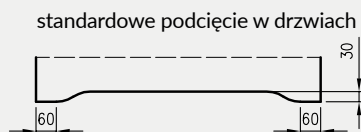

PODCIĘCIA WENTYLACYJNE