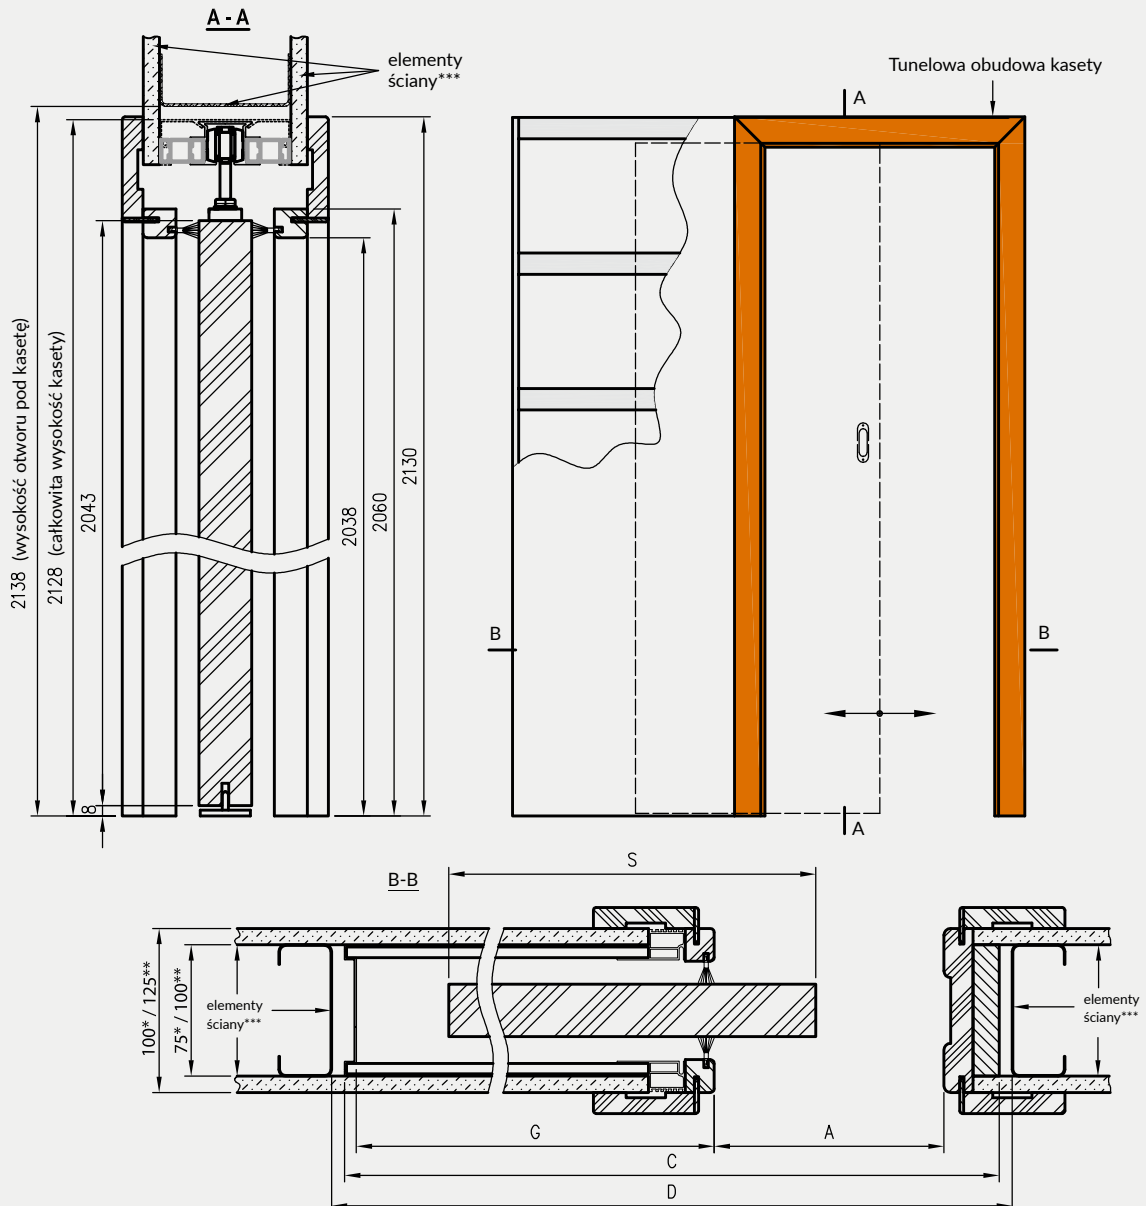

Dodatkowo do kaset PA 100 mm nie można zastosować skrzydeł z zamkami oraz skrzydeł płytowych z przeszkleniami lub płycinami

W SKŁAD ZESTAWU WCHODZI:

- » elementy kasety wykonane z elementów aluminiowych oraz akcesoria pozwalające na jej zmontowanie
- » elementy pozwalające na dekoracyjną zabudowę powstałego ościeża – tzw. Tunelowa Obudowa Kasety z kątownikami szerokości 80 mm