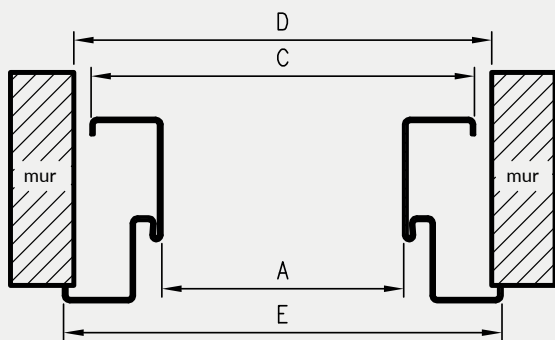

D - szerokość otworu montażowego

OSS OLIMP EI30 dla drzwi jednoskrzydłowych

symbol szer.	A	C	D	E
"80"	802	872	889	899
"90"	902	972	989	999
"90E"	917	987	1004	1014
"100"	1002	1072	1089	1099
"110"	1102	1172	1189	1199

OSS OLIMP EI30 dla drzwi dwuskrzydłowych

symbol szer.	A	C	D	E
"160"	1637	1707	1724	1734
"170"	1737	1807	1824	1834
"180"	1837	1907	1924	1934
"190"	1937	2007	2024	2034
"200"	2037	2107	2124	2134
"210"	2137	2207	2224	2234
"220"	2237	2307	2324	2334

Wymiary szerokości OSS

symbol szer.	A	C	D	E	OSS STAND	OSS SZKLANE	OSS ENTER	OSS SOLID	OSS SOLID RC2	OSS ATHOS	OSS FORCA
"60"	600	670	687	697	•	•					
"70"	700	770	787	797	•	•	•				
"80"	800	870	887	897	•	•	•	•	•	•	•
"90"	900	970	987	997	•	•	•	•	•	•	•
"90E" ****	904	974	991	1001	•		•	•	•		•
"90E" ****	915	985	1002	1012						•	•
"100"	1000	1070	1087	1097	•		•	•	•	•	•
"110"	1100	1170	1187	1197	•		•			•	•

**** - wymiar inwestycyjny "90E" odmienny dla drzwi technicznych i pozostałych

Ceny ościeżnic

rodzaj ościeżnicy	cena netto	cena brutto	Dopłata za wzmocnienie pod samozamykacz
OSSB STAND *** szer. „60” - „100” szer. „120” - „180”	848 zł | 1185 zł	1043,04 zł | 1457,55 zł	+34 zł netto / 41,82 zł brutto
OSS STAND szer. „60” - „110” szer. „100d” - „200” *	481 zł | 642 zł	591,63 zł | 789,66 zł	
OSS SZKLANE szer. „60” - „90”	481 zł	591,63 zł	
OSS ENTER OSS SOLID	481 zł	591,63 zł	
OSS SOLID RC2	597 zł	734,31 zł	
OSS ATHOS	774 zł	952,02 zł	w standardzie / brak dopłaty
OSS FORCA	790 zł	971,70 zł	
OSS FORCA B**	733 zł	901,59 zł	

Wymiary OSS STAND dla drzwi dwuskrzydłowych

symbol szer.	A	C	D	E
"100d"	1032	1102	1119	1129
"110d"	1132	1202	1219	1129
"120"	1232	1302	1319	1329
"130"	1332	1402	1419	1429
"140"	1432	1502	1519	1529
"150"	1532	1602	1619	1629
"160"	1632	1702	1719	1729
"170"	1732	1802	1819	1829
"180"	1832	1902	1919	1929
"190"	1932	2002	2019	2029
"200"	2032	2102	2119	2129

OSSB Stand dla drzwi jednoskrzydłowych

symbol szer.	A	C	D	E
"60"	624	694	711	721
"70"	724	794	811	821
"80"	824	894	911	921
"90"	924	994	1011	1021
"100"	1024	1094	1111	1121

OSSB Stand dla drzwi dwuskrzydłowych

symbol szer.	A	C	D	E
"120"	1271	1341	1358	1368
"130"	1371	1441	1458	1468
"140"	1471	1541	1558	1568
"150"	1571	1641	1658	1668
"160"	1671	1741	1758	1768
"170"	1771	1841	1858	1868
"180"	1871	1941	1958	1968

Ceny ościeżnic OSS OLIMP EI30

szerokość	cena netto	cena brutto
"80", "90", "90E"	774 zł	952,02 zł
"100", "110"	811 zł	997,53 zł
"160" - "200"	1204 zł	1480,92 zł
"210" - "220"	1331 zł	1637,13 zł

* - ościeżnice OSS STAND do drzwi dwuskrzydłowych szer. „100d” - „200”

** - OSS FORCA B - to wariant OSS FORCA do drzwi Forca B (bez ogniodporności)

*** - ościeżnice OSSB STAND jednoskrzydłowe z 3 zawiasami dopłata 136 zł | 167,28 zł, dla dwuskrzydłowych z 6 zawiasami dopłata 272 zł | 334,56 zł