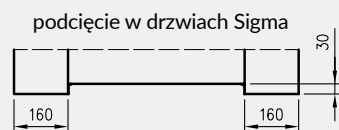

PODCIĘCIA WENTYLACYJNE