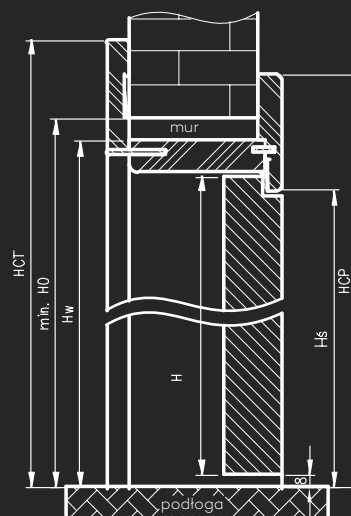

Profil ościeżnicy

Przekrój poziomy ORO

	A	C	D	E	F	S
60	625	694	724	785	834	644
70	725	794	824	885	934	744
80	825	894	924	985	1034	844
90	925	994	1024	1085	1134	944
100	1025	1094	1124	1185	1234	1044

Przekrój pionowy ORO