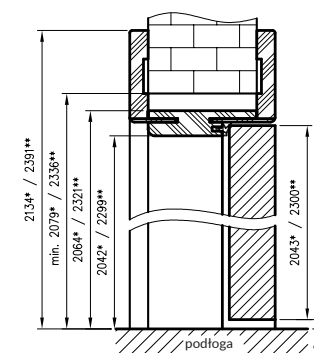

przekrój pionowy