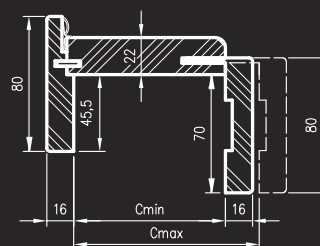

grubość muru		Folie MAT norma 2043		Folie MAT norma 2300	
Cmin	Cmax	cena netto	cena brutto	cena netto	cena brutto
90	110	1 228 zł	1 510,44 zł	1 751 zł	2 153,73 zł
110	130	1 243 zł	1 528,89 zł	1 773 zł	2 180,79 zł
130	150	1 257 zł	1 546,11 zł	1 789 zł	2 200,47 zł
150	170	1 273 zł	1 565,79 zł	1 813 zł	2 229,99 zł
170	190	1 286 zł	1 581,78 zł	1 832 zł	2 253,36 zł
190	210	1 300 zł	1 599,00 zł	1 853 zł	2 279,19 zł
210	230	1 312 zł	1 613,76 zł	1 873 zł	2 303,79 zł
230	250	1 327 zł	1 632,21 zł	1 891 zł	2 325,93 zł
250	270	1 340 zł	1 648,20 zł	1 915 zł	2 355,45 zł
270	290	1 355 zł	1 666,65 zł	1 930 zł	2 373,90 zł

Ościeżnica regulowana z odwróconą przylgą wykonana jest z wysokogatunkowej płyty drewnopochodnej. Od strony ekspozycyjnej ościeżnica oklejona jest foliami MAT, laminatem CPL lub malowana najwyższej jakości lakierami akrylowymi UV. Dla zapewnienia wysokiej jakości ościeżnic malowanych, przed lakierowaniem są one oklejone specjalnym materiałem stanowiącym jednolity podkład. Jej konstrukcja przystosowana jest do grubości skrzydła 40 mm i pozwala na zastosowanie do ścian o grubości od 90 - 290 mm..

Profil ościeżnicy