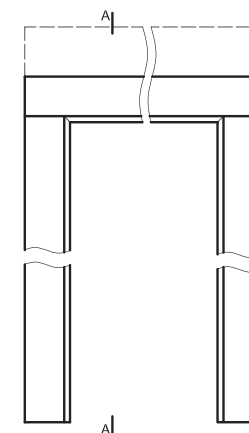

Przekrój nadproża

Przekrój stojaka

Przekrój pionowy A-A

\* wymiar dla drzwi o wysokości 2043 mm

\*\* wymiar dla drzwi o wysokości 2300 mm

\*\*\* Uwaga - ościeznica 075-095 ma płytki wpust pod kątownik ruchomy, dla grubości muru 75-89 mm konieczne będzie samodzielne skrócenie pióra kątownika ruchomego.