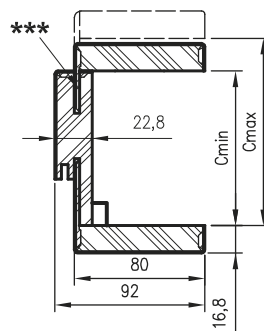

Przekrój nadproża

Przekrój stojaka

Przekrój pionowy A-A

\* wymiar dla drzwi o wysokości 2043 mm

\*\* wymiar dla drzwi o wysokości 2300 mm

\*\*\* Uwaga - ościeznica 075-095 ma płytki wpust pod kątownik ruchomy, dla grubości muru 75-89 mm konieczne będzie samodzielne skrócenie pióra kątownika ruchomego.