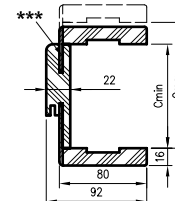

wymagana wysokość otworu w murze
2079*/2336 mm**

przekrój stojaka

DO DRZWI DWUSKRZYDŁOWYCH

	A	C	D	E
120	1274	1318	1350	1458
130	1374	1418	1450	1558
140	1474	1518	1550	1658
150	1574	1618	1650	1758
160	1674	1718	1750	1858
170	1774	1818	1850	1958
180	1874	1918	1950	2058

DO DRZWI JEDNOSKRZYDŁOWYCH

	A	C	D	E
60	627	671	700	811
70	727	771	800	911
80	827	871	900	1011
90	927	971	1000	1111
100	1027	1071	1100	1211

* dla wymiaru skrzydła 2043 mm, ** dla wymiaru skrzydła 2300 mm

*** UWAGA: ościeżnica 075-095 ma odmienny przekrój, dla grubości muru 75-89 mm konieczne będzie samodzielne skrócenie pióra kątownika ruchomego