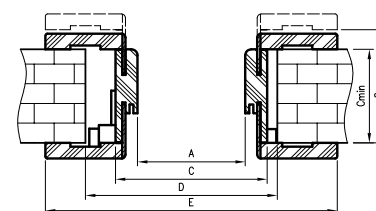

przekrój poziomy

D - wymagana szerokość otworu w murze