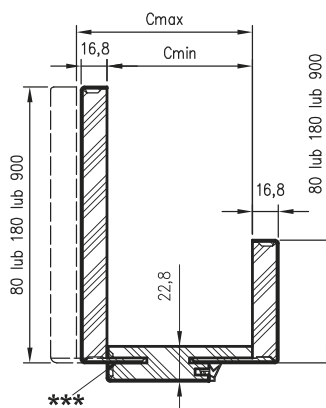

grubość muru		ceny dwóch belek pionowych norma 2043		ceny dwóch belek pionowych norma 2300	
Cmin	Cmax	cena netto	cena brutto	cena netto	cena brutto
75	95	1095 zł	1 346,85 zł	1 636,00 zł	2 012,28 zł
95	115	1 117 zł	1 373,91 zł	1 663,00 zł	2 045,49 zł
120	140	1 136 zł	1 397,28 zł	1 690,00 zł	2 078,70 zł
140	160	1 156 zł	1 421,88 zł	1 719,00 zł	2 114,37 zł
160	180	1 177 zł	1 447,71 zł	1 749,00 zł	2 151,27 zł
180	200	1 200 zł	1 476,00 zł	1 779,00 zł	2 188,17 zł
200	220	1 218 zł	1 498,14 zł	1 808,00 zł	2 223,84 zł
220	240	1 240 zł	1 525,20 zł	1 835,00 zł	2 257,05 zł
240	260	1 261 zł	1 551,03 zł	1 863,00 zł	2 291,49 zł
260	280	1 282 zł	1 576,86 zł	1 891,00 zł	2 325,93 zł
280	300	1 302 zł	1 601,46 zł	1 921,00 zł	2 362,83 zł
300	320	1 324 zł	1 628,52 zł	1 948,00 zł	2 396,04 zł

Ceny w normie 2043 zawierają 2 zawiasy z płytkami mocującymi.

Dopłata za trzeci zawias Estetic 80 dla wysokości 2043 - 124 zł | **152,52 zł**

W ościeznicy bezprzylgowej z panelami kątowymi użyto laminatów połyskowych. Jest to innowacyjny laminat akrylowy o wysokim stopniu połysku, z efektem odbicia lustrzanego. Ponadto laminat charakteryzuje się idealnie gładką powierzchnią oraz podwyższoną odpornością na zarysowania.

Przekrój nadproża