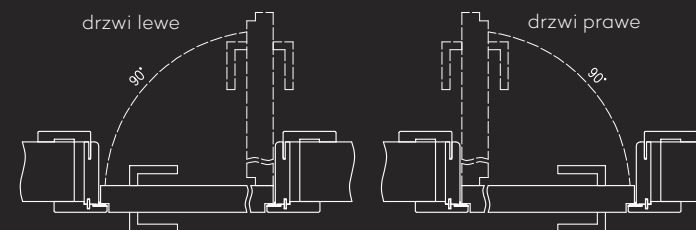

norma	H	Hs	Hw	H0	HCP	HCT
2043	2055	2054	2088	2103	2134	2158
2300	2312	2311	2345	2360	2391	2415

Dopłata za trzeci zawias Estetic 1821 dla wysokości 2043 - 198 zł | **243,54 zł**

Oferta obowiązuje od 01-03-2024.