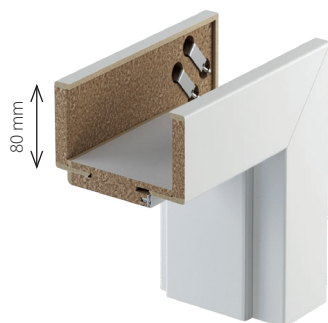

OKUCIA: 2 lub 3 zawiasy, zamek zwykły / magnetyczny

**KLAMKA
ZA 1 GROSZ**

OPCJE	 Bezpryglowe	 Odwrotna przylga
	kolor okuć: srebrny mat	
	2 zawiasy - plaster miodu	3 zawiasy - płyta otworowa
70	<ul style="list-style-type: none"> zamek bez otworu na klucz zamek WC + podcięcie wentylacyjne 	<ul style="list-style-type: none"> zamek bez otworu na klucz zamek WC + podcięcie wentylacyjne
80	<ul style="list-style-type: none"> zamek bez otworu na klucz zamek WC + podcięcie wentylacyjne 	<ul style="list-style-type: none"> zamek bez otworu na klucz zamek na klucz zamek WC + podcięcie wentylacyjne
90	<ul style="list-style-type: none"> zamek bez otworu na klucz 	<ul style="list-style-type: none"> zamek bez otworu na klucz
OŚCIEŻ- NICA	aluminium surowe (do samodzielnego malowania)	
	2 zawiasy - plaster miodu	3 zawiasy - płyta otworowa
PORTA HIDE	799 982,77	864 1 062,72

PORTA SYSTEM

NORMA: PN

PRZYLGOWA

STRONA: Prawe / Lewe

KOLOR BIAŁY: Okleina Portadecor (DBI), Okleina Lakierowana Premium (UBI)

OKUCIA: srebrne, 3 zawiasy, zamek zwykły

ROZMIAR: 60, 70, 80, 90

ZAKRES SZEROKOŚCI MURU		Portadecor	Okł. Lakierowana Premium
A	75 ÷ 95	485 596,55	550 676,50
B	95 ÷ 115	495 608,85	559 687,57
C	120 ÷ 140		
D	140 ÷ 160	535 658,05	610 750,30
E	160 ÷ 180		
F	180 ÷ 200	579 712,17	655 805,65
G	200 ÷ 220		
H	220 ÷ 240		
I	240 ÷ 260	655 805,65	730 897,90
J	260 ÷ 280		
K	280 ÷ 300		
L	300 ÷ 320	745 916,35	835 1027,05
M	320 ÷ 340		
N	340 ÷ 360		

PORTA SYSTEM ELEGANCE

NORMA: PN

BEZPRZYLGOWE

STRONA: Prawe / Lewe

KOLOR BIAŁY: Okleina Lakierowana Premium (UBI), Lakier UV Premium Plus (WBI)

OKUCIA: 3 zawiasy, okucia czarne lub srebrne, zamek magnetyczny