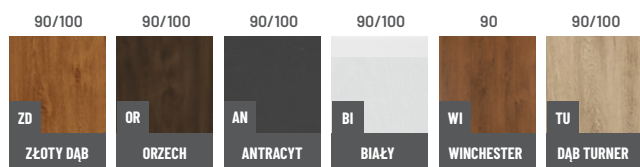

68 mm TUREN

Dostępne rozmiary

DOPEŁATA

+414,00 BRUTTO
336,58 NETTO

Dostępne kolory:

Przenikalność cieplna

Drzwi przeszklone

Drzwi pełne