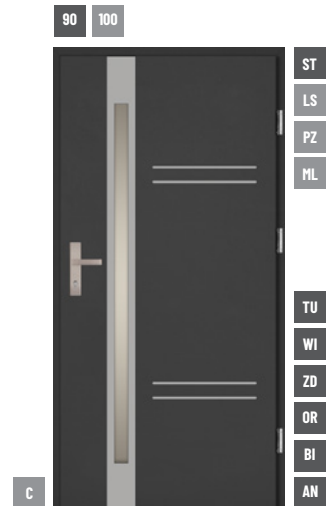

SLIM 1 4 891,00
TUREN TØ
BRUTTO
3 976,42
NETTO

PI 2 + 74,00 BRUTTO 60,16 NETTO

SLIM 0
TUREN TØ

4 817,00
BRUTTO
3 916,26
NETTO

Zewnętrzne drzwi stalowe

Ceny brutto zawierają 23% VAT. Sugerowane ceny detaliczne.