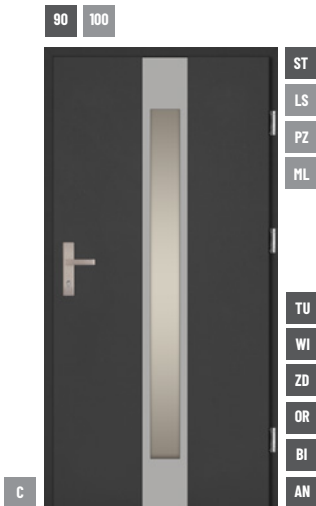

MARK S 5 029,00
TUREN TØ
BRUTTO
4 088,62
NETTO