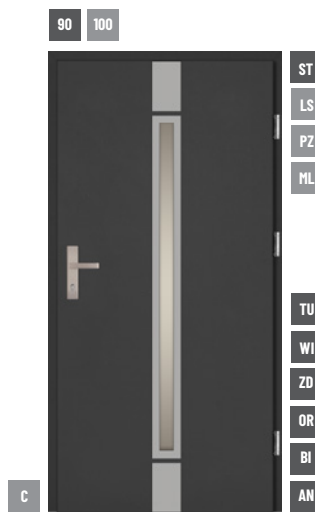

SEBA S
TUREN TØ

4 909,00 BRUTTO
3 991,06 NETTO