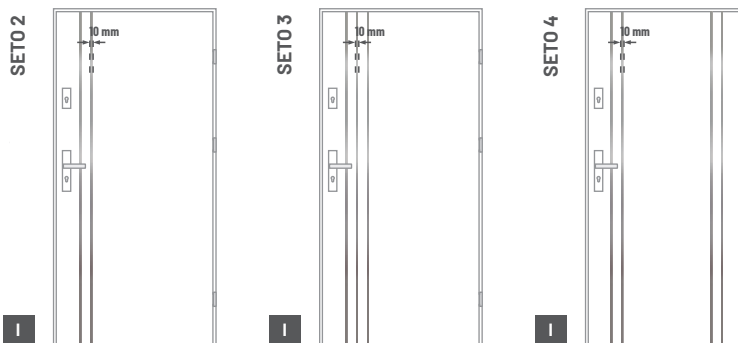

Dostępne rozmiary

Dostępne kolory:

OŚCIEŻNICA METALOWA
SYMERYCZNA

WYPOSAŻENIE OPCJONALNE	Cena netto	Cena brutto
wkładka kl. C (gałka-klucz) 45/50 (kolor srebrny)	+115,45	+142,00
aplikacja jednostronna seto 2	+130,08	+160,00
aplikacja jednostronna seto 3	+195,12	+240,00
aplikacja jednostronna seto 4	+260,16	+320,00
aplikacja dwustronna seto 2	+ 260,16	+320,00
aplikacja dwustronna seto 3	+390,24	+480,00
aplikacja dwustronna seto 4	+520,33	+640,00
kopniak 120mm (kolor inox)	+125,20	+154,00
skócenie drzwi i ościeżnicy	brak możliwości skrócenia	
wizjer szerokokątny zamontowany	standard bez dopłaty	