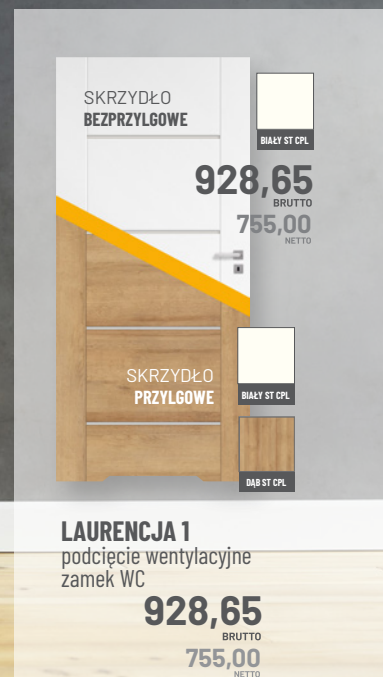

SKRZYDŁO
BEZPRZYLGOWE

928,65
BRUTTO
755,00
NETTO

SKRZYDŁO
PRZYLGOWE

LAURENCJA 1
podcięcie wentylacyjne
zamek WC

928,65
BRUTTO
755,00
NETTO

Nieważne!
Obydwa rodzaje są
dostępne
od ręki
w DOORsystem

drzwi wewnętrzne
przylgowe i bezprzylgowe

LAURENCJA

dostępny
od ręki

Rozmiary dostępne od ręki

60 70 80 90

ramiaki pionowe z płyty MDF pokryte okleiną ST CPL, płyciny z płyty HDF o grubości 4 mm pokryte okleiną CPL, trzy zawiasy czopowo-wkręcane (w skrzydle przylgowym) lub trzy zawiasy ukryte (w skrzydle bezprzylgowym) w kolorze srebrnym (zawiasy ukryte dostarczane wraz z ościeżnicą), zamek magnetyczny-oszczędnościowy (w skrzydle bezprzylgowym), zamek zasuwkowy na klucz (w skrzydle przylgowym), szyba hartowana mleczna.

cena zawiera:
skrzydło drzwiowe
(bez klamki, zawiasy dostarczane
wraz z ościeżnicą - patrz str. 19)

Dekory dostępne
od ręki:

rozeta / klucz

43,05
BRUTTO
35,00
NETTO

rozeta / wkładka

43,05
BRUTTO
35,00
NETTO

KLAMKA DECO

Strukturalna / nikiel satyna

dostępny
od ręki

rozeta / wc

57,81
BRUTTO
47,00
NETTO

rozeta / klucz

31,00
BRUTTO
25,20
NETTO

rozeta / wkładka

31,00
BRUTTO
25,20
NETTO

KLAMKA TASOS

Czarny mat

dostępny
od ręki

83,00
BRUTTO
67,48
NETTO

rozeta / wc

49,00
BRUTTO
39,84
NETTO