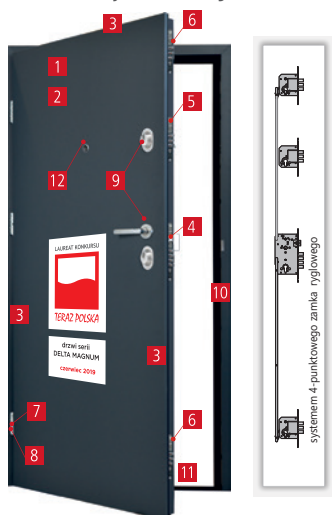

cena zawiera:

skrzydło drzwiowe, ościeżnicę metalową laminowaną
asymetryczną PU, klamkę VERA INOX + rozety,
wkładkę + wkładko-gałkę, próg TERMO ALU/PCV, wizjer

MASTER 68 KL

System 5-punktowego zamka hakowego listwowego

3 026,00
BRUTTO
2 460,16
NETTO

MAGNUM 56 K

System 4-punktowego zamka ryglowego

3 555,00
BRUTTO
2 890,24
NETTO

KOLORY
DOSTĘPNE
OD RĘKI

ROZMIARY DOSTĘPNE OD RĘKI	80N 876 x 2052	90E 998 x 2072
---------------------------------	--------------------------------	--------------------------------

MAGNUM 56 K

DRZWI
ANTYWŁAMANIOWE RC3
i AKUSTYCZNE Rw = 44 dB

Budowa skrzydła drzwiowego

- 1 Wypełnienie skrzydła; panel akustyczny DELTA WKW
- 2 Stalowa blacha ocynkowana z laminatem PCV
- 3 Ramiak usztywniający z drewna klejonego
- 4 System zamka centralnego
- 5 Zamek dodatkowy
- 6 Zamek pomocniczy
- 7 Zawias
- 8 Bolec antywyważeniowy
- 9 Okucia standardowe
- 10 Ościeżnica
- 11 Próg
- 12 Wizjer