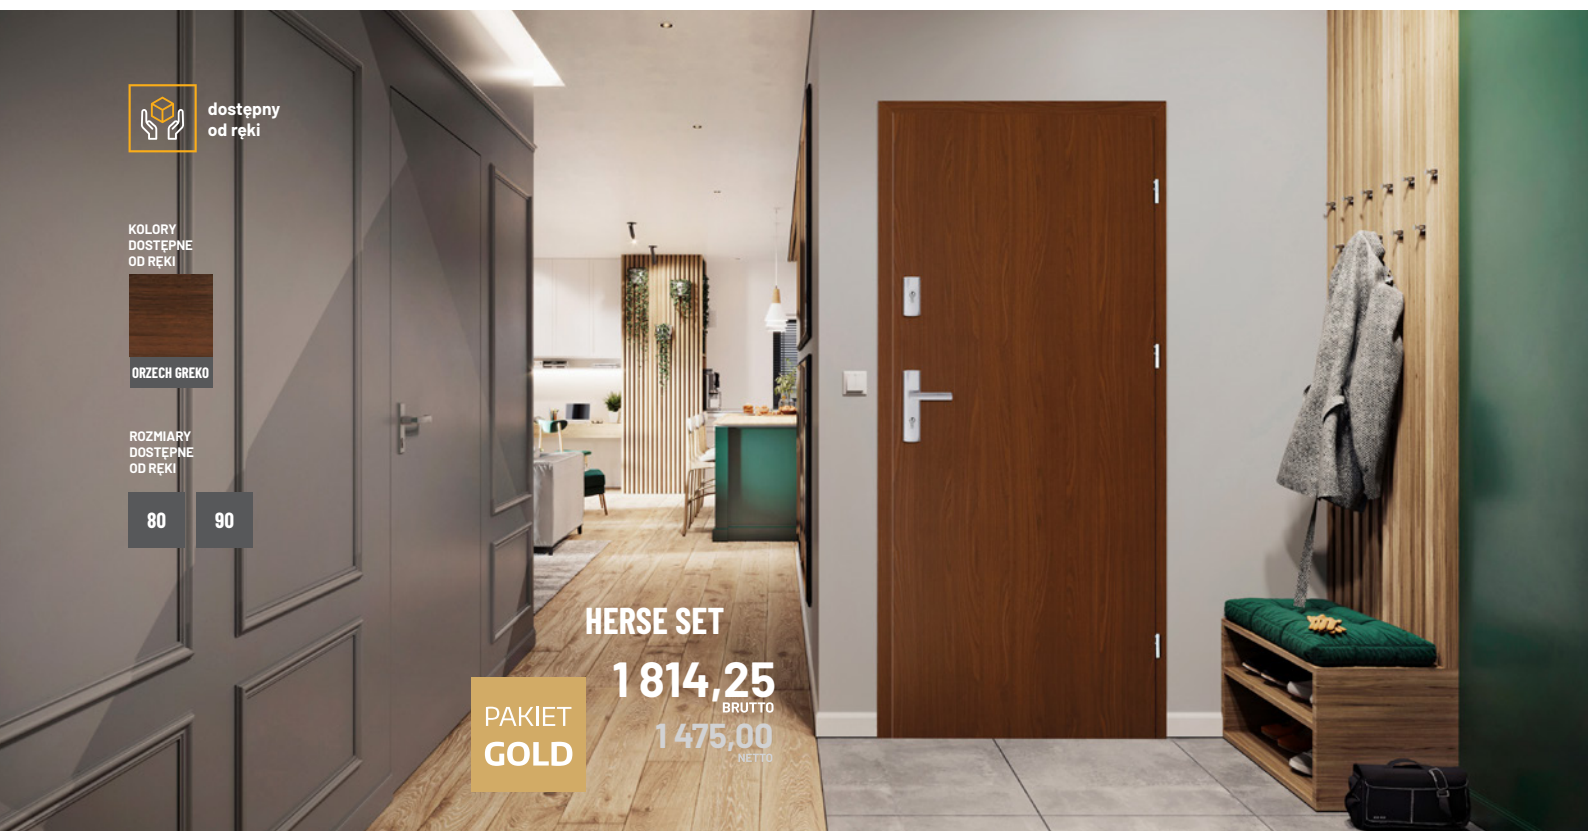

krawędź skrzydła wykonana w technologii SOFT, płyta HDF pokryta kleiną

OKUCIA

trzy srebrne zawiasy 2-czopowe $\varnothing 16$ z regulacją 3D, dwa zamki trzybolcowe na wkładkę patentową, trzy bolce antywyważeniowe po stronie zawiasów.

HERSE LUX SET 104

2 118,06
 BRUTTO
1 722,00
 NETTO

**PAKIET
GOLD**

 KOLORY
DOSTĘPNE
OD REKI

 ROZMIARY
DOSTĘPNE
OD REKI

80

90

 KOLORY
DOSTĘPNE
OD REKI

 ROZMIARY
DOSTĘPNE
OD REKI

80

90

HERSE SET

1 814,25
 BRUTTO
1 475,00
 NETTO

**PAKIET
GOLD**

**PAKIET
GOLD**

Pakiet GOLD zawiera