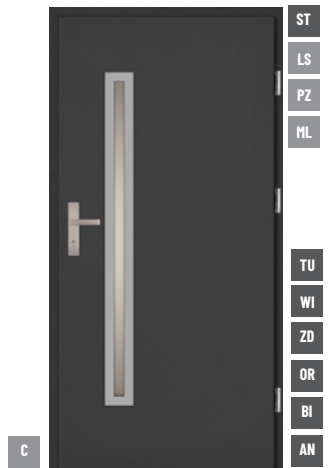

LENA 0 **4 704,00**
TUREN TØ BRUTTO
3 824,39 NETTO