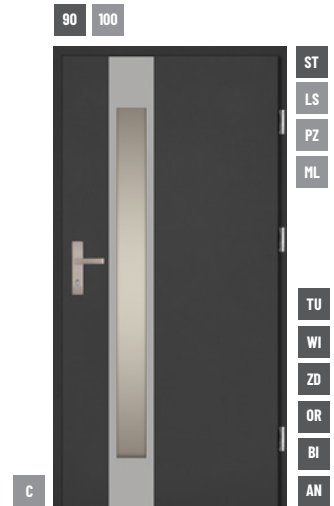

MARK 0 5 029,00
TUREN TØ
BRUTTO
4 088,62
NETTO