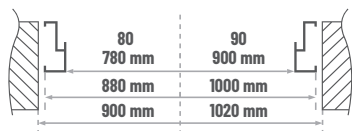

Dostępne rozmiary

Dostępne kolory:

OŚCIEŻNICA METALOWA
SYMERYCZNA

WYPOSAŻENIE OPCJONALNE	Cena netto	Cena brutto
wkładka kl. C (gałka-klucz) 45/50 (kolor srebrny)	+115,45	+142,00
aplikacja jednostronna seto 2	+130,08	+160,00
aplikacja jednostronna seto 3	+195,12	+240,00
aplikacja jednostronna seto 4	+260,16	+320,00
aplikacja dwustronna seto 2	+ 260,16	+320,00
aplikacja dwustronna seto 3	+390,24	+480,00
aplikacja dwustronna seto 4	+520,33	+640,00
kopniak 120mm (kolor inox)	+125,20	+154,00
skócenie drzwi i ościeżnicy	brak możliwości skrócenia	
wizjer szerokokątny zamontowany	standard bez dopłaty	