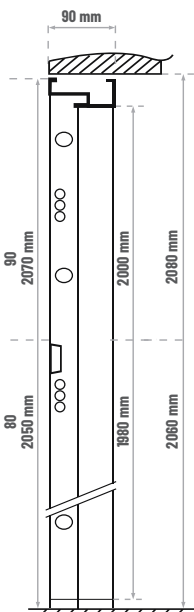

OŚCIEŻNICA METALOWA
SYMERYCZNA