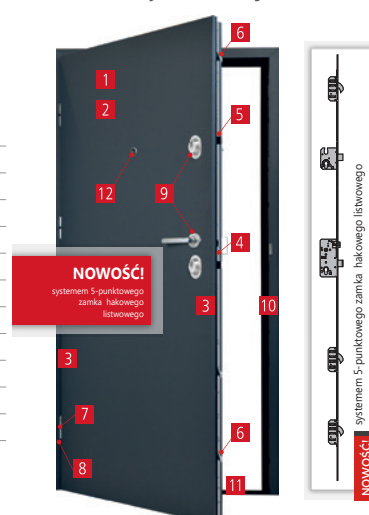

Budowa skrzydła drzwiowego

1. 1 Wypełnienie skrzydła; panel akustyczny DELTA WKW
2. 2 Stalowa blacha ocynkowana z laminatem PCV
3. 3 Ramiak usztywniający z drewna klejonego
4. 4 System zamka centralnego
5. 5 Zamek dodatkowy
6. 6 Zamek pomocniczy
7. 7 Zawias
8. 8 Bolec antywyważeniowy
9. 9 Okucia standardowe
10. 10 Ościeżnica
11. 11 Próg
12. 12 Wizjer

AKCESORIA STANDARDOWE

(zawarte w cenie)

■ **VERA INOX**
klamka+rozety
STAL NIERDZEWNA

■ **WKŁADKI**
atestowane
kolor: NIKIEL

■ **PRÓG TERMO**
ALU/PCV PU56