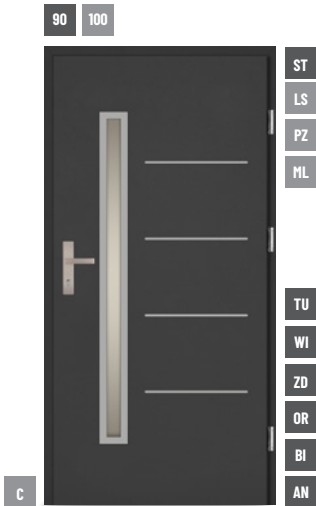

PALO 2 4 835,00
TUREN TØ
BRUTTO
3 930,89
NETTO

PI 2 + 74,00 BRUTTO 60,16 NETTO