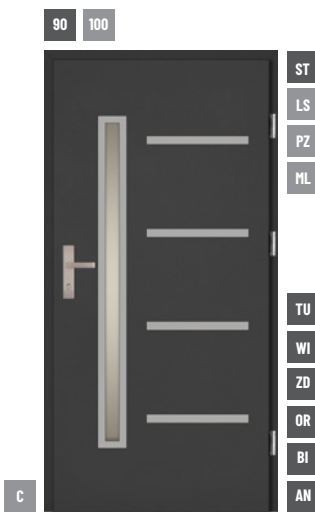

MOLA 1
TUREN TØ

4 859,00 BRUTTO
3 950,41 NETTO

PI 2 + 98,00 BRUTTO 79,67 NETTO