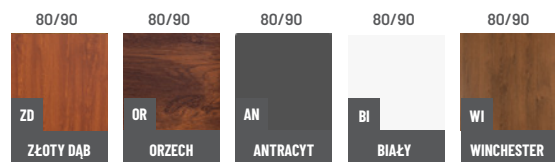

Dostępne rozmiary

Dostępne kolory:

OŚCIEŻNICA METALOWA
SYMERYCZNA

WYPOSAŻENIE OPCJONALNE	Cena netto	Cena brutto
wkładka kl. C (gałka-klucz) 45/50 (kolor srebrny)	+115,45	+142,00
aplikacja jednostronna seto 2	+130,08	+160,00
aplikacja jednostronna seto 3	+195,12	+240,00
aplikacja jednostronna seto 4	+260,16	+320,00
aplikacja dwustronna seto 2	+ 260,16	+320,00
aplikacja dwustronna seto 3	+390,24	+480,00
aplikacja dwustronna seto 4	+520,33	+640,00
kopniak 120mm (kolor inox)	+125,20	+154,00
skócenie drzwi i ościeżnicy	brak możliwości skrócenia	
wizjer szerokokątny zamontowany	standard bez dopłaty	