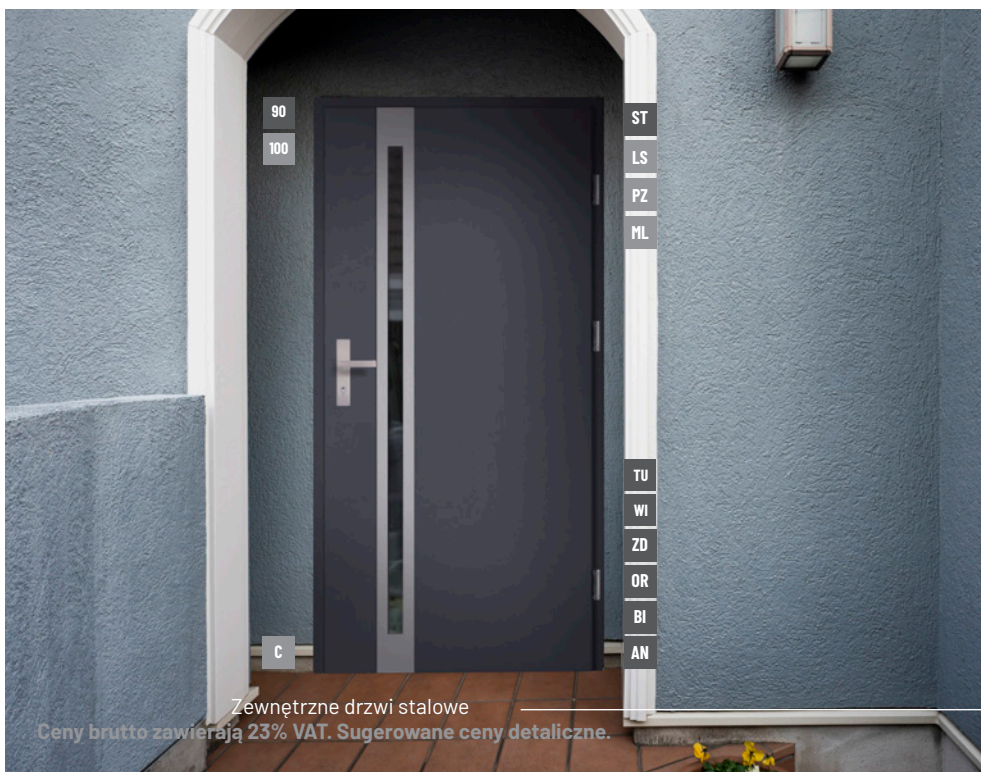

SLIM 0
TUREN TØ

4 817,00
BRUTTO
3 916,26
NETTO

Zewnętrzne drzwi stalowe

Ceny brutto zawierają 23% VAT. Sugerowane ceny detaliczne.