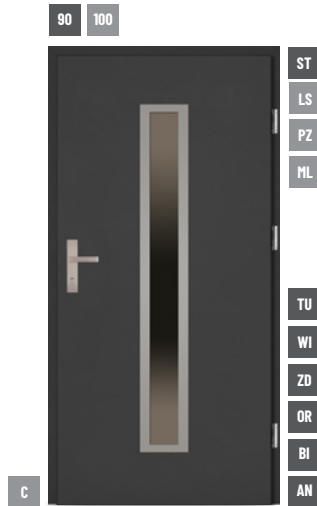

EGER S 4 907,00
TUREN TØ
BRUTTO
3 989,43
NETTO