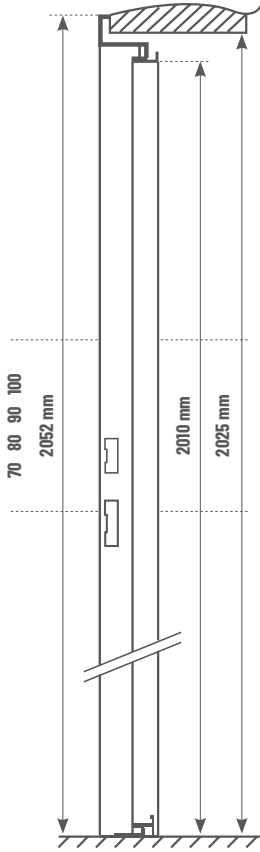

70, 80, 90

821,00

BRUTTO
667,48
NETTO

rozmiary objęte promocją:

100

910,00

BRUTTO
739,84
NETTO

dostępny
od ręki

W CENIE
OŚCIEŻNICA
NAROŻNA

Dostępne rozmiary

WYMIAR ZEWNĘTRZNY OŚCIEŻNICY PEŁNEJ FD11

Dostępne rozmiary

Dostępne szyby

URAN - Skrzydło drzwiowe	Rozmiar	Cena netto	Cena brutto
biały, brąz, antracyt	70, 80, 90	491,06	604,00
	100	546,34	672,00

Ościeżnica pełna	Rozmiar	Cena netto	Cena brutto
ościeżnica asymetryczna, malowana / brązowa / antracyt / biała / montowana na gotową posadzkę /	70, 80, 90	291,06	358,00
	100	327,64	403,00

Wyposażenie opcjonalne	Cena netto	Cena brutto
klamka BISZKOPT / CZARNA /	+13,82	+17,00
klamka + rozeta GJM / STAL NIERDZEWNA /	+63,41	+78,00
wkładka klucz-klucz 30 / 40	+16,26	+20,00