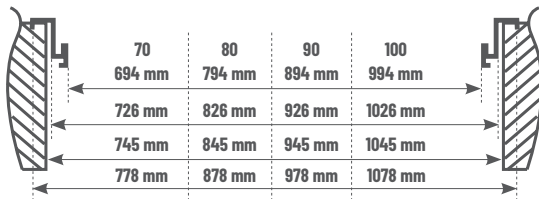

70, 80, 90

821,00

BRUTTO
667,48
NETTO

rozmiary objęte promocją:

100

910,00

BRUTTO
739,84
NETTO

dostępny
od ręki

W CENIE
OŚCIEŻNICA
NAROŻNA

Dostępne rozmiary

WYMIAR ZEWNĘTRZNY OŚCIEŻNICY PEŁNEJ FD11

Dostępne rozmiary

Dostępne szyby

URAN - Skrzydło drzwiowe	Rozmiar	Cena netto	Cena brutto
biały, brąz, antracyt	70, 80, 90	491,06	604,00
	100	546,34	672,00

Ościeżnica pełna	Rozmiar	Cena netto	Cena brutto
ościeżnica asymetryczna, malowana / brązowa / antracyt / biała / montowana na gotową posadzkę /	70, 80, 90	291,06	358,00
	100	327,64	403,00

Wyposażenie opcjonalne	Cena netto	Cena brutto
klamka BISZKOPT / CZARNA /	+13,82	+17,00
klamka + rozeta GJM / STAL NIERDZEWNA /	+63,41	+78,00
wkładka klucz-klucz 30 / 40	+16,26	+20,00