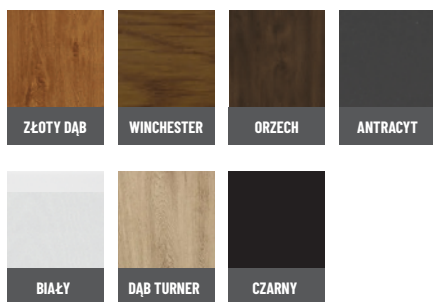

90 100

SETO 4 **4 253,00**
TUREN TØ BRUTTO
3 457,72 NETTO
PI 2 + **320,00** BRUTTO 260,16 NETTO

90 100

LENA 0 **4 704,00**
TUREN TØ BRUTTO
3 824,39 NETTO

Dostępne kolory:

- Naświetla boczne i górne do drzwi z kolekcji TUREN. Wykonane z profili aluminiowych ciepłych, powleczonych folią PCV pod kolor drzwi do których są dedykowane. Wyposażone w pakiet trzyszybowy. Naświetla boczne dostarczamy skręcone razem z ościeżnicą drzwi, natomiast górne luzem. Istnieje możliwość wykonania naświetli większych niż w tabelach wymiarowych (wycena indywidualna).