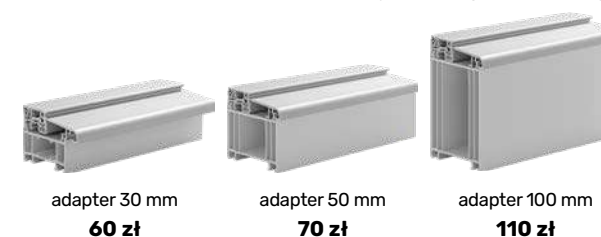

Adaptory poszerzające dla progu aluminiowego