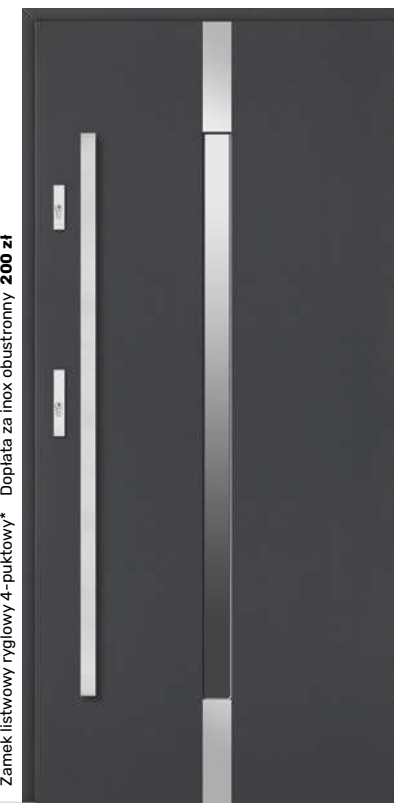

Zamek listwowy ryglowy 4-punktowy* Dopłata za inox obustronny 200 zł

Brąz refleks **6 100 zł**
Grafit ref. / Lustro wen. **6 200 zł**
Mleczne **6 400 zł**

Brąz refleks **6 100 zł**
Grafit ref. / Lustro wen. **6 200 zł**
Mleczne **6 400 zł**