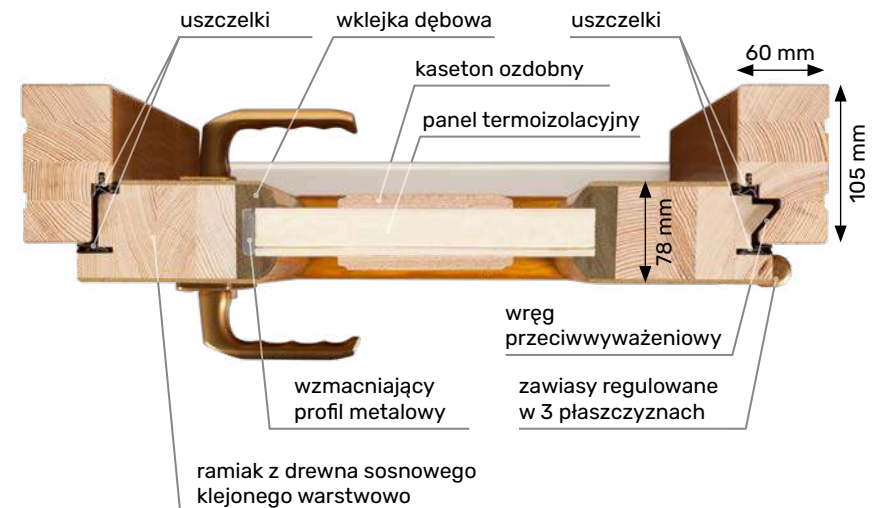

KONSTRUKCJA DRZWI