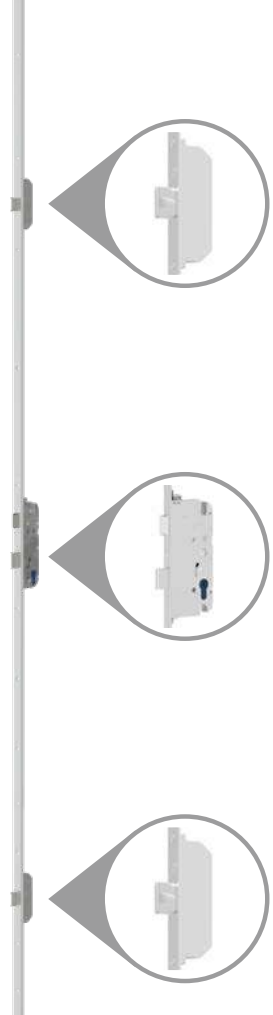

INTELIĞENTNA KONTROLA DOSTĘPU

Zestaw kontroli dostępu jest idealnym rozwiązaniem dla domów prywatnych oraz firm. Umożliwia dostęp do budynku jedynie osobom upoważnionym. Czytniki są odporne na warunki atmosferyczne. W zestawie możliwe są 2 czytniki do wyboru:

Czytnik linii papilarnych

- Możliwość zaprogramowania do 150 palców użytkowników
- Wodoodporny
- Od 40°C do + 80°C

5 600 zł

+ koszt wybranej antaby

Czytnik linii papilarnych dLine

- Możliwość zaprogramowania dla 20 użytkowników
- Dwa tryby sterowania ze smartfonu lub tabletu:
  - CPMFORT (internet)
  - LOCAL (bluetooth)
- Dostępność w dwóch kolorach: czarny oraz stal nierdzewna INOX
- Wodoodporny

6 200 zł

+ koszt wybranej antaby

Wielofunkcyjna kontrola dostępu UNILOCK

STANDARD

- Dotykowy czytnik linii papilarnych (100 odcisków palców użytkowników)
- Klawiatura kodowa (150 kodów)
- Czytnik zbliżeniowy RFID (200 transponderów)
- Bluetooth

5 900 zł

+ koszt wybranej antaby

W OPCJI „Gate Way”

Dodatkowe sterowanie smartfonem Wi-Fi

+ 600 zł

Zestaw zawiera:

- Wybrany czytnik
- Zamek listwowy elektromotoryczny 5-punktowy ADR z silnikiem !!!
- Elektroniczny przepust kablowy Secure Connect z zasilaczem

ZAMEK LISTWOWY RYGLOWY 3-PUNKTOWY

STANDARD

- Masywne rygle odporne na przepitowanie
- Uruchamiane kluczem
- Jedna wkładka główna