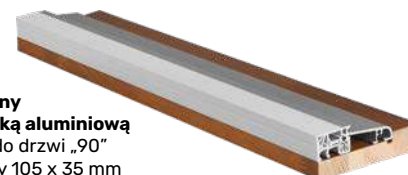

- 2 Drewniany z nakładką aluminiową**
- 200 zł do drzwi „90”
 - Wymiary 105 x 35 mm

Adaptory poszerzające dla progu aluminiowego

78

STANDARD
PRZYLGOWE
mm

| | |
|-----------------------|---|
| Grubość skrzydła | 78 mm |
| Panel izolacyjny | 42 mm |
| Ościeżnica | przylgowa |
| Panel szybowy | trzyszybowy |
| Przenikalność cieplna | 1,1 W/m²K |
| Dopłata | - |
| Linie designu | Modern Inox Classic Plus Classic Retro |