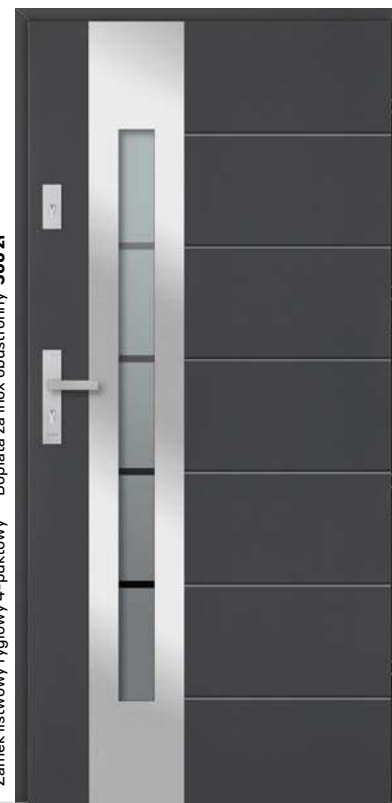

DB 331

DB 350

DB 332

DB 334

Zamek listwowy ryglowy 4-punktowy* Dopłata za inox obustronny 300 zł

Zamek listwowy ryglowy 4-punktowy* Dopłata za inox obustronny 300 zł

Zamek listwowy ryglowy 4-punktowy* Dopłata za inox obustronny 300 zł