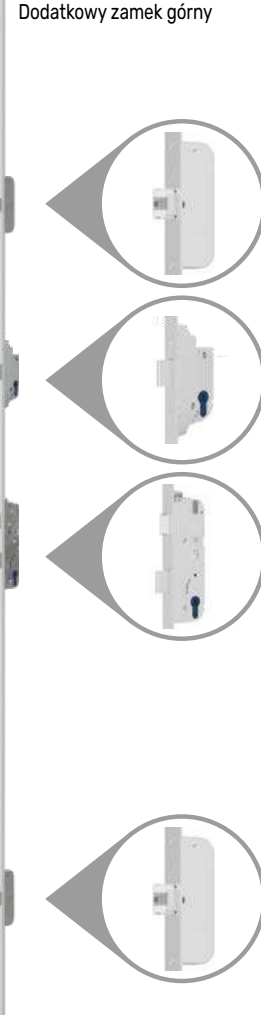

ZAMEK LISTWOWY AUTOMAT 4-PUNKTOWY

600 zł

- Zamek listwowy automat 3-punktowy wzbogacony o dodatkowy zamek niezależny
- Dwie wkładki w systemie jednego klucza