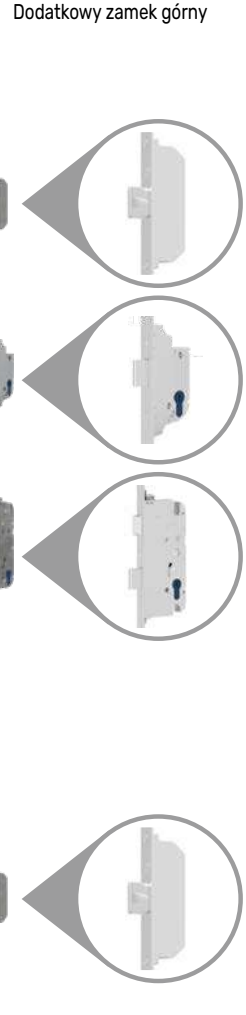

ZAMEK LISTWOWY RYGLOWY 4-PUNKTOWY

300 zł

- Zamek ryglowy 3-punktowy wzbogacony o dodatkowy zamek niezależny
- Dwie wkładki w systemie jednego klucza