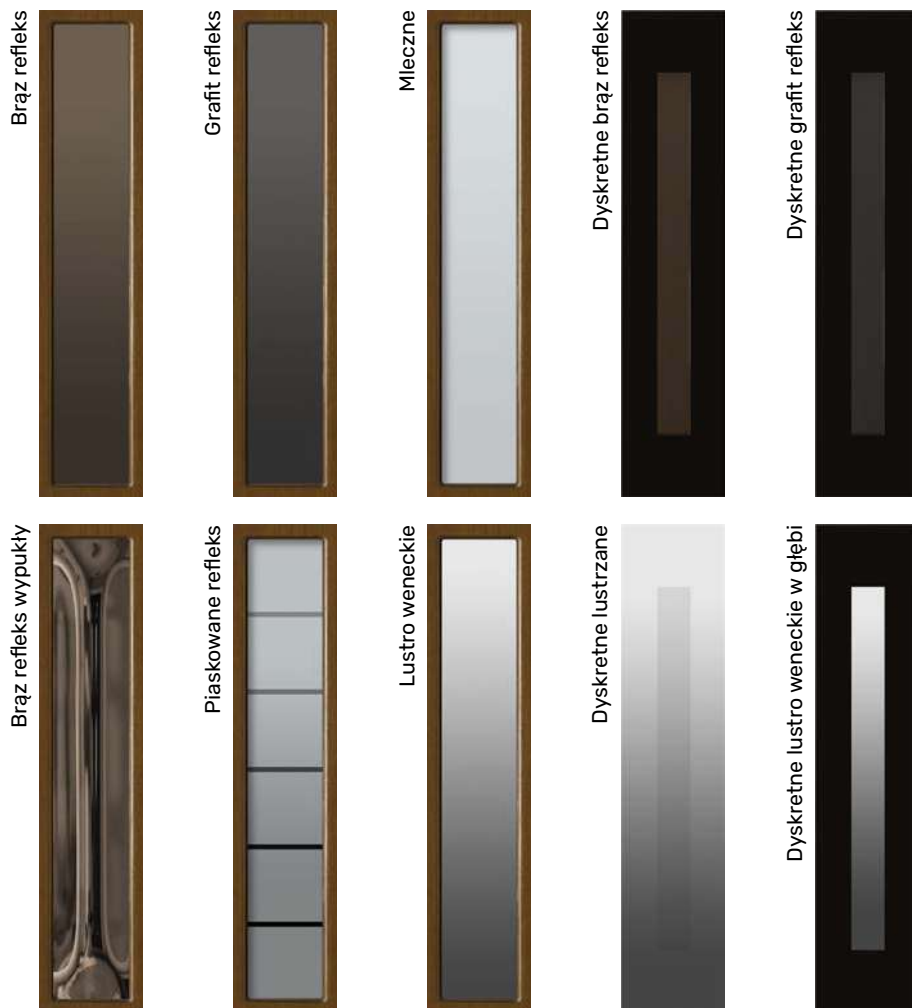

Dąb sękaty dostępny jest tylko na kolorach LAZUR: Dąb natura, Winchester, Montana, Złoty dąb oraz Dąb.

Ze względu na niejednorodną i niepowtarzalną budowę drewna widoczne sęki i ich ilość oraz struktura włókien mogą się różnić pomiędzy przedstawionym zdjęciem. Jest to naturalna cecha drewna, która nie stanowi podstaw reklamacji.

■ SPECYFIKA NATURY DREWNA

Niewielkie różnice kolorów między skrzydłem a ościeżnicą

Niewielkie różnice kolorystyczne elementów płyciny**

Naturalne krzywizny soi

Różnice kolorystyczne łączeń**

Drewno to materiał naturalny wyróżniający się unikatową strukturą przez co każde tworzone przez naszych mistrzów produkcji drzwi są niepowtarzalne. Specyfika drewna i jego charakter tworzą jednak możliwość powstawania niewielkich różnic kolorystycznych oraz załamania symetrii soi. Najczęstsze sytuacje zobrazowano na zdjęciach powyżej. Przedstawione przypadki nie stanowią podstaw do reklamacji.

- Całkowicie przeźierne: brąz refleks, grafit refleks, brąz refleks wypukły
- Częściowo przeźierne: piaskowane refleks, lustro weneckie, dyskretne
- Nieprzeźierne: szkło mleczne

■ WITRAŻE

Witraże idealnie sprawdzają się w projektach tradycyjnych, do elewacji utrzymanych w charakterze dworowym czy pałacowym. Każdy z prezentowanych witraży tworzony jest na podstawie szkła bazowego, które nadaje mu finalny odcień i poświatę.