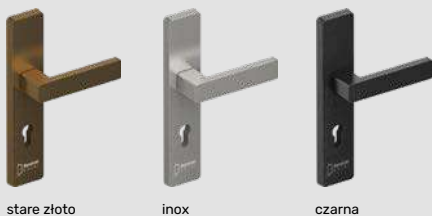

78

STANDARD
PRZYLGOWE
mm

Grubość skrzydła	78 mm
Panel izolacyjny	42 mm
Ościeżnica	przylgowa
Panel szybowy	trzyszybowy
Przenikalność cieplna	1,1 W/m²K
Dopłata	-
Linie designu	Modern Inox Classic Plus Classic Retro

WYMIARY DRZWI JEDNOSKRZYDŁOWYCH (po zewnętrznej stronie ościeżnicy)

	Standard
	- Szerokość do 102 cm - Wysokość do 212 cm
	MAX Technologiczny
	- Szerokość do 130 cm - Wysokość do 250 cm

**DRZWI
WYSOKIE**

STANDARDOWY KOMPLET DRZWI

- Skrzydło
- Ościeżnica
- Próg aluminiowy „ciepły”
- Ryglowy zamek listwowy 3-punktowy GU
- Wkładka patentowa INOX, PATYNA
- Klamka Medos Warszawa w trzech kolorach: