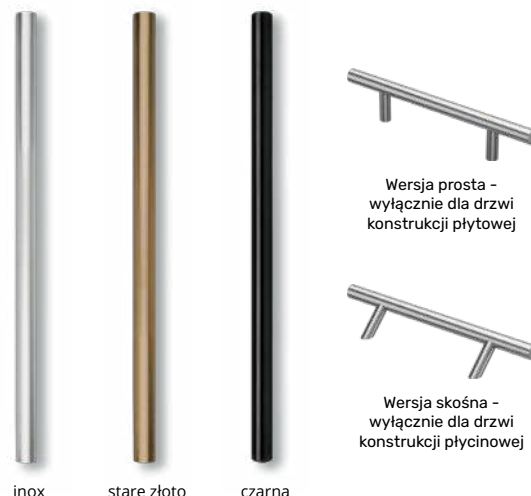

Stare złoto

Złoto błysk

Inox błysk

Zestaw z pochwytym Palermo

- Dwa mosiężne pochwyt
- Rozety ozdobne
- Mosiężne nasadki na zawiasy

1 700 zł

Model Eva

Czarny mat

Stare złoto

Inox

Model Maddalena

Czarny mat

Stare złoto

Inox

Zestaw z pochwytym na styl amerykański

- Pochwyt Eva lub Maddalena
- Jedna lub dwie wkładki
- Gałka od strony wewnętrznej
- Zestaw 2-kluczy

| | |
|-----------------|-----------------|
| 1 wkładka | 2 wkładki |
| 2 500 zł | 2 900 zł |

Antaba Medos Lisbon prostokątna

Antaba Medos Paris okrągła

Dostępne długości antab MEDOS

50 cm
80 cm
100 cm
120 cm
150 cm
170 cm