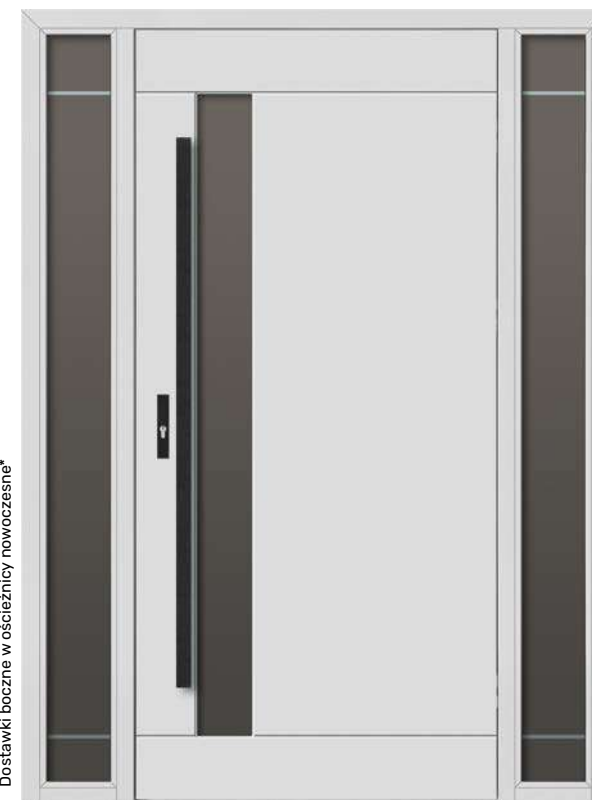

Dostawka boczna w ościeżnicy nowoczesna*

150 cm

Dostawki boczne w ościeżnicy nowoczesne*

160 cm

Cena drzwi standard od

Pełne

5 300 zł

Brąz refleks