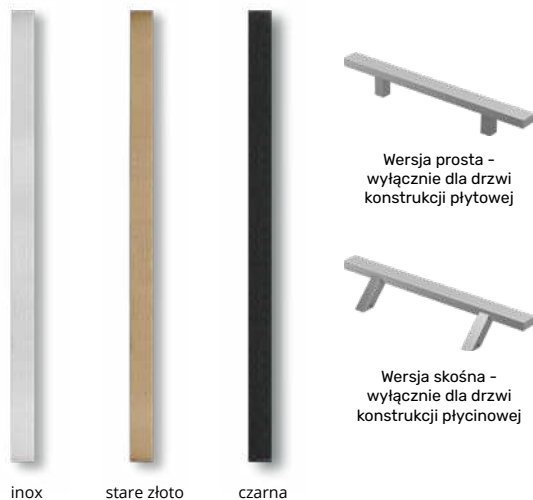

Stare złoto

Złoto błysk

Inox błysk

Zestaw z pochwytym Palermo

- Dwa mosiężne pochwyt
- Rozety ozdobne
- Mosiężne nasadki na zawiasy

1 700 zł

Model Eva

Czarny mat

Stare złoto

Inox

Model Maddalena

Czarny mat

Stare złoto

Inox

Zestaw z pochwytym na styl amerykański

- Pochwyt Eva lub Maddalena
- Jedna lub dwie wkładki
- Gałka od strony wewnętrznej
- Zestaw 2-kluczy

| | |
|-----------------|-----------------|
| 1 wkładka | 2 wkładki |
| 2 500 zł | 2 900 zł |

Antaba Medos Lisbon prostokątna

Antaba Medos Paris okrągła

Dostępne długości antab MEDOS

50 cm
80 cm
100 cm
120 cm
150 cm
170 cm