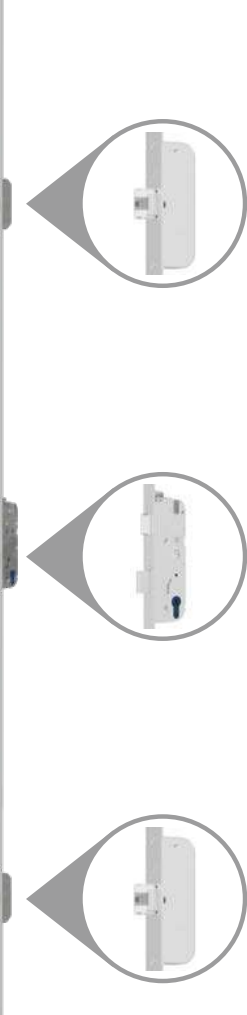

ZAMEK LISTWOWY AUTOMAT 3-PUNKTOWY

400 zł

- Uruchamiane automatycznie, zamknięcie powoduje natychmiastowe wysunięcie dwóch zapadkorygli
- Jedna wkładka główna