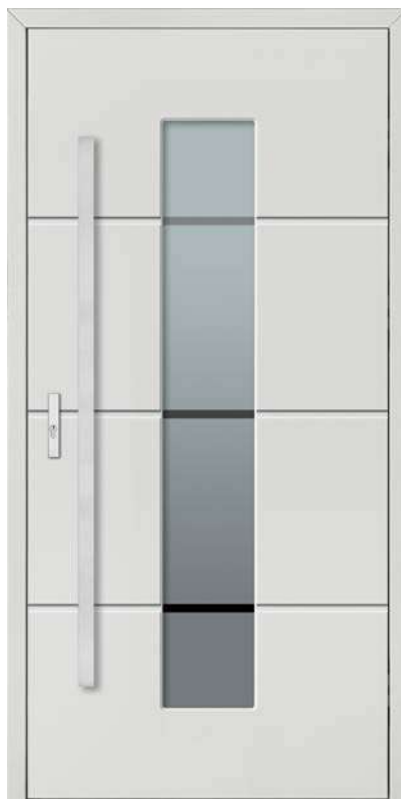

DB 206a

DB 205a

DB 273

Wkładka klasy B czarna*

DB 286

Wkładka klasy B czarna*

Pełne **5 300 zł**

Brąz refleks **5 700 zł**
Grafit ref. / Lustro wen. **5 800 zł**
Mleczne / Piaskowane ref. **6 000 zł**