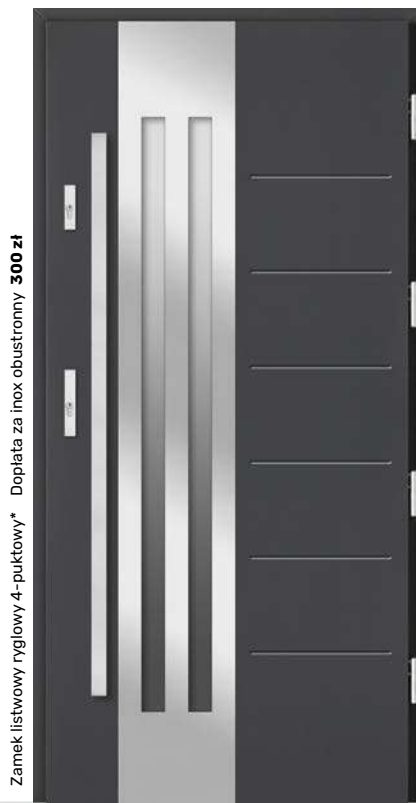

DB 331

DB 350

DB 332

DB 334

Zamek listwowy ryglowy 4-punktowy* Dopłata za inox obustronny 300 zł

Zamek listwowy ryglowy 4-punktowy* Dopłata za inox obustronny 300 zł

Zamek listwowy ryglowy 4-punktowy* Dopłata za inox obustronny 300 zł

Zamek listwowy ryglowy 4-punktowy* Dopłata za inox obustronny 200 zł

Brąz refleks **6 100 zł**
Grafit ref. / Lustro wen. **6 200 zł**
Mleczne **6 400 zł**

Brąz refleks **6 100 zł**
Grafit ref. / Lustro wen. **6 200 zł**
Mleczne **6 400 zł**