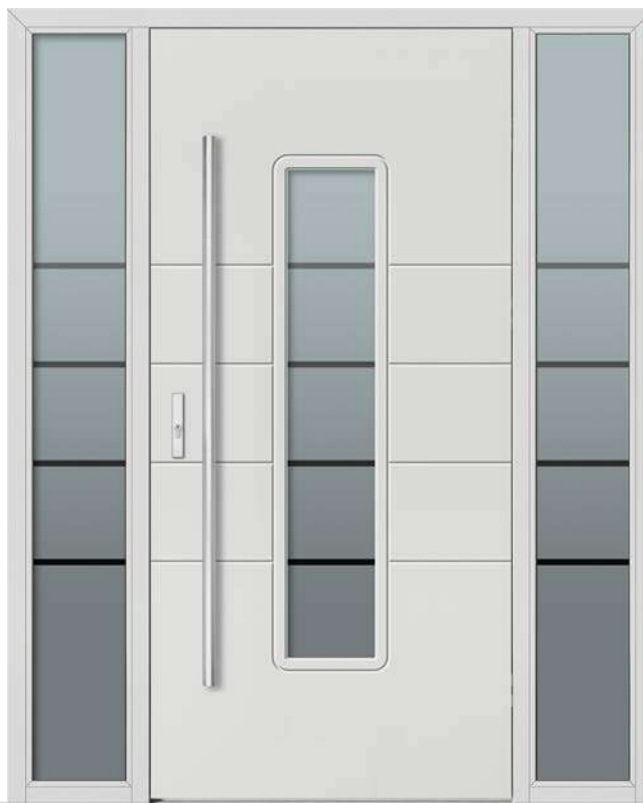

DB 293

Pełne

140 cm

5 300 zł

Dostawki boczne w ościeżnicy nowoczesne*

180 cm

Brąz refleks **5 700 zł**
Grafit ref. / Lustro wen. **5 800 zł**
Mleczne / Piaskowane ref. **6 000 zł**

Dostawka boczna w imitacji skrzydła stała*