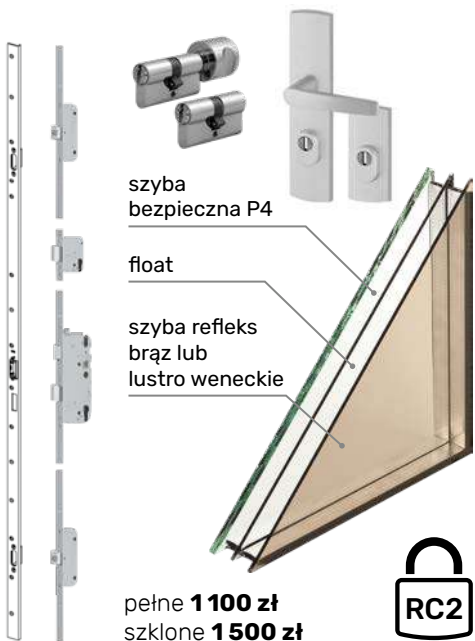

■ **PAKIET ANTYWŁAMANIOWY RC2**

- 4-punktowy zamek listwowy automat GU
- Listwa zaczepowa GU
- W drzwiach szklonych wkład szybowy antywłamaniowy w klasie P4
- Klamka firmy AXA Diva Flex bezpieczna
- Wkładki klasy C