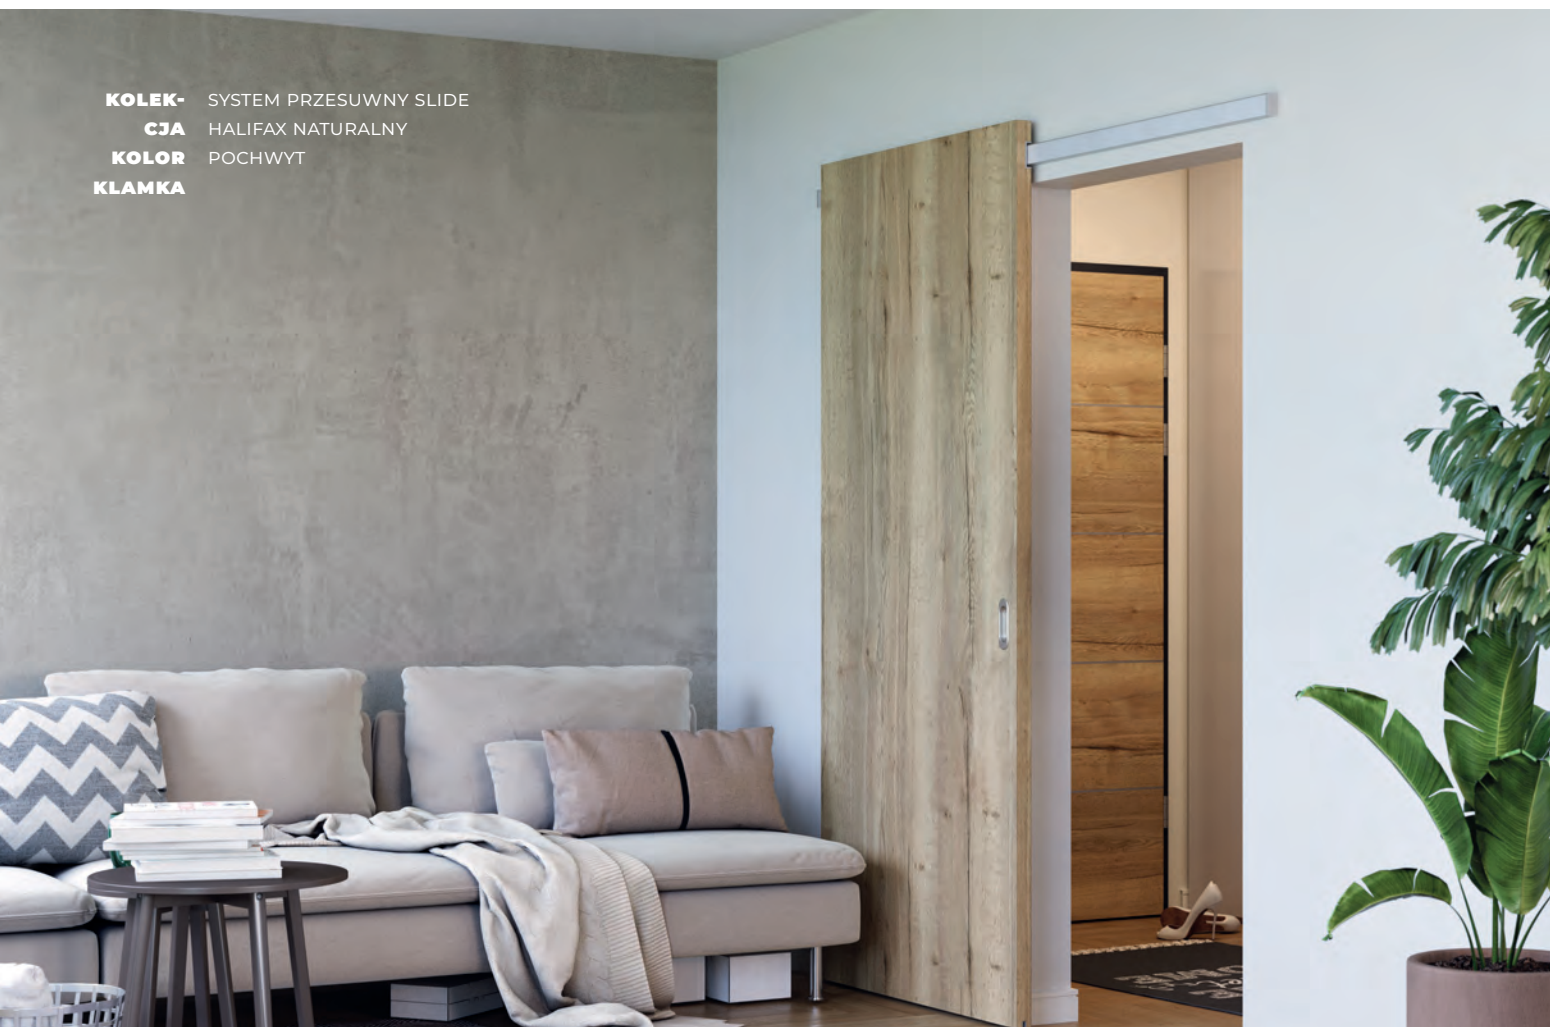

Stwórz drzwi dla siebie na podstawie
DRZWI PRZESUWNYCH!

[www.porta.com.pl/produkty/
drzwi-lamane-suwane](http://www.porta.com.pl/produkty/drzwi-lamane-suwane)

KOLEKCJA SYSTEM PRZESUWNY SLIDE
CJA HALIFAX NATURALNY
KOLOR POCHWYT
KLAMKA