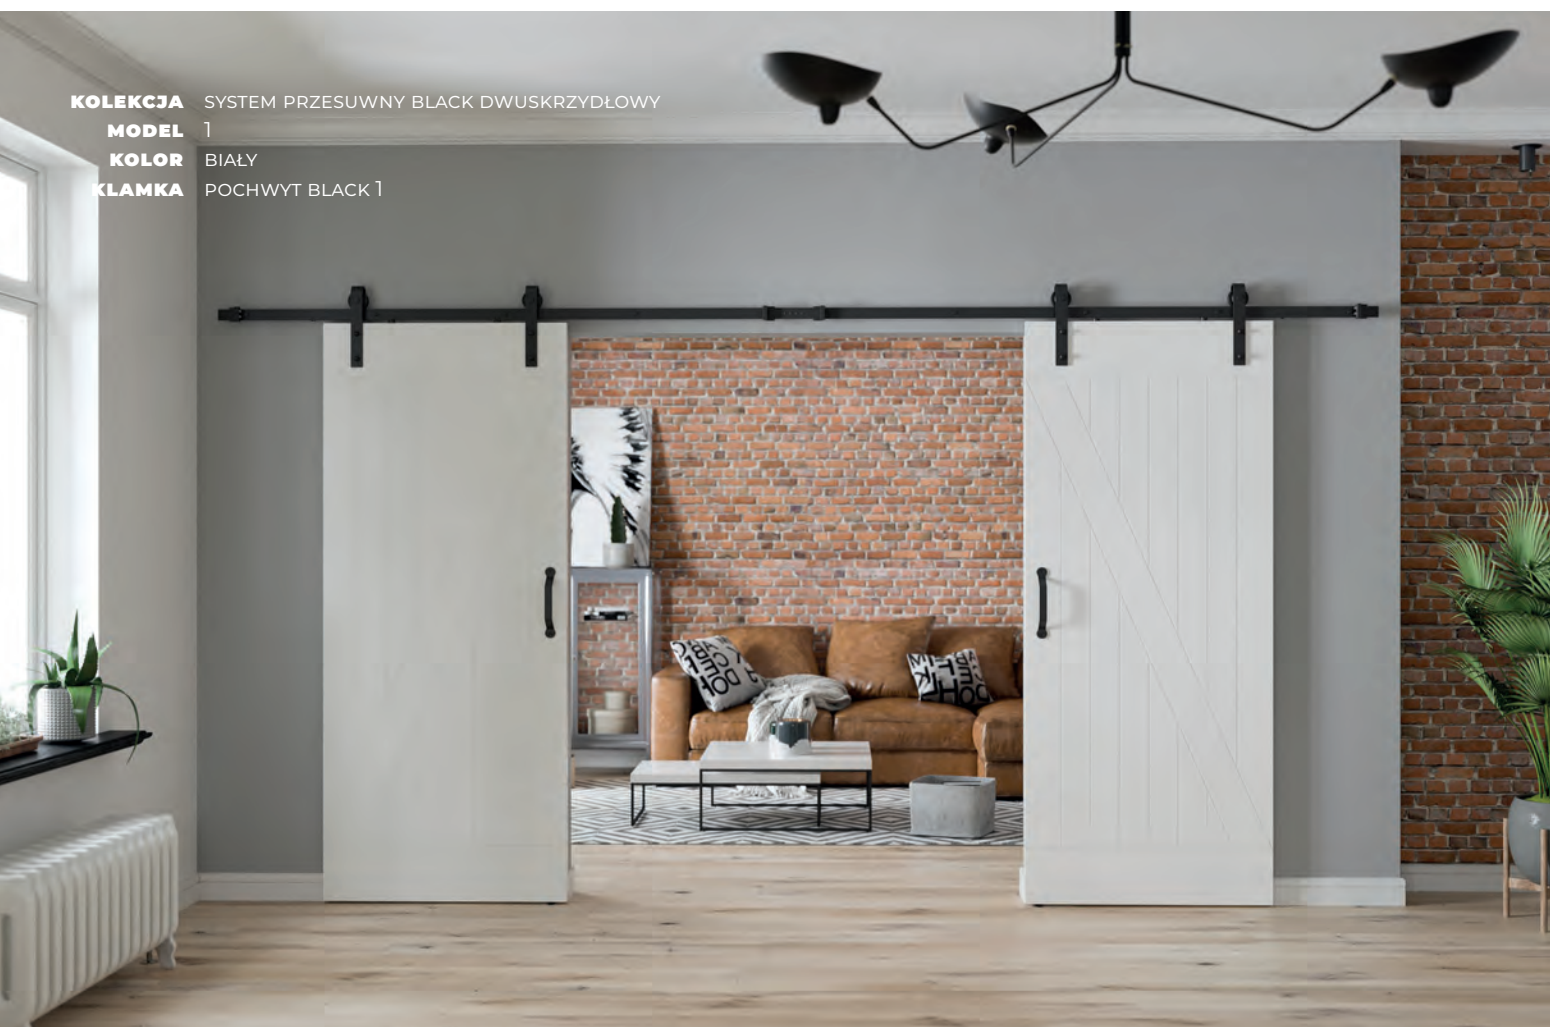

KOLEKCJA SYSTEM PRZESUWNY BLACK DWUSKRZYDŁOWY
MODEL 1
KOLOR BIAŁY
KLAMKA POCHWYT BLACK 1