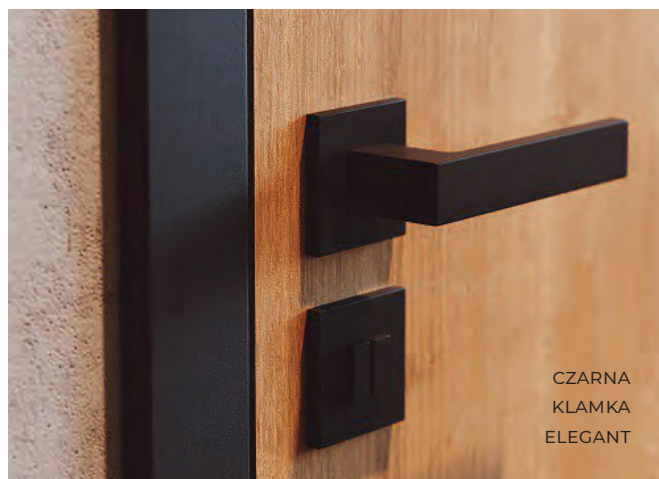

CZARNA
KLAMKA
ELEGANT