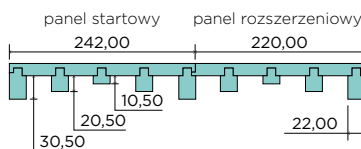

**DOSTĘPNE KOLORY:**

**GRUPA PP**

**GRUPA CPL**

**GRUPA CLPL**

**GRUPA FF**

**GRUPA LAK**

**WZORY PANELI LAPELOWYCH HERO**

**OŚCIEŻNICA  
STAŁA MDF**