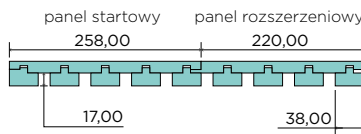

**DOSTĘPNE KOLORY:**

**GRUPA PP**

**GRUPA CPL**

**GRUPA CLPL**

**GRUPA FF**

**GRUPA LAK**

**WZORY PANELI LAPELOWYCH HERO**

**OŚCIEŻNICA  
STAŁA MDF**