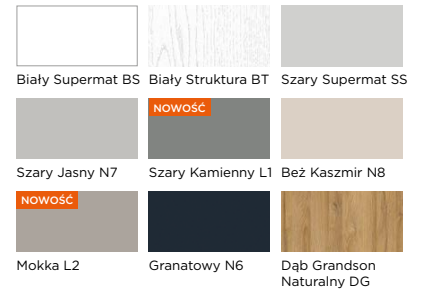

Lamele montowane w płycie bazowej występują w różnych wymiarach i kształtach, w zależności od wybranego typu paneli lamelowych HERO.

Panel startowy montowany jest jako pierwszy element ściany dekoracyjnej. Zbudowany jest z płyty bazowej i 5 lameli, z czego skrajna lamela jest demontowana na potrzeby założenia jej w ostatnim panelu rozszerzeniowym jako zakończenie dekoracji.

Panel rozszerzeniowy zapewnia możliwość powielania dekoracji co 220 mm. Zbudowany jest z płyty bazowej i 4 lameli. Panele można docinać na wymiar w sposób zapewniający możliwość montażu lameli skrajnej z panelu startowego.

Panele lamelowe HERO występują w szerokiej gamie kolorystycznej. Mogą być w wersji jednokolorowej (ten sam kolor płyty bazowej i lameli) oraz dwukolorowej (kolor płyty bazowej różny od koloru lameli). Na cenę wpływa tylko wybór koloru lameli, kolor płyty bazowej dla ceny nie ma znaczenia.

W opakowaniu z lamelami dołączamy gratis okleinę z klejem, dającą możliwość ładnego wykończenia lameli, np. wokół wycięcia pod gniazda elektryczne. Termofil może wydawać się różnym odcieniem niż kolor paneli dekoracyjnych, jednak po aplikacji pod wpływem ciepła okleina przyjmuje właściwą barwę.

DOSTĘPNE KOLORY:

GRUPA PP