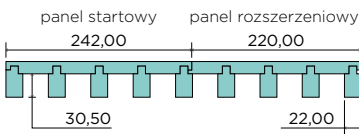

**DOSTĘPNE KOLORY:**

**GRUPA PP**

**GRUPA CPL**

**GRUPA CLPL**

**GRUPA FF**

**GRUPA LAK**

**WZORY PANELI LAPELOWYCH HERO**

**OŚCIEŻNICA  
STAŁA MDF**