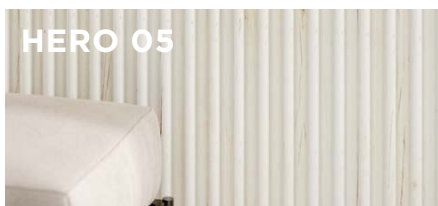

**DOSTĘPNE KOLORY:**

**GRUPA PP**

**GRUPA CPL**

**GRUPA CLPL**

**GRUPA FF**

**GRUPA LAK**

**WZORY PANELI LAPELOWYCH HERO**

**OŚCIEŻNICA  
STAŁA MDF**