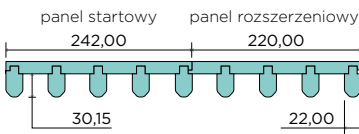

**DOSTĘPNE KOLORY:**

**GRUPA PP**

**GRUPA CPL**

**GRUPA CLPL**

**GRUPA FF**

**GRUPA LAK**

**WZORY PANELI LAPELOWYCH HERO**

**OŚCIEŻNICA  
STAŁA MDF**