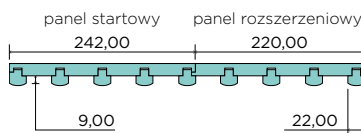

**DOSTĘPNE KOLORY:**

**GRUPA PP**

**GRUPA CPL**

**GRUPA CLPL**

**GRUPA FF**

**GRUPA LAK**

**WZORY PANELI LAPELOWYCH HERO**

**OŚCIEŻNICA  
STAŁA MDF**