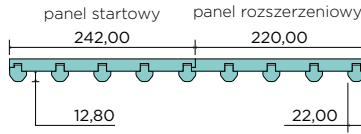

**DOSTĘPNE KOLORY:**

**GRUPA PP**

**GRUPA CPL**

**GRUPA CLPL**

**GRUPA FF**

**GRUPA LAK**

**WZORY PANELI LAPELOWYCH HERO**

**OŚCIEŻNICA  
STAŁA MDF**