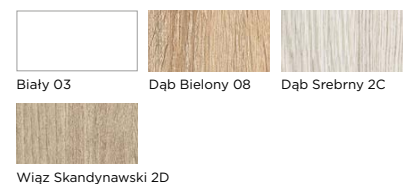

**DOSTĘPNE KOLORY:**

**GRUPA PP**

**GRUPA CPL**

**GRUPA CLPL**

**GRUPA FF**

**GRUPA LAK**

**WZORY PANELI LAPELOWYCH HERO**

**OŚCIEŻNICA  
STAŁA MDF**