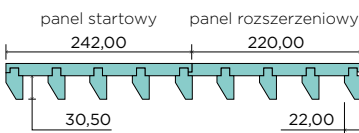

**DOSTĘPNE KOLORY:**

**GRUPA PP**

**GRUPA CPL**

**GRUPA CLPL**

**GRUPA FF**

**GRUPA LAK**

**WZORY PANELI LAPELOWYCH HERO**

**OŚCIEŻNICA  
STAŁA MDF**