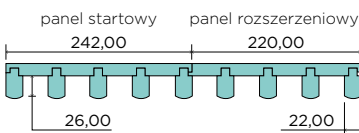

**DOSTĘPNE KOLORY:**

**GRUPA PP**

**GRUPA CPL**

**GRUPA CLPL**

**GRUPA FF**

**GRUPA LAK**

**WZORY PANELI LAPELOWYCH HERO**

**OŚCIEŻNICA  
STAŁA MDF**