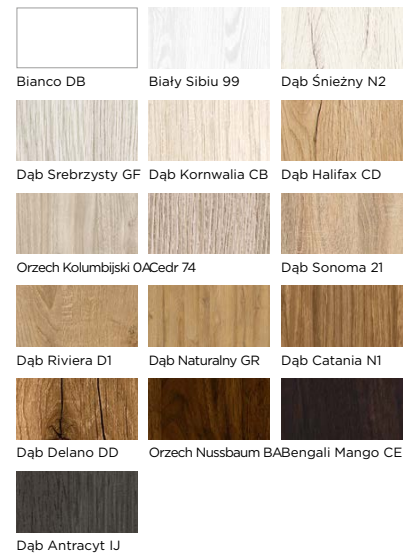

### DOSTĘPNE KOLORY:

Dąb Srebrzysty

DOSTĘPNE OD RĘKI

Dąb Kornwalia

NA ZAMÓWIENIE

Dąb Riviera

DOSTĘPNE OD RĘKI

Bianco

**DOSTĘPNE KOLORY:**

**GRUPA PP**

**GRUPA CPL**

**GRUPA CLPL**

**GRUPA FF**

**GRUPA LAK**

**WZORY PANELI LAPELOWYCH HERO**

**OŚCIEŻNICA  
STAŁA MDF**

**OŚCIEŻNICA  
REGULOWANA DIN  
(OPASKA 80 mm)**

Kolor	Cena w zł netto (brutto)
Bianco, Dąb Halifax, Dąb Riviera, Dąb Delano, Dąb Srebrzysty, Dąb Kornwalia*, Dąb Naturalny, Kaszmirowy	245,00 (301,35)
Dąb Miodowy* Czarny Uni*	270,00 (332,10)