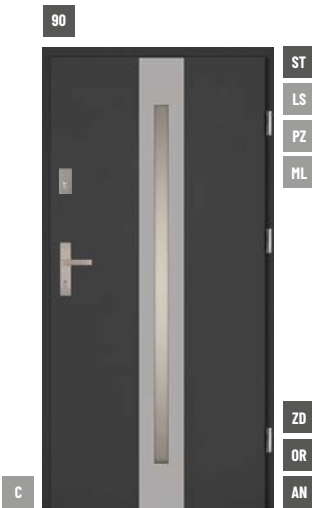

PEKO S

HORIZON TØ

3 096,00
BRUTTO
2 517,08
NETTO

ST
LS
PZ
ML

ZD
OR
AN