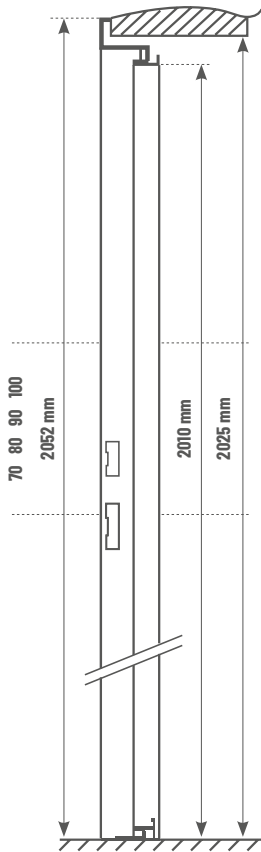

**rozmiary objęte promocją:**

70, 80, 90

**899,00**  
BRUTTO  
**730,90**  
NETTO

**rozmiary objęte promocją:**

100

**989,00**  
BRUTTO  
**804,07**  
NETTO

dostępny  
od ręki

W CENIE

OŚCIEŻNICA  
NAROŻNA

	70	80	90	100
→	694 mm	794 mm	894 mm	994 mm
→	726 mm	826 mm	926 mm	1026 mm
→	745 mm	845 mm	945 mm	1045 mm
→	778 mm	878 mm	978 mm	1078 mm

**Dostępne rozmiary**

WYMIAR ZEWNĘTRZNY OŚCIEŻNICY PEŁNEJ FD11