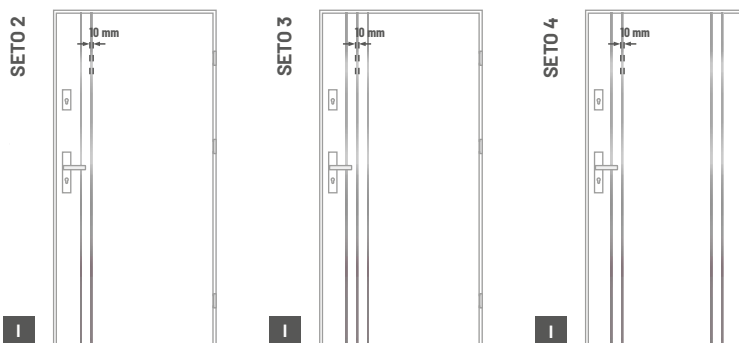

68 mm STARK

3 313,00  
BRUTTO  
2 693,50  
NETTO

Dostępne rozmiary

Dostępne kolory:

OŚCIEŻNICA METALOWA  
SYMERYCZNA

WYPOSAŻENIE OPCJONALNE	Cena netto	Cena brutto
komplet czarnych okuć	+121,95	+150,00
aplikacja jednostronna seto 2	+130,08	+160,00
aplikacja jednostronna seto 3	+195,12	+240,00
aplikacja jednostronna seto 4	+260,16	+320,00
aplikacja dwustronna seto 2	+ 260,16	+320,00
aplikacja dwustronna seto 3	+390,24	+480,00
aplikacja dwustronna seto 4	+520,33	+640,00
kopniak 120mm (kolor inox)	+125,20	+154,00
<b>skócenie drzwi i ościeżnicy</b>	<b>+203,25</b>	<b>+250,00</b>
wizjer szerokokątny zamontowany		standard bez dopłaty