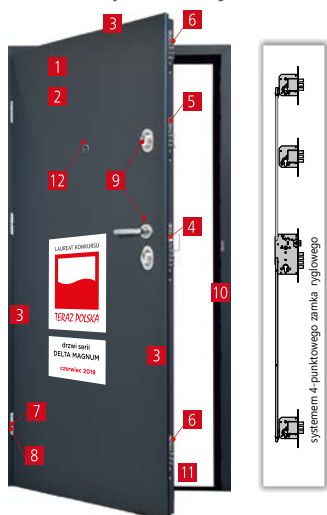

MAGNUM 56 K

DRZWI
ANTYWŁAMANIOWE RC3
i AKUSTYCZNE Rw = 44 dB

Budowa skrzydła drzwiowego

1. 1 Wypełnienie skrzydła; panel akustyczny DELTA WKW
2. 2 Stalowa blacha ocynkowana z laminatem PCV
3. 3 Ramiak usztywniający z drewna klejonego
4. 4 System zamka centralnego
5. 5 Zamek dodatkowy
6. 6 Zamek pomocniczy
7. 7 Zawias
8. 8 Bolec antywyważeniowy
9. 9 Okucia standardowe
10. 10 Ościeżnica
11. 11 Próg
12. 12 Wizjer

MASTER 70 KL

DRZWI
ANTYWŁAMANIOWE RC2
i AKUSTYCZNE Rw = 42 dB