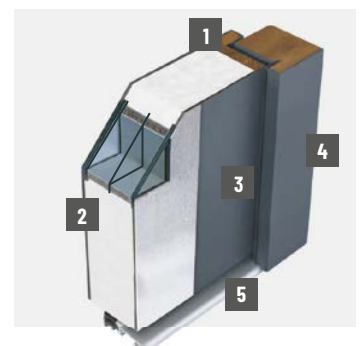

**PRÓG**  
 STAL NIERDZEWNA

**DYBLE**  
 MONTAŻOWE (6 SZT.)

**Przekrój:**

- 1** Klocki drewniane pod zawiasami
- 2** Płyta termoizolacyjna
- 3** Poszycie skrzydła - blacha stalowa powlekana PCV 0,5 mm
- 4** Profil ościeżnicy - stalowy/TERMO
- 5** Próg ze stali nierdzewnej/aluminiowy