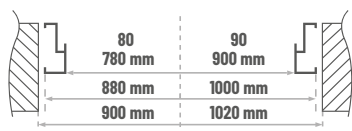

68 mm STARK

3 313,00  
BRUTTO  
2 693,50  
NETTO

Dostępne rozmiary

Dostępne kolory:

OŚCIEŻNICA METALOWA  
SYMERYCZNA

WYPOSAŻENIE OPCJONALNE	Cena netto	Cena brutto
komplet czarnych okuć	+121,95	+150,00
aplikacja jednostronna seto 2	+130,08	+160,00
aplikacja jednostronna seto 3	+195,12	+240,00
aplikacja jednostronna seto 4	+260,16	+320,00
aplikacja dwustronna seto 2	+ 260,16	+320,00
aplikacja dwustronna seto 3	+390,24	+480,00
aplikacja dwustronna seto 4	+520,33	+640,00
kopniak 120mm (kolor inox)	+125,20	+154,00
<b>skócenie drzwi i ościeżnicy</b>	<b>+203,25</b>	<b>+250,00</b>
wizjer szerokokątny zamontowany		standard bez dopłaty