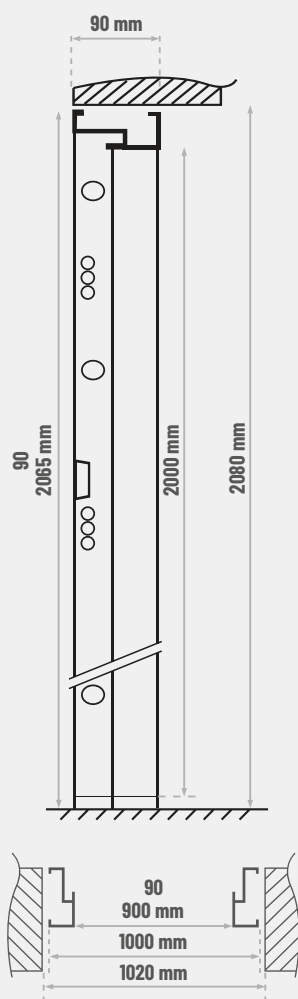

## KOLEKCJA HORIZON TØ MIRO Ø

grubość skrzydła 68 mm, bez przetłoczenia (TØ),  
dwa niezależne zamki, bolce antywyważeniowe,  
ramka przyszybowa ze stali nierdzewnej,  
szyba STOPSOL

rozmiary objęte promocją:  
90 (1000x2075)

**PRÓG**  
 STAL NIERDZEWNA

**DYBLE**  
 MONTAŻOWE (6 SZT.)

**Przekrój:**

- 1** Klocki drewniane pod zawiasami
- 2** Płyta termoizolacyjna
- 3** Poszycie skrzydła - blacha stalowa powlekana PCV 0,5 mm
- 4** Profil ościeżnicy - stalowy/TERMO
- 5** Próg ze stali nierdzewnej/aluminiowy

**OŚCIEŻNICA METALOWA SYMETRYCZNA**

**STANDARD**

Rozmiary: **90**

Kolory:

**OŚCIEŻNICA TERMO**

**OPCJA**

DOPŁATA  
**+499,00** BRUTTO  
405,70 NETTO

Rozmiary: **90**