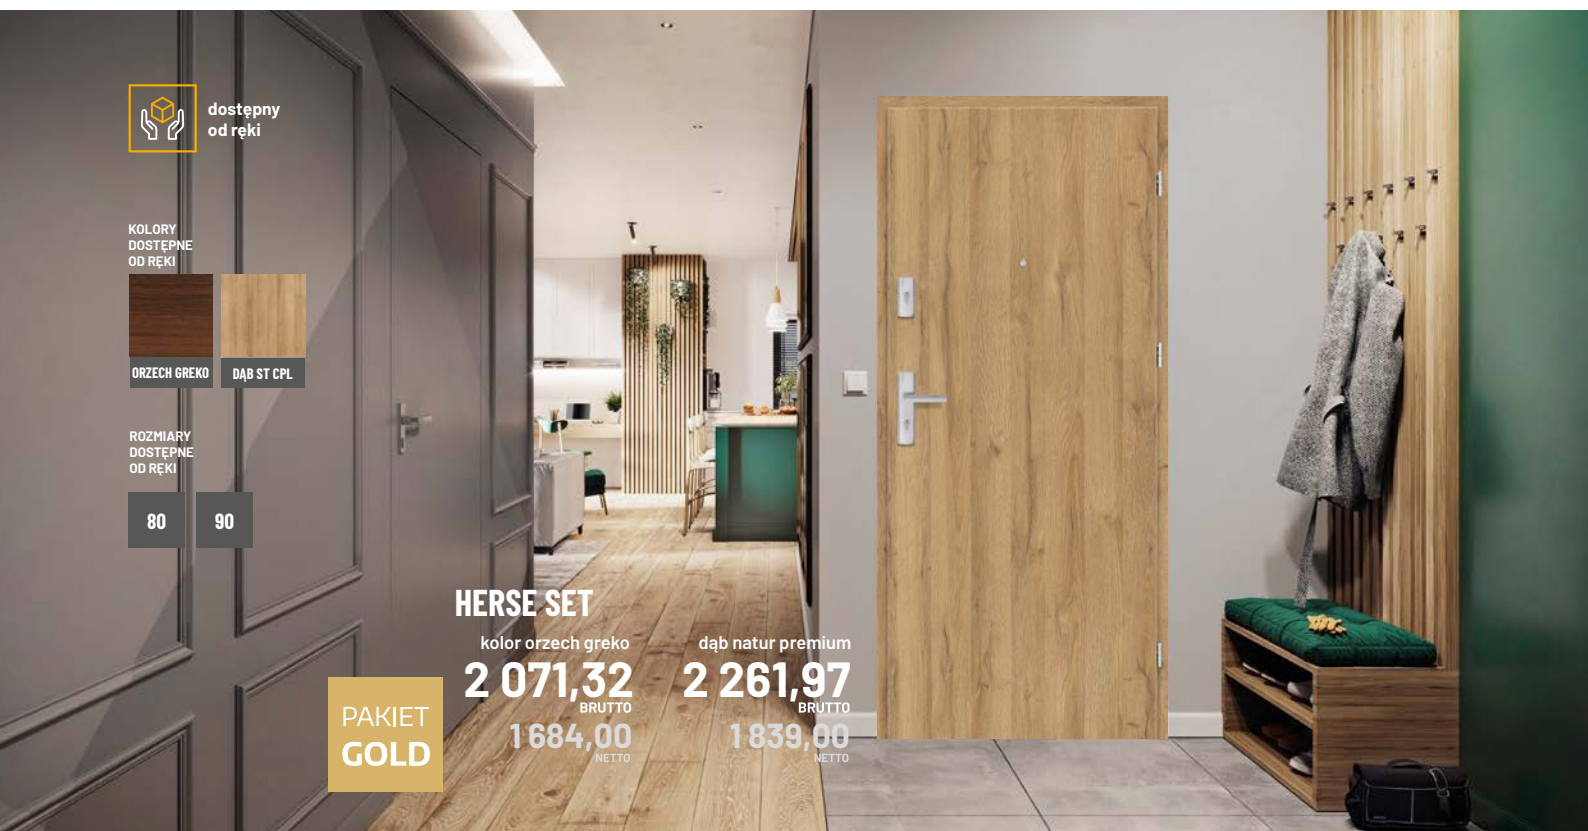

## HERSE SET

kolor orzech greko

**2 071,32**  
BRUTTO  
**1 684,00**  
NETTO

dąb natur premium

**2 261,97**  
BRUTTO  
**1 839,00**  
NETTO

PAKIEC  
GOLD

PAKIEC  
GOLD

#### Pakiet GOLD zawiera

Skrzydło drzwiowe / Ościeżnicę stałą / Klamkę ESSEN + rozetę / Wizjer / Próg ze stali nierdzewnej / Wkładki w systemie 1 klucza STD: wkładka klucz-klucz + wkładka gałka-klucz / Kolor NIKIEL  
dopłata za czarne okucia 148,00 zł netto, 182,04 zł brutto