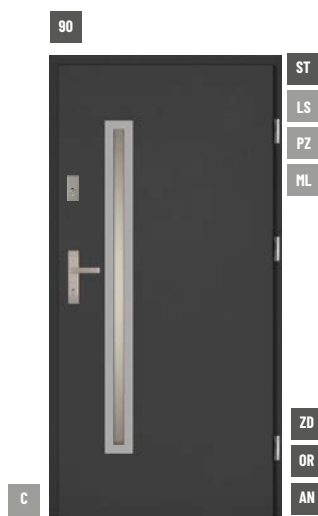

LENA 0 2 828,00
HORIZON TØ BRUTTO
2 299,19 NETTO