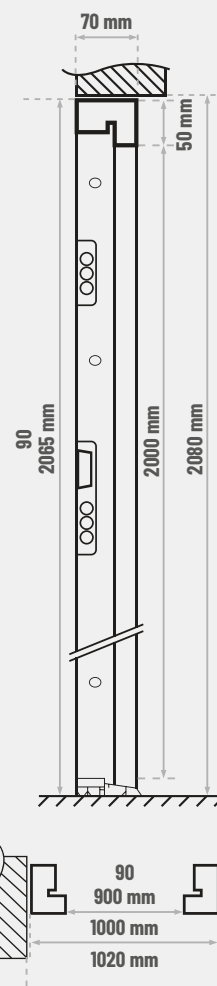

OŚCIEŻNICA METALOWA SYMETRYCZNA

STANDARD

Rozmiary: **90**

Kolory:

OŚCIEŻNICA TERMO

OPCJA

DOPŁATA
+499,00 BRUTTO
405,70 NETTO

Rozmiary: **90**

Kolory: