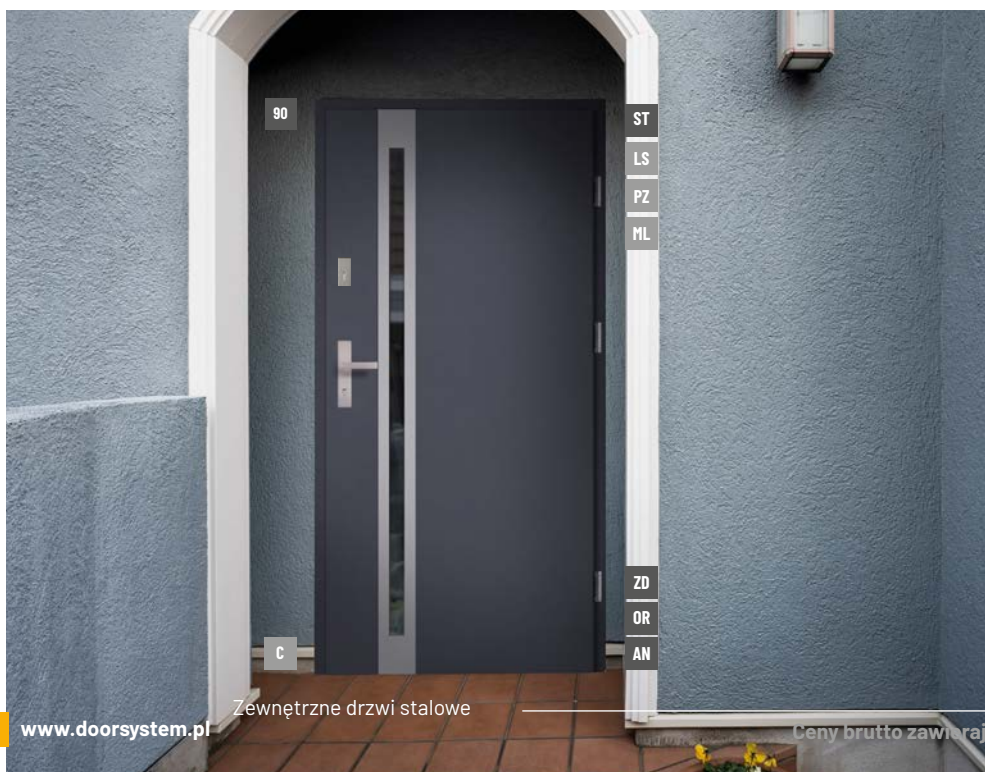

SLIM Ø
HORIZON TØ

2 941,00
BRUTTO
2 391,06
NETTO