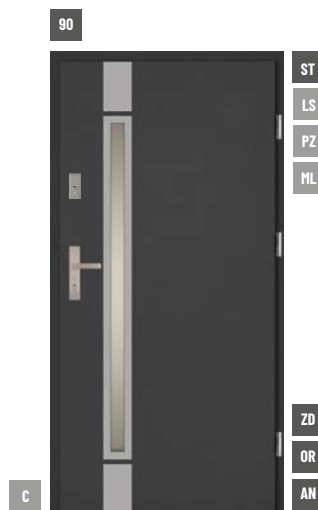

SEBA 0
HORIZON TØ

3 033,00 BRUTTO
2 465,86 NETTO