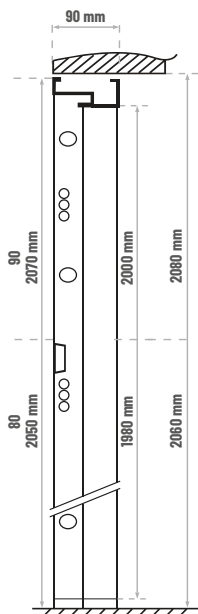

OŚCIEŻNICA METALOWA
SYMERYCZNA