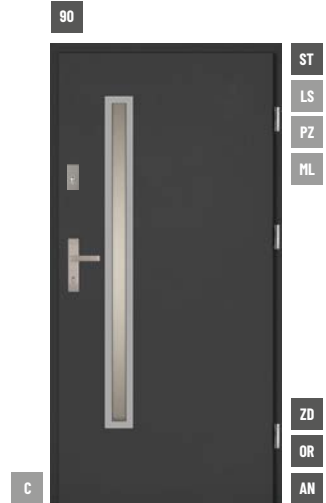

PEŁNE

HORIZON TØ

2 057,00
BRUTTO
1 672,36
NETTO

ST
LS
PZ
ML

ZD
OR
AN

PALO 0

HORIZON TØ

2 885,00
BRUTTO
2 345,53
NETTO