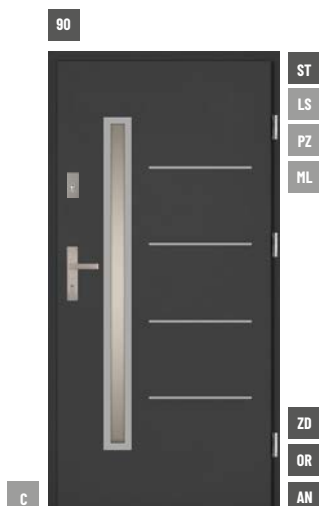

PALO 2
HORIZON TØ
2 959,00 BRUTTO
2 405,70 NETTO
PI 2 + 74,00 BRUTTO 60,16 NETTO