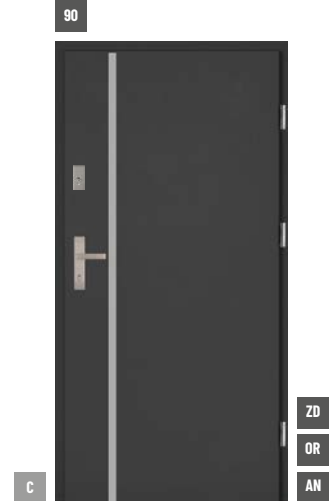

HANA 0
HORIZON TØ

2 180,00 BRUTTO
1 772,36 NETTO

PI 2 + 123,00 BRUTTO 100,00 NETTO