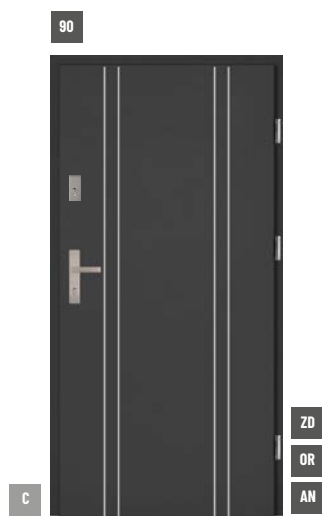

SETO 4 2 377,00
HORIZON TØ BRUTTO
1932,52 NETTO
PI 2 + 320,00 BRUTTO 260,16 NETTO