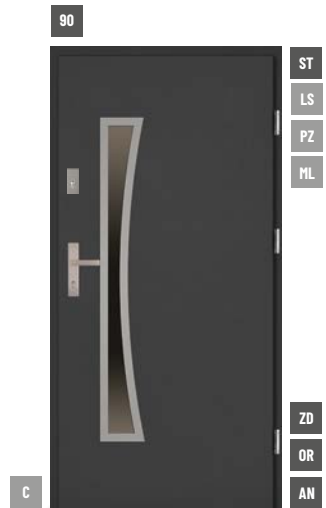

ALEK 0

HORIZON TØ

3 047,00
BRUTTO
2 477,24
NETTO

ST
LS
PZ
ML

ZD
OR
AN