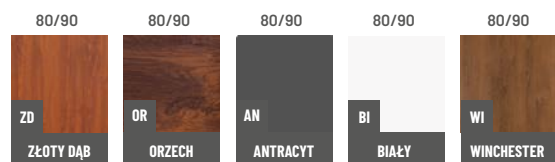

68 mm STARK

3 313,00  
BRUTTO  
2 693,50  
NETTO

Dostępne rozmiary

Dostępne kolory:

OŚCIEŻNICA METALOWA  
SYMERYCZNA

WYPOSAŻENIE OPCJONALNE	Cena netto	Cena brutto
komplet czarnych okuć	+121,95	+150,00
aplikacja jednostronna seto 2	+130,08	+160,00
aplikacja jednostronna seto 3	+195,12	+240,00
aplikacja jednostronna seto 4	+260,16	+320,00
aplikacja dwustronna seto 2	+ 260,16	+320,00
aplikacja dwustronna seto 3	+390,24	+480,00
aplikacja dwustronna seto 4	+520,33	+640,00
kopniak 120mm (kolor inox)	+125,20	+154,00
<b>skócenie drzwi i ościeżnicy</b>	<b>+203,25</b>	<b>+250,00</b>
wizjer szerokokątny zamontowany		standard bez dopłaty