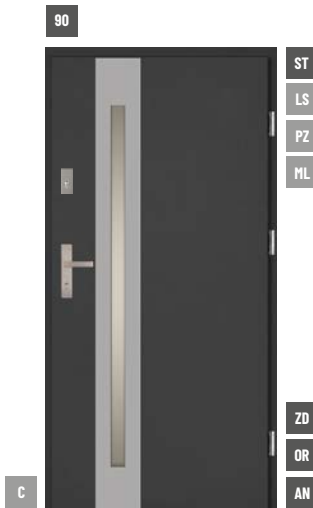

PEKO 0

HORIZON TØ

3 096,00
BRUTTO
2 517,08
NETTO

ST
LS
PZ
ML

ZD
OR
AN