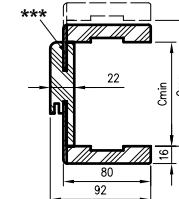

DO DRZWI DWUSKRZYDŁOWYCH

	A	C	D	E
120	1274	1318	1350	1458
130	1374	1418	1450	1558
140	1474	1518	1550	1658
150	1574	1618	1650	1758
160	1674	1718	1750	1858
170	1774	1818	1850	1958
180	1874	1918	1950	2058

DO DRZWI JEDNOSKRZYDŁOWYCH

	A	C	D	E
60	627	671	700	811
70	727	771	800	911
80	827	871	900	1011
90	927	971	1000	1111
100	1027	1071	1100	1211

* dla wymiaru skrzydła 2043 mm, ** dla wymiaru skrzydła 2300 mm

*** UWAGA: ościeżnica 075-100 ma odmienny przekrój, dla grubości muru 75-95 mm konieczne będzie samodzielne skrócenie pióra kątownika ruchomego,