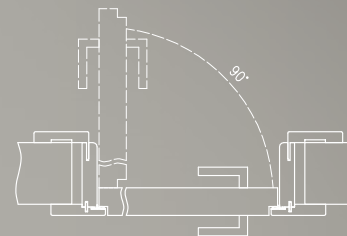

DRZWI PRAWO

DRZWI LEWE