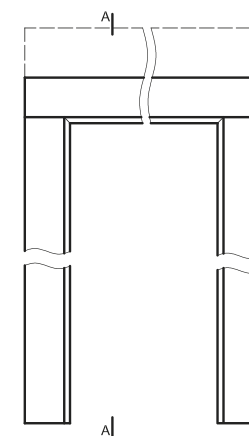

Przekrój nadproża

Przekrój stojaka

Przekrój pionowy A-A

\* wymiar dla drzwi o wysokości 2043 mm

\*\* wymiar dla drzwi o wysokości 2300 mm

\*\*\* Uwaga - ościeżnica 075-100 ma płytki wpust pod kątownik ruchomy, dla grubości muru 75-95 mm konieczne będzie samodzielne skrócenie pióra kątownika ruchomego.