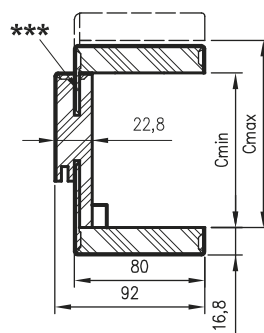

Przekrój nadproża

Przekrój stojaka

Przekrój pionowy A-A

\* wymiar dla drzwi o wysokości 2043 mm

\*\* wymiar dla drzwi o wysokości 2300 mm

\*\*\* Uwaga - ościeżnica 075-100 ma płytki wpust pod kątownik ruchomy, dla grubości muru 75-95 mm konieczne będzie samodzielne skrócenie pióra kątownika ruchomego.