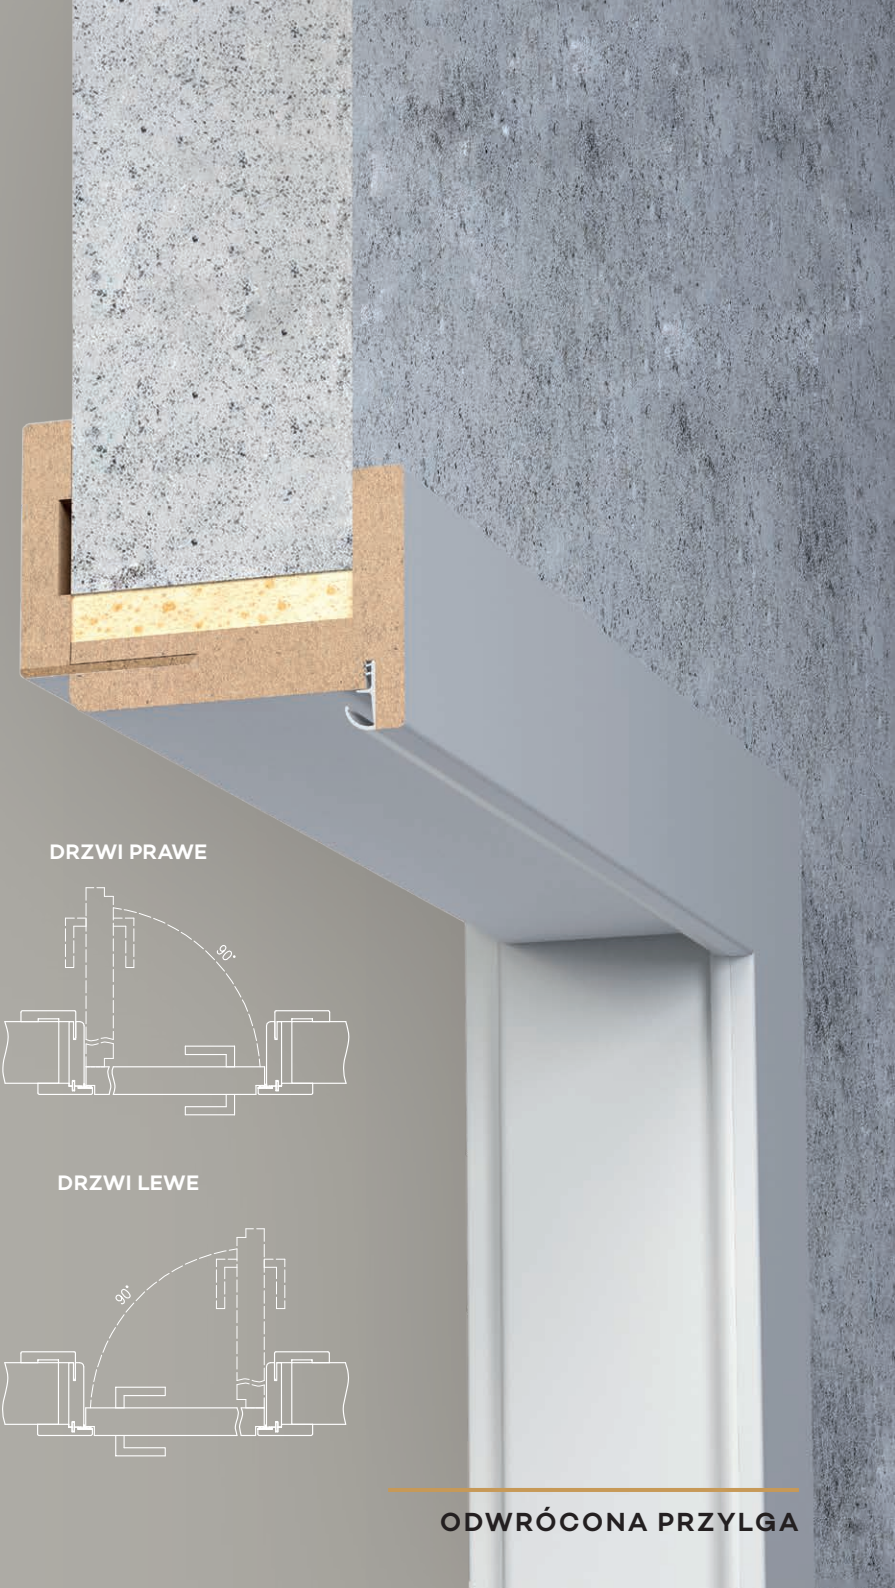

## ODWRÓCONA PRZYLGĄ

Drzwi z odwróconą przylgą są doskonałym rozwiązaniem przy projektowaniu pomieszczeń gdzie zależy nam na uzyskaniu jednolitej płaszczyzny wszystkich drzwi pomimo różnego kierunku ich otwierania, na zewnątrz lub do wewnątrz pomieszczenia.

Ościeżnica regulowana z odwróconą przylgą wykonana jest z wysokogatunkowej płyty drewnopochodnej. Od strony ekspozycyjnej ościeżnica oklejona jest foliami MAT, laminatem CPL lub malowana najwyższej jakości lakierami akrylowymi UV. Dla zapewnienia wysokiej jakości ościeżnic malowanych, przed lakierowaniem są one oklejone specjalnym materiałem stanowiącym jednolity podkład. Jej konstrukcja przystosowana jest do grubości skrzydła 40 mm i pozwala na zastosowanie do ścian o grubości od 90 - 290 mm..