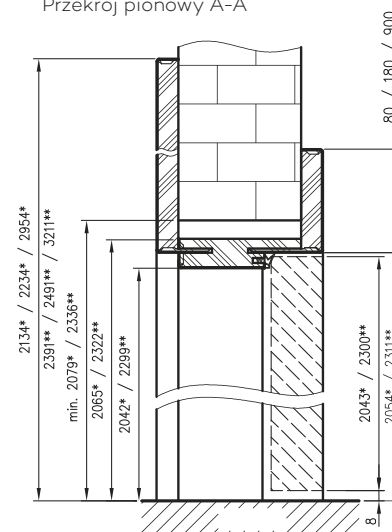

Przekrój nadproża

Przekrój stojaka

Przekrój pionowy A-A

\* wymiar dla drzwi o wysokości 2043 mm

\*\* wymiar dla drzwi o wysokości 2300 mm

\*\*\* Uwaga - ościeżnica 075-100 ma płytki wpust pod kątownik ruchomy, dla grubości muru 75-95 mm konieczne będzie samodzielne skrócenie pióra kątownika ruchomego.