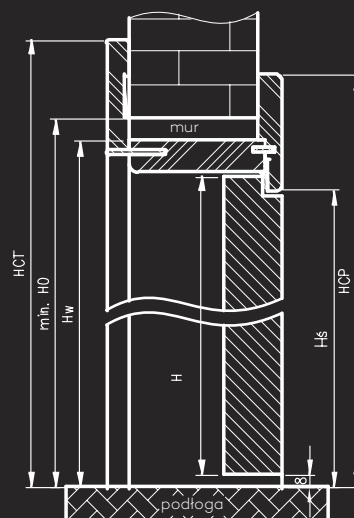

Profil ościeżnicy

Przekrój poziomy ORO

	A	C	D	E	F	S
60	625	694	724	785	834	644
70	725	794	824	885	934	744
80	825	894	924	985	1034	844
90	925	994	1024	1085	1134	944
100	1025	1094	1124	1185	1234	1044

Przekrój pionowy ORO