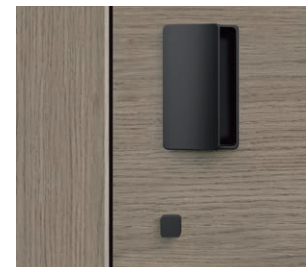

Zamontowany zamek magic magnetic z uchwytem KONZERVA i z dodatkowym zamkiem WC

INFORMACJE TECHNICZNE