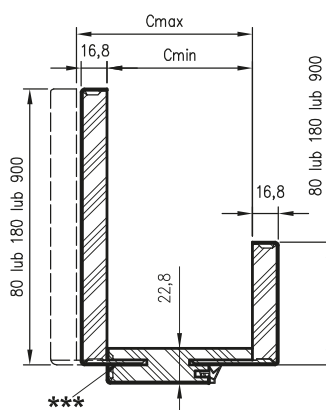

grubość muru		ceny dwóch belek pionowych norma 2043		ceny dwóch belek pionowych norma 2300	
Cmin	Cmax	cena netto	cena brutto	cena netto	cena brutto
75	100	1 242 zł	1 527,66 zł	1 854 zł	2 280,42 zł
100	125	1 267 zł	1 558,41 zł	1 886 zł	2 319,78 zł
120	145	1 287 zł	1 583,01 zł	1 916 zł	2 356,68 zł
140	165	1 310 zł	1 611,30 zł	1 949 zł	2 397,27 zł
160	185	1 334 zł	1 640,82 zł	1 983 zł	2 439,09 zł
180	205	1 360 zł	1 672,80 zł	2 017 zł	2 480,91 zł
200	225	1 381 zł	1 698,63 zł	2 049 zł	2 520,27 zł
220	245	1 406 zł	1 729,38 zł	2 080 zł	2 558,40 zł
240	265	1 429 zł	1 757,67 zł	2 112 zł	2 597,76 zł
260	285	1 453 zł	1 787,19 zł	2 144 zł	2 637,12 zł
280	305	1 476 zł	1 815,48 zł	2 178 zł	2 678,94 zł
300	325	1 501 zł	1 846,23 zł	2 208 zł	2 715,84 zł

Ceny w normie 2043 zawierają 2 zawiasy z płytkami mocującymi.

Dopłata za trzeci zawias Estetic 80 dla wysokości 2043 - 141 zł | **173,43 zł**

W ościeżnicy bezprzylgowej z panelami kątowymi użyto laminatów połyskowych. Jest to innowacyjny laminat akrylowy o wysokim stopniu połysku, z efektem odbicia lustrzanego. Ponadto laminat charakteryzuje się idealnie gładką powierzchnią oraz podwyższoną odpornością na zarysowania.

Przekrój nadproża