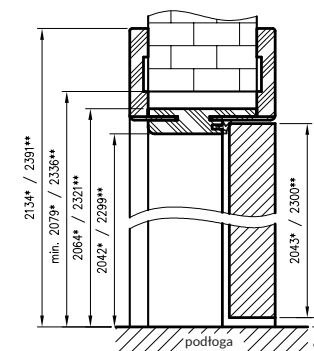

wymagana wysokość otworu w murze
2079*/2336 mm**

przekrój poziomy