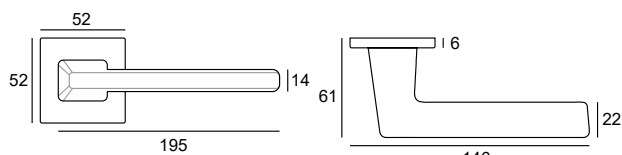

SNAP FIT

czarny

komplet klamek

112,20 | **138**
49-0586

komplet rozet
klucz WK

64,23 | **79**
49-0618

komplet rozet
wkładka WB

64,23 | **79**
49-0619

komplet rozet
WC

86,99 | **107**
49-0620