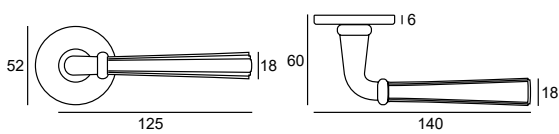

CASCADA FIT

komplet klamek

komplet rozet
klucz WK

komplet rozet
wkładka WB

komplet rozet
WC

komplet rozet
WCSLIM