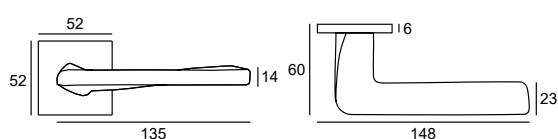

# MIRAGE Q FIT

komplet klamek

komplet rozet  
klucz WK

komplet rozet  
wkładka WB

komplet rozet  
WC

komplet rozet  
WC SLIM

chrom

191,87 | **236**  
49-0248