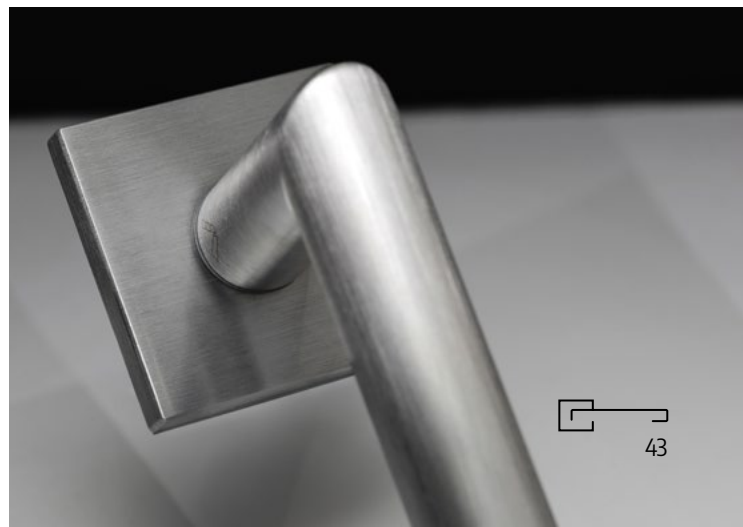

## KLAMKI NA ROZETACH KWADRATOWYCH

Klamki na rozecie kwadratowej wyróżniają się minimalistycznym, geometrycznym designem, doskonale pasującym do nowoczesnych wnętrz. Rozety WC SLIM to połączenie subtelnej formy i pomniejszonego pokrętle, które podkreślają nowoczesny charakter produktu.