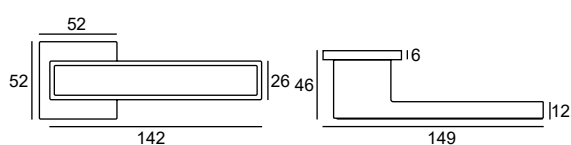

TOTAL Q INSERT FIT

komplet klamek

komplet rozet
klucz WK

komplet rozet
wkładka WB

komplet rozet
WC

komplet rozet
WCSLIM