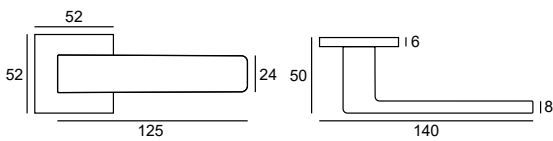

HUGO FIT

komplet klamek

komplet rozet
klucz WK

komplet rozet
wkładka WB

komplet rozet
WC SLIM