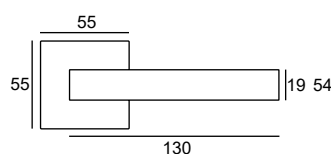

DUE 3S

stal nierdzewna

komplet klamek

103,25 | **127**
30-0397

komplet rozet
klucz **WK**

47,97 | **59**
30-0401

komplet rozet
wkładka **WB**

47,97 | **59**
30-0402

komplet rozet
WC

70,73 | **87**
30-0403