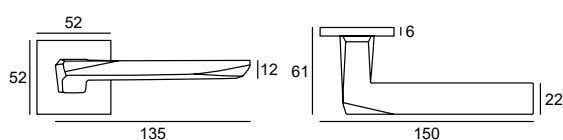

# ZOE FIT

chrom

komplet klamek

196,75 | **242**  
49-0100

komplet rozet  
klucz WK

58,54 | **72**  
49-0075

komplet rozet  
wkładka WB

58,54 | **72**  
49-0076