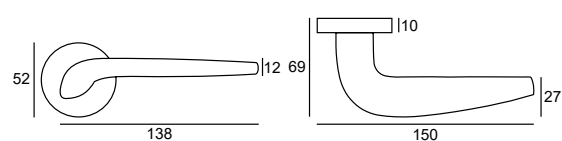

JULIA

komplet klamek

komplet rozet
klucz WK

komplet rozet
wkładka WB

komplet rozet
WC