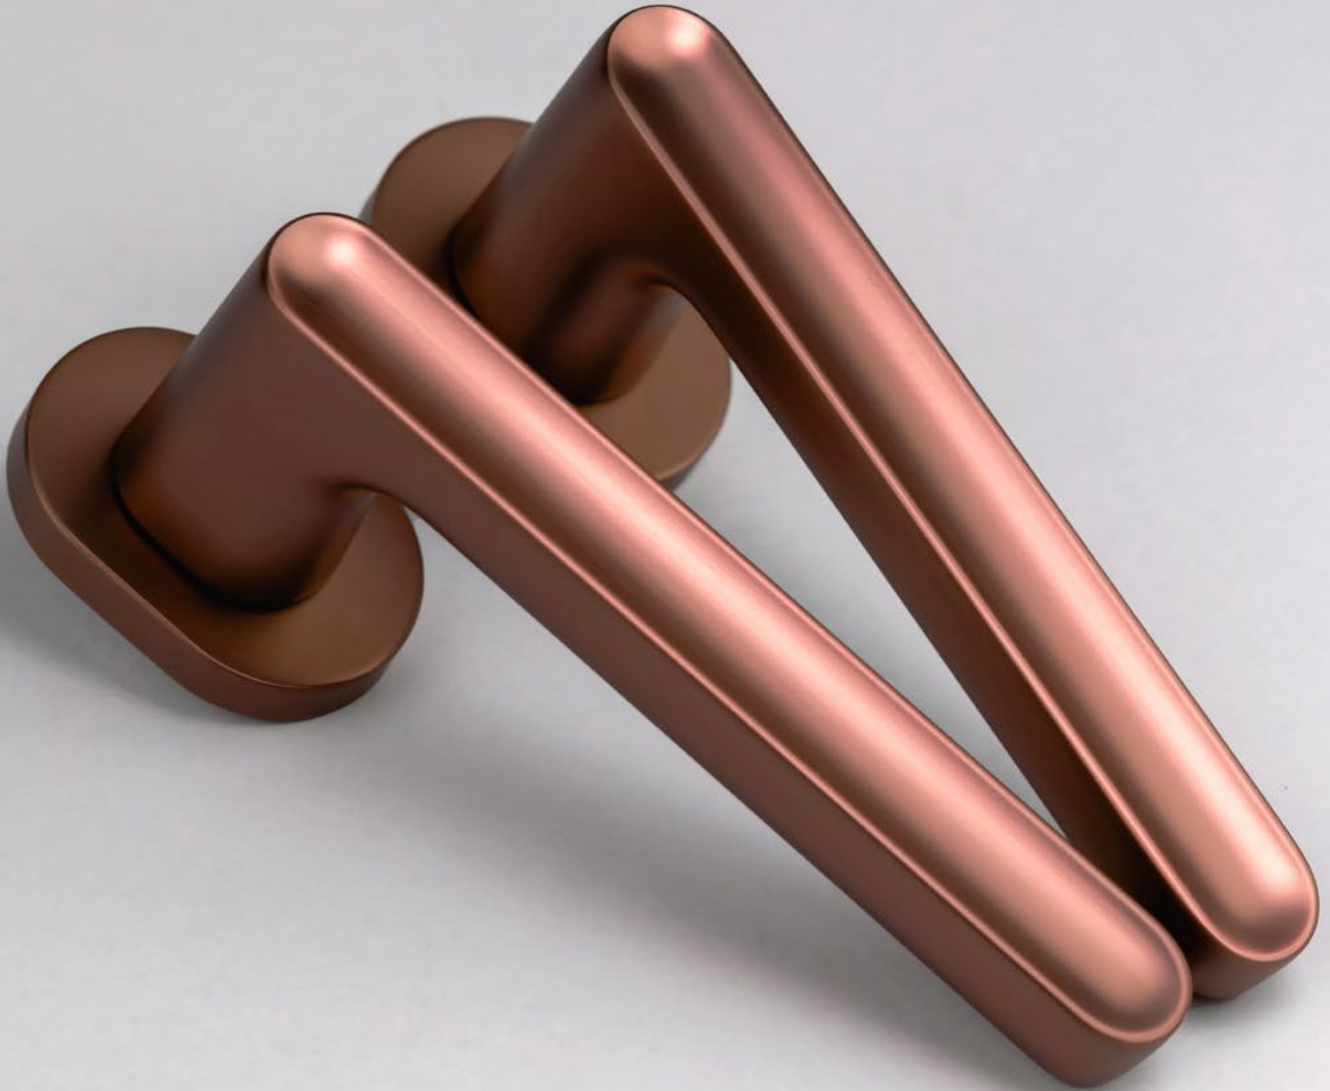

# VENTUS

	komplet klamek	komplet rozet klucz WK	komplet rozet wkładka WB	komplet rozet WC
 <p><b>chrom szczotkowany</b></p>	<p>288,62   <b>355</b> 49-0385</p>	<p>65,04   <b>80</b> 49-0202</p>	<p>65,04   <b>80</b> 49-0203</p>	<p>105,69   <b>130</b> 49-0204</p>
 <p><b>czarny</b></p>	<p>288,62   <b>355</b> 49-0384</p>	<p>69,92   <b>86</b> 49-0205</p>	<p>69,92   <b>86</b> 49-0206</p>	<p>107,32   <b>132</b> 49-0207</p>

# KLAMKI NA ROZETACH PROSTOKĄTNYCH I OWALNYCH

Klamki na rozetach owalnych i prostokątnych harmonijnie łączą klasyczny urok z subtelną elegancją. Dzięki ergonomicznemu kształtowi i precyzyjnemu wykonaniu zapewnią komfort użytkowania, a dodatkowo podkreślą wyjątkowy charakter drzwi.