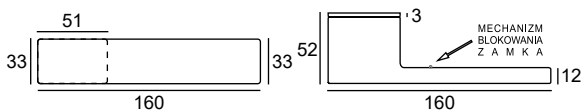

czarny
Z ZAMKNIĘCIEM