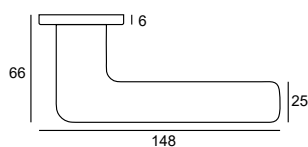

EZZA FIT

komplet klamek

komplet rozet
klucz WK

komplet rozet
wkładka WB

komplet rozet
WC