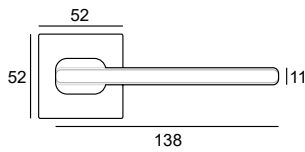

# EZZA Q FIT

komplet klamek

komplet rozet  
klucz WK

komplet rozet  
wkładka WB

komplet rozet  
WC

czarny

112,20 | **138**  
49-0584

64,23 | **79**  
49-0618