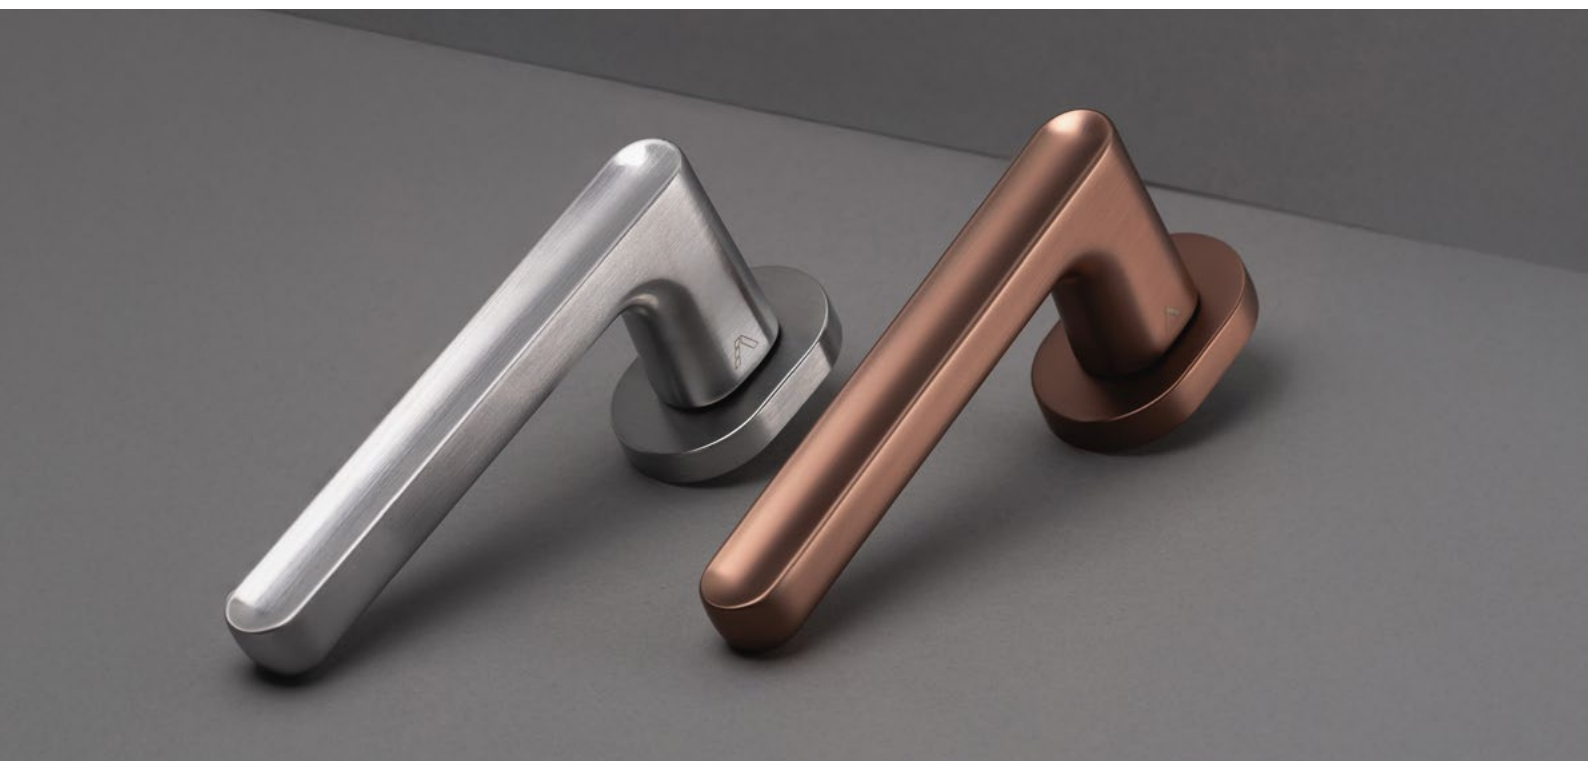

# VENTUS

	komplet klamek	komplet rozet klucz WK	komplet rozet wkładka WB	komplet rozet WC
 <p><b>chrom szczotkowany</b></p>	<p>288,62   <b>355</b> 49-0385</p>	<p>65,04   <b>80</b> 49-0202</p>	<p>65,04   <b>80</b> 49-0203</p>	<p>105,69   <b>130</b> 49-0204</p>
 <p><b>czarny</b></p>	<p>288,62   <b>355</b> 49-0384</p>	<p>69,92   <b>86</b> 49-0205</p>	<p>69,92   <b>86</b> 49-0206</p>	<p>107,32   <b>132</b> 49-0207</p>

# KLAMKI NA ROZETACH PROSTOKĄTNYCH I OWALNYCH

Klamki na rozetach owalnych i prostokątnych harmonijnie łączą klasyczny urok z subtelną elegancją. Dzięki ergonomicznemu kształtowi i precyzyjnemu wykonaniu zapewnią komfort użytkowania, a dodatkowo podkreślą wyjątkowy charakter drzwi.