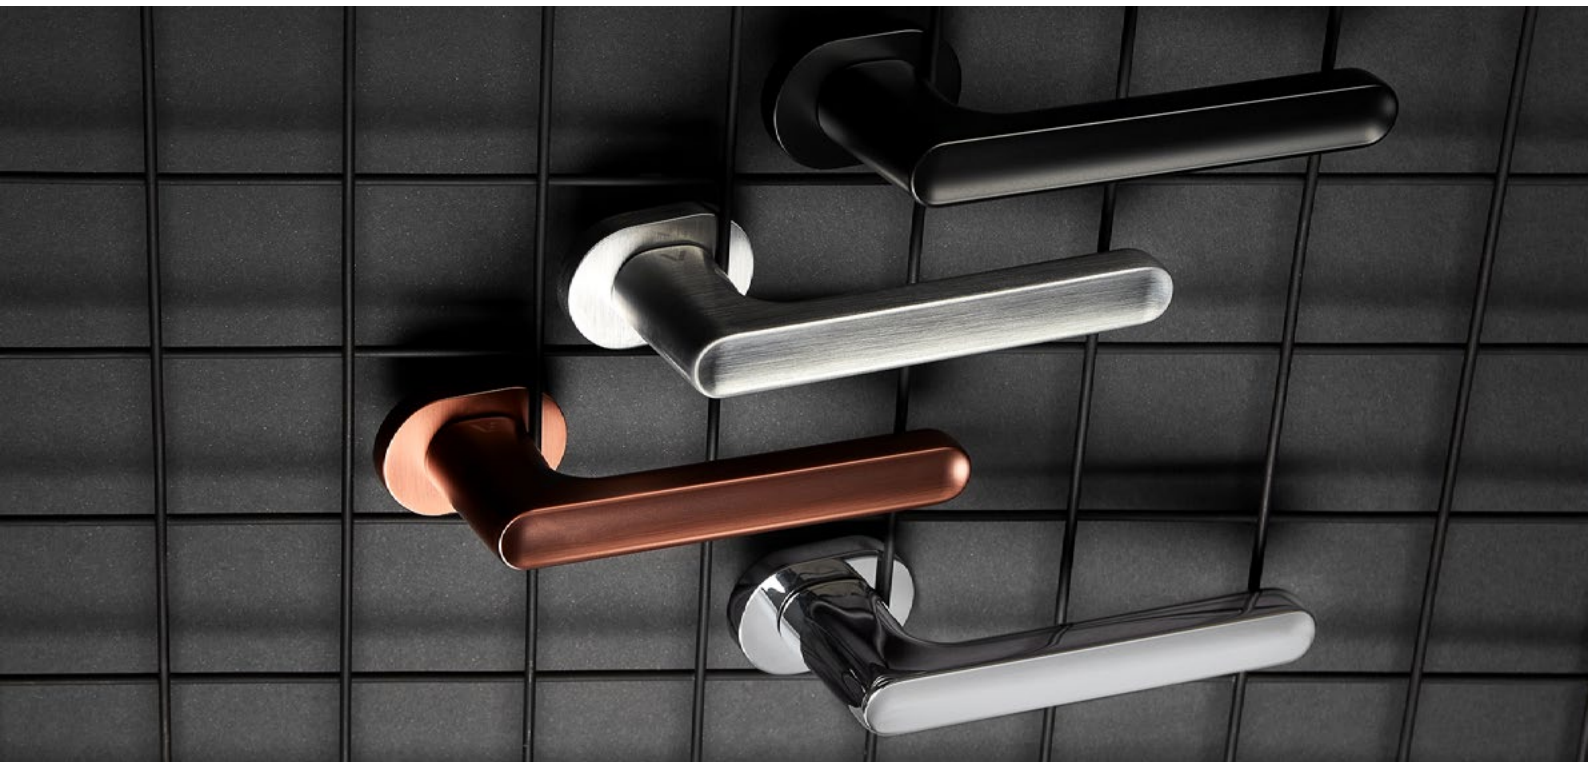

# VENTUS

	komplet klamek	komplet rozet klucz WK	komplet rozet wkładka WB	komplet rozet WC
 <p><b>chrom szczotkowany</b></p>	<p>288,62   <b>355</b> 49-0385</p>	<p>65,04   <b>80</b> 49-0202</p>	<p>65,04   <b>80</b> 49-0203</p>	<p>105,69   <b>130</b> 49-0204</p>
 <p><b>czarny</b></p>	<p>288,62   <b>355</b> 49-0384</p>	<p>69,92   <b>86</b> 49-0205</p>	<p>69,92   <b>86</b> 49-0206</p>	<p>107,32   <b>132</b> 49-0207</p>

# KLAMKI NA ROZETACH PROSTOKĄTNYCH I OWALNYCH

Klamki na rozetach owalnych i prostokątnych harmonijnie łączą klasyczny urok z subtelną elegancją. Dzięki ergonomicznemu kształtowi i precyzyjnemu wykonaniu zapewnią komfort użytkowania, a dodatkowo podkreślą wyjątkowy charakter drzwi.