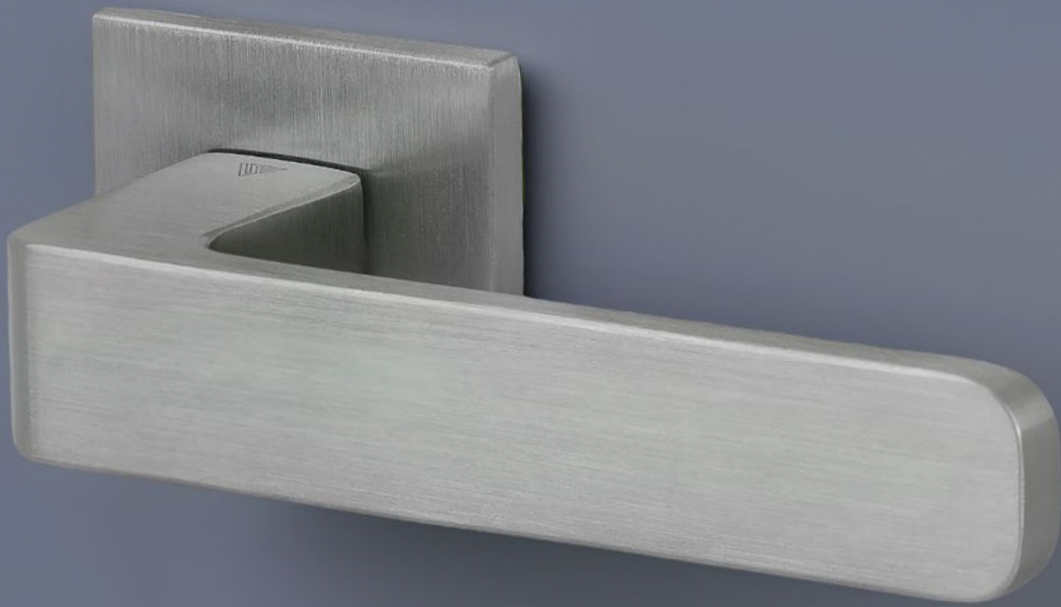

HUGO FIT

komplet klamek

komplet rozet
klucz WK

komplet rozet
wkładka WB

komplet rozet
WC SLIM

chrom szczotkowany

112,20 | **138**
49-0381

58,54 | **72**
49-0307

58,54 | **72**
49-0308

86,18 | **106**
49-0630

czarny

112,20 | **138**
49-0380

64,23 | **79**
49-0081

64,23 | **79**
49-0082

91,87 | **113**
49-0633