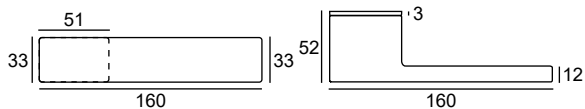

IMPERIA

czarny
BEZ ZAMKNIĘCIA

komplet klamek

343,09 | **422**
49-0697

komplet rozet
klucz WK

69,92 | **86**
49-0205

komplet rozet
wkładka WB

69,92 | **86**
49-0206

komplet rozet
WC

107,32 | **132**
49-0207