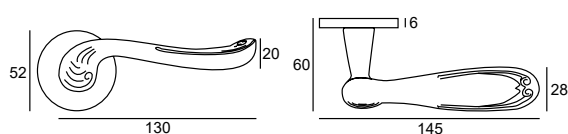

# ERIS FIT

cuero

komplet klamek

239,02 | **294**  
49-0241

komplet rozet  
klucz WK

64,23 | **79**  
49-0217

komplet rozet  
wkładka WB

64,23 | **79**  
49-0218