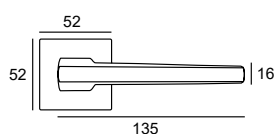

LIMA FIT

komplet klamek

komplet rozet
klucz WK

komplet rozet
wkładka WB

komplet rozet
WC

komplet rozet
WCSLIM