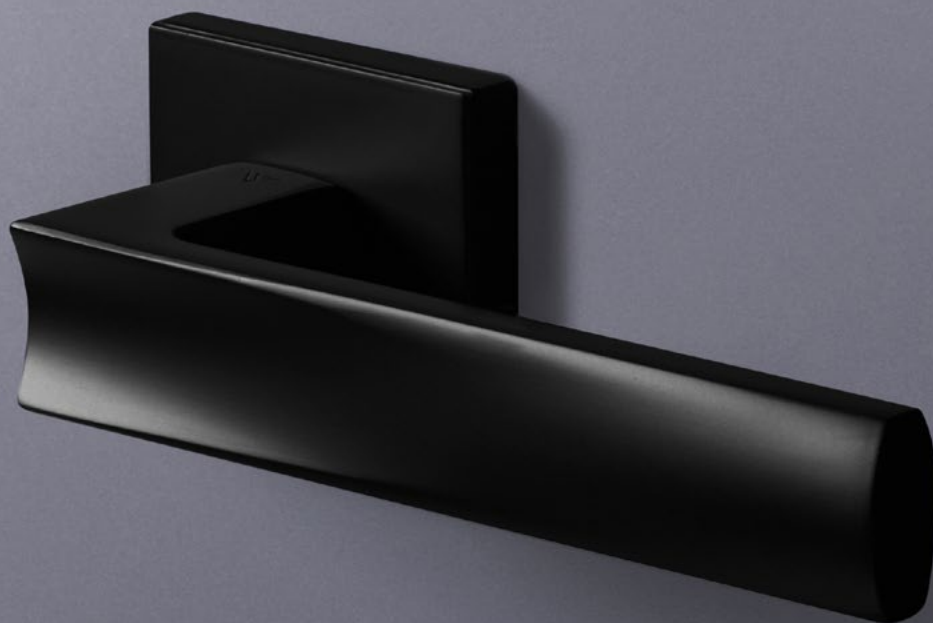

EUFORIO

komplet klamek

komplet rozet
klucz **WK**

komplet rozet
wkładka **WB**

komplet rozet
WC

czarny

96,75 | **119**
49-0251

55,28 | **68**
49-0057

55,28 | **68**
49-0059

82,11 | **101**
49-0058