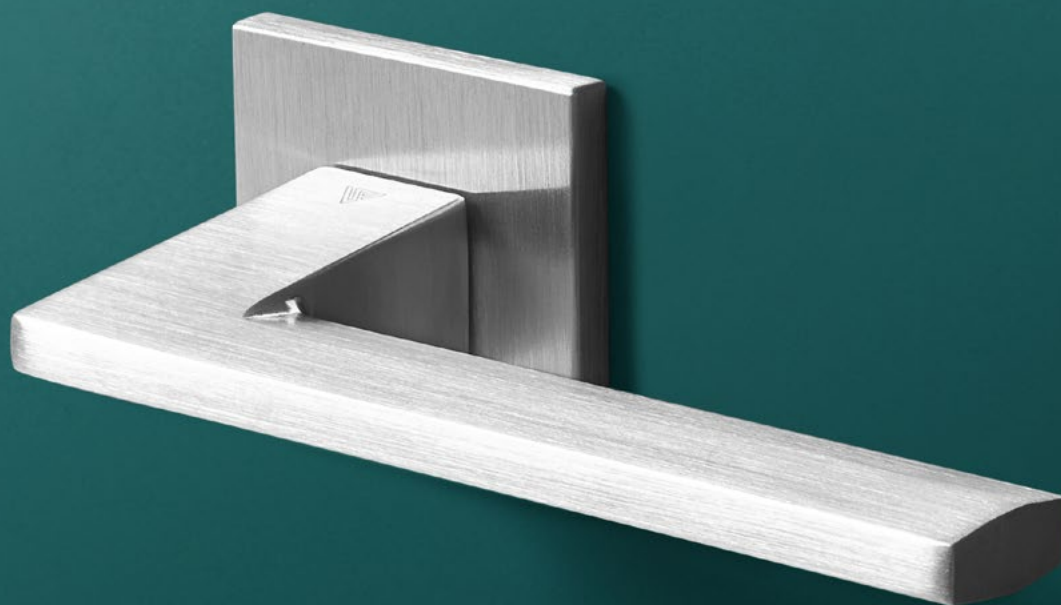

# FLAVIO FIT

komplet klamek

komplet rozet  
klucz WK

komplet rozet  
wkładka WB

komplet rozet  
WC

komplet rozet  
WCSLIM

chrom szczotkowany

108,13 | **133**  
49-0395