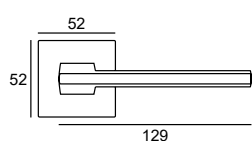

# FLAVIO FIT

komplet klamek

komplet rozet  
klucz WK

komplet rozet  
wkładka WB

komplet rozet  
WC

komplet rozet  
WCSLIM

chrom szczotkowany

108,13 | **133**  
49-0395