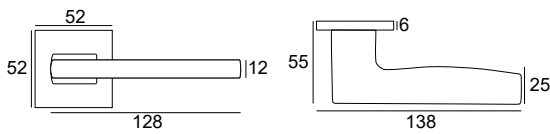

# METRIK Q FIT

chrom

komplet klamek

133,33 | **164**  
49-0158

komplet rozet  
klucz WK

58,54 | **72**  
49-0075

komplet rozet  
wkładka WB

58,54 | **72**  
49-0076