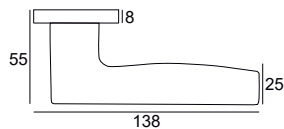

METRIK Q

chrom

komplet klamek

133,33 | **164**
49-0064

komplet rozet
klucz **WK**

52,03 | **64**
49-0008

komplet rozet
wkładka **WB**

52,03 | **64**
49-0009

komplet rozet
WC

75,61 | **93**
49-0010