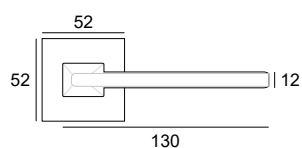

SPY Q

chrom

komplet klamek

124,39 | **153**
49-0040

komplet rozet
klucz WK

52,03 | **64**
49-0008

komplet rozet
wkładka WB

52,03 | **64**
49-0009

komplet rozet
WC

75,61 | **93**
49-0010