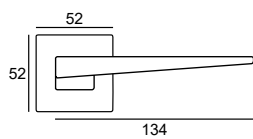

TITO FIT

komplet klamek

komplet rozet
klucz WK

komplet rozet
wkładka WB

komplet rozet
WC

komplet rozet
WCSLIM