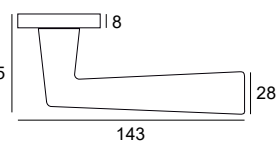

SPY Q

chrom

komplet klamek

124,39 | **153**
49-0040

komplet rozet
klucz WK

52,03 | **64**
49-0008

komplet rozet
wkładka WB

52,03 | **64**
49-0009

komplet rozet
WC

75,61 | **93**
49-0010