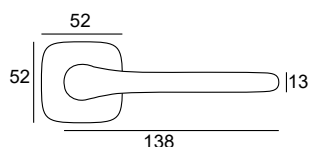

komplet klamek

komplet rozet
klucz WK

komplet rozet
wkładka WB

komplet rozet
WC