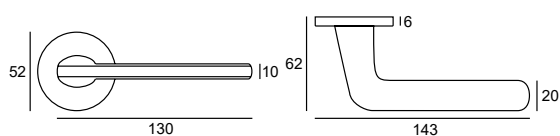

YOKO FIT

czarny

komplet klamek

108,13 | **133**
49-0333

komplet rozet
klucz WK

64,23 | **79**
49-0120

komplet rozet
wkładka WB

64,23 | **79**
49-0121

komplet rozet
WC

86,99 | **107**
49-0122

komplet rozet
WC SLIM

91,87 | **113**
49-0643