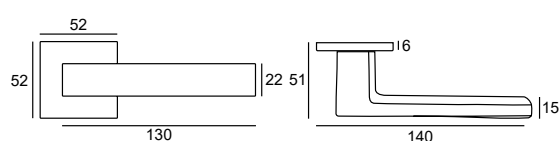

EUFORIO FIT

komplet klamek

komplet rozet
klucz WK

komplet rozet
wkładka WB

komplet rozet
WCSLIM