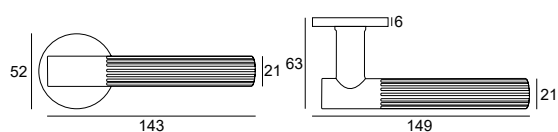

LIVIA FIT

komplet klamek

komplet rozet
klucz WK

komplet rozet
wkładka WB

komplet rozet
WC

komplet rozet
WCSLIM