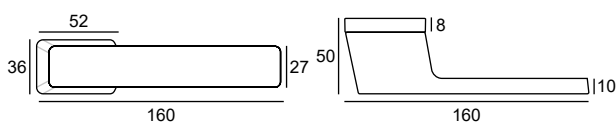

komplet klamek

komplet rozet
klucz **WK**

komplet rozet
wkładka **WB**

komplet rozet
WC