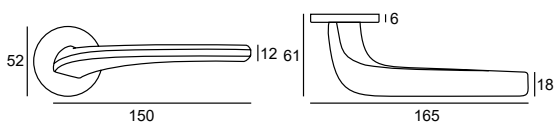

SORELLA FIT

komplet klamek

komplet rozet
klucz WK

komplet rozet
wkładka WB

komplet rozet
WC

komplet rozet
WCSLIM