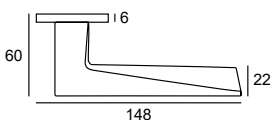

LIMA FIT

komplet klamek

komplet rozet
klucz WK

komplet rozet
wkładka WB

komplet rozet
WC

komplet rozet
WCSLIM