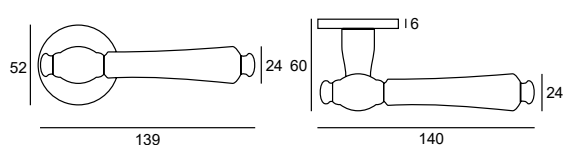

FADO FIT

komplet klamek

komplet rozet
klucz WK

komplet rozet
wkładka WB

komplet rozet
WC

komplet rozet
WCSLIM