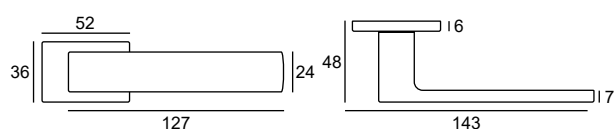

STARK FIT

komplet klamek

komplet rozet
klucz WK

komplet rozet
wkładka WB

komplet rozet
WC