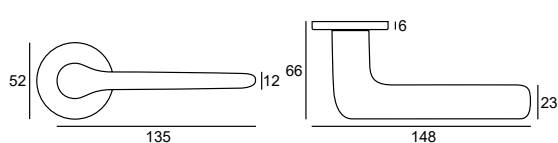

ONO FIT

komplet klamek

komplet rozet
klucz WK

komplet rozet
wkładka WB

komplet rozet
WC

komplet rozet
WCSLIM