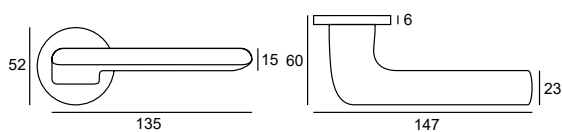

DIVO FIT

komplet klamek

komplet rozet
klucz WK

komplet rozet
wkładka WB

komplet rozet
WC

komplet rozet
WCSLIM