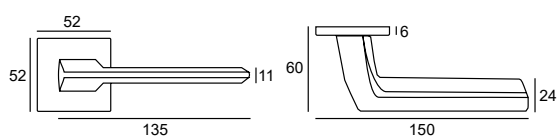

EVER FIT

komplet klamek

komplet rozet
klucz WK

komplet rozet
wkładka WB

komplet rozet
WC

komplet rozet
WCSLIM