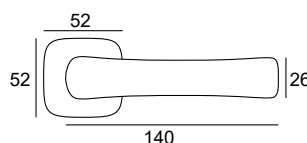

komplet klamek

komplet rozet
klucz WK

komplet rozet
wkładka WB

komplet rozet
WC