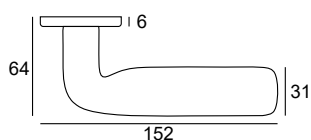

komplet klamek

komplet rozet
klucz WK

komplet rozet
wkładka WB

komplet rozet
WC