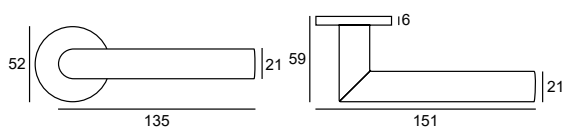

# NESH FIT

 		komplet klamek	komplet rozet klucz WK	komplet rozet wkładka WB	komplet rozet WC	komplet rozet WC SLIM
						
	<b>chrom</b>	196,75   <b>242</b> 49-0126	58,54   <b>72</b> 49-0114	58,54   <b>72</b> 49-0115	80,49   <b>99</b> 49-0116	86,18   <b>106</b> 49-0640
	<b>czarny</b>	206,50   <b>254</b> 49-0128	64,23   <b>79</b> 49-0120	64,23   <b>79</b> 49-0121	86,99   <b>107</b> 49-0122	91,87   <b>113</b> 49-0643