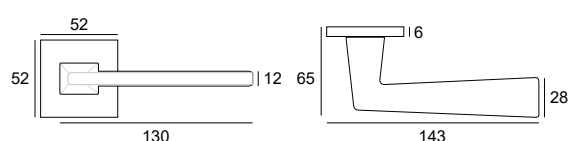

SPY Q FIT

chrom

komplet klamek

133,33 | **164**
49-0160

komplet rozet
klucz WK

58,54 | **72**
49-0075

komplet rozet
wkładka WB

58,54 | **72**
49-0076

komplet rozet
WC

80,49 | **99**
49-0077

komplet rozet
WCSLIM

86,18 | **106**
49-0631