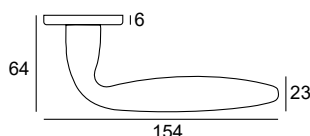

komplet klamek

komplet rozet
klucz WK

komplet rozet
wkładka WB

komplet rozet
WC