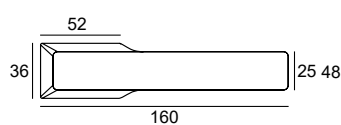

ENZO FIT

komplet klamek

komplet rozet
klucz WK

komplet rozet
wkładka WB

komplet rozet
WC