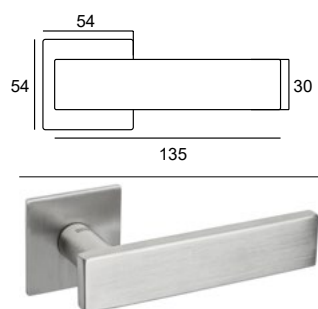

SEI 3S

stal nierdzewna

komplet klamek

69,92 | **86**
30-0396

komplet rozet
klucz **WK**

47,97 | **59**
30-0401

komplet rozet
wkładka **WB**

47,97 | **59**
30-0402

komplet rozet
WC

70,73 | **87**
30-0403