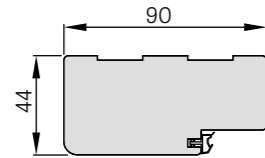

ościeżnica stała

ościeżnica stała BASIC

211,00 zł* / 259,53 zł**