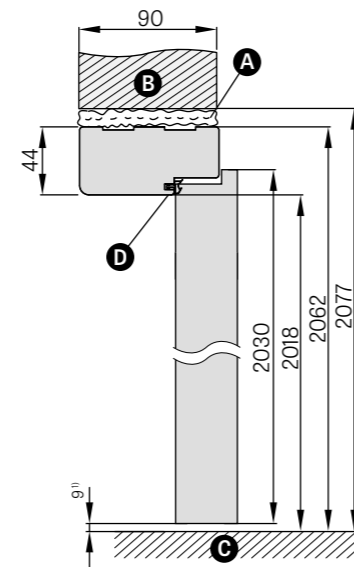

Cena obejmuje komplet 3 szt. x 213,5 cm (dotyczy skrzydła „100”)

ĆWIERĆWAŁEK

20,00 zł* / 24,60 zł**

Cena obejmuje komplet 2 szt. x 211,5 cm i 1 szt. x 106,5 cm (dotyczy skrzydeł od „60” do „90”)

Cena obejmuje komplet 3 szt. x 211,5 cm (dotyczy skrzydła „100”)

SCHEMAT OŚCIEŻNICY STAŁEJ BASIC

Szerokość drzwi	A	B	C	D	E
„60”	644	618	604	692	722
„70”	744	718	704	792	822
„80”	844	818	804	892	922
„90”	944	918	904	992	1022
„100”	1044	1018	1004	1092	1122

¹⁾ dopuszczalna odchyłka wynikająca z tolerancji wymiarowej ościeżnicy +/- 3mm (zalecamy sprawdzić przed montażem)