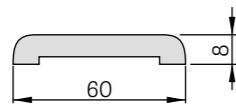

śnieżnobiały

* cena NETTO, ** cena BRUTTO

ościeżnica stała

ościeżnica stała BASIC

211,00 zł* / 259,53 zł**

OPASKA MASKUJĄCA 8 mm

43,00 zł* / 52,89 zł**

Cena obejmuje komplet 2 szt. x 213,5 cm i 1 szt. x 112 cm (dotyczy skrzydeł od „60” do „90”)