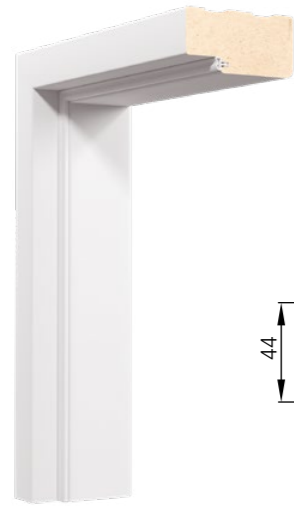

ościeżnica stała

211,00 zł* / 259,53 zł**

OPASKA MASKUJĄCA 8 mm

43,00 zł* / 52,89 zł**

Cena obejmuje komplet 2 szt. x 213,5 cm i 1 szt. x 112 cm (dotyczy skrzydeł od „60” do „90”)

Cena obejmuje komplet 3 szt. x 213,5 cm (dotyczy skrzydła „100”)

ĆWIERĆWAŁEK

20,00 zł* / 24,60 zł**

Cena obejmuje komplet 2 szt. x 211,5 cm i 1 szt. x 106,5 cm (dotyczy skrzydeł od „60” do „90”)

Cena obejmuje komplet 3 szt. x 211,5 cm (dotyczy skrzydła „100”)