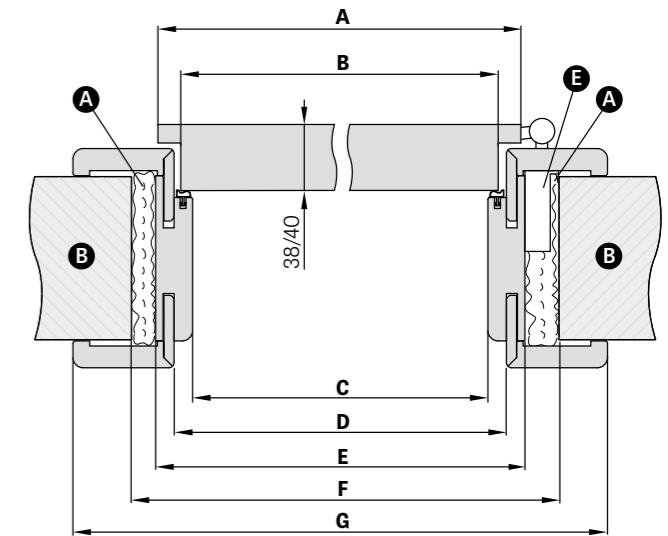

SCHEMAT OŚCIEŻNICY STAŁEJ BASIC

Szerokość drzwi	A	B	C	D	E
„60”	644	618	604	692	722
„70”	744	718	704	792	822
„80”	844	818	804	892	922
„90”	944	918	904	992	1022
„100”	1044	1018	1004	1092	1122

¹⁾ dopuszczalna odchyłka wynikająca z tolerancji wymiarowej ościeżnicy +/- 3mm (zalecamy sprawdzić przed montażem)

A pianka **B** mur **C** podłoga **D** uszczelka gumowa

ościeżnica regulowana

ZAKRES REGULACJI OŚCIEŻNICY REGULOWANEJ

SCHEMAT OŚCIEŻNICY REGULOWANEJ

Szerokość drzwi	A	B	C	D	E	F	G
„60”	644	618	604	626	648	688	746
„70”	744	718	704	726	748	788	846
„80”	844	818	804	826	848	888	946
„90”	944	918	904	926	948	988	1046
„100”	1044	1018	1004	1026	1048	1088	1146