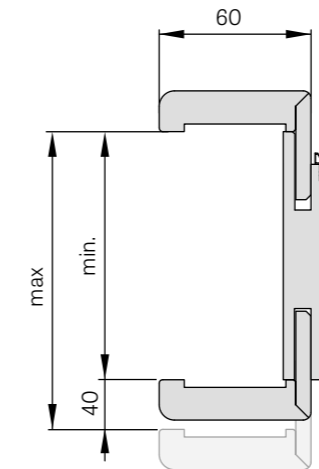

SCHEMAT OŚCIEŻNICY STAŁEJ BASIC

Szerokość drzwi	A	B	C	D	E
„60”	644	618	604	692	722
„70”	744	718	704	792	822
„80”	844	818	804	892	922
„90”	944	918	904	992	1022
„100”	1044	1018	1004	1092	1122

¹⁾ dopuszczalna odchyłka wynikająca z tolerancji wymiarowej ościeżnicy +/- 3mm (zalecamy sprawdzić przed montażem)

A pianka **B** mur **C** podłoga **D** uszczelka gumowa

ościeżnica regulowana

ZAKRES REGULACJI OŚCIEŻNICY REGULOWANEJ

SCHEMAT OŚCIEŻNICY REGULOWANEJ

Szerokość drzwi	A	B	C	D	E	F	G
„60”	644	618	604	626	648	688	746
„70”	744	718	704	726	748	788	846
„80”	844	818	804	826	848	888	946
„90”	944	918	904	926	948	988	1046
„100”	1044	1018	1004	1026	1048	1088	1146