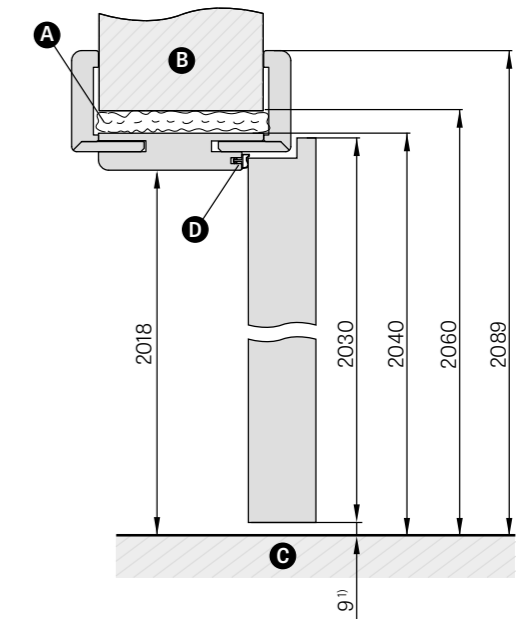

SCHEMAT OŚCIEŻNICY STAŁEJ BASIC

Szerokość drzwi	A	B	C	D	E
„60”	644	618	604	692	722
„70”	744	718	704	792	822
„80”	844	818	804	892	922
„90”	944	918	904	992	1022
„100”	1044	1018	1004	1092	1122

¹⁾ dopuszczalna odchyłka wynikająca z tolerancji wymiarowej ościeżnicy +/- 3mm (zalecamy sprawdzić przed montażem)

A pianka **B** mur **C** podłoga **D** uszczelka gumowa

ościeżnica regulowana

ZAKRES REGULACJI OŚCIEŻNICY REGULOWANEJ

SCHEMAT OŚCIEŻNICY REGULOWANEJ

Szerokość drzwi	A	B	C	D	E	F	G
„60”	644	618	604	626	648	688	746
„70”	744	718	704	726	748	788	846
„80”	844	818	804	826	848	888	946
„90”	944	918	904	926	948	988	1046
„100”	1044	1018	1004	1026	1048	1088	1146

OŚCIEŻNICA REGULOWANA	
Zakres regulacji min.-max (mm)	CENA
80-100	333,00 zł* / 409,59 zł**
100-140	343,00 zł* / 421,89 zł**
140-180	370,00 zł* / 455,10 zł**
180-220	410,00 zł* / 504,30 zł**
220-260	450,00 zł* / 553,50 zł**
260-300	480,00 zł* / 590,40 zł**