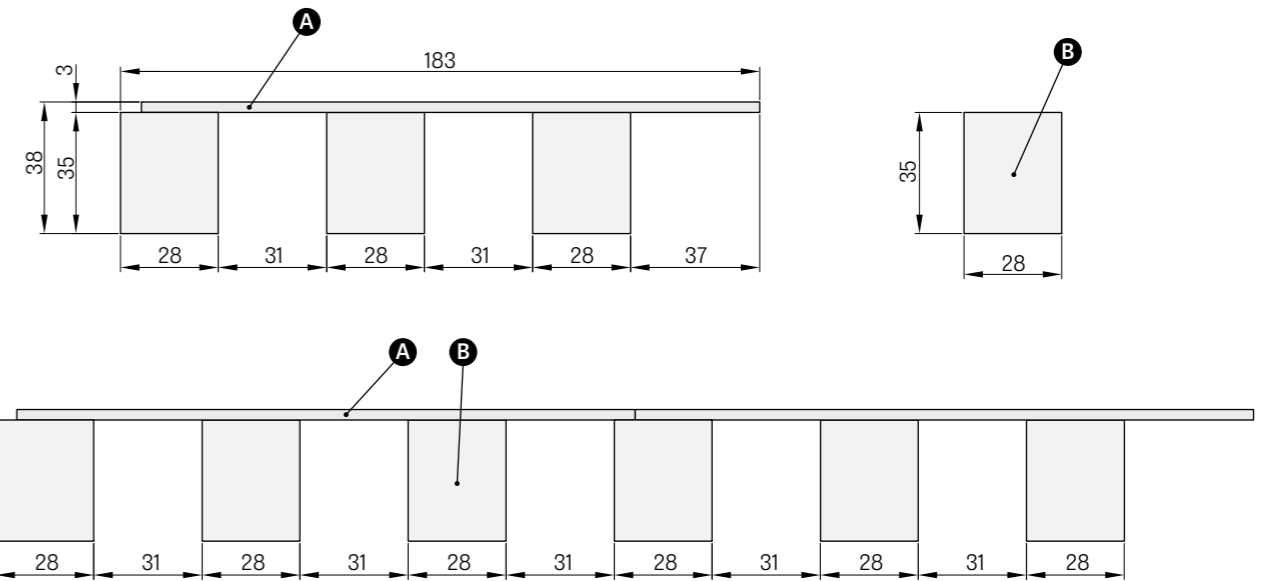

¹⁾ dopuszczalna odchyłka wynikająca z tolerancji wymiarowej ościeżnicy +/- 3mm (zalecamy sprawdzić przed montażem)

A pianka **B** mur **C** podłoga
D uszczelka gumowa **E** gniazdo zawiasowe

145 zł* / 178,35**
zestaw panel HDF + 3 listwy dekoracyjne

drzwi pera 3, śnieżnobiały, klamka bella slim, lamele dekoracyjne dąb halifax, panel biały

* cena NETTO, ** cena BRUTTO

lamele dekoracyjne

długość elementów 2750 mm

Ⓐ panel HDF Ⓑ listwa dekoracyjna

Lamele dekoracyjne montuje się na ścianie jako element ozdobny, który dodatkowo wyraźnie poprawia akustykę pomieszczenia redukując pogłos.

Produkt składa się z panela wykonanego z płyty lakierowanej HDF oraz listew dekoracyjnych na stałe przymocowanych do panela co znacznie ułatwia montaż.

Długość lameli to 2750 mm. Montujemy je do przeznaczonej na to powierzchni za pomocą kleju montażowego lub przykręcając je do ściany wiertąc uprzednio otwory w odpowiednim miejscu panela.