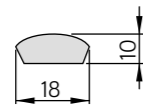

ĆWIERĆWAŁEK

20,00 zł* / 24,60 zł**

Cena obejmuje komplet 2 szt. x 211,5 cm i 1 szt. x 106,5 cm (dotyczy skrzydeł od „60” do „90”)

Cena obejmuje komplet 3 szt. x 211,5 cm (dotyczy skrzydła „100”)