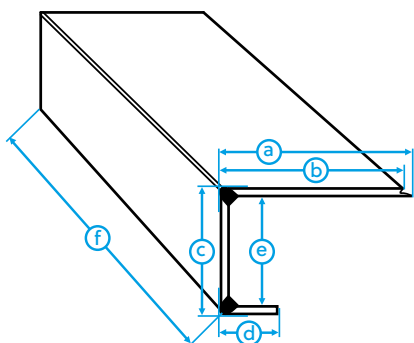

profile schodowe.

Ocean 8V4 / Zenn click 55 / Parqwood XL

Cena za 1 opakowanie:
731,67 zł netto / 899,95 zł brutto
zawierające 2 profile schodowe

Produkt	a [mm]	b [mm]	c [mm]	d [mm]	e [mm]	f [mm]
Ocean 8V4	115	108	59.2	35.0	44.0	1200
Zenn click 55 planks	106	102	53.5	30.8	41.3	1100
Zenn click 55 tiles	141	136	53.5	31.0	41.5	880
Parqwood XL	113	104	59.2	36.2	39.7	1100