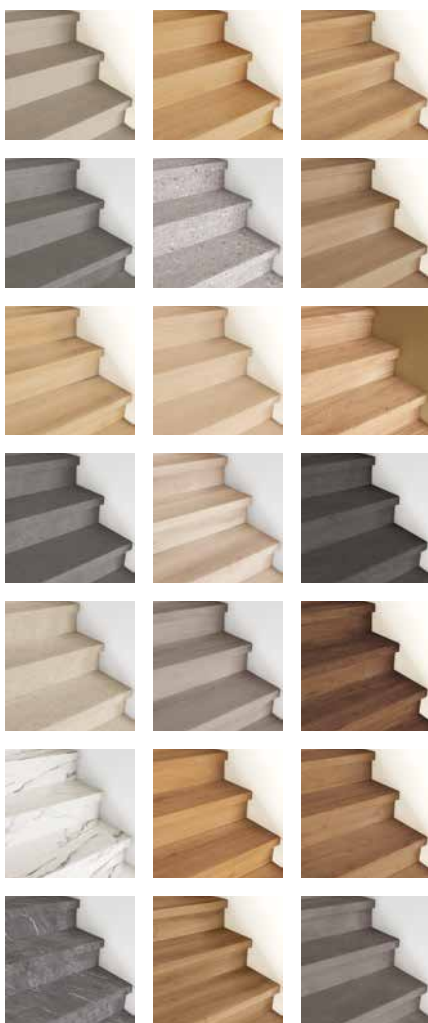

profile schodowe.

Ocean 8V4 / Zenn click 55 / Parqwood XL

Cena za 1 opakowanie:
731,67 zł netto / 899,95 zł brutto
zawierające 2 profile schodowe

Produkt	a [mm]	b [mm]	c [mm]	d [mm]	e [mm]	f [mm]
Ocean 8V4	115	108	59.2	35.0	44.0	1200
Zenn click 55 planks	106	102	53.5	30.8	41.3	1100
Zenn click 55 tiles	141	136	53.5	31.0	41.5	880
Parqwood XL	113	104	59.2	36.2	39.7	1100