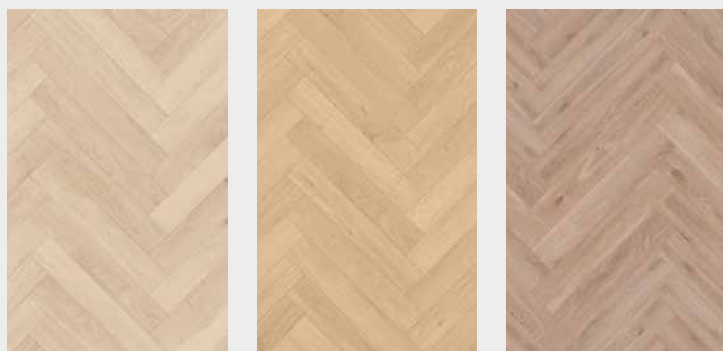

sugerowany cennik detaliczny.

Kolekcja	Wymiary [mm]	V-FUGA	Grubość [mm]	Klasa użytkowa	Opakowanie	Paleta ilość paczek	Cena netto [zł/m²]	Cena brutto [zł/m²]
wodoodporne 72 h								
Chateau+	504 x 84	V4 czterostronna	8,0	23/33 | AC5	24szt=1,016 m²	48 (48,768 m²)	138,17	169,95
Ocean 8 V4	1288 x 190	V4 czterostronna	8,0	23/33 | AC5	9szt=2,2 m²	56 (123,2 m²)	102,40	125,95
Ocean 8 XL	2038 x 241	V4 czterostronna	8,0	23/33 | AC5	6szt=2,95 m²	54 (159,3 m²)	113,78	139,95
Ocean 12 V4	1288 x 190	V4 czterostronna	12,0	23/33 | AC5	6szt=1,47 m²	56 (82,32 m²)	130,04	159,95
Ocean 12 XL	2038 x 241	V4 czterostronna	12,0	23/33 | AC5	4szt=1,96 m²	54 (105,84 m²)	134,92	165,95

Wraz z wprowadzeniem nowej edycji katalogu/cennika poprzedni traci swą ważność.

Obowiązuje od 01.03.2026

W trakcie obowiązywania niniejszego cennika ceny mogą ulec zmianie.

Ceny zawarte w katalogu są cenami sugerowanymi.

Niniejsza ulotka ma charakter informacyjny i nie stanowi oferty handlowej w rozumieniu Kodeksu Cywilnego.

Czy wiesz, że...?

Poniższe dekory z kolekcji CHATEAU+ są produkowane tylko dla firmy M3 Olsztyn

► Gyant Light Sand   ► Gyant Sand Natural   ► Bloom Natural

Panele we wszystkich kształtach i rozmiarach.

Wyjątkowo małe
Chateau
grubość: 8 mm

504 x 84 mm

Ulubione deski standardowe

Ocean 8 V4
grubość: 8 mm

Ocean 12 V4
grubość: 12 mm

Piękno w rozmiarze XL

Ocean 8 XL
grubość: 8 mm

Ocean 12 XL
grubość: 12 mm

1288 x 190 mm

2038 x 241 mm

Pamiętaj!!! Przed instalacją zapoznaj się z instrukcją montażu dostępną na www.berryalloc.pl

Kierownicy regionalni:

Bartosz Ułasiewicz | +48 509 041 095

ulasiewicz@m3.olsztyn.pl

województwa: warmińsko-mazurskie, pomorskie, lubuskie, kujawsko-pomorskie, wielkopolskie, zachodnio-pomorskie,

Marceli Kamiński | +48 600 015 301

kaminski@m3.olsztyn.pl

województwa: łódzkie, dolnośląskie, małopolskie, śląskie, opolskie, lubuskie, wielkopolskie

Przemysław Krzystanek | +48 600 018 698

krzystanek@m3.olsztyn.pl

województwa: mazowieckie, podlaskie, lubelskie, podkarpackie, świętokrzyskie